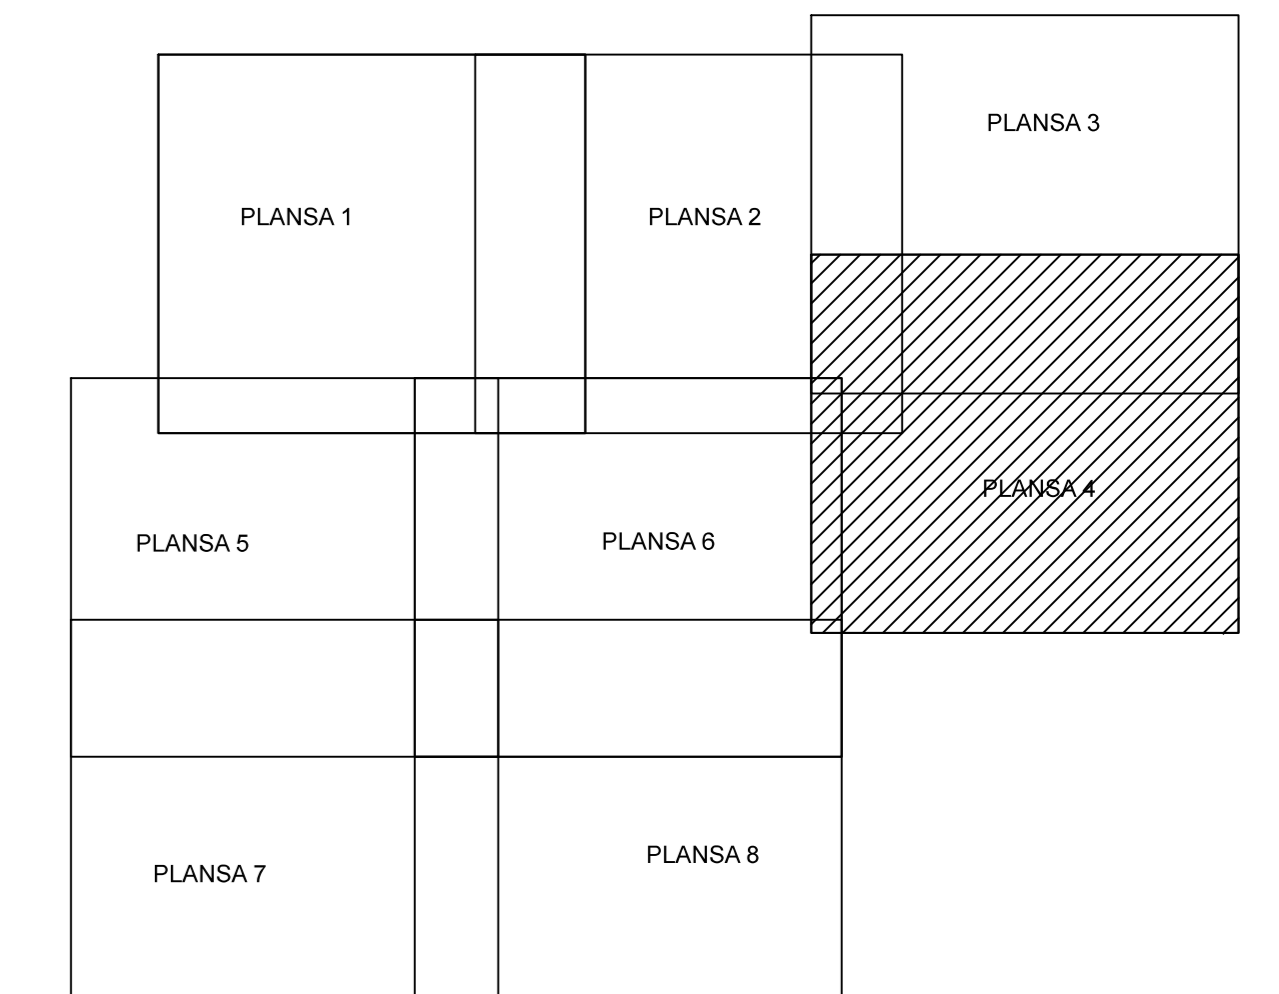

PLAN CADASTRAL
JUDET CALARASI, UAT VASILATI
Sectorul Cadastral 10

Copie spre publicare
 Scara 1:2000
 Sistem de proiectie "STEREO '70"
 - Plansa 4 -

SCHITA DE RACORDARE A PLANSELOR

LEGENDA

- Limită IMOBIL
- Limită SECTOR
- Limită UAT
- Limită INTRAVILAN
- Limită TARLA
- ① Număr SECTOR
- 489 ID IMOBIL
- T1 Număr TARLA
- DE 7 Toponimie

SCHITA DISPUNERII SECTORULUI CADASTRAL