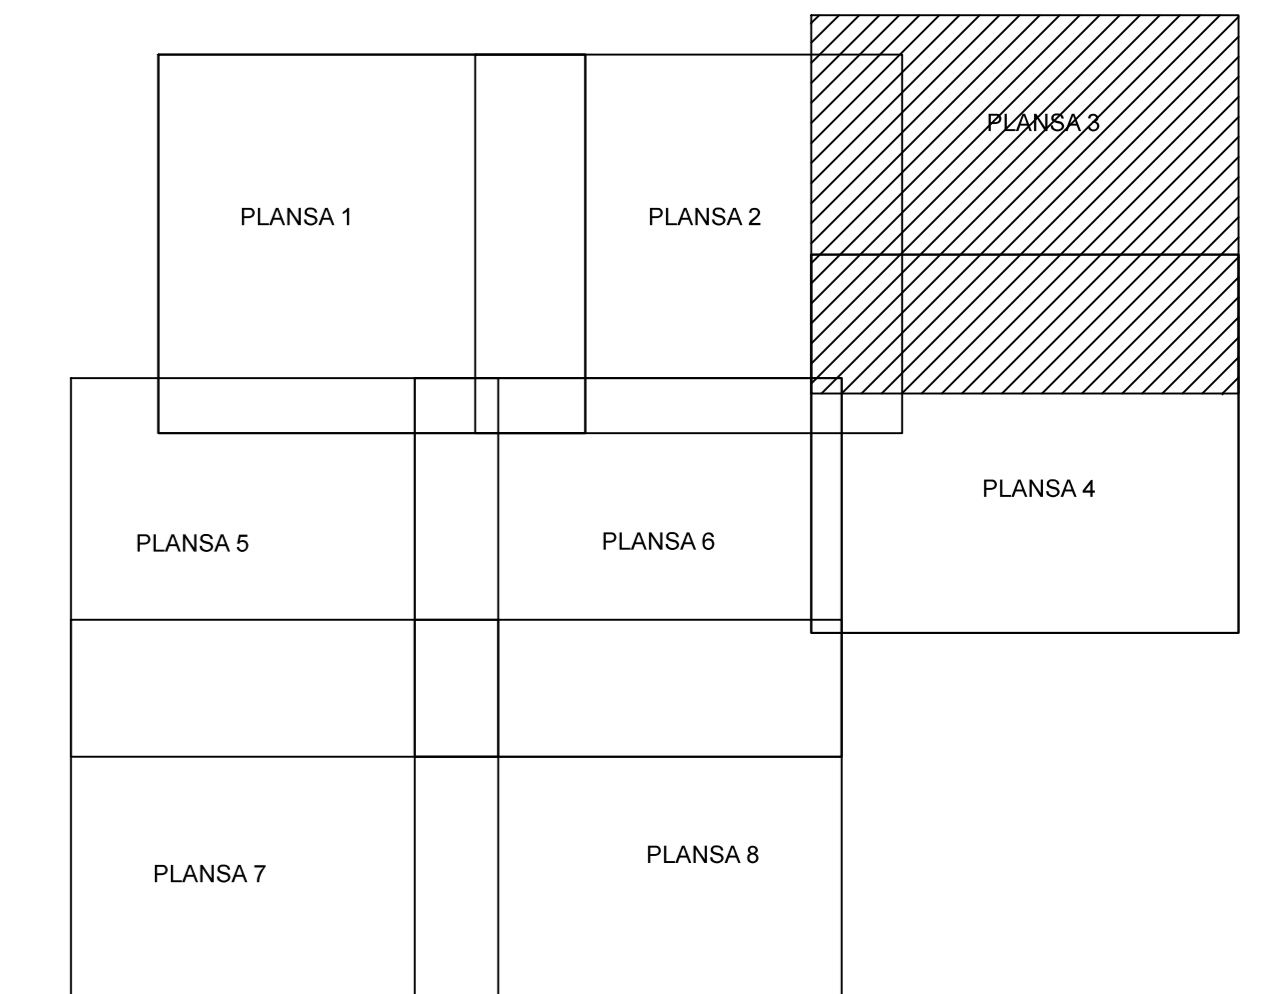

PLAN CADASTRAL

JUDET CALARASI, UAT VASILATI

Sectorul Cadastral 10

Copie spre publicare
 Scara 1:2000
 Sistem de proiectie "STEREO '70"
 - Plansa 3 -

SCHITA DE RACORDARE A PLANSELOR

LEGENDA

- Limită IMOBIL
- Limită SECTOR
- Limită UAT
- Limită INTRAVILAN
- Limită TARLA
- 1 Număr SECTOR
- 489 ID IMOBIL
- T1 Număr TARLA
- DE 7 Toponimie

SCHITA DISPUNERII SECTORULUI CADASTRAL