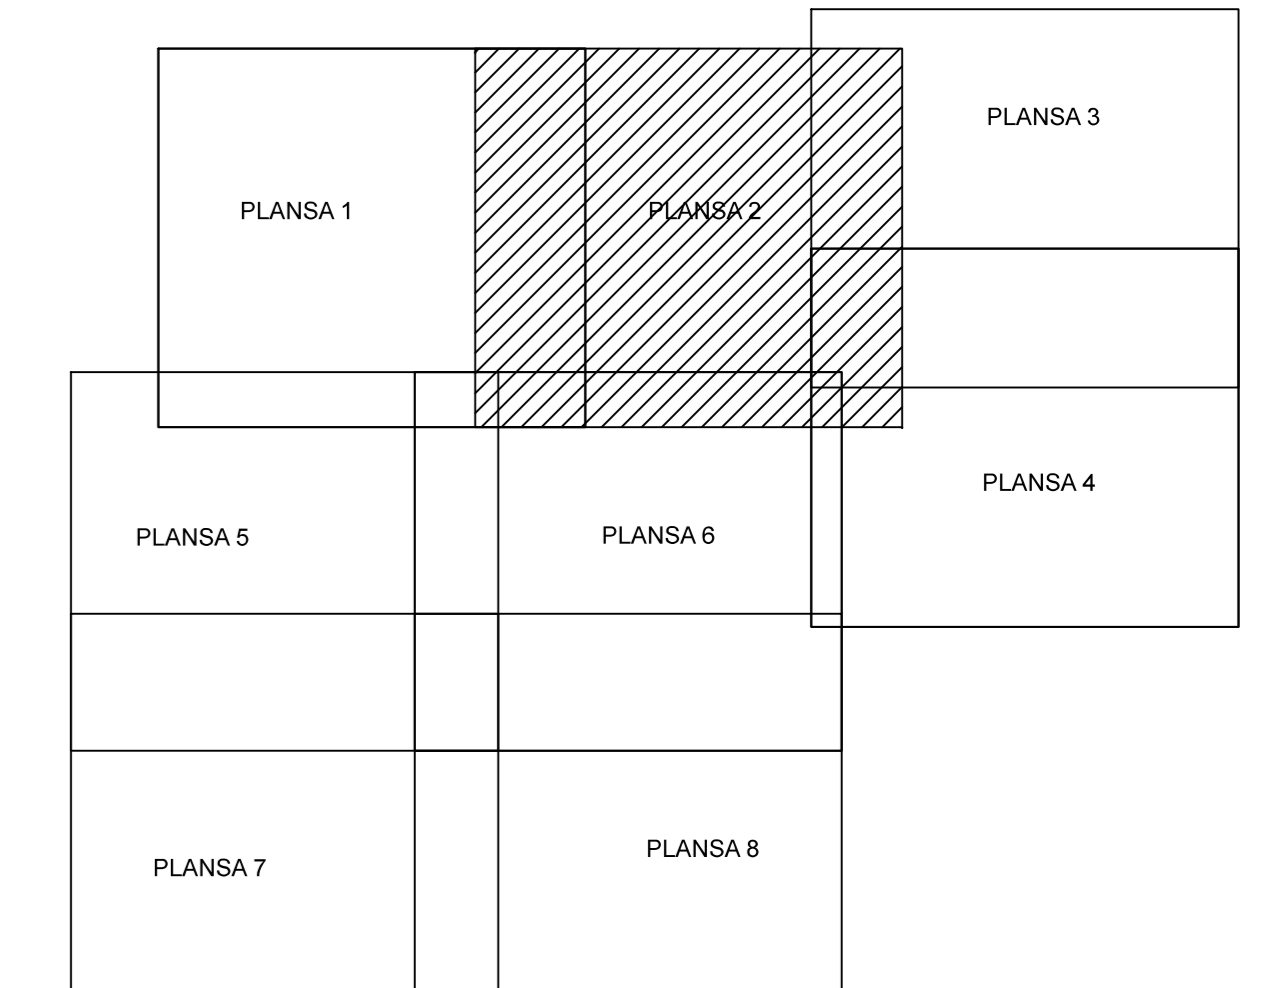

PLAN CADASTRAL
JUDET CALARASI, UAT VASILATI
Sectorul Cadastral 10

Copie spre publicare
 Scara 1:2000
 Sistem de proiectie "STEREO '70"
 - Plansa 2 -

SCHITA DE RACORDARE A PLANSELOR

LEGENDA

- Limită IMOBIL
- Limită SECTOR
- Limită UAT
- Limită INTRAVILAN
- Limită TARLA
- 10 Număr SECTOR
- 489 ID IMOBIL
- T1 Număr TARLA
- DE 7 Toponimie

SCHITA DISPUNERII SECTORULUI CADASTRAL