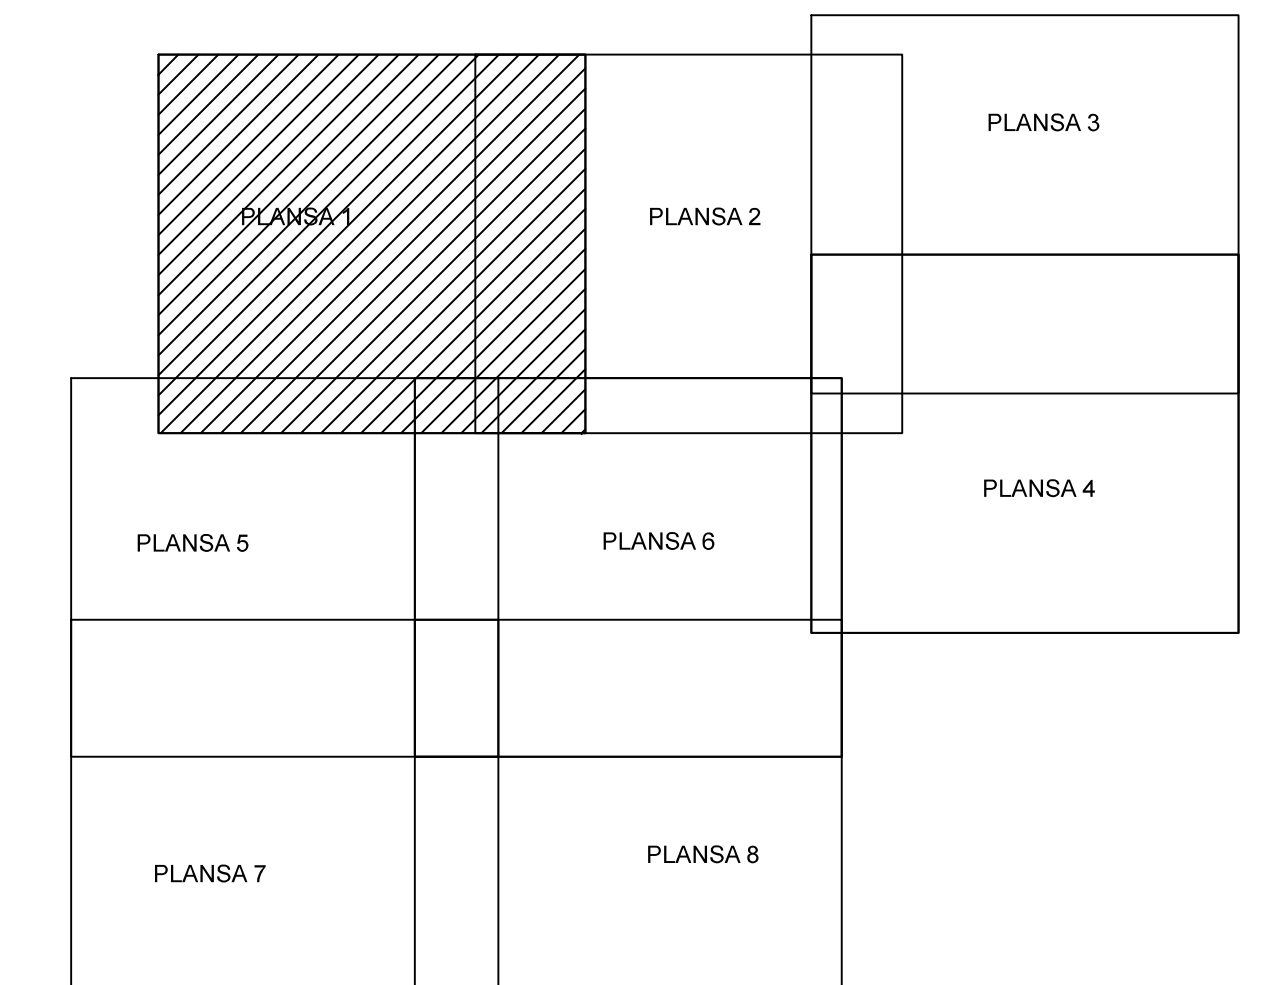

**PLAN CADASTRAL**  
**JUDET CALARASI, UAT VASILATI**  
**Sectorul Cadastral 10**

Copie spre publicare  
 Scara 1:2000  
 Sistem de proiectie "STEREO '70"  
 - Plansa 1 -

SCHITA DE RACORDARE A PLANSELOR

**LEGENDA**

- Limită IMOBIL
- Limită SECTOR
- Limită UAT
- Limită INTRAVILAN
- Limită TARLA
- 1 Număr SECTOR
- 489 ID IMOBIL
- T1 Număr TARLA
- DE 7 Toponimie

SCHITA DISPUNERII SECTORULUI CADASTRAL