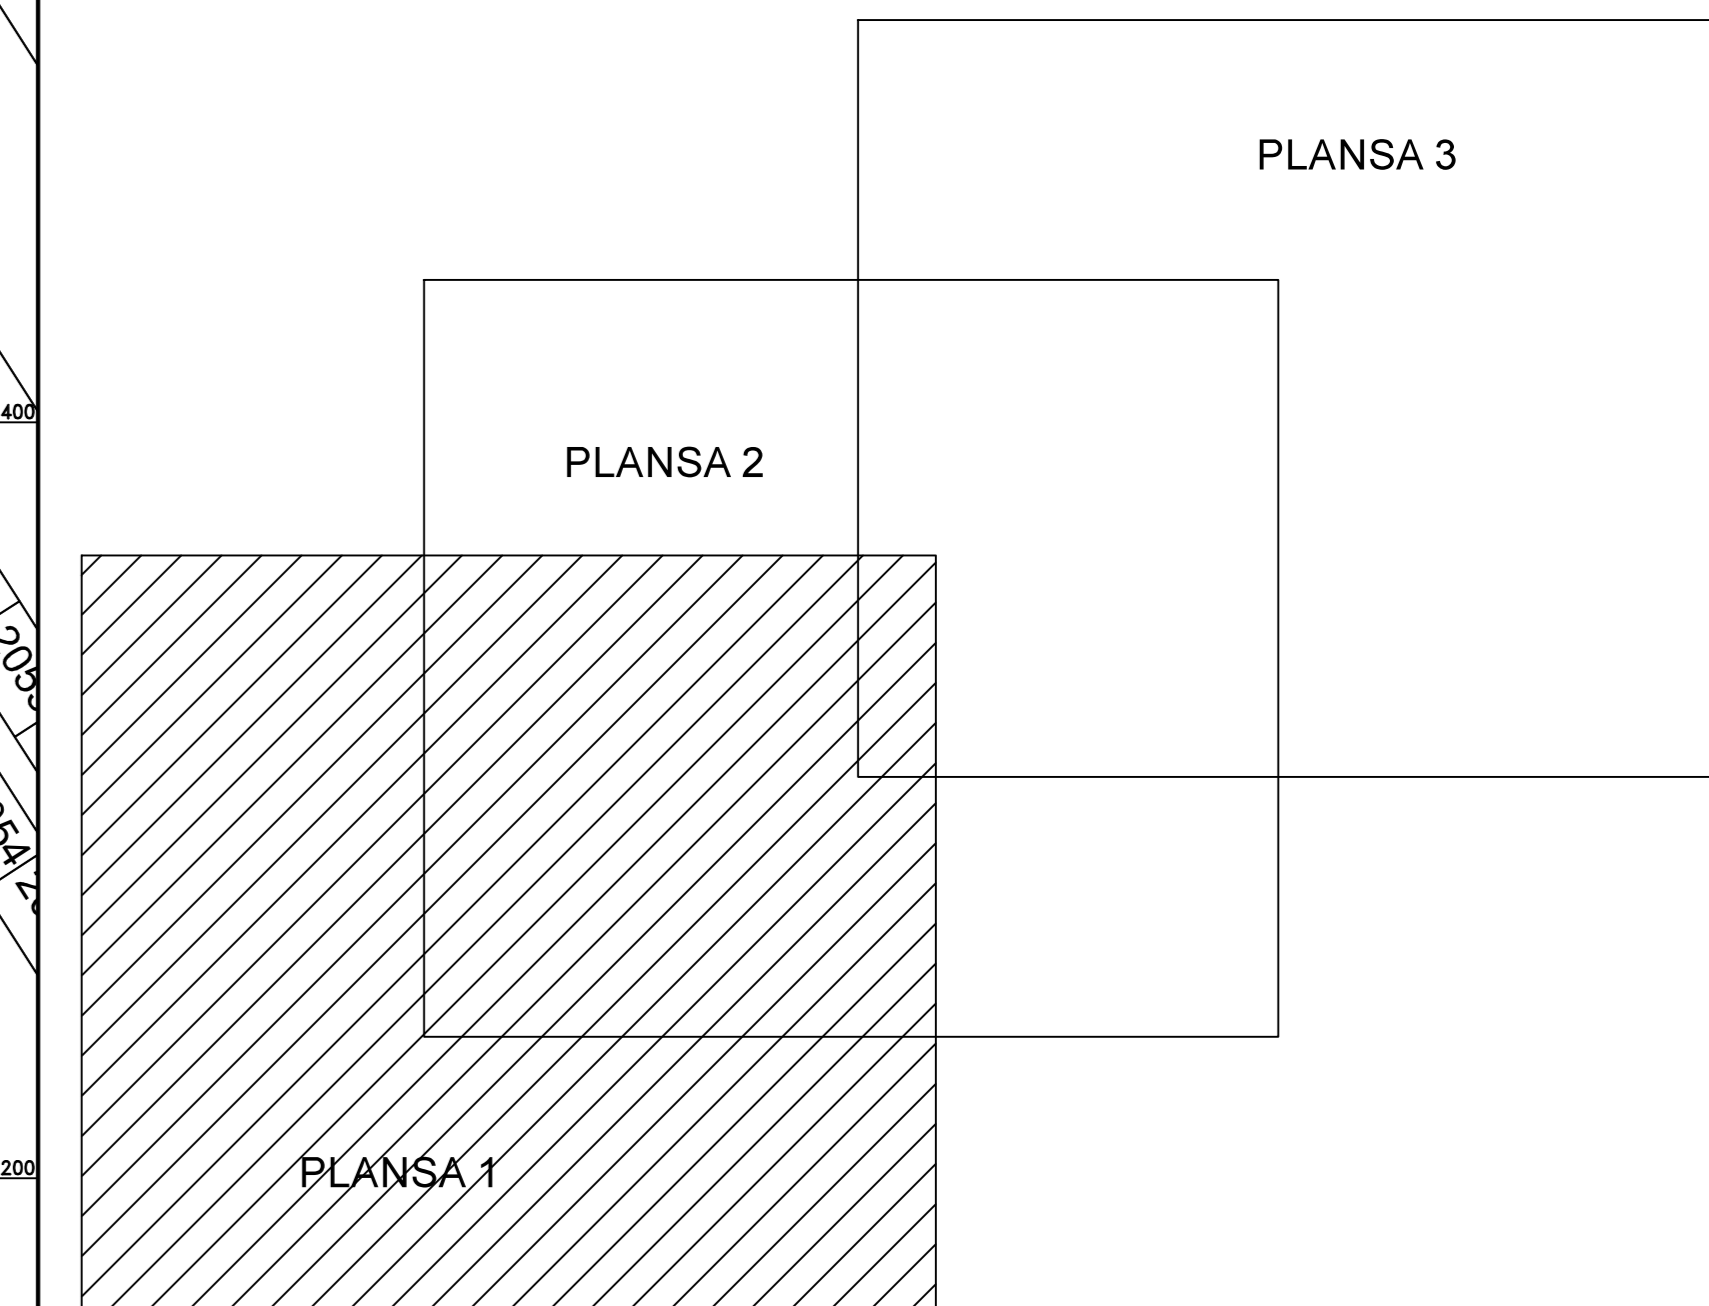

**PLAN CADASTRAL**  
**JUDET CALARASI, UAT VASILATI**  
**Sectorul Cadastral 1**

Copie spre publicare  
 Scara 1:2000  
 Sistem de proiectie "STEREO '70"  
 - Plansa 1 -

SCHITA DE RACORDARE A PLANSELOR

**LEGENDA**

- Limită IMOBIL
- Limită SECTOR
- Limită UAT
- Limită INTRAVILAN
- Limită TARLA
- 1 Număr SECTOR
- 489 ID IMOBIL
- T1 Număr TARLA
- DE 7 Toponimie

**SCHITA DISPUNERII SECTORULUI CADASTRAL**