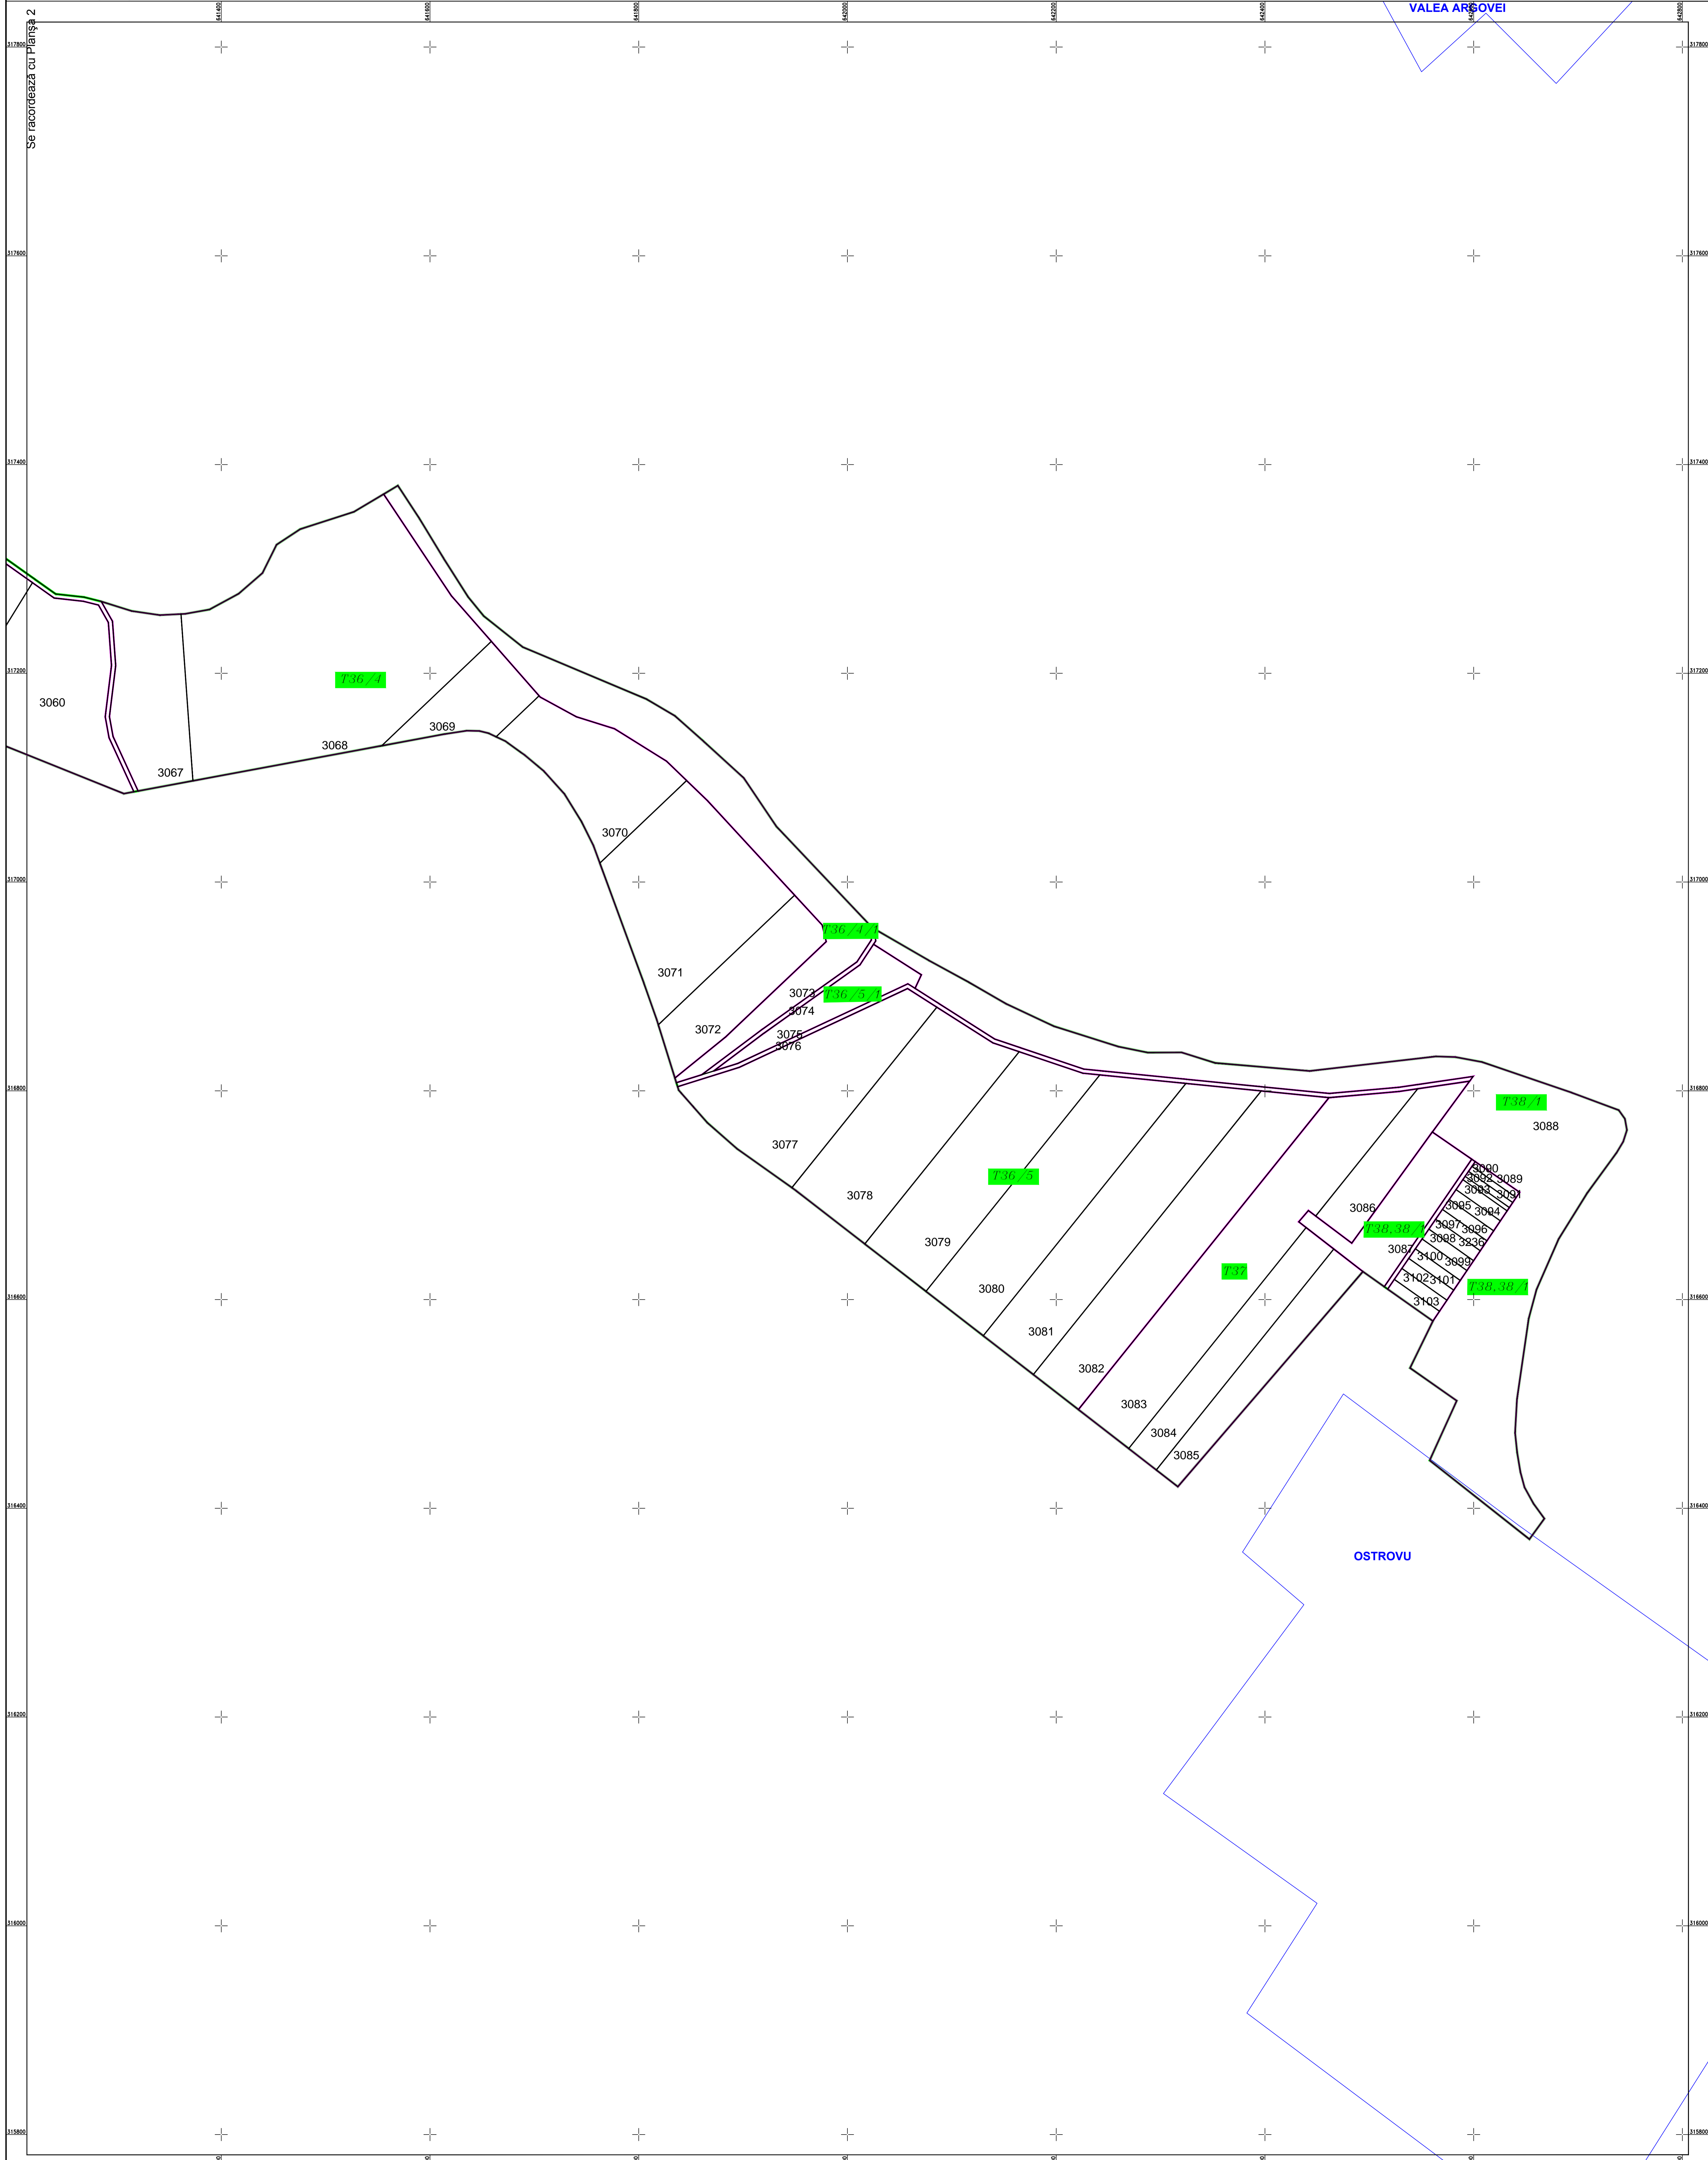

PLAN CADASTRAL
U.A.T. Valea Argovei, județul CĂLĂRAȘI, Sectorul cadastral 89
Scara 1:2000
Sistem de proiecție STEREO' 1970

Planșa 3
Spre publicare

VALEA ARGOVEI

SC Komora
Engineering
SRL

Schema de racordare a planșelor

Schița cu dispunerea sectoarelor cadastrale

LEGENDĂ:

	Limită UAT
	Limită sector cadastral
	Limită intravilan
	Limită imobil
	Număr sector cadastral
	ID imobil