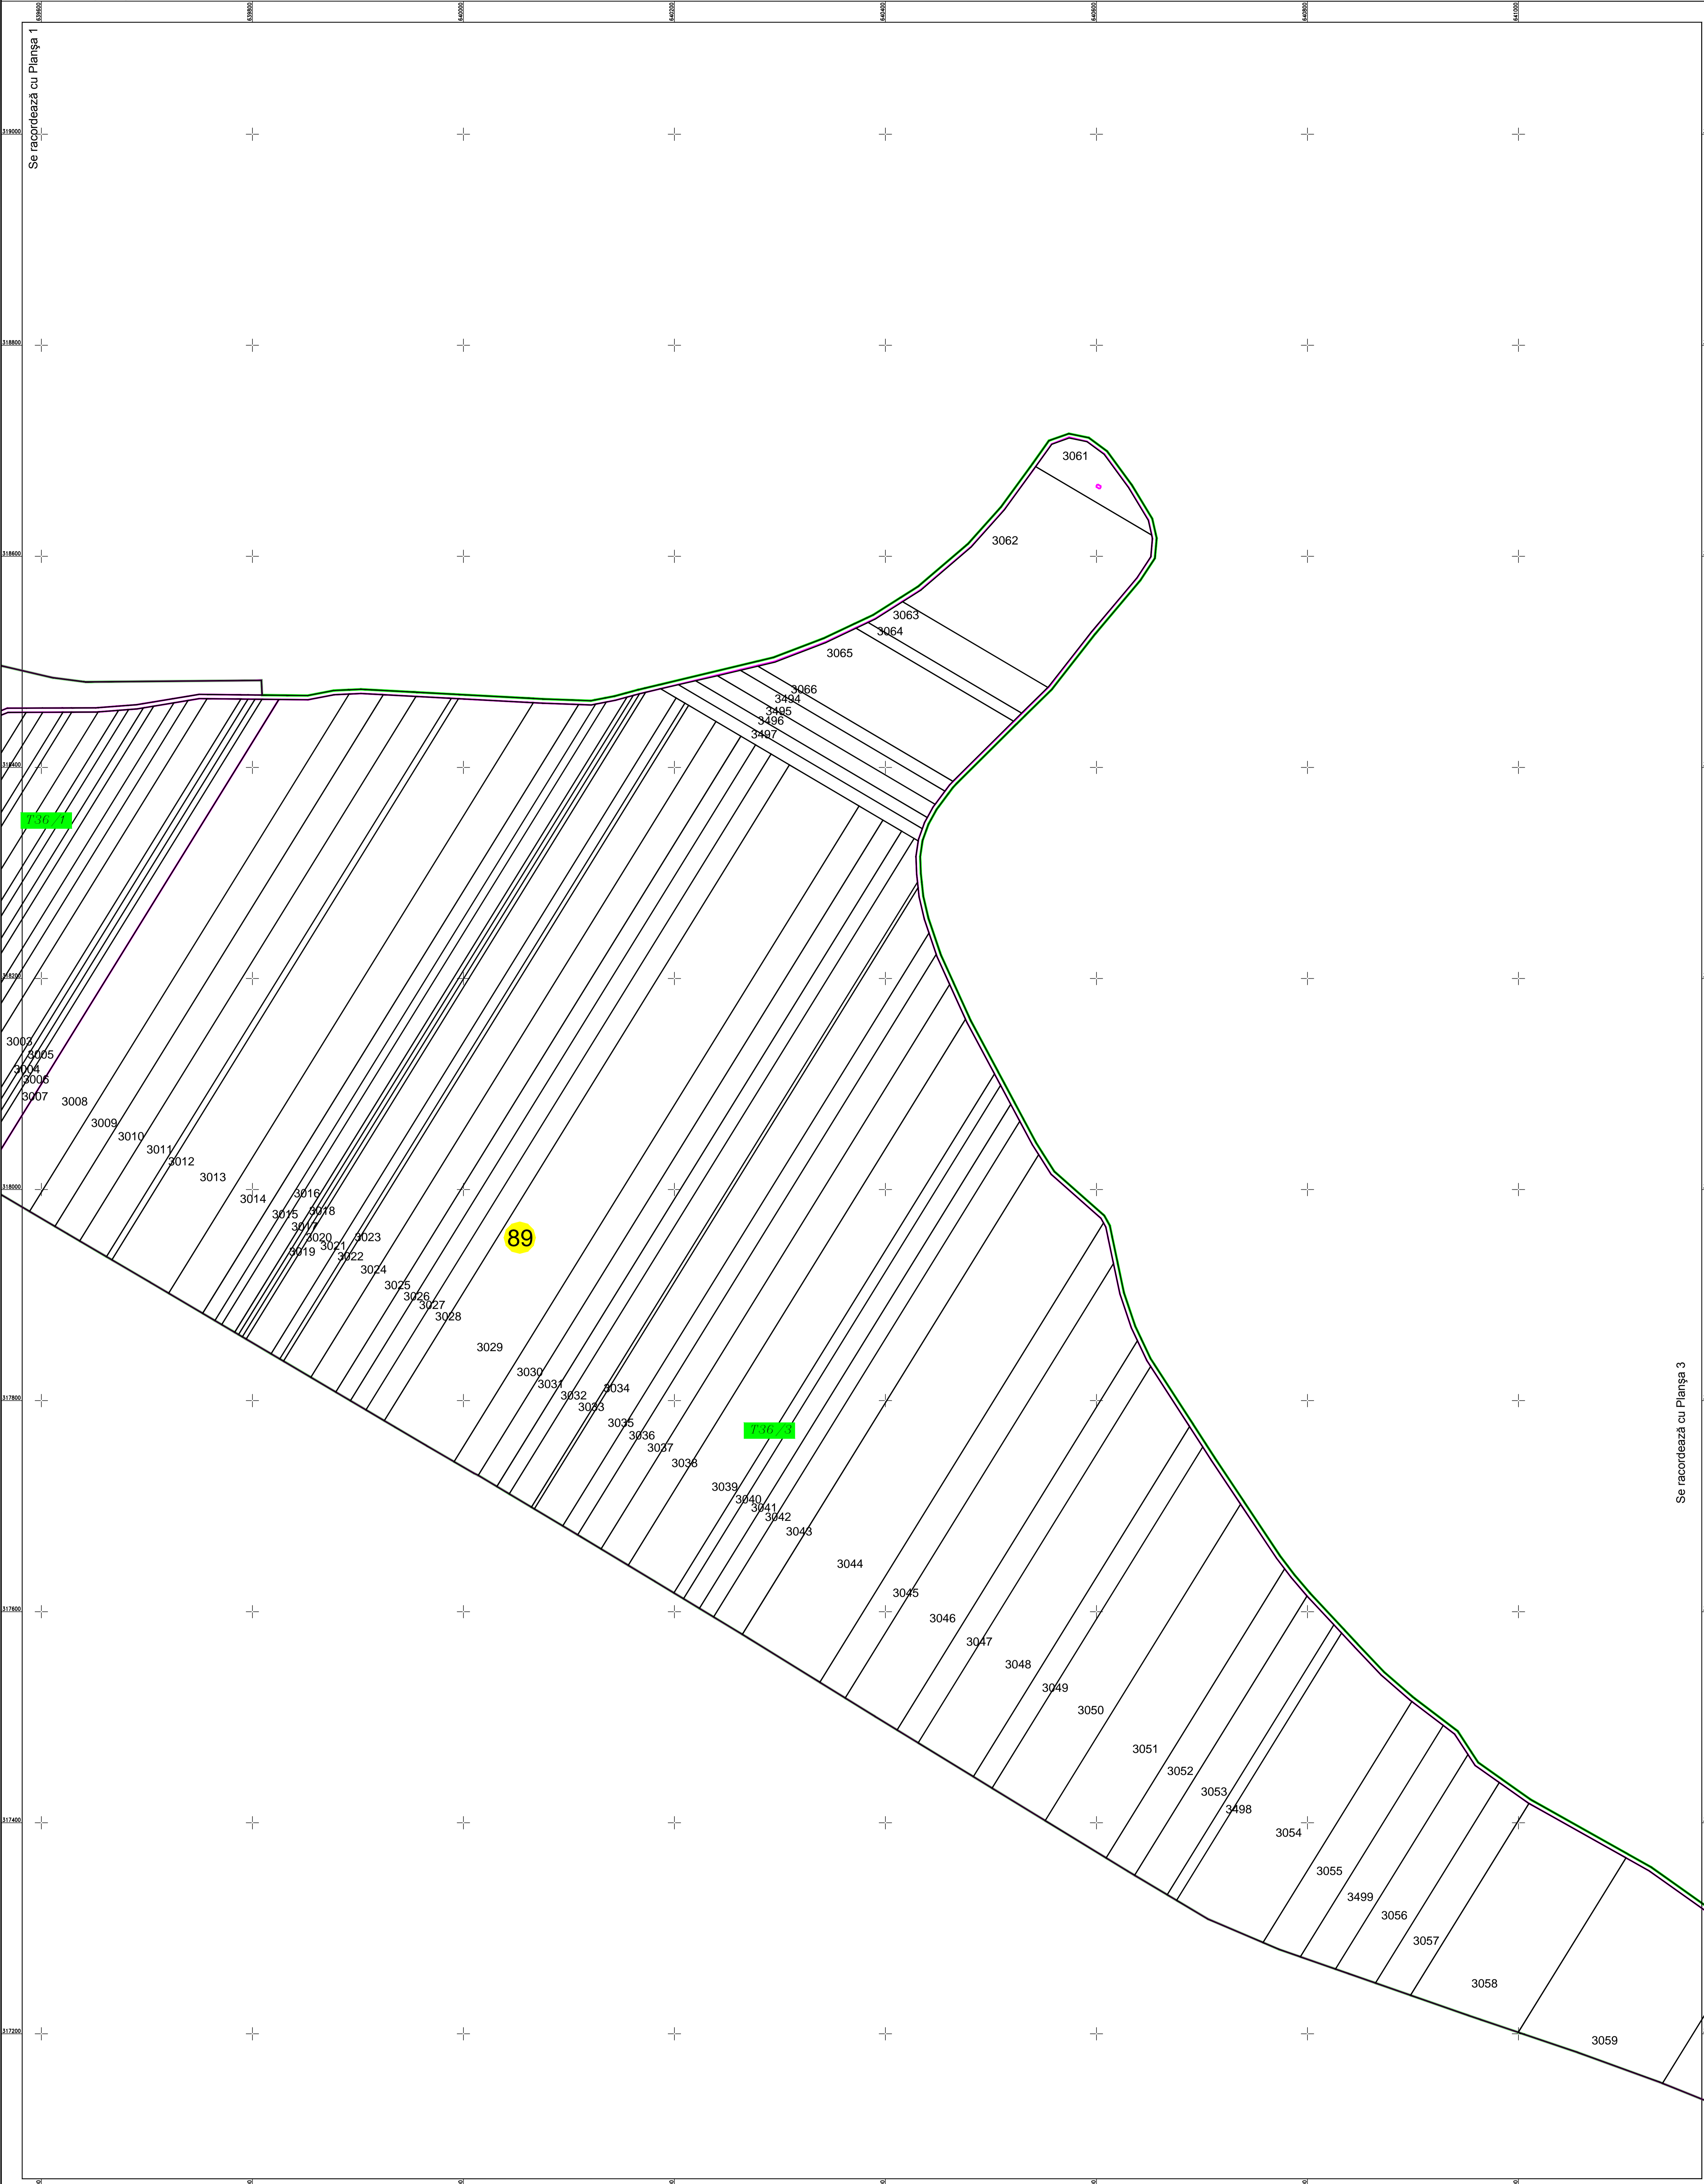

PLAN CADASTRAL  
U.A.T. Valea Argovei, județul CĂLĂRAȘI, Sectorul cadastral 89  
Scara 1:2000  
Sistem de proiecție STEREO' 1970

Planșa 2  
Spre publicare

SC Komora  
Engineering  
SRL

Schema de racordare a planșelor

Șchița cu dispunerea sectoarelor cadastrale

LEGENDĂ:

	Limită UAT
	Limită sector cadastral
	Limită intravilan
	Limită imobil
	Număr sector cadastral
	ID imobil