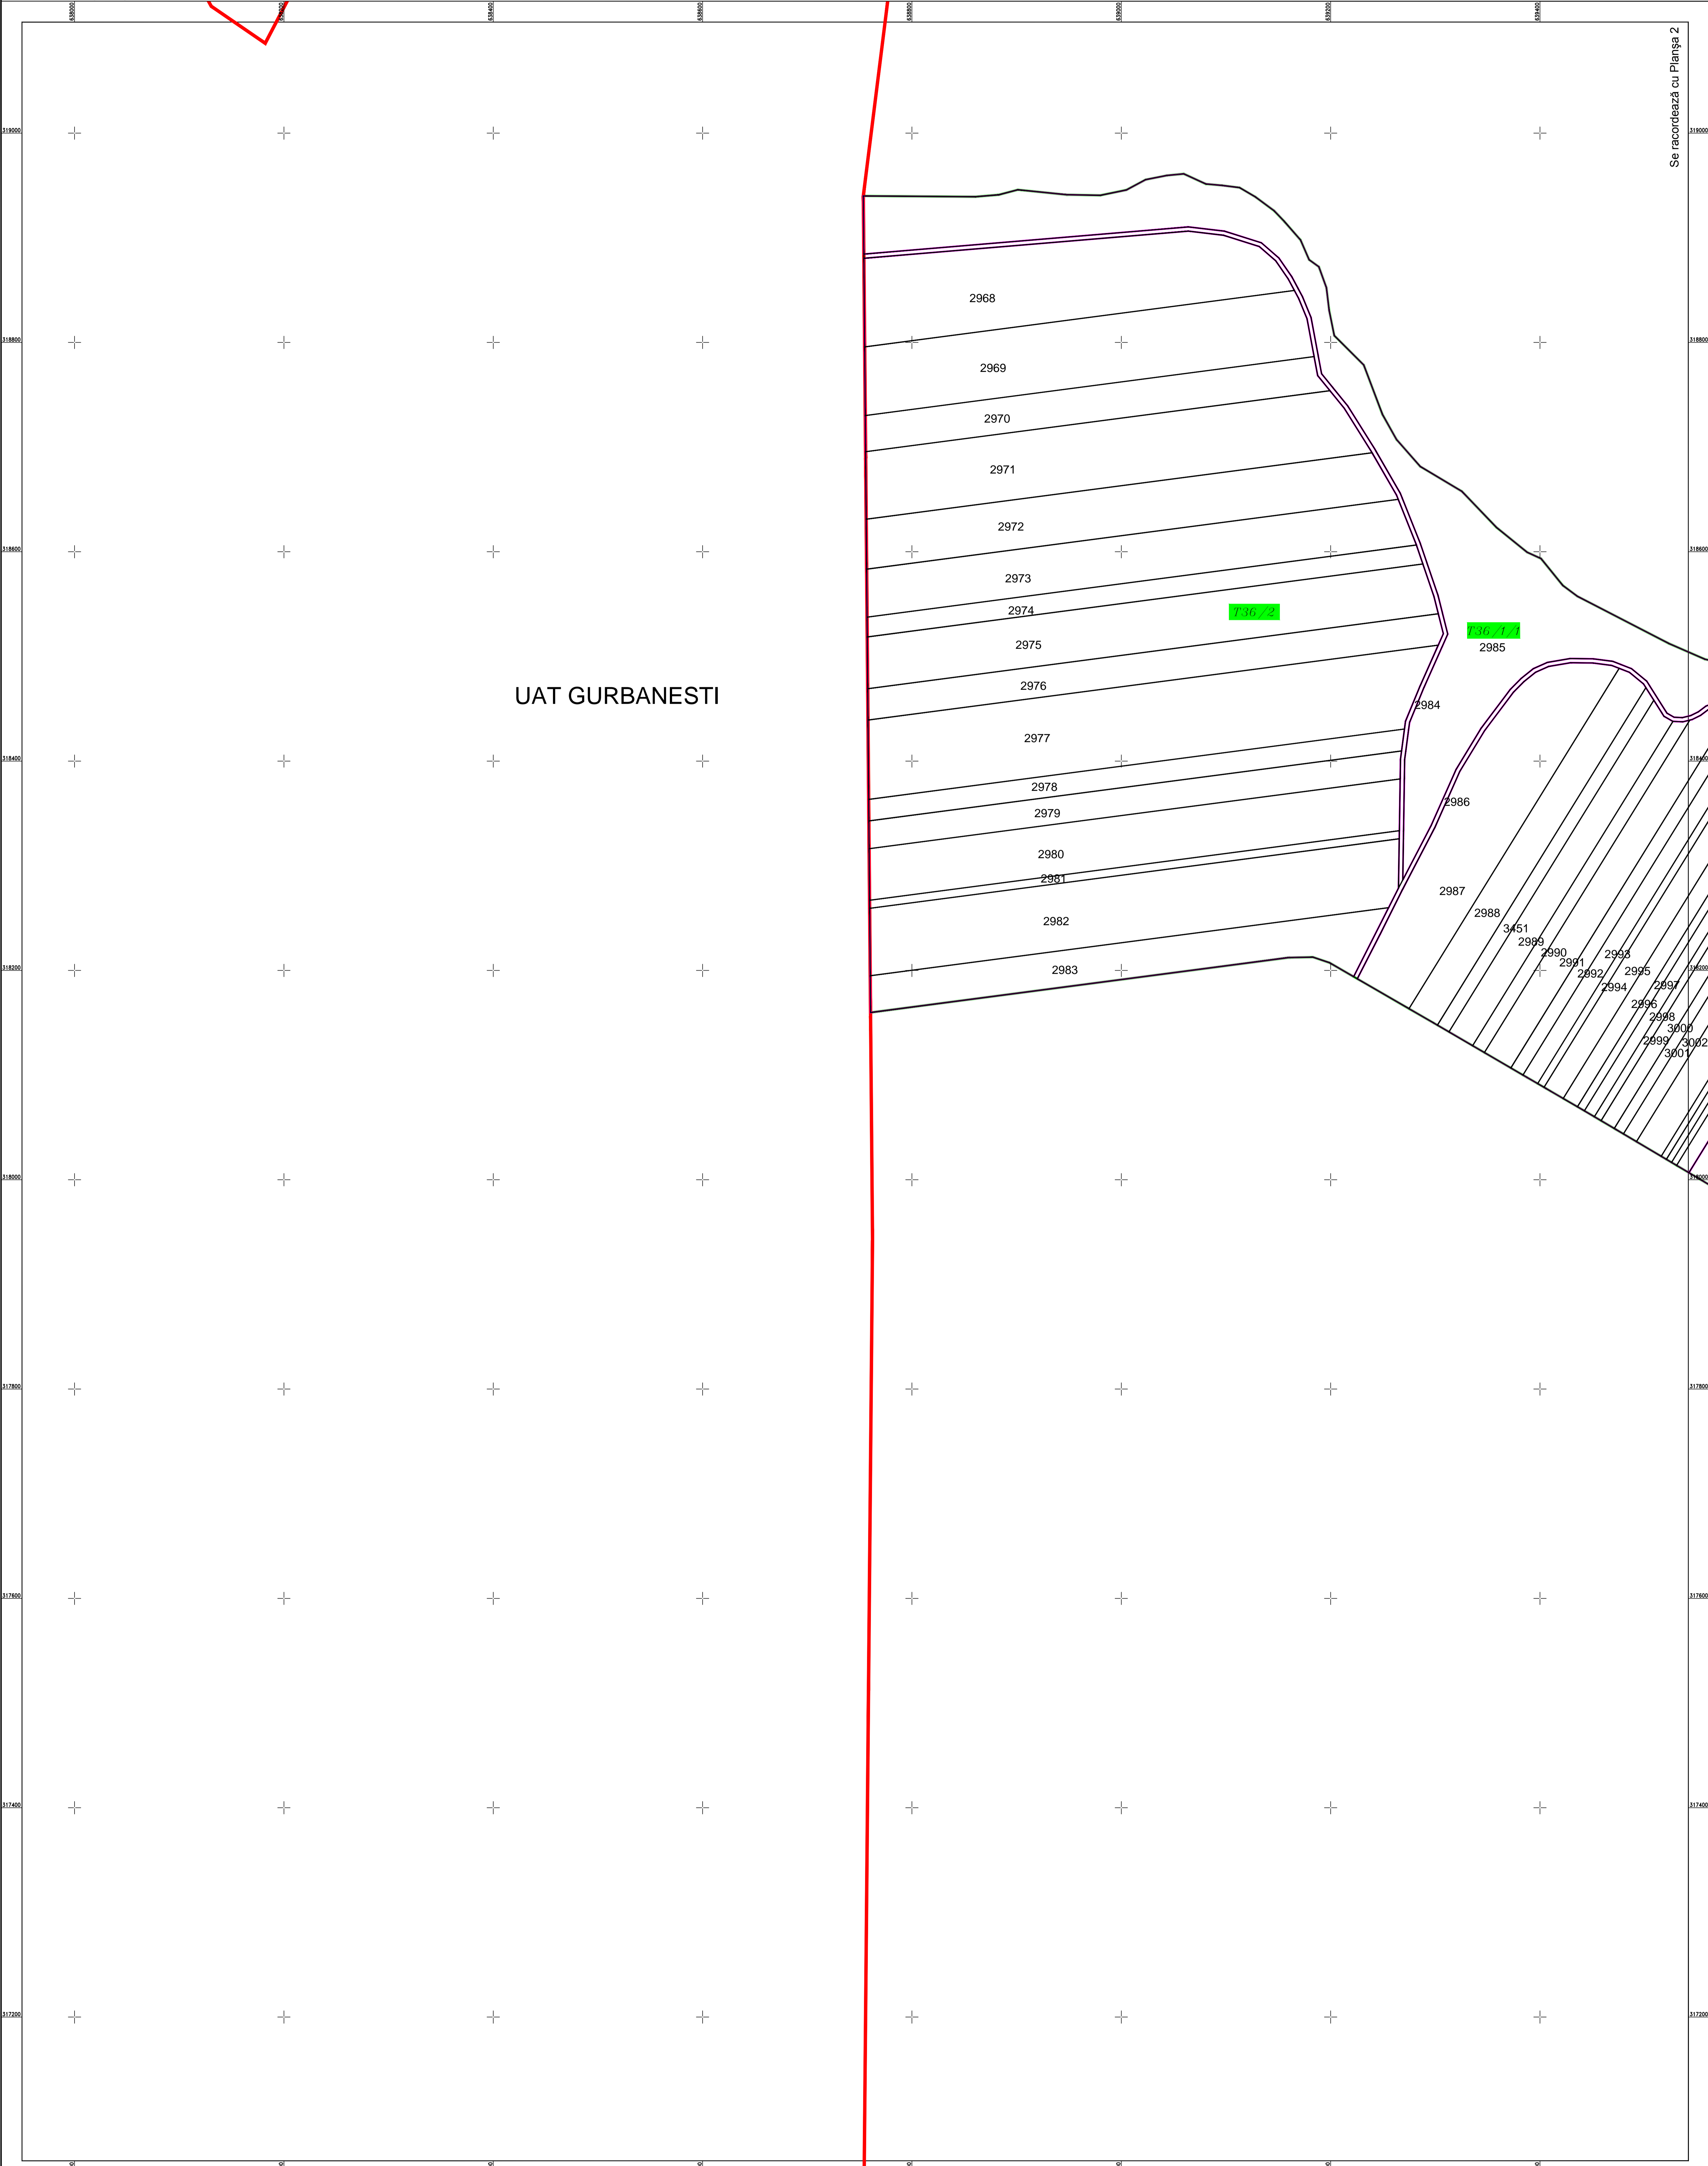

PLAN CADASTRAL
 U.A.T. Valea Argovei, județul CĂLĂRAȘI, Sectorul cadastral 89
 Scara 1:2000
 Sistem de proiecție STEREO' 1970

Planșa 1
 Spre publicare

Se racordează cu Planșa 2

UAT GURBANESTI

Schema de racordare a planșelor

Schița cu dispunerea sectoarelor cadastrale

SC Komora
 Engineering
 SRL

LEGENDĂ:

	Limită UAT
	Limită sector cadastral
	Limită intravilan
	Limită imobil
	Număr sector cadastral
	ID imobil