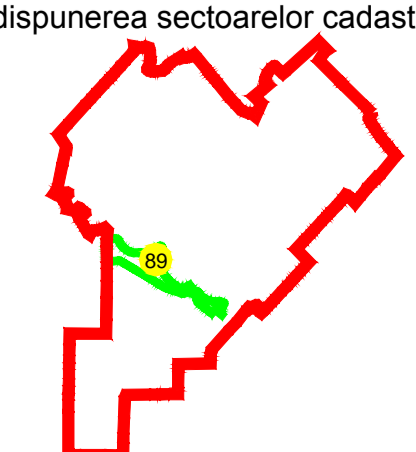

Schița cu dispunerea sectoarelor cadastrale

LEGENDĂ:

	Limită UAT
	Limită sector cadastral
	Limită intravilan
	Limită imobil
	Număr sector cadastral
	ID imobil