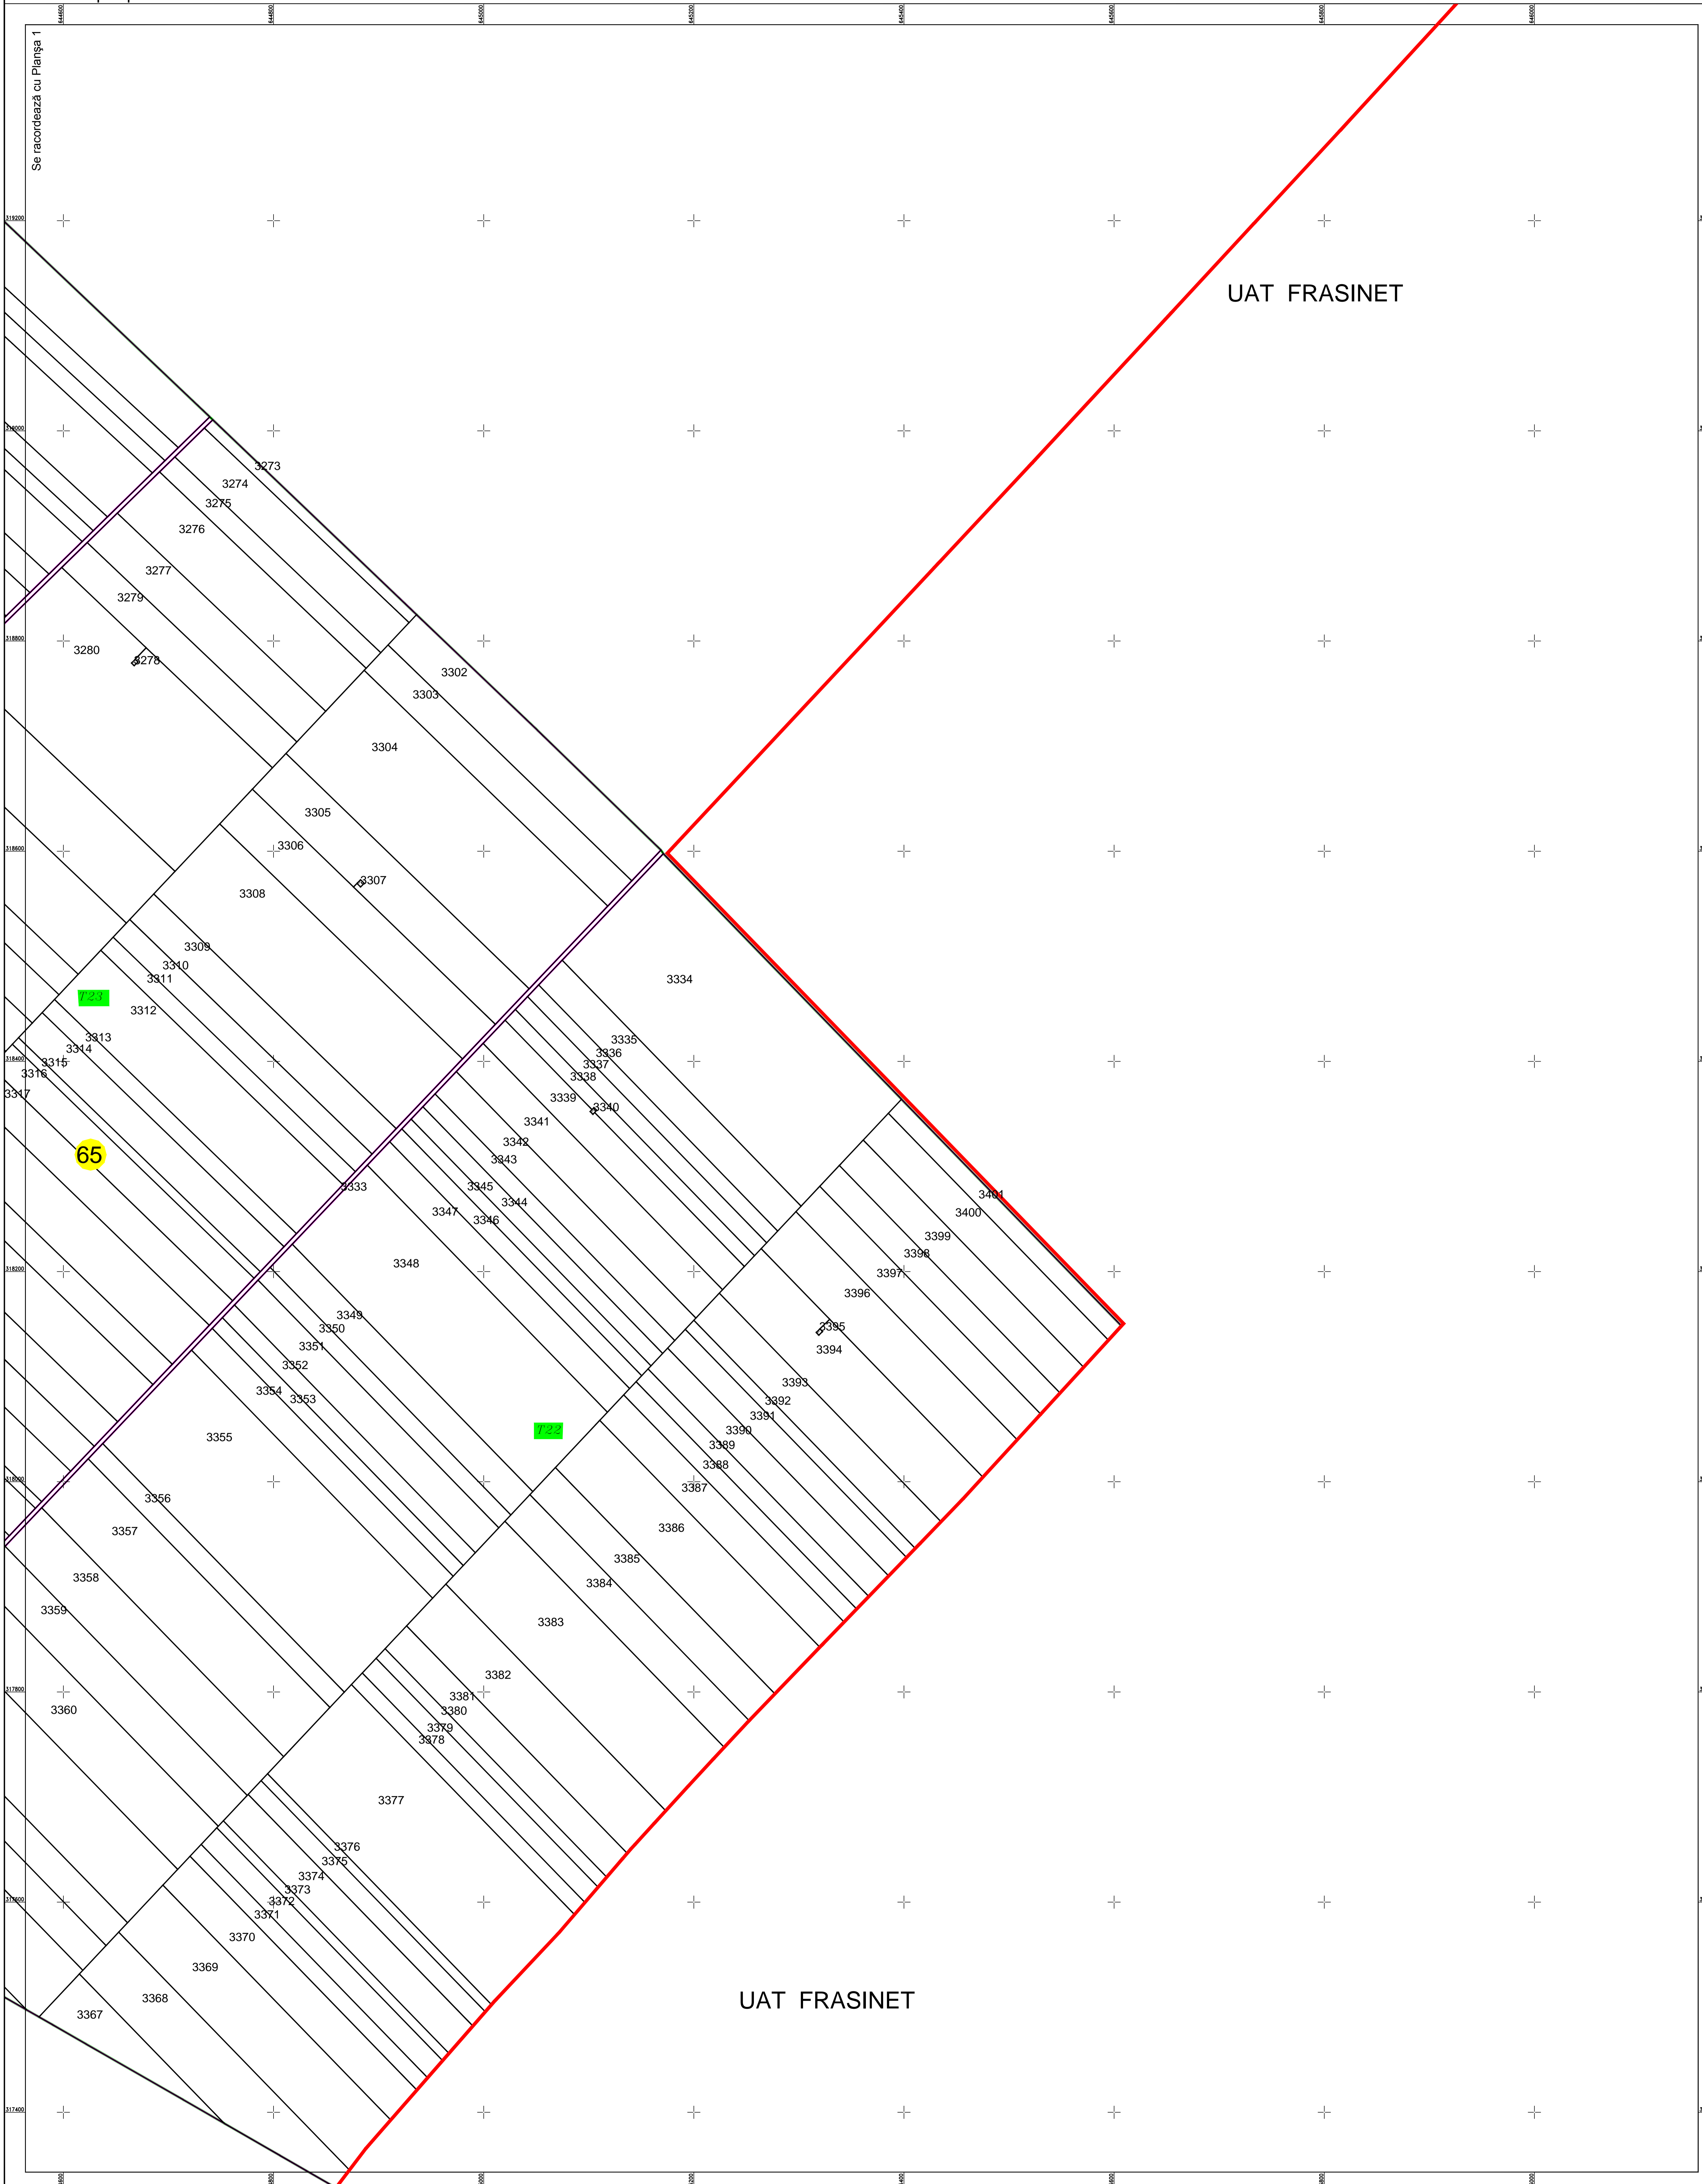

PLAN CADASTRAL
U.A.T. Valea Argovei, județul CĂLĂRAȘI, Sectorul cadastral 65
Scara 1:2000
Sistem de proiecție STEREO' 1970

Planșa 2
Spre publicare

Se racordează cu Planșa 1

UAT FRASINET

UAT FRASINET

SC Komora
Engineering
SRL

Schema de racordare a planșelor

Schița cu dispunerea sectoarelor cadastrale

LEGENDĂ:

	Limită UAT
	Limită sector cadastral
	Limită intravilan
	Limită imobil
	Număr sector cadastral
	ID imobil