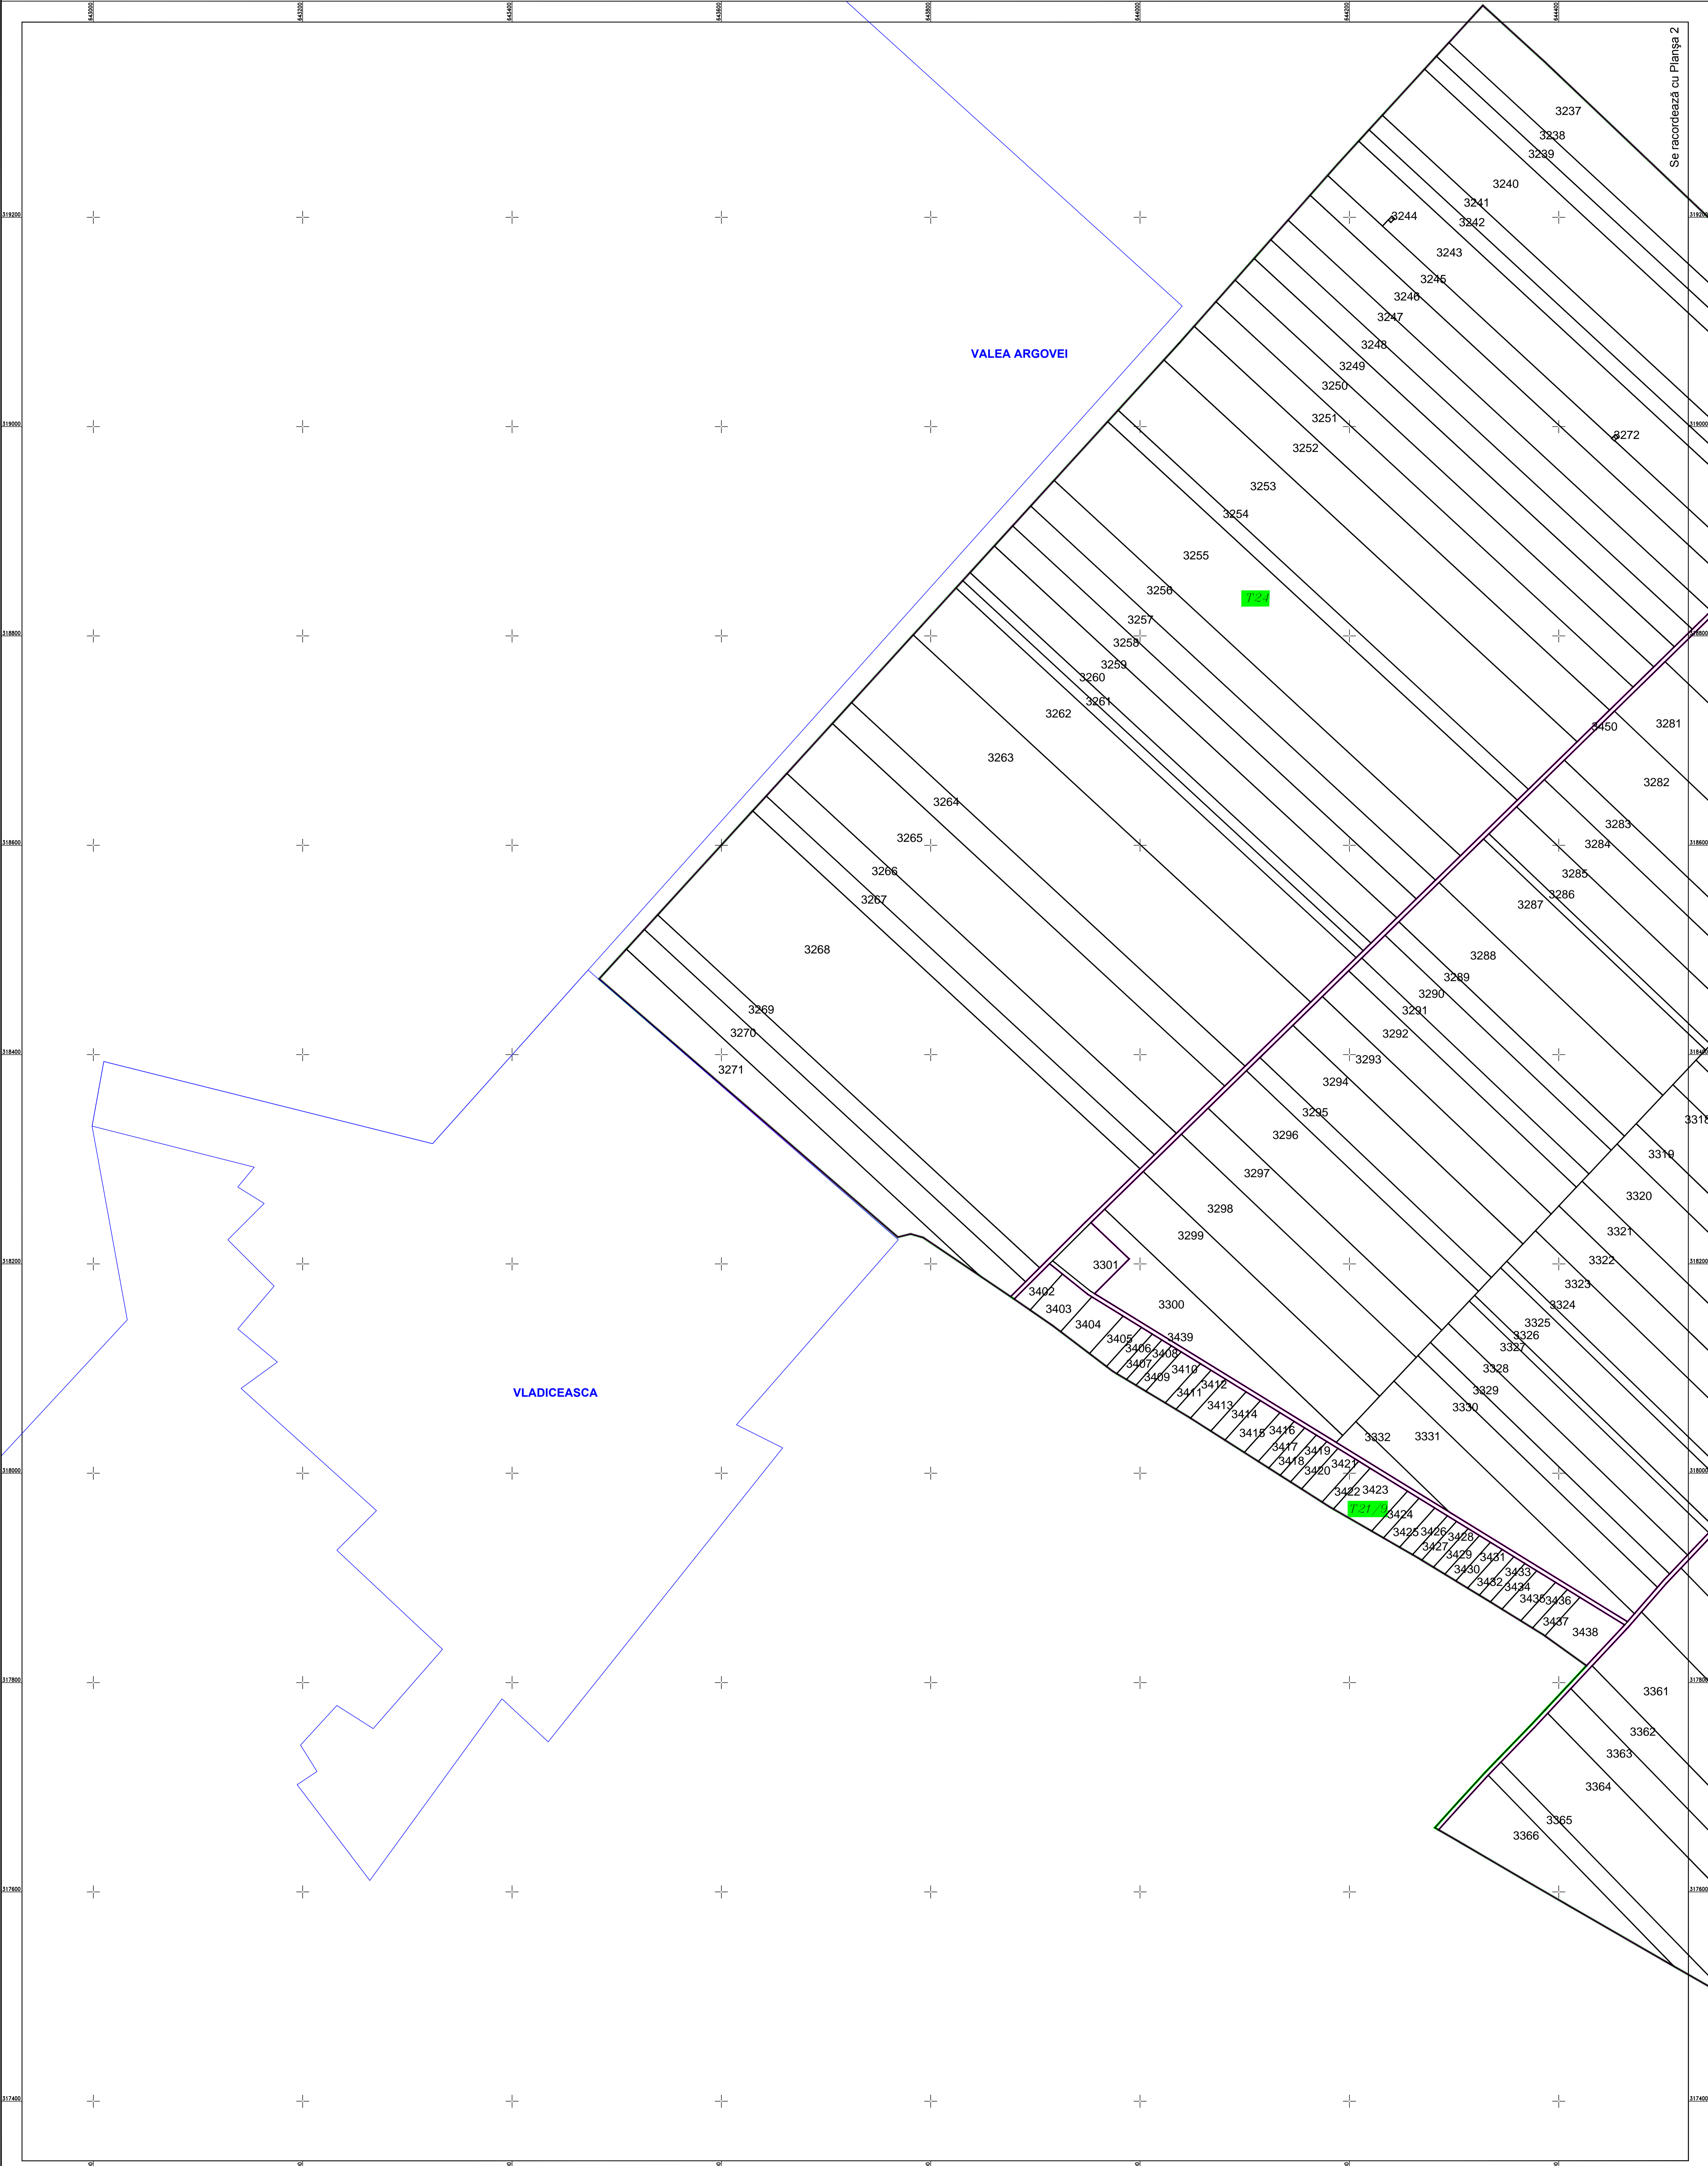

**PLAN CADASTRAL**  
 U.A.T. Valea Argovei, județul CĂLĂRAȘI, Sectorul cadastral 65  
 Scara 1:2000  
 Sistem de proiecție STEREO' 1970

Planșa 1  
 Spre publicare

Se racordează cu Planșa 2

SC Komora  
 Engineering  
 SRL

Schema de racordare a planșelor

Șchița cu dispunerea sectoarelor cadastrale

LEGENDĂ:

	Limită UAT
	Limită sector cadastral
	Limită intravilan
	Limită imobil
	Număr sector cadastral
	ID imobil