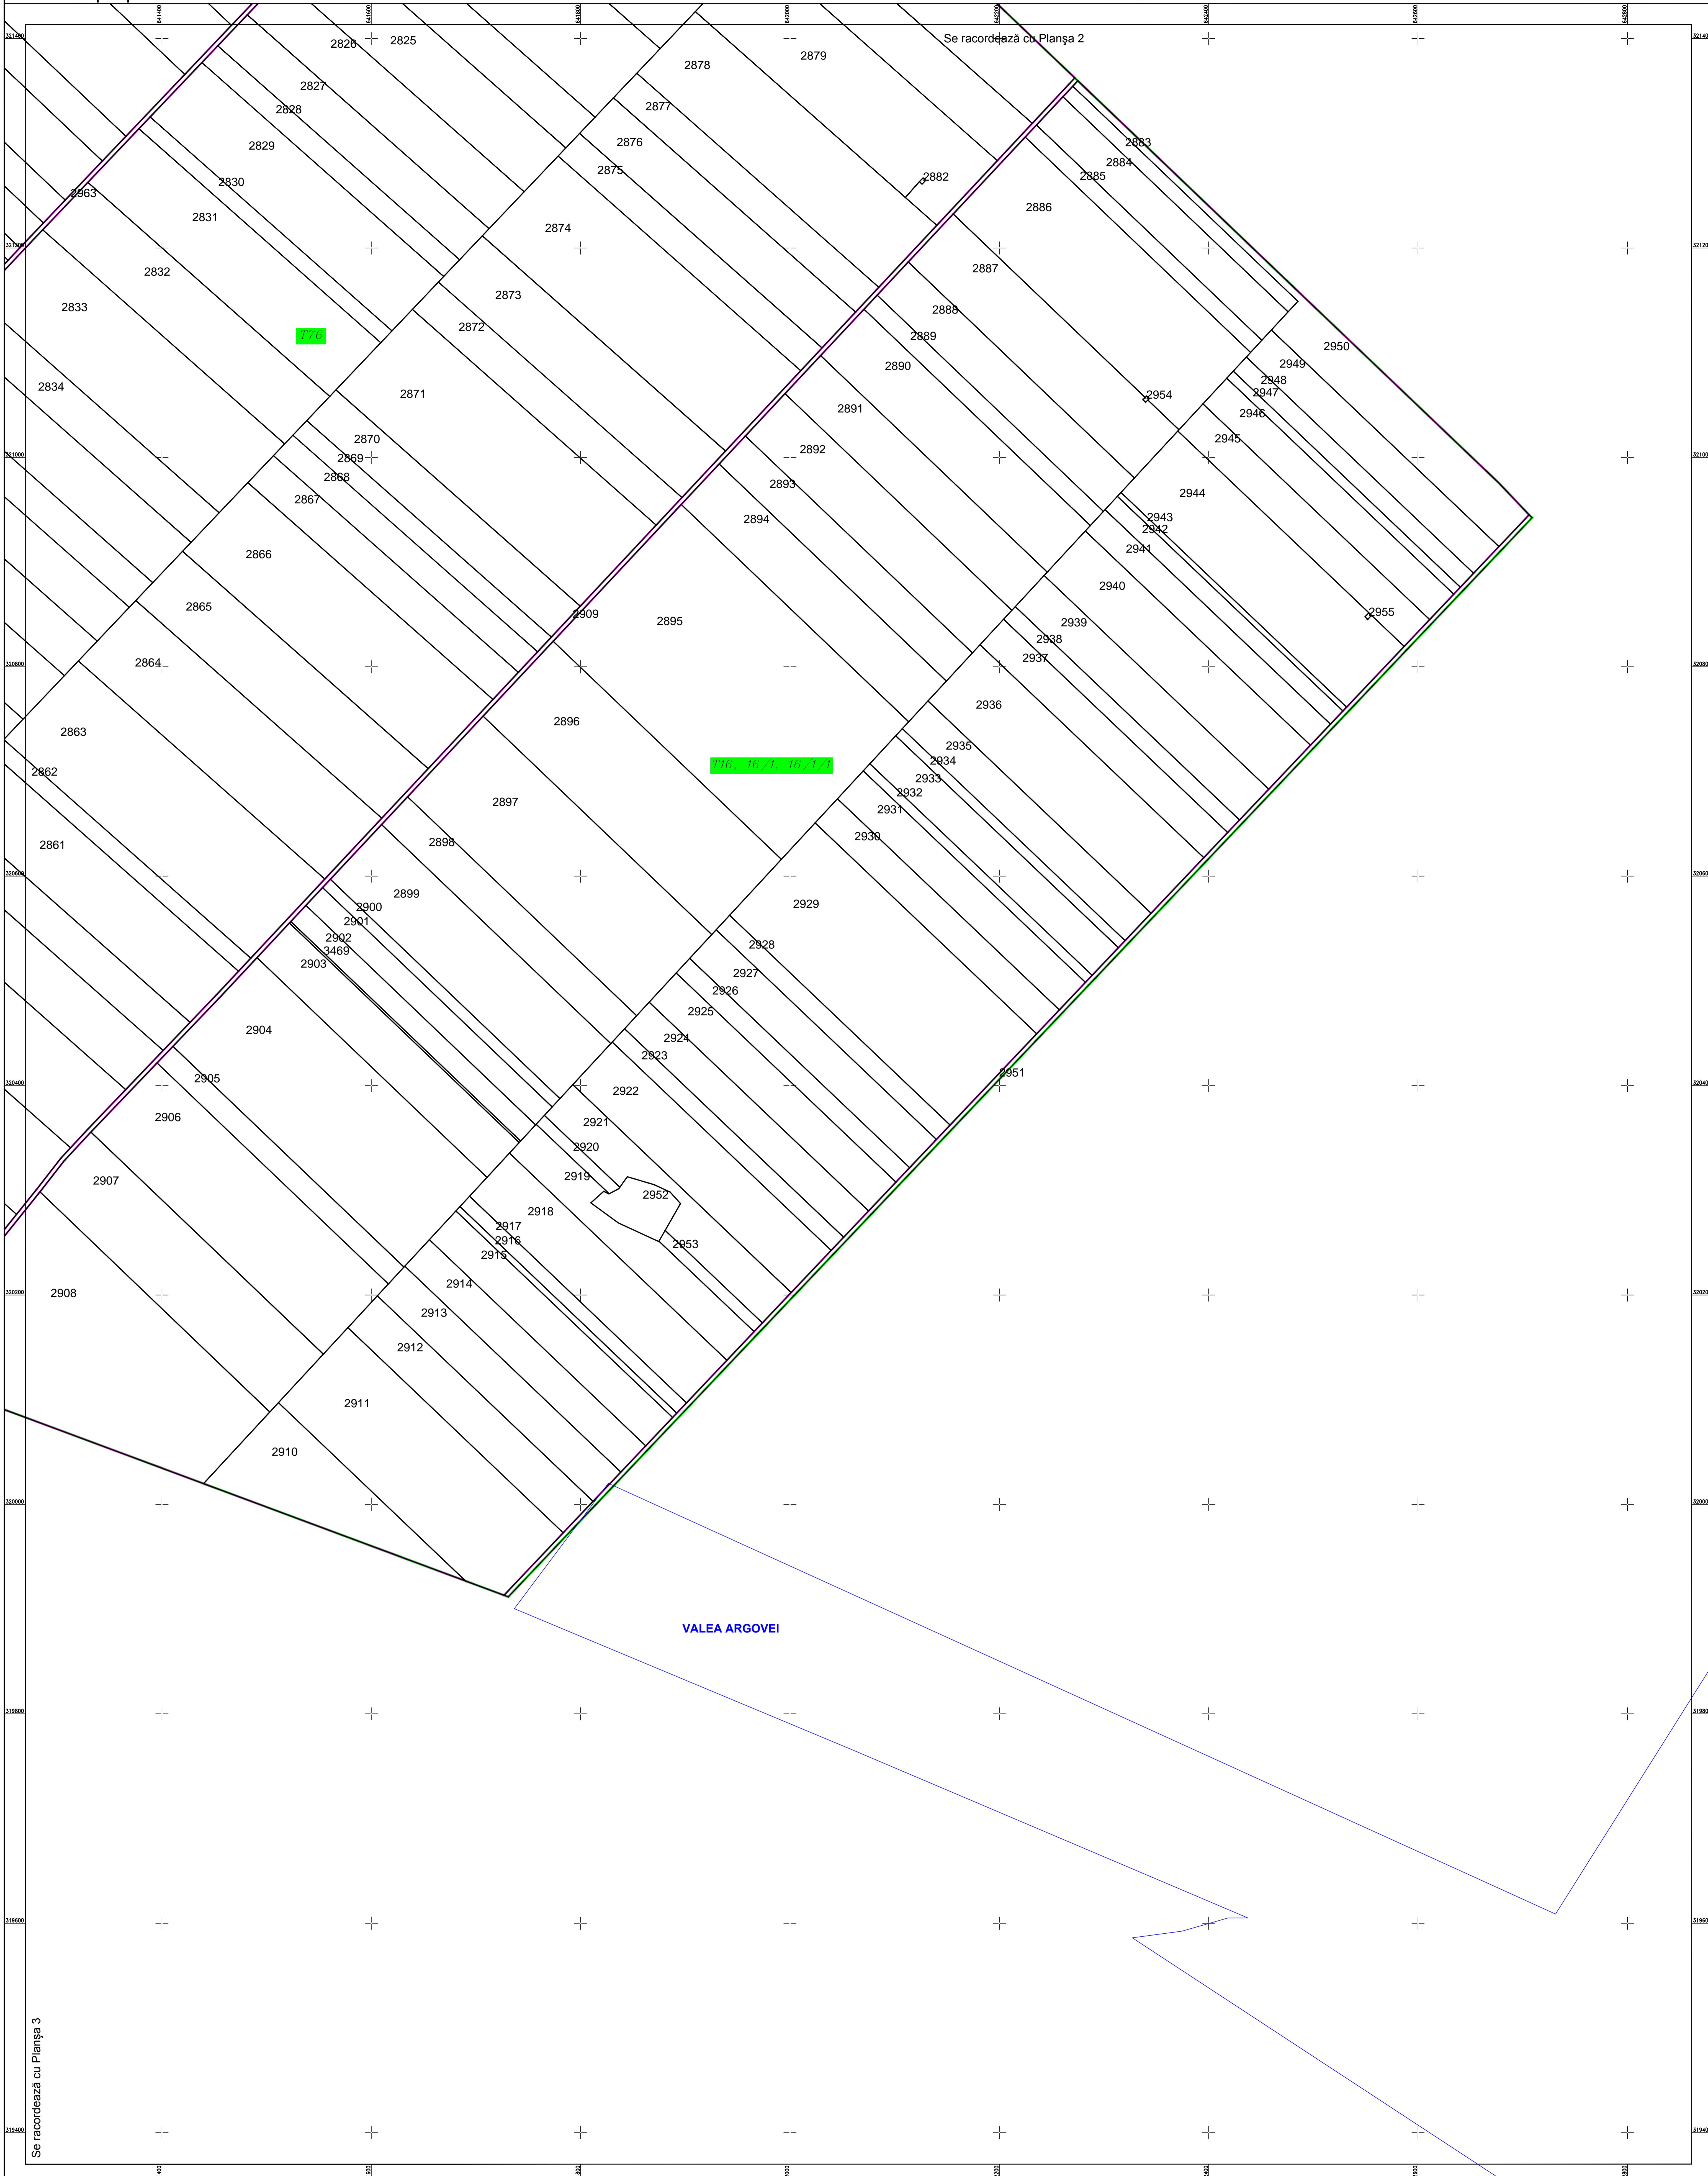

PLAN CADASTRAL
U.A.T. Valea Argovei, județul CĂLĂRAȘI, Sectorul cadastral 6
Scara 1:2000
Sistem de proiecție STEREO' 1970

Planșa 4
Spre publicare

Se racordează cu Planșa 2

Se racordează cu Planșa 3

SC Komora
Engineering
SRL

Schema de racordare a planșelor

Șchița cu dispunerea sectoarelor cadastrale

LEGENDĂ:

	Limită UAT
	Limită sector cadastral
	Limită intravilan
	Limită imobil
	Număr sector cadastral
1955	ID imobil