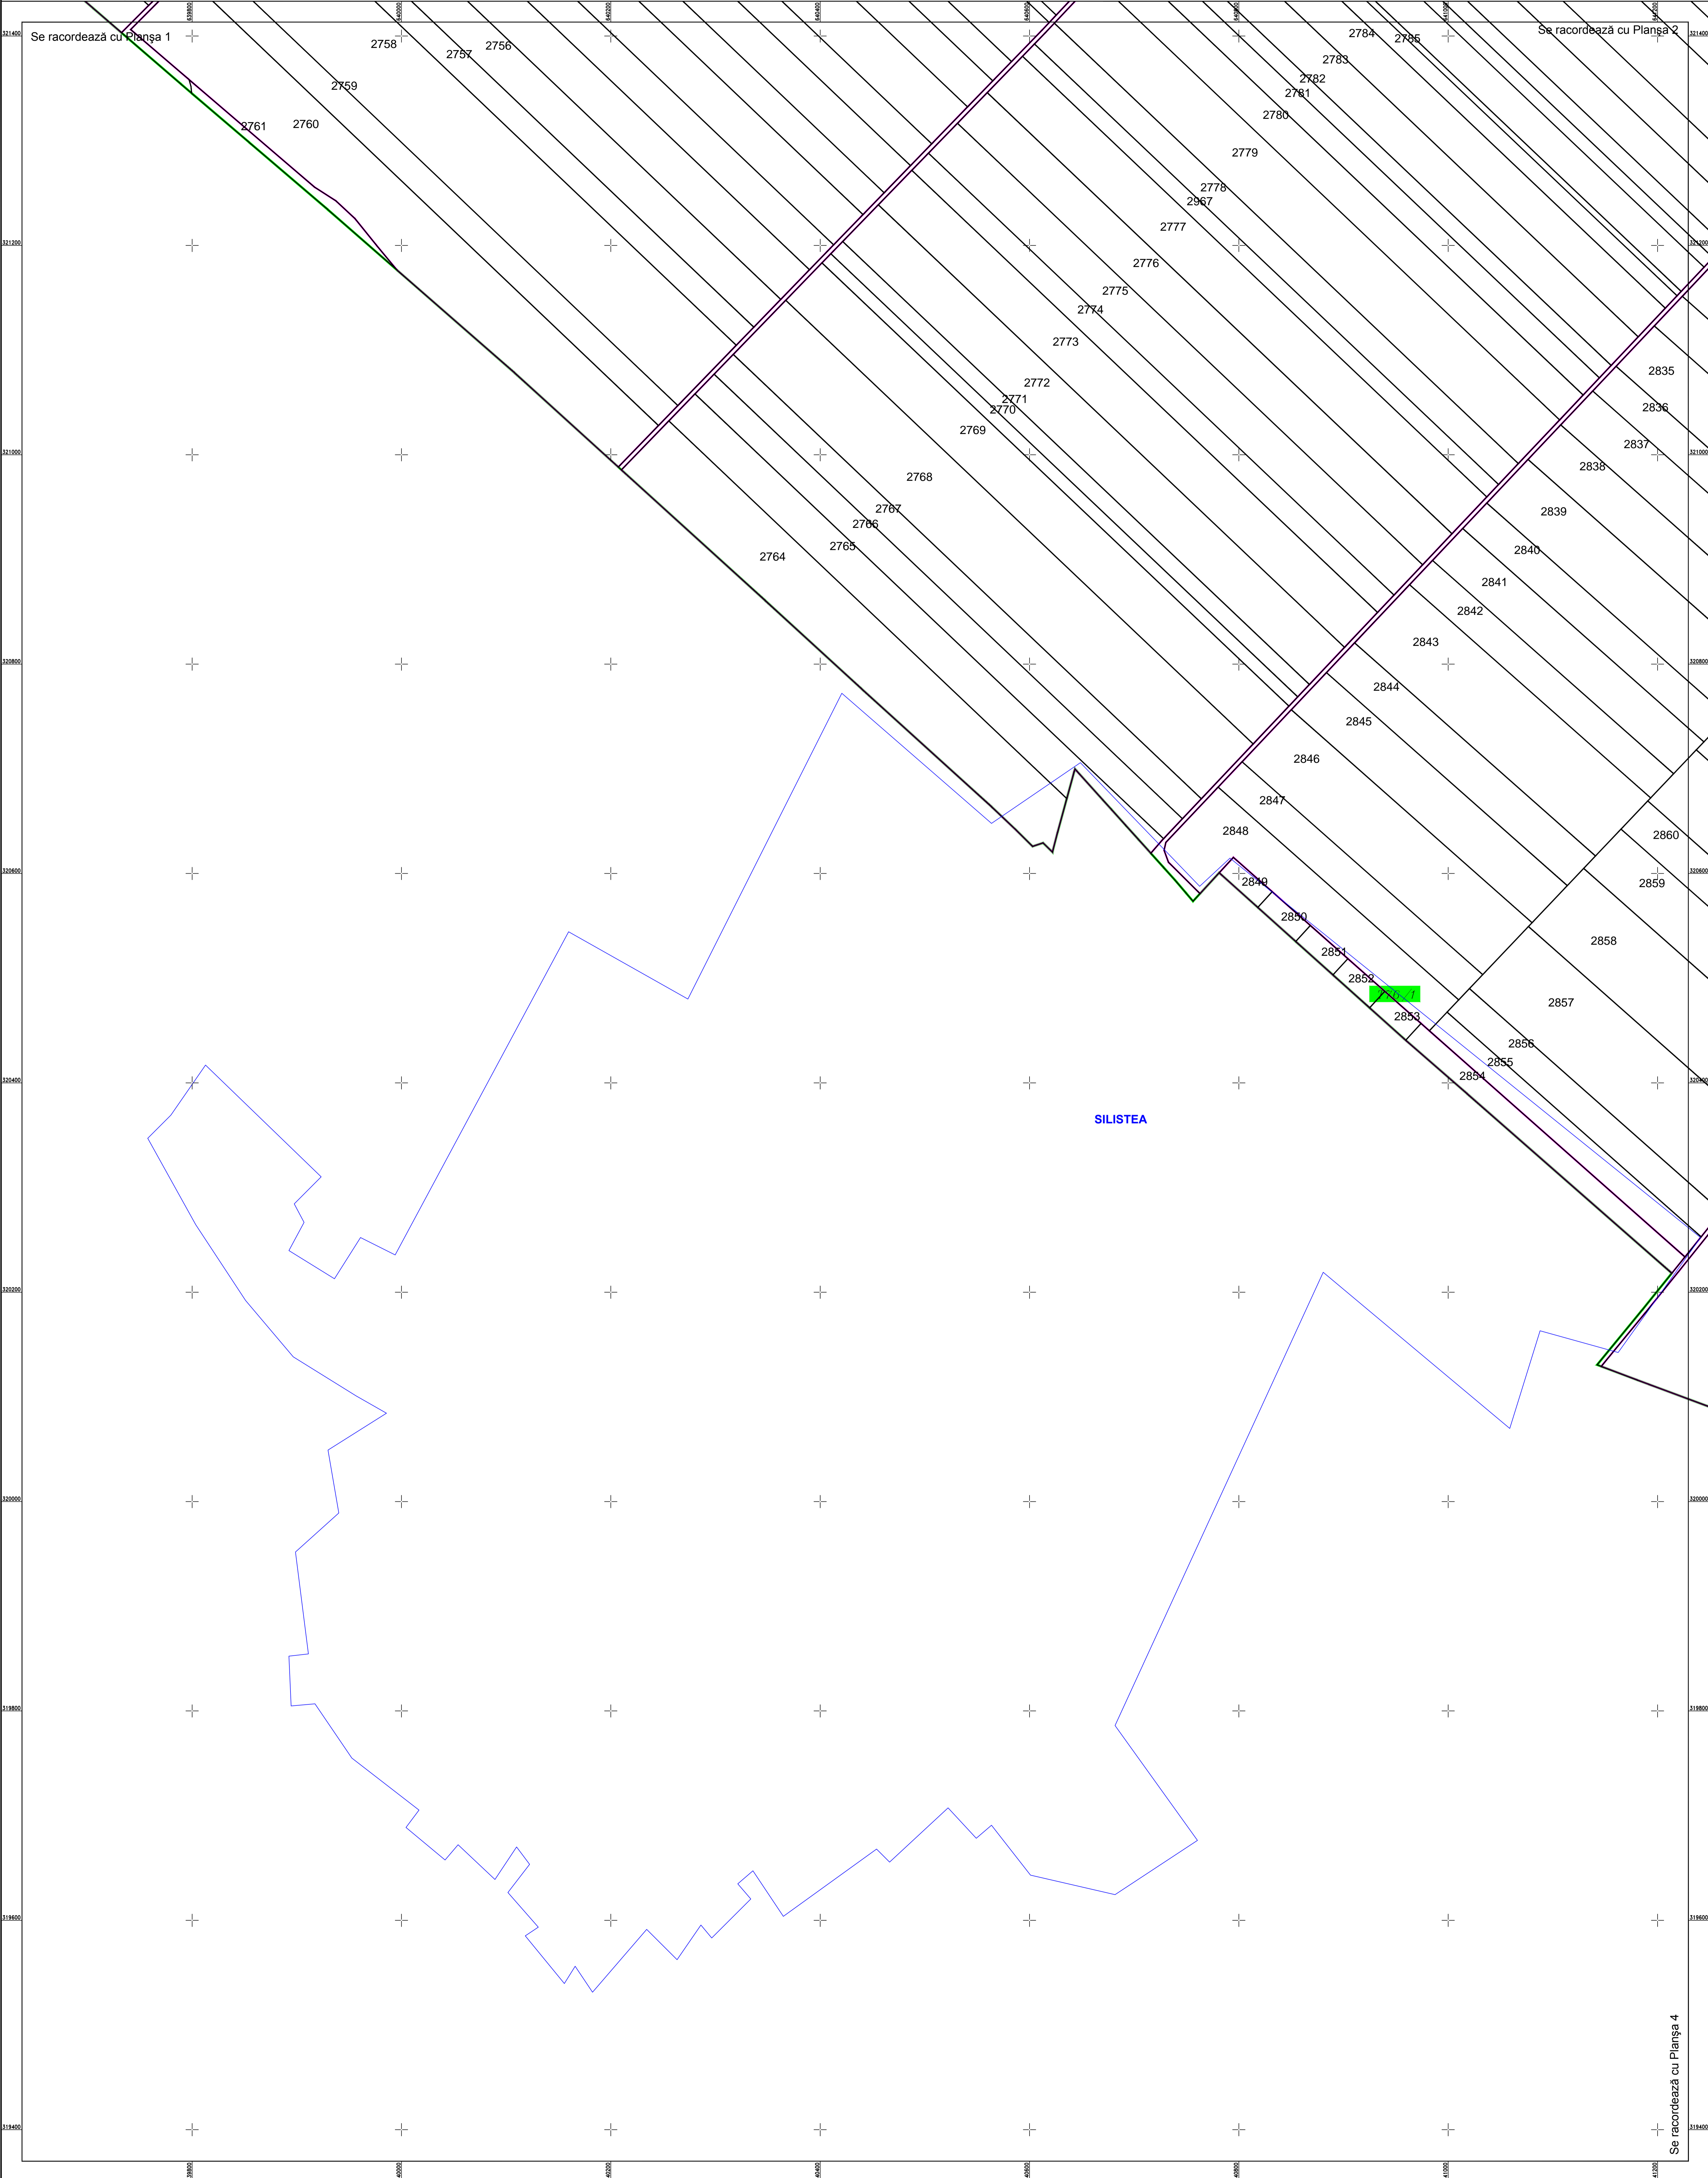

PLAN CADASTRAL
U.A.T. Valea Argovei, județul CĂLĂRAȘI, Sectorul cadastral 6
Scara 1:2000
Sistem de proiecție STEREO' 1970

Planșa 3
Spre publicare

Se racordează cu Planșa 1

Se racordează cu Planșa 2

Se racordează cu Planșa 4

SC Komora
Engineering
SRL

Schema de racordare a planșelor

Șchița cu dispunerea sectoarelor cadastrale

LEGENDĂ:

	Limită UAT
	Limită sector cadastral
	Limită intravilan
	Limită imobil
	Număr sector cadastral
	ID imobil