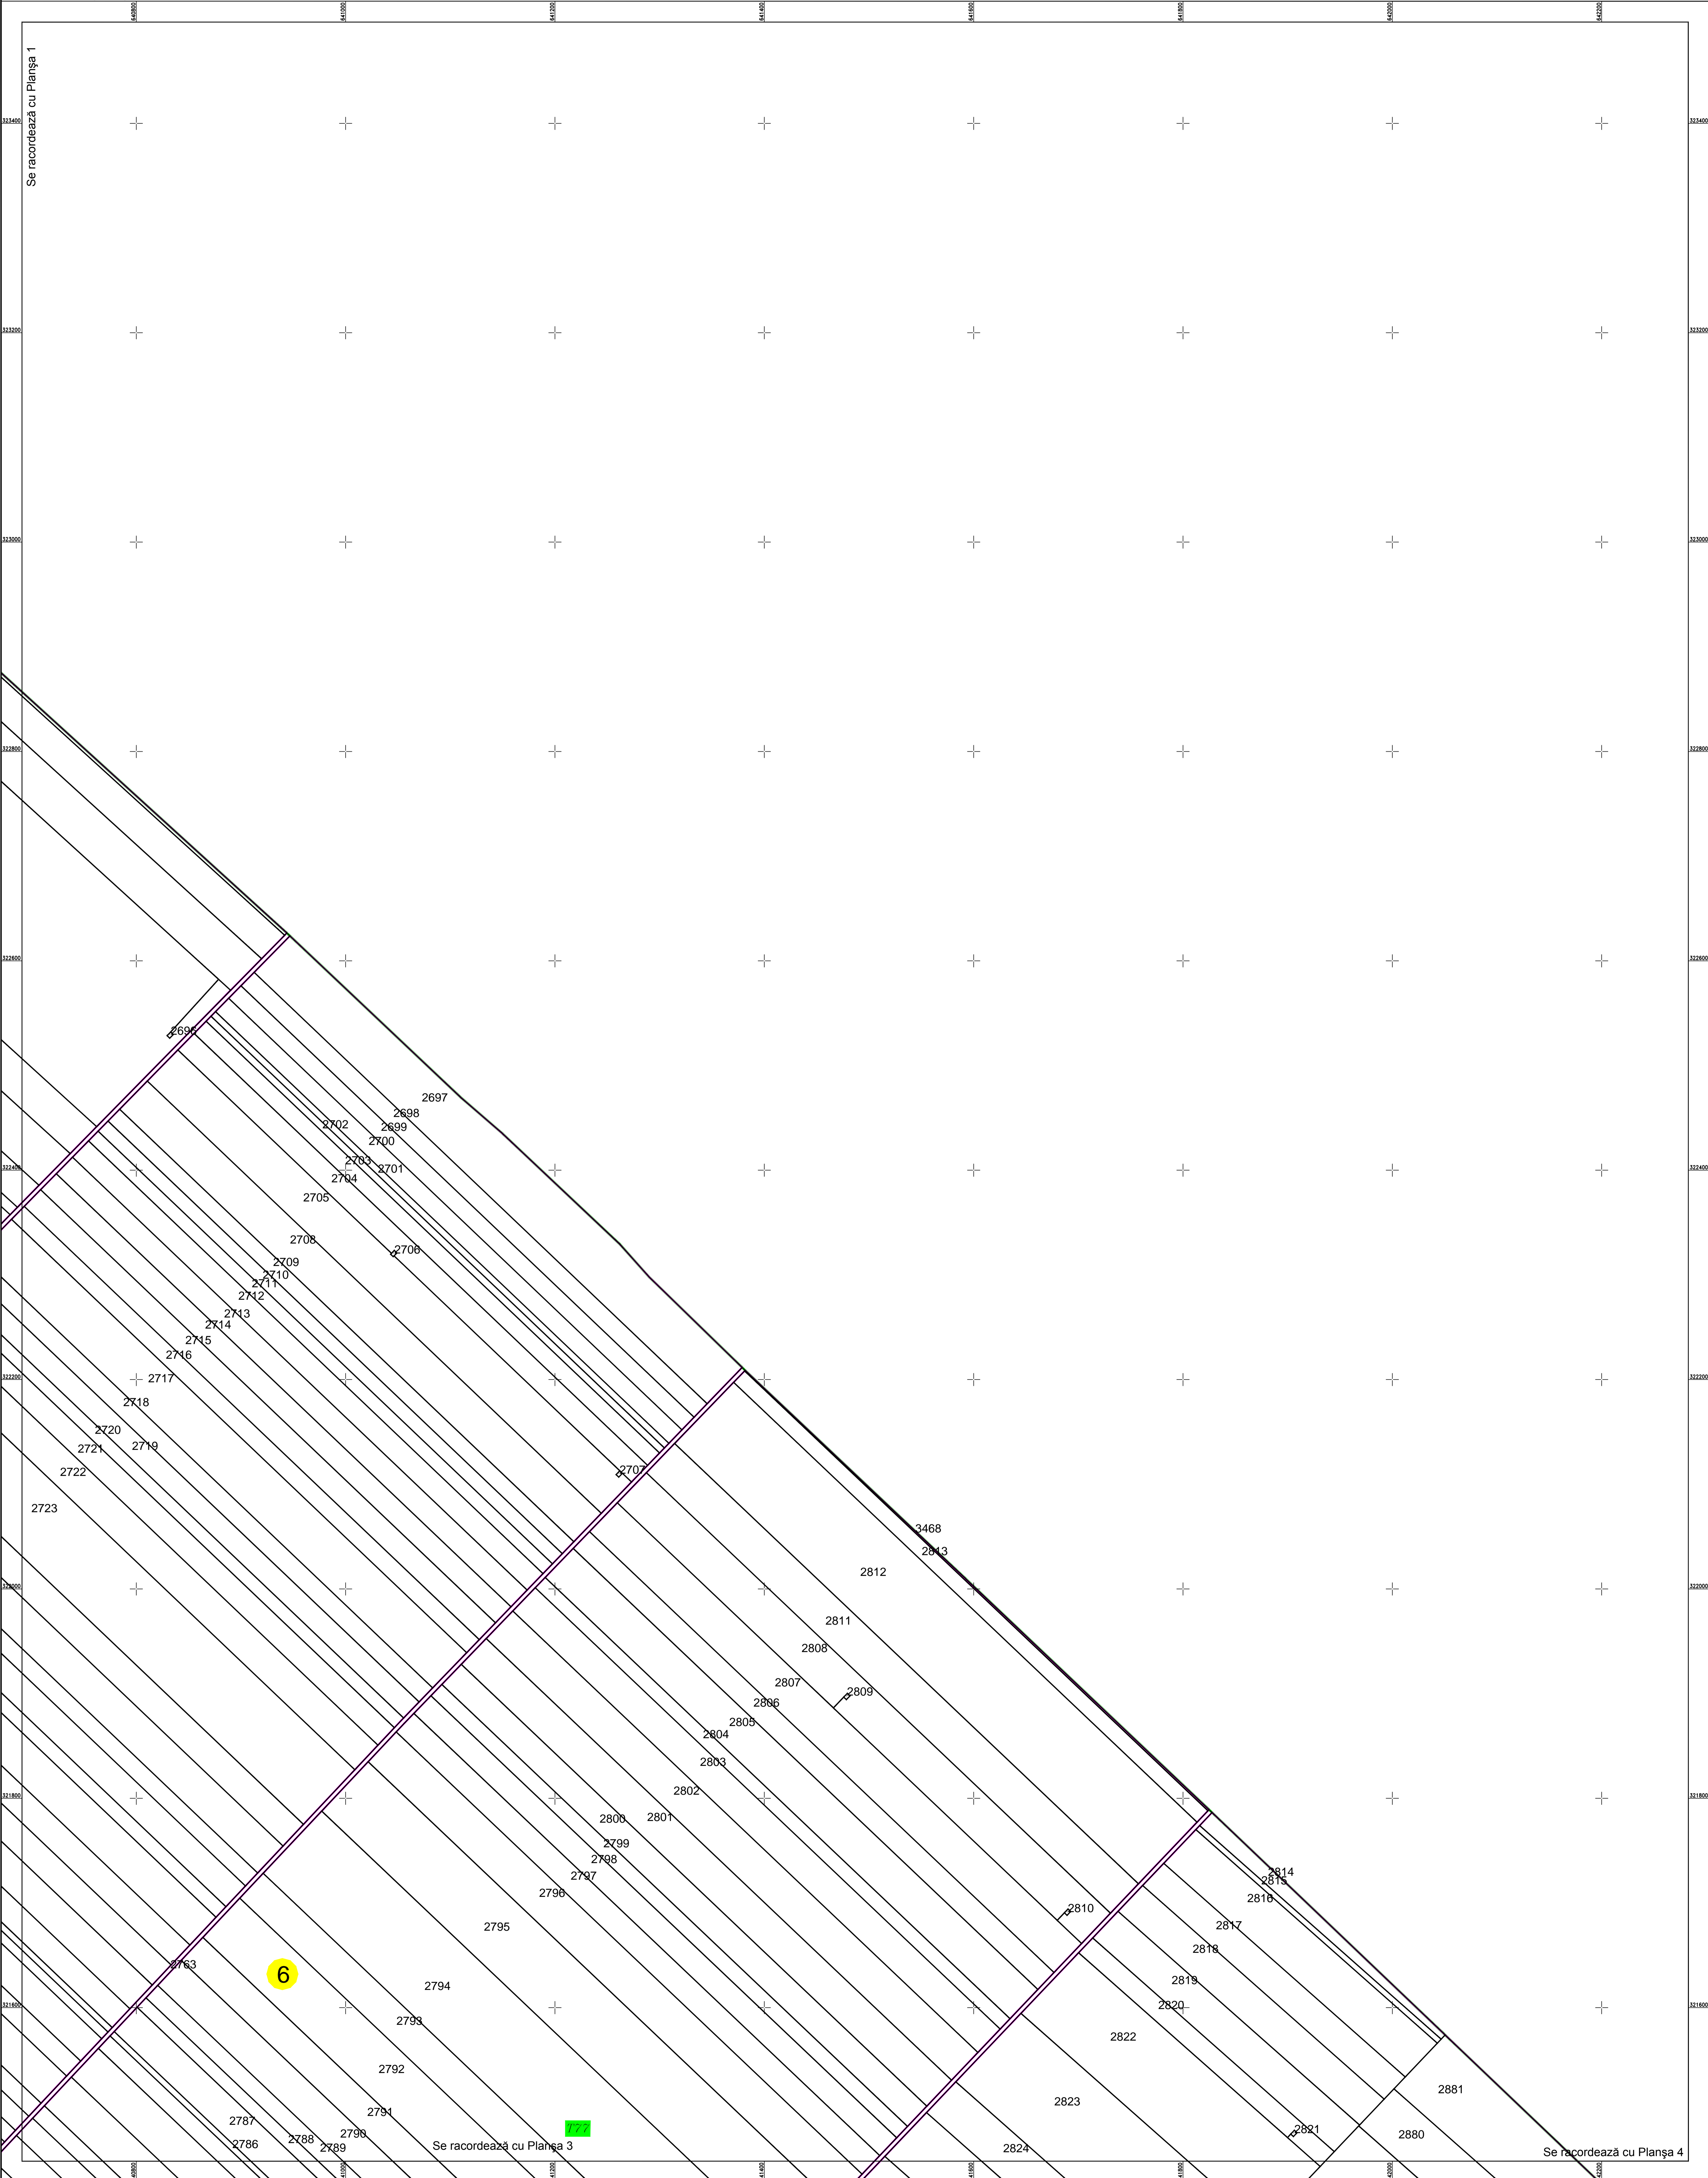

PLAN CADASTRAL
U.A.T. Valea Argovei, județul CĂLĂRAȘI, Sectorul cadastral 6
Scara 1:2000
Sistem de proiecție STEREO' 1970

Planșa 2
Spre publicare

SC Komora
Engineering
SRL

Schema de racordare a planșelor

Schița cu dispunerea sectoarelor cadastrale

LEGENDĂ:

	Limită UAT
	Limită sector cadastral
	Limită intravilan
	Limită imobil
	Număr sector cadastral
	ID imobil