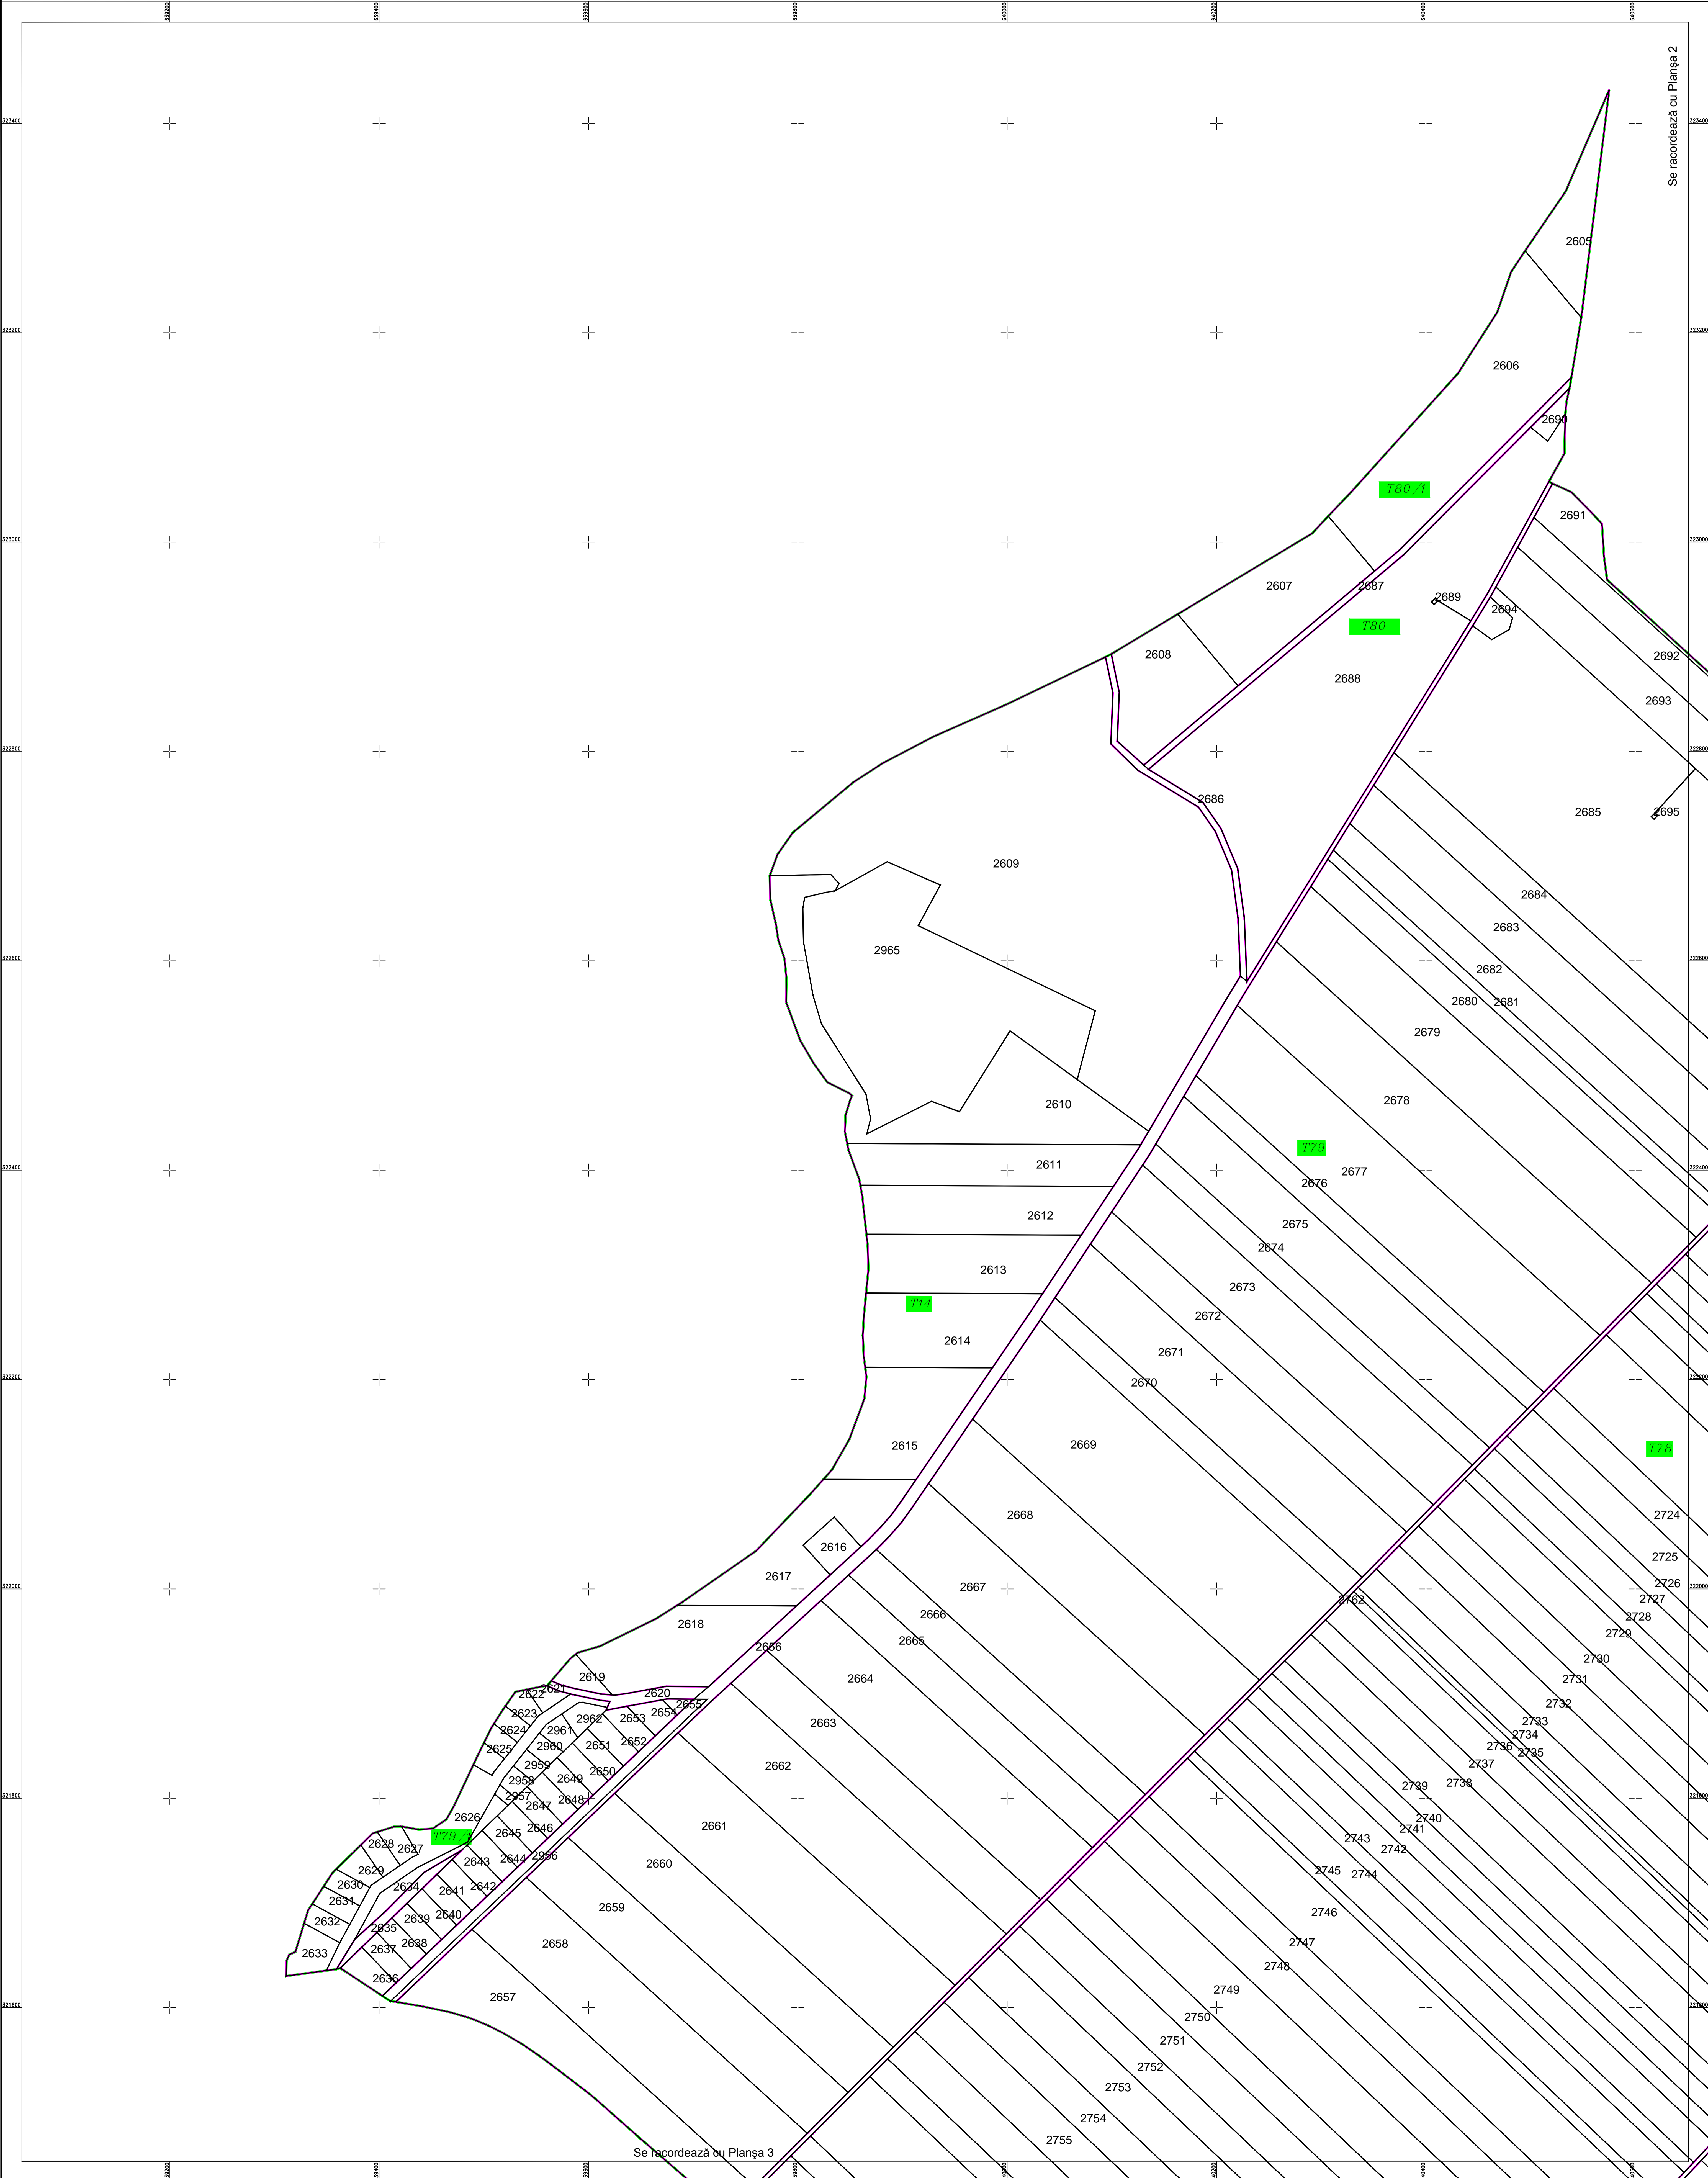

**PLAN CADASTRAL**  
 U.A.T. Valea Argovei, județul CĂLĂRAȘI, Sectorul cadastral 6  
 Scara 1:2000  
 Sistem de proiecție STEREO' 1970

Planșa 1  
 Spre publicare

Se racordează cu Planșa 2

Se racordează cu Planșa 3

SC Komora  
 Engineering  
 SRL

Schema de racordare a planșelor

Schița cu dispunerea sectoarelor cadastrale

LEGENDĂ:

	Limită UAT
	Limită sector cadastral
	Limită intravilan
	Număr sector cadastral
	ID imobil