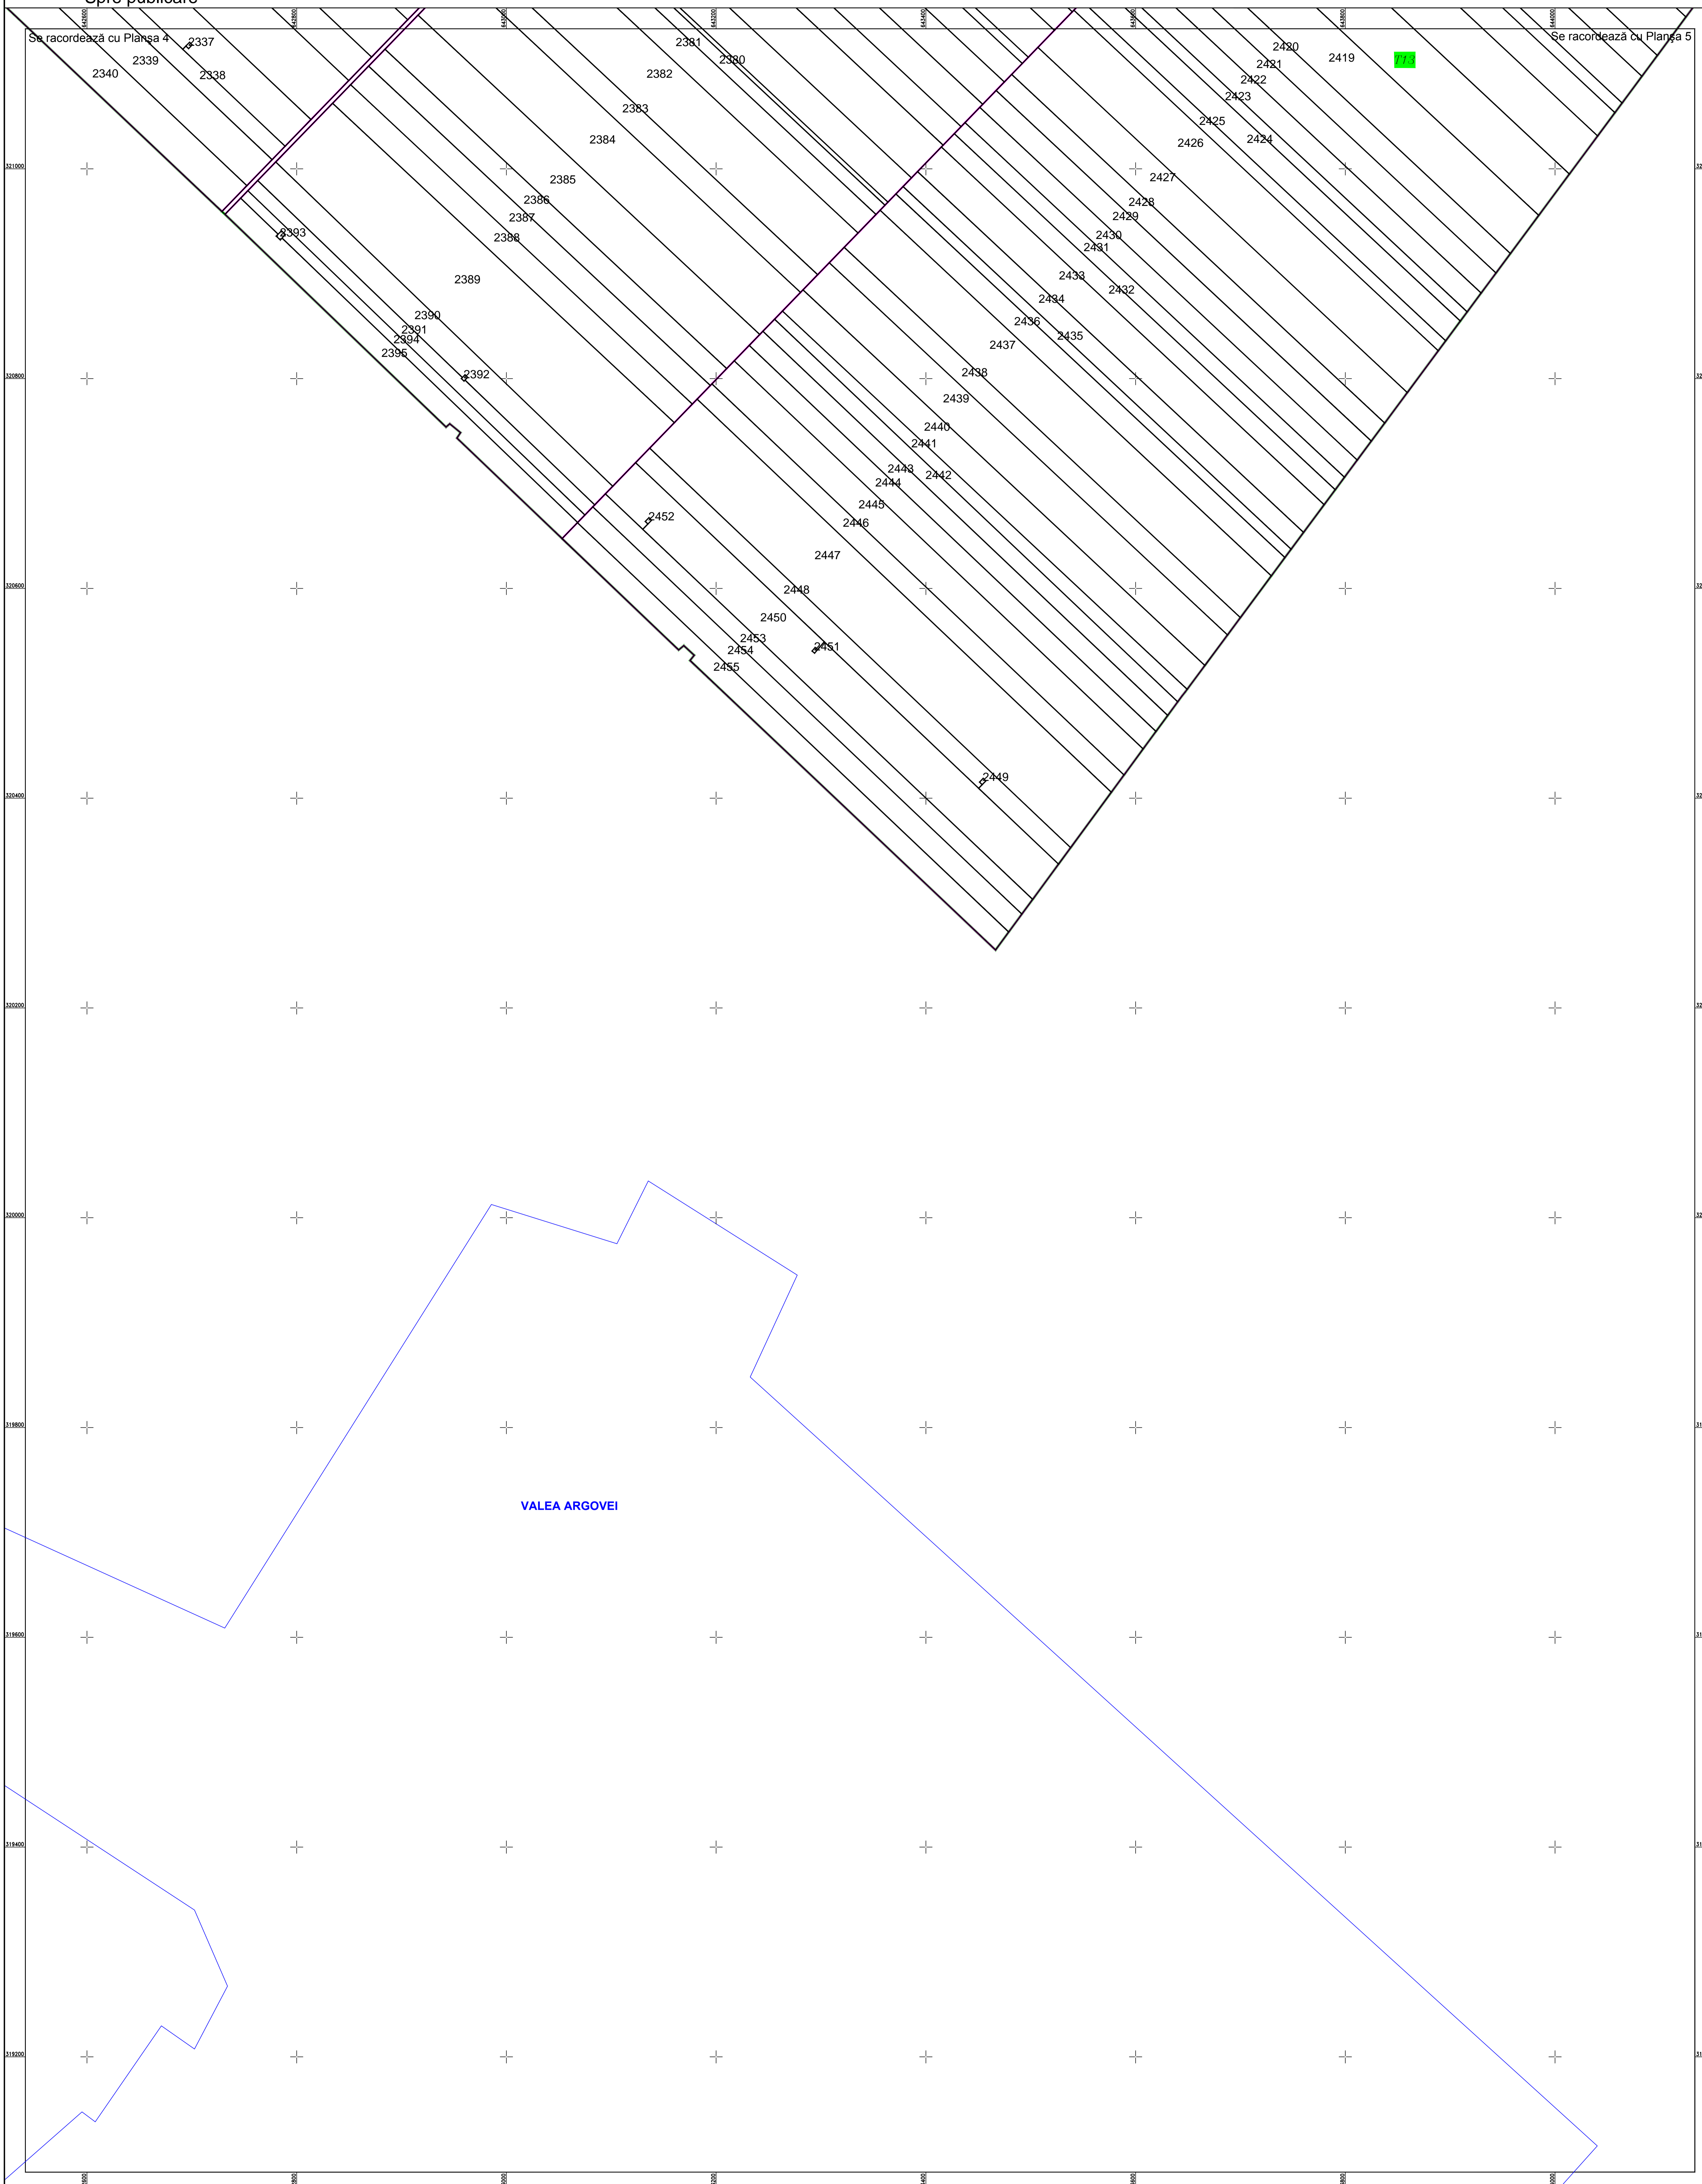

PLAN CADASTRAL
 U.A.T. Valea Argovei, județul CĂLĂRAȘI, Sectorul cadastral 4
 Scara 1:2000
 Sistem de proiecție STEREO' 1970

Planșa 6
 Spre publicare

SC Komora
 Engineering
 SRL

Schema de racordare a planșelor

Schița cu dispunerea sectoarelor cadastrale

LEGENDĂ:

- Limită UAT
- Limită sector cadastral
- Limită intravilan
- Limită imobil
- Număr sector cadastral
- ID imobil