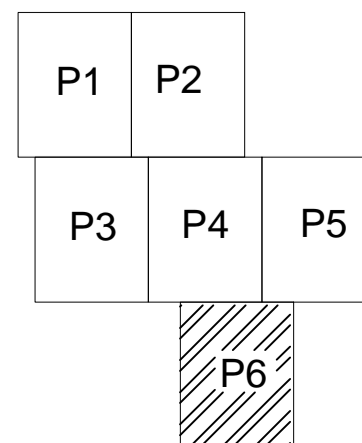

PLAN CADASTRAL
 U.A.T. Valea Argovei, județul CĂLĂRAȘI, Sectorul cadastral 4
 Scara 1:2000
 Sistem de proiecție STEREO' 1970

Planșa 6
 Spre publicare

SC Komora
 Engineering
 SRL

Schema de racordare a planșelor

Schița cu dispunerea sectoarelor cadastrale

LEGENDĂ:

- Limită UAT
- Limită sector cadastral
- Limită intravilan
- Limită imobil
- Număr sector cadastral
- ID imobil