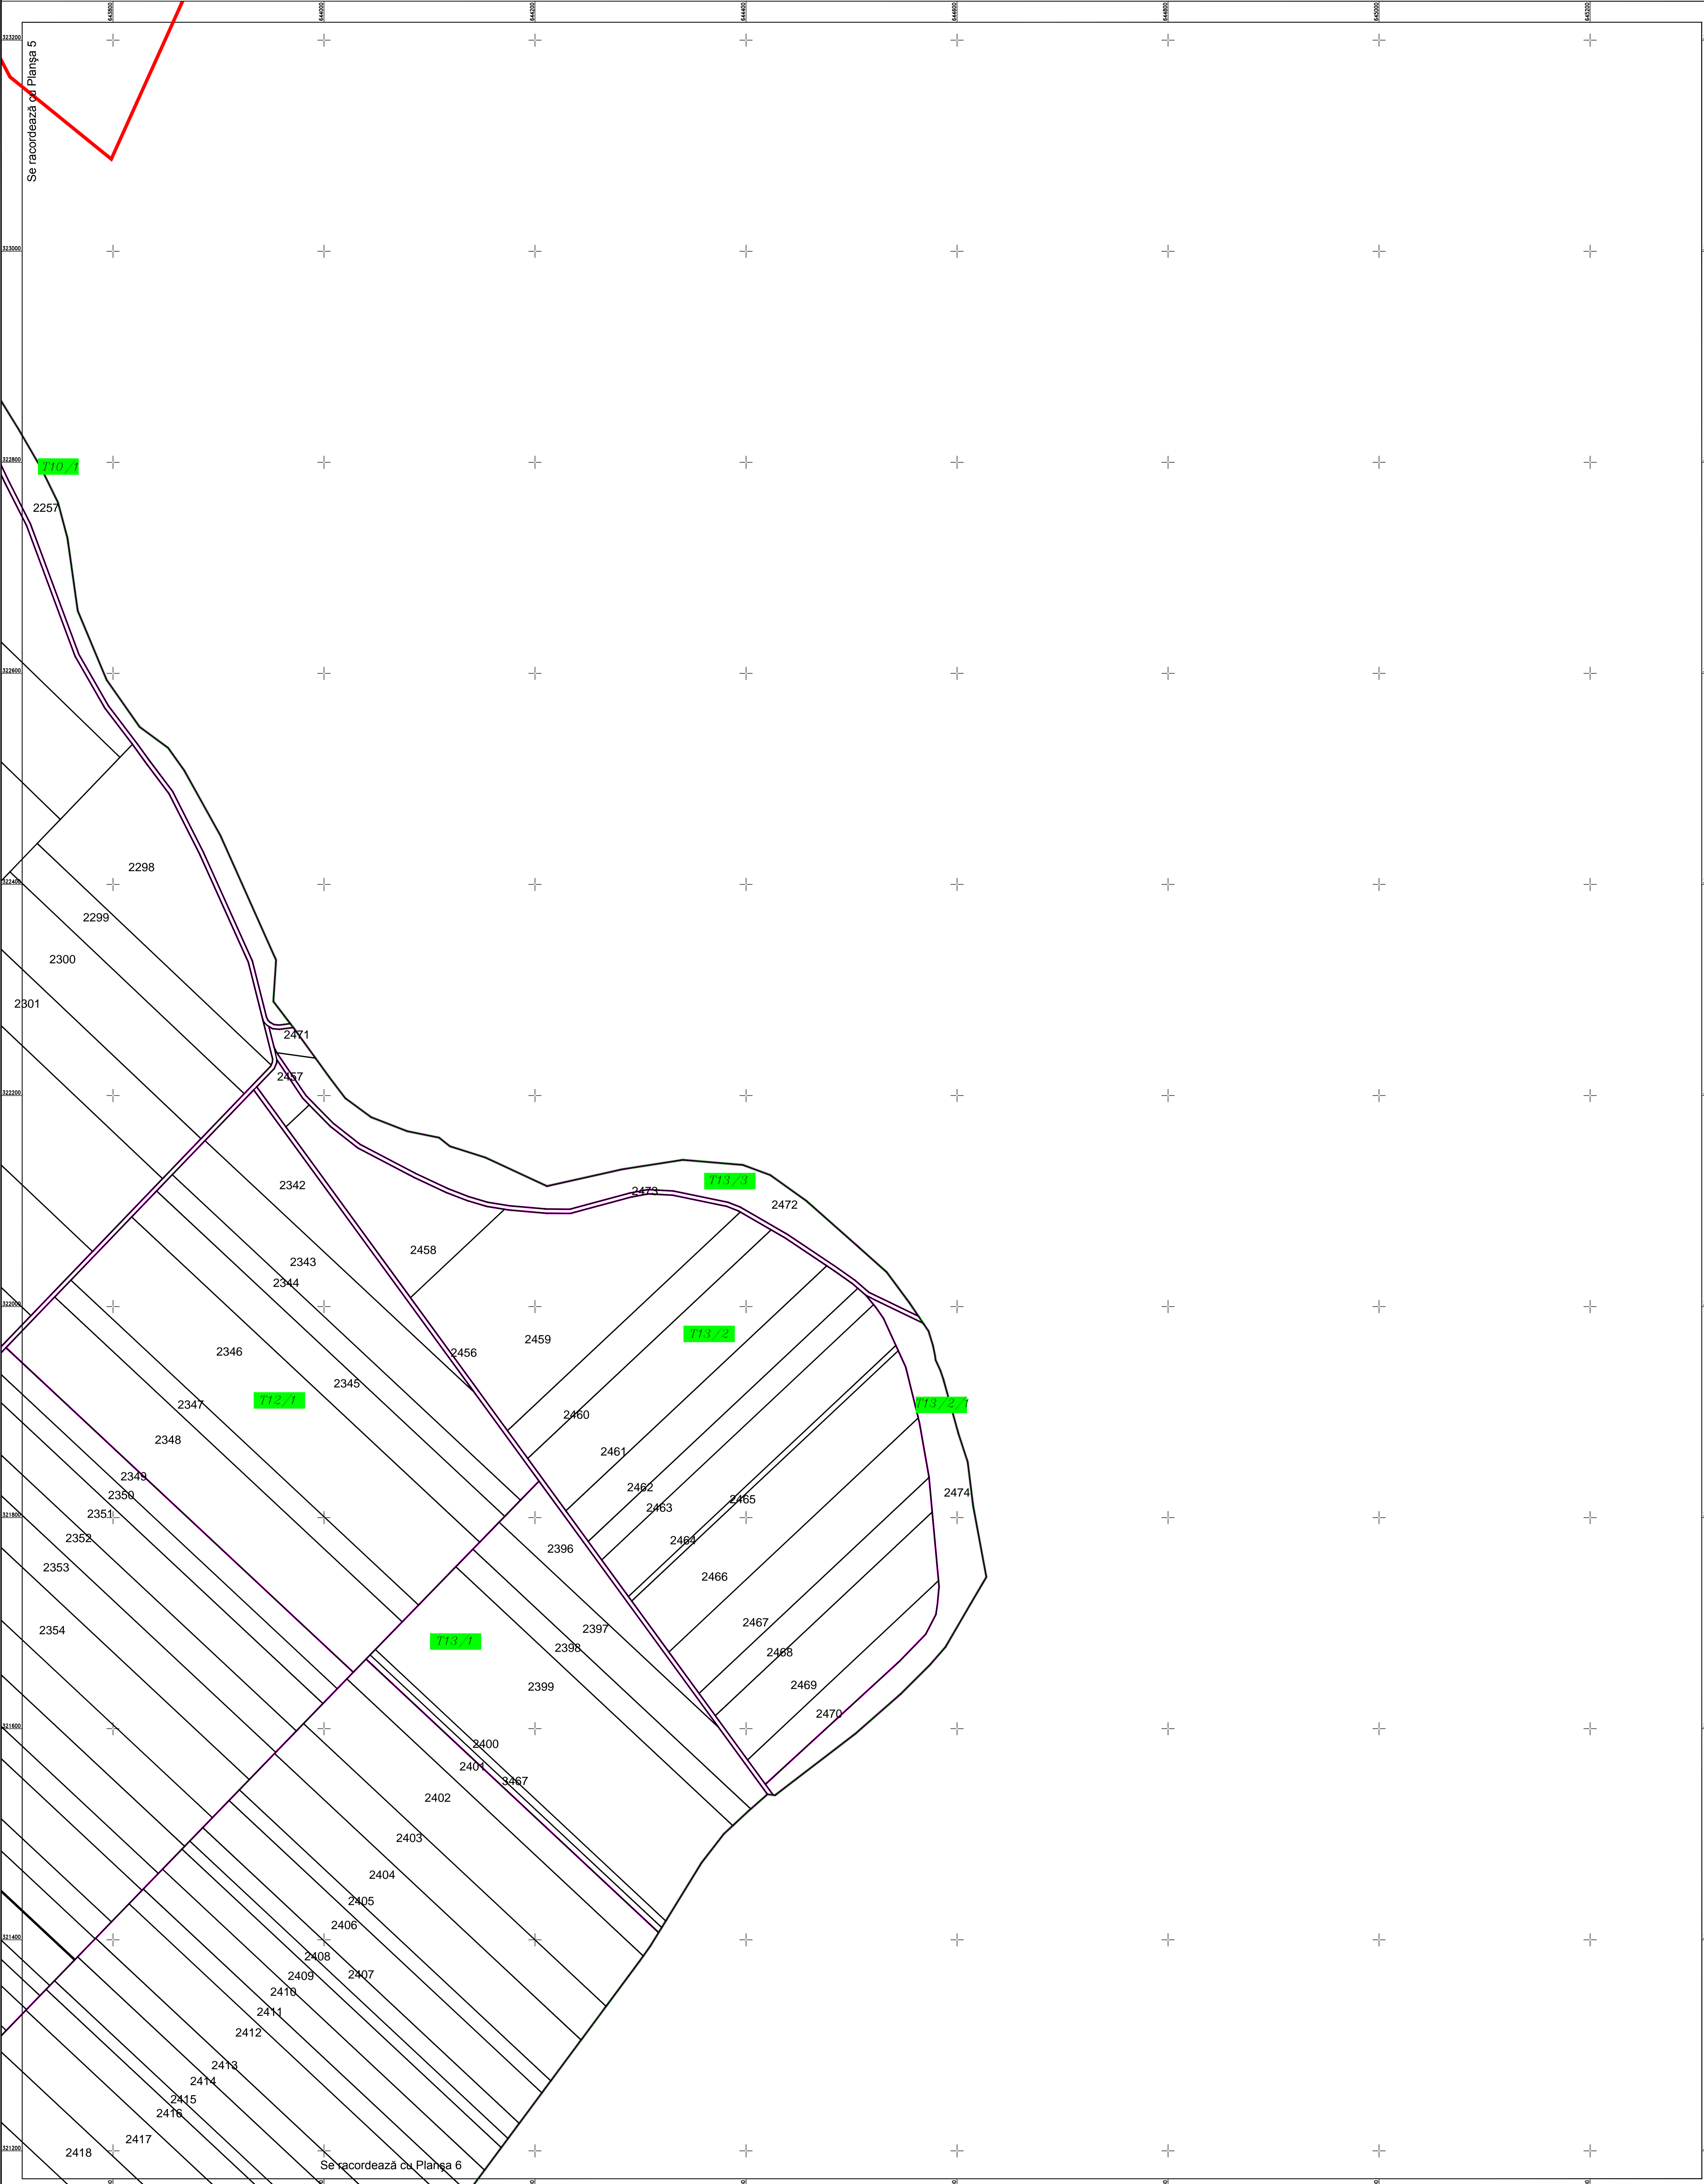

PLAN CADASTRAL
 U.A.T. Valea Argovei, județul CĂLĂRAȘI, Sectorul cadastral 4
 Scara 1:2000
 Sistem de proiecție STEREO' 1970

Planșa 5
 Spre publicare

SC Komora
 Engineering
 SRL

Schema de racordare a planșelor

Schița cu dispunerea sectoarelor cadastrale

LEGENDĂ:

	Limită UAT
	Limită sector cadastral
	Limită intravilan
	Limită imobil
	Număr sector cadastral
	ID imobil