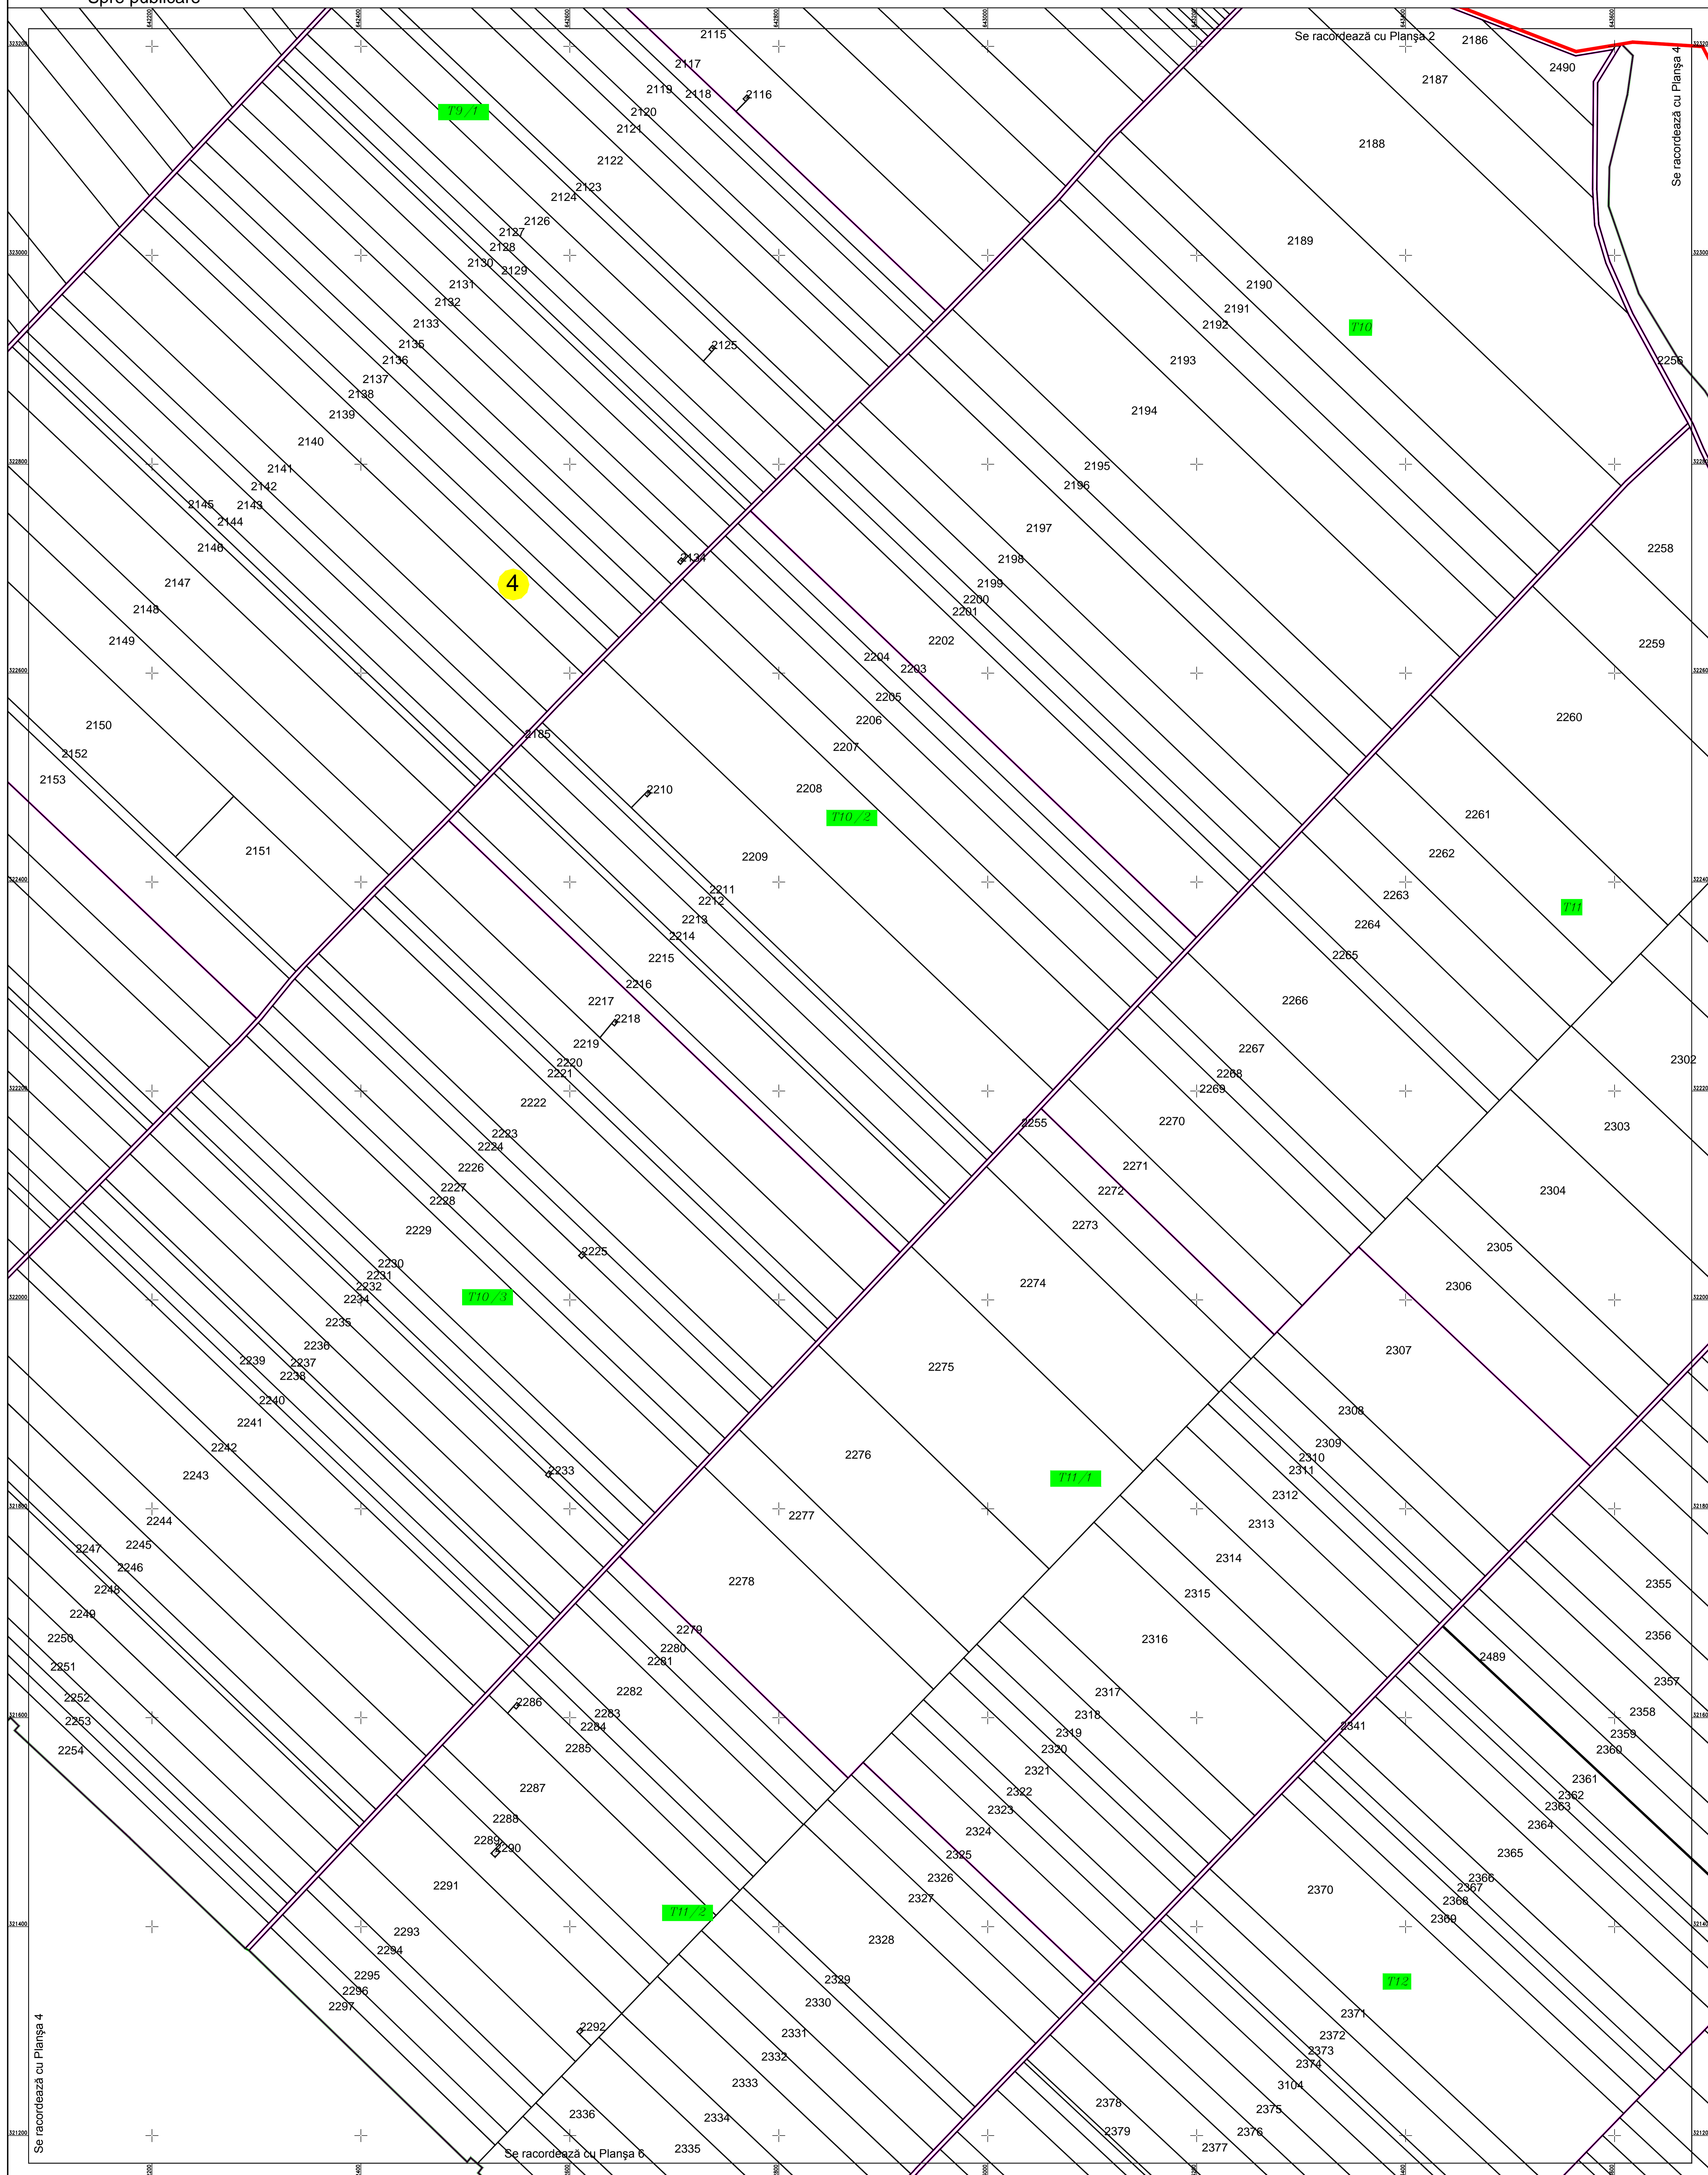

**PLAN CADASTRAL**  
 U.A.T. Valea Argovei, județul CĂLĂRAȘI, Sectorul cadastral 4  
 Scara 1:2000  
 Sistem de proiecție STEREO' 1970

Planșa 4  
Spre publicare

SC Komora  
Engineering  
SRL

Schema de racordare a planșelor

Schița cu dispunerea sectoarelor cadastrale

LEGENDĂ:

- Limită UAT
- Limită sector cadastral
- Limită intravilan
- Limită imobil
- 4 Număr sector cadastral
- 1955 ID imobil