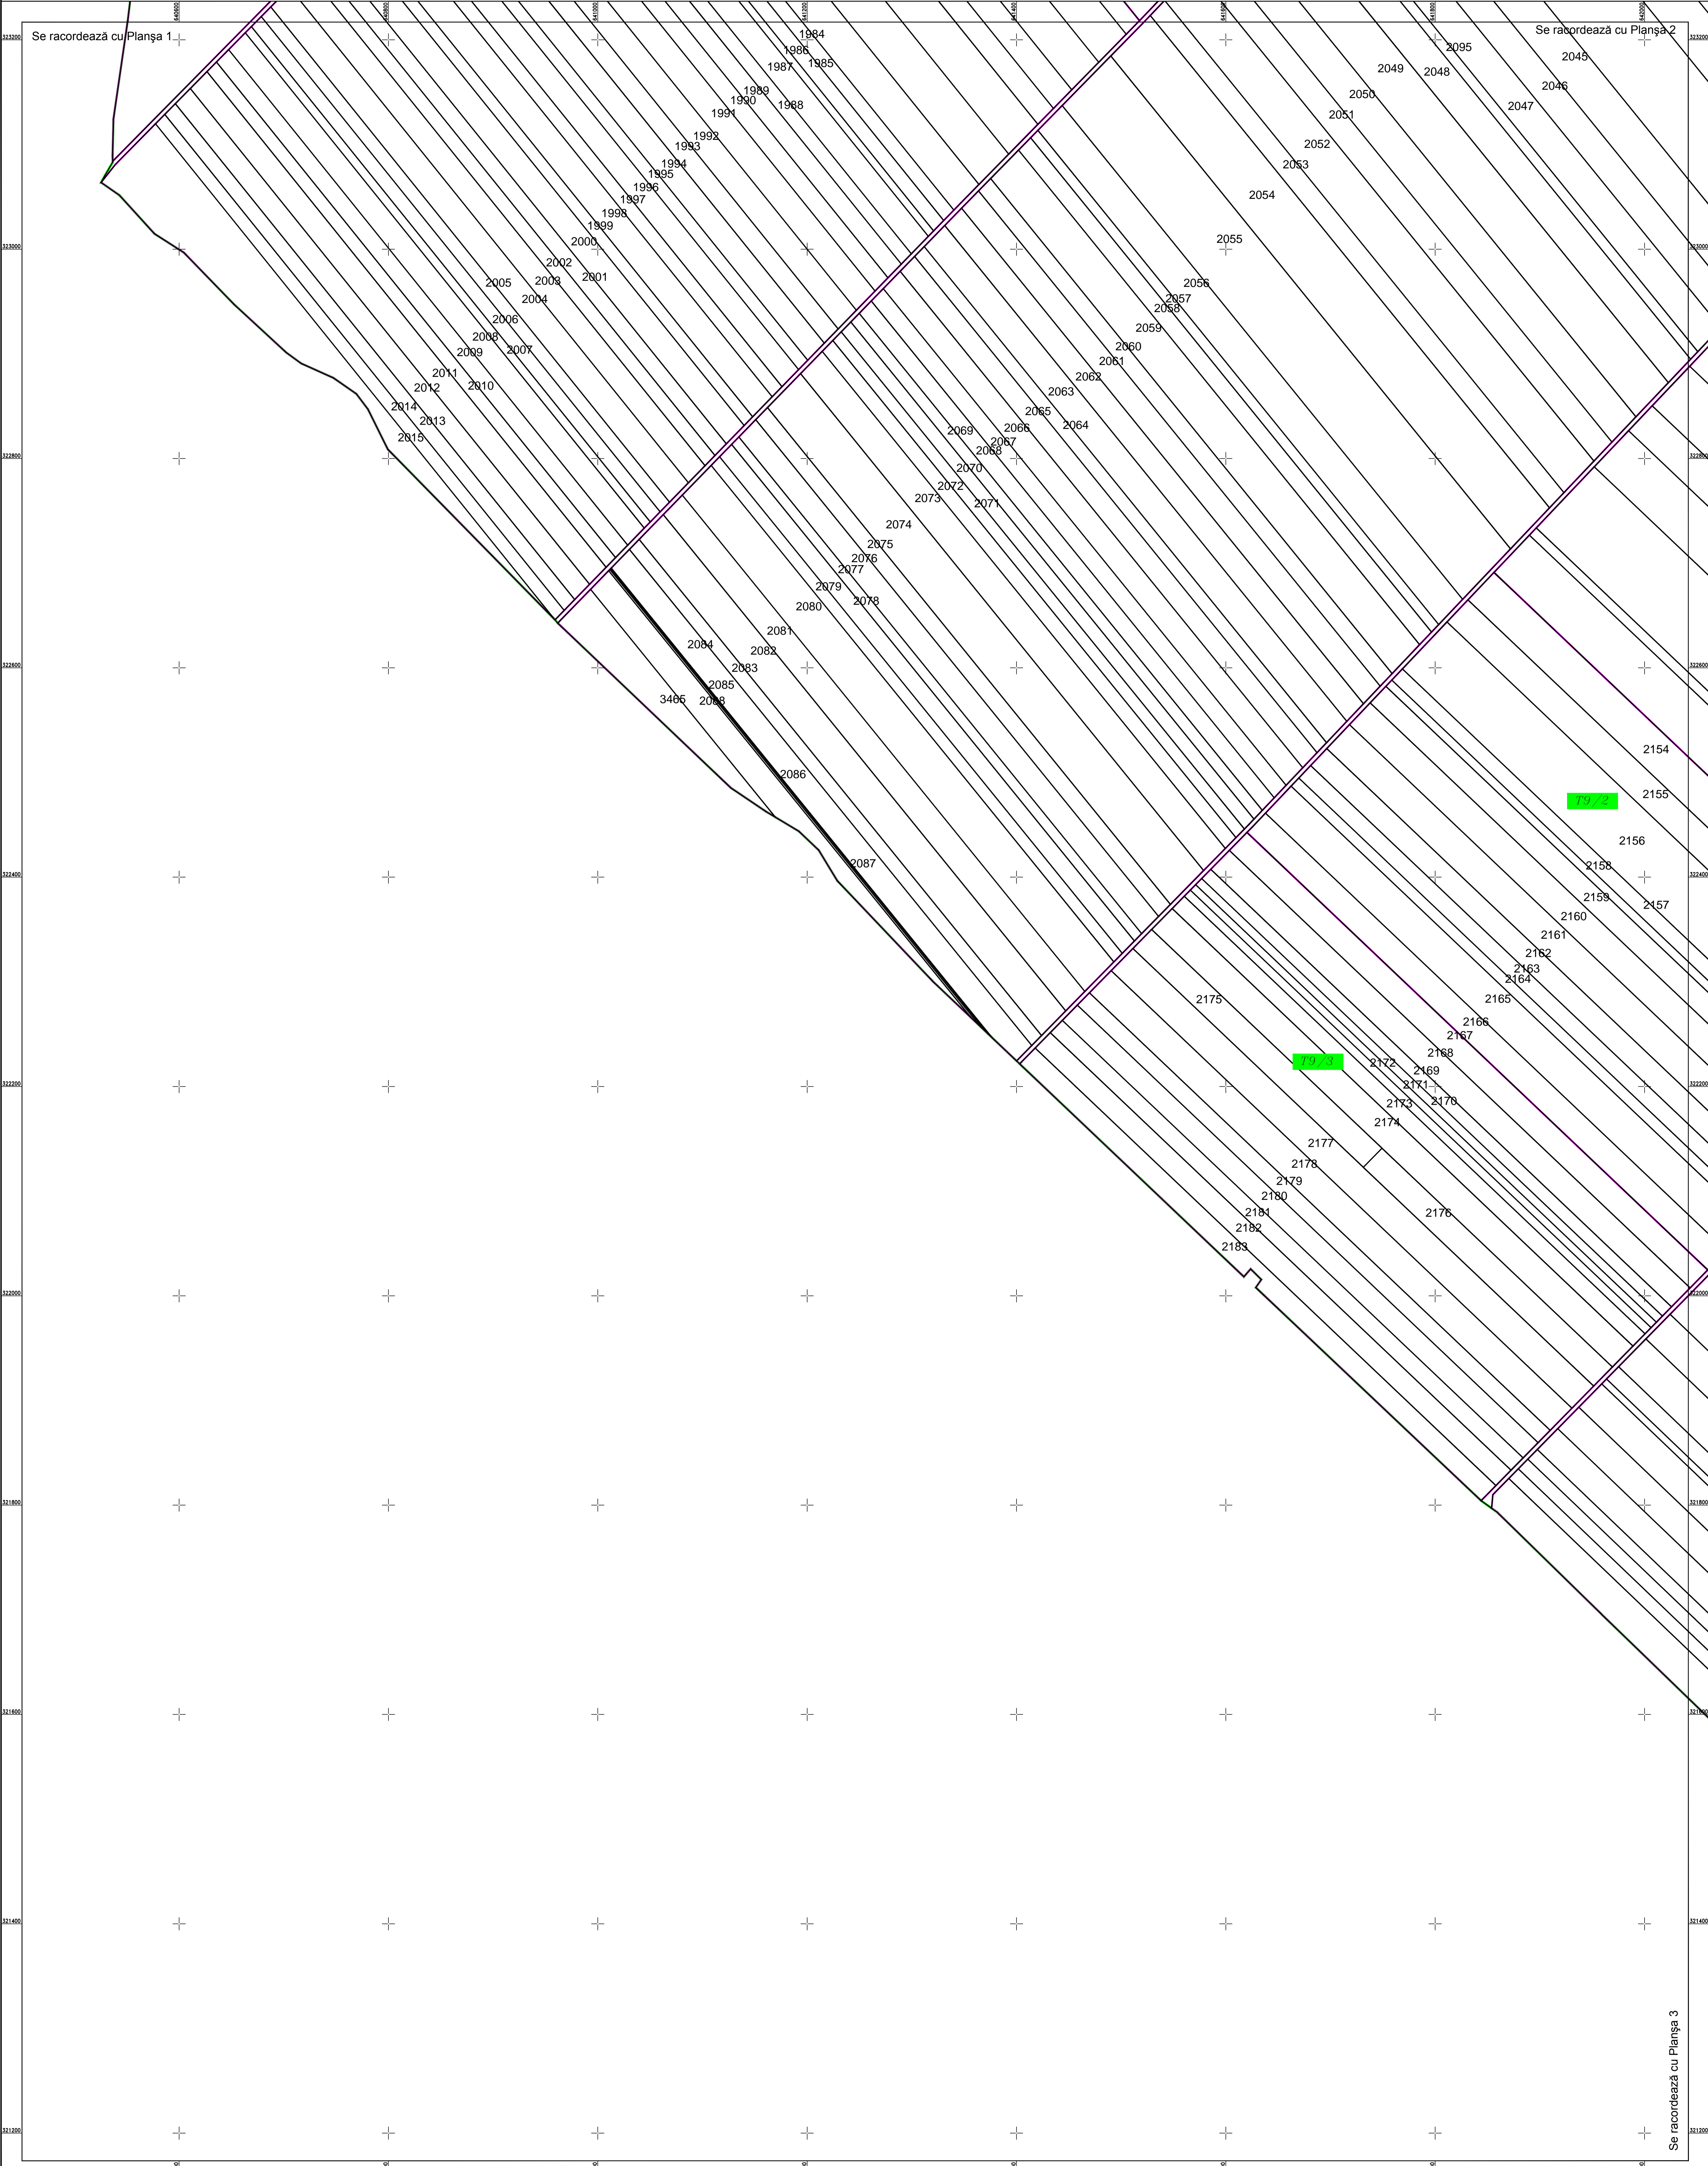

PLAN CADASTRAL
 U.A.T. Valea Argovei, județul CĂLĂRAȘI, Sectorul cadastral 4
 Scara 1:2000
 Sistem de proiecție STEREO' 1970

Planșa 3
Spre publicare

SC Komora
Engineering
SRL

Schema de racordare a planșelor

Schița cu dispunerea sectoarelor cadastrale

LEGENDĂ:

- Limită UAT
- Limită sector cadastral
- Limită intravilan
- Limită imobil
- Număr sector cadastral
- ID imobil