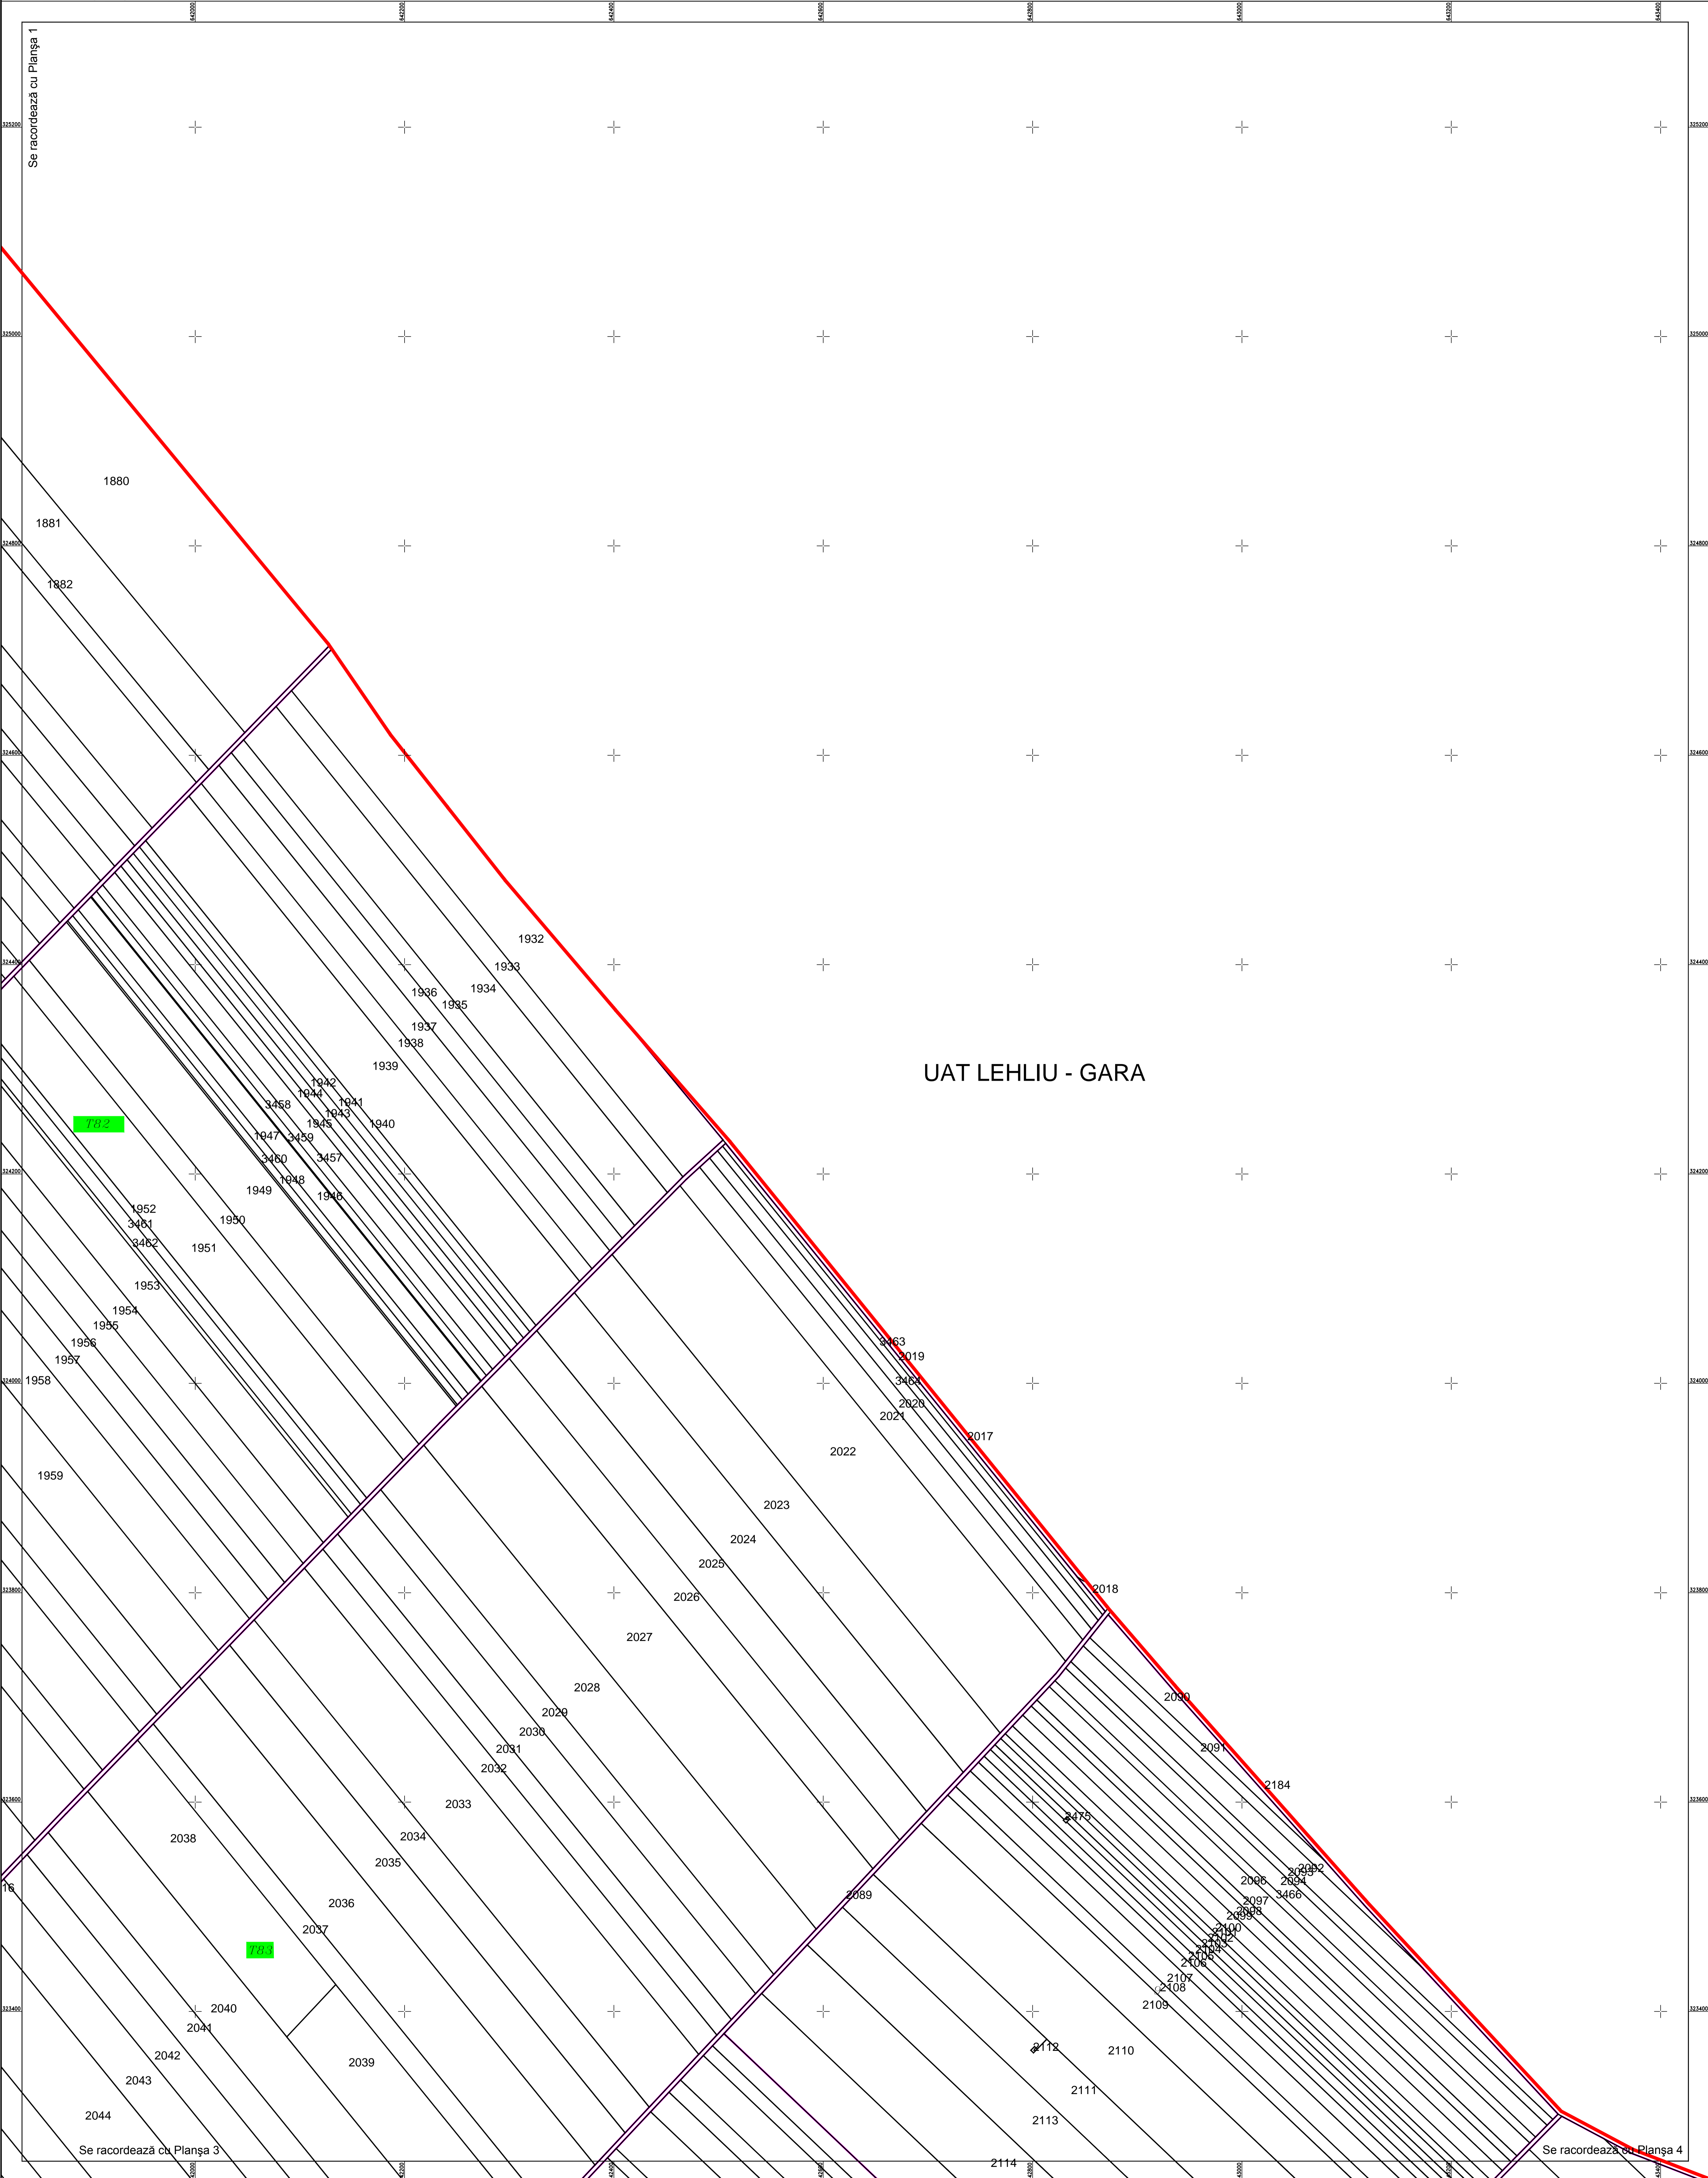

PLAN CADASTRAL
 U.A.T. Valea Argovei, județul CĂLĂRAȘI, Sectorul cadastral 4
 Scara 1:2000
 Sistem de proiecție STEREO' 1970

Planșa 2
 Spre publicare

Se racordează cu Planșa 1

Se racordează cu Planșa 4

Se racordează cu Planșa 3

Se racordează cu Planșa 4

SC Komora
 Engineering
 SRL

Schema de racordare a planșelor

Schița cu dispunerea sectoarelor cadastrale

LEGENDĂ:

- Limită UAT
- Limită sector cadastral
- Limită intravilan
- Limită imobil
- Număr sector cadastral
- 1955 ID imobil