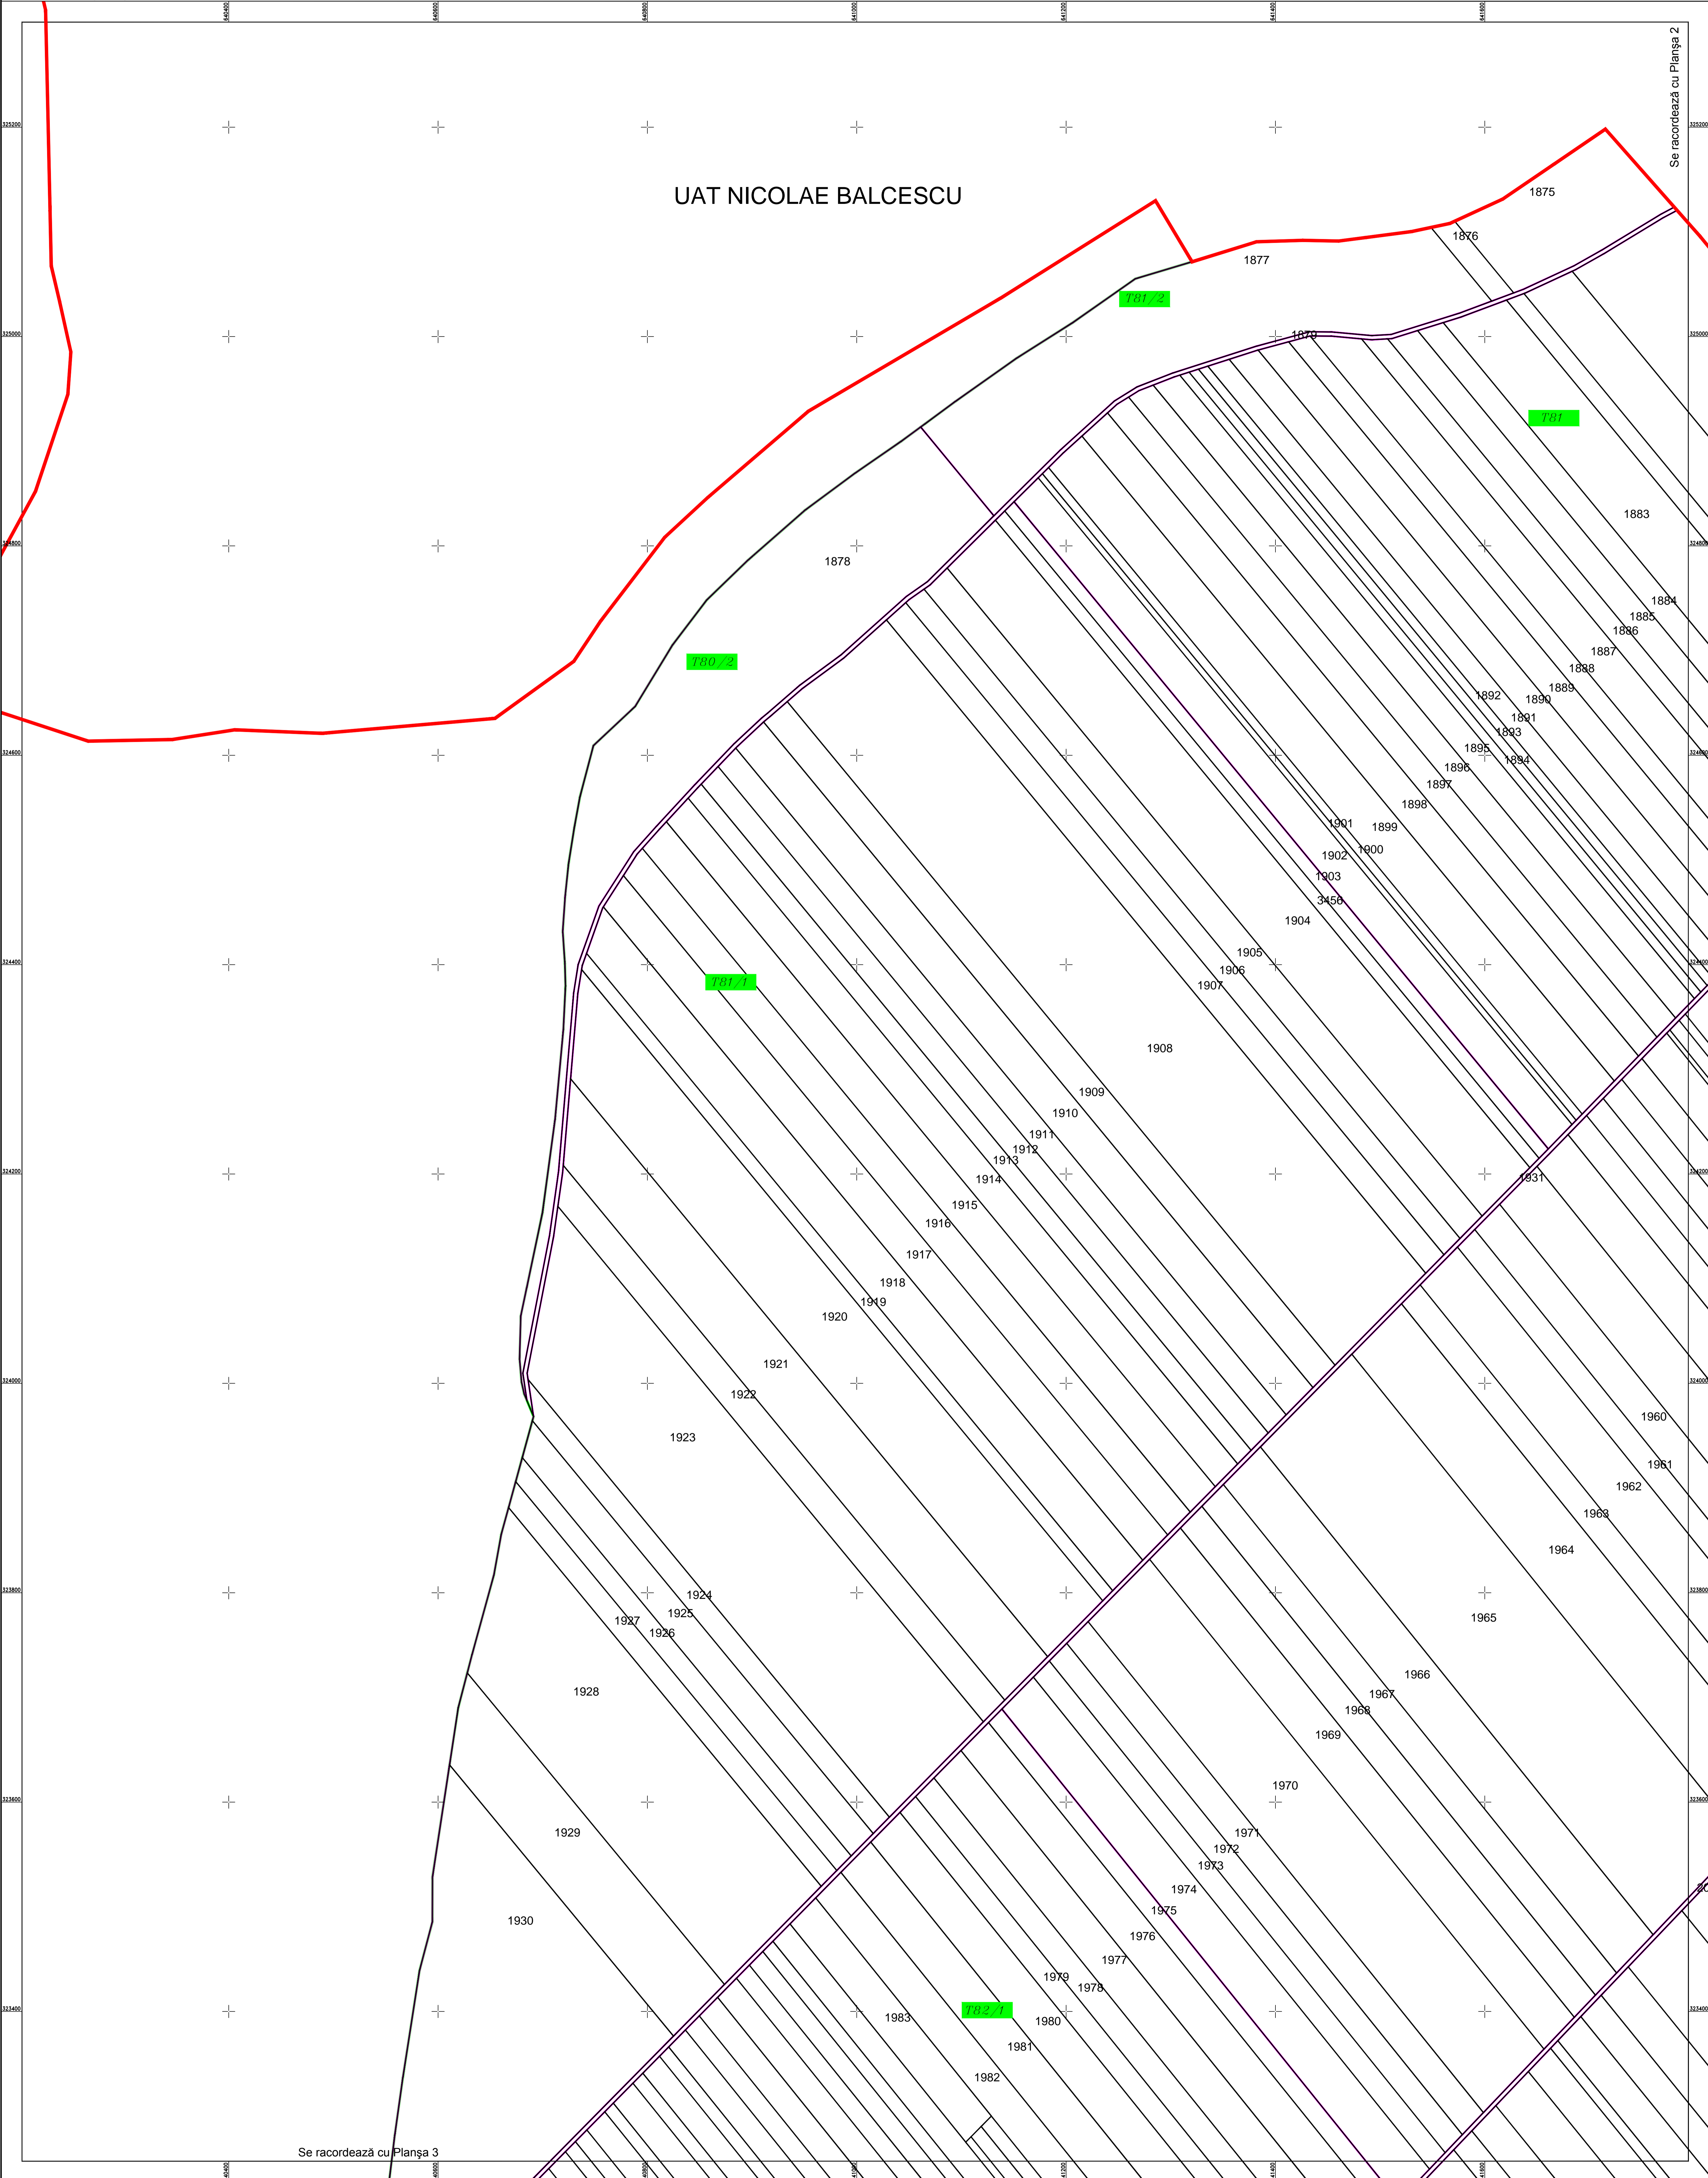

PLAN CADASTRAL
U.A.T. Valea Argovei, județul CĂLĂRAȘI, Sectorul cadastral 4
Scara 1:2000
Sistem de proiecție STEREO' 1970

Planșa 1
Spre publicare

Se racordează cu Planșa 2

UAT NICOLAE BALCESCU

Se racordează cu Planșa 3

SC Komora
Engineering
SRL

Schema de racordare a planșelor

Schița cu dispunerea sectoarelor cadastrale

LEGENDĂ:

- Limită UAT
- Limită sector cadastral
- Limită intravilan
- Limită imobil
- Număr sector cadastral
- ID imobil