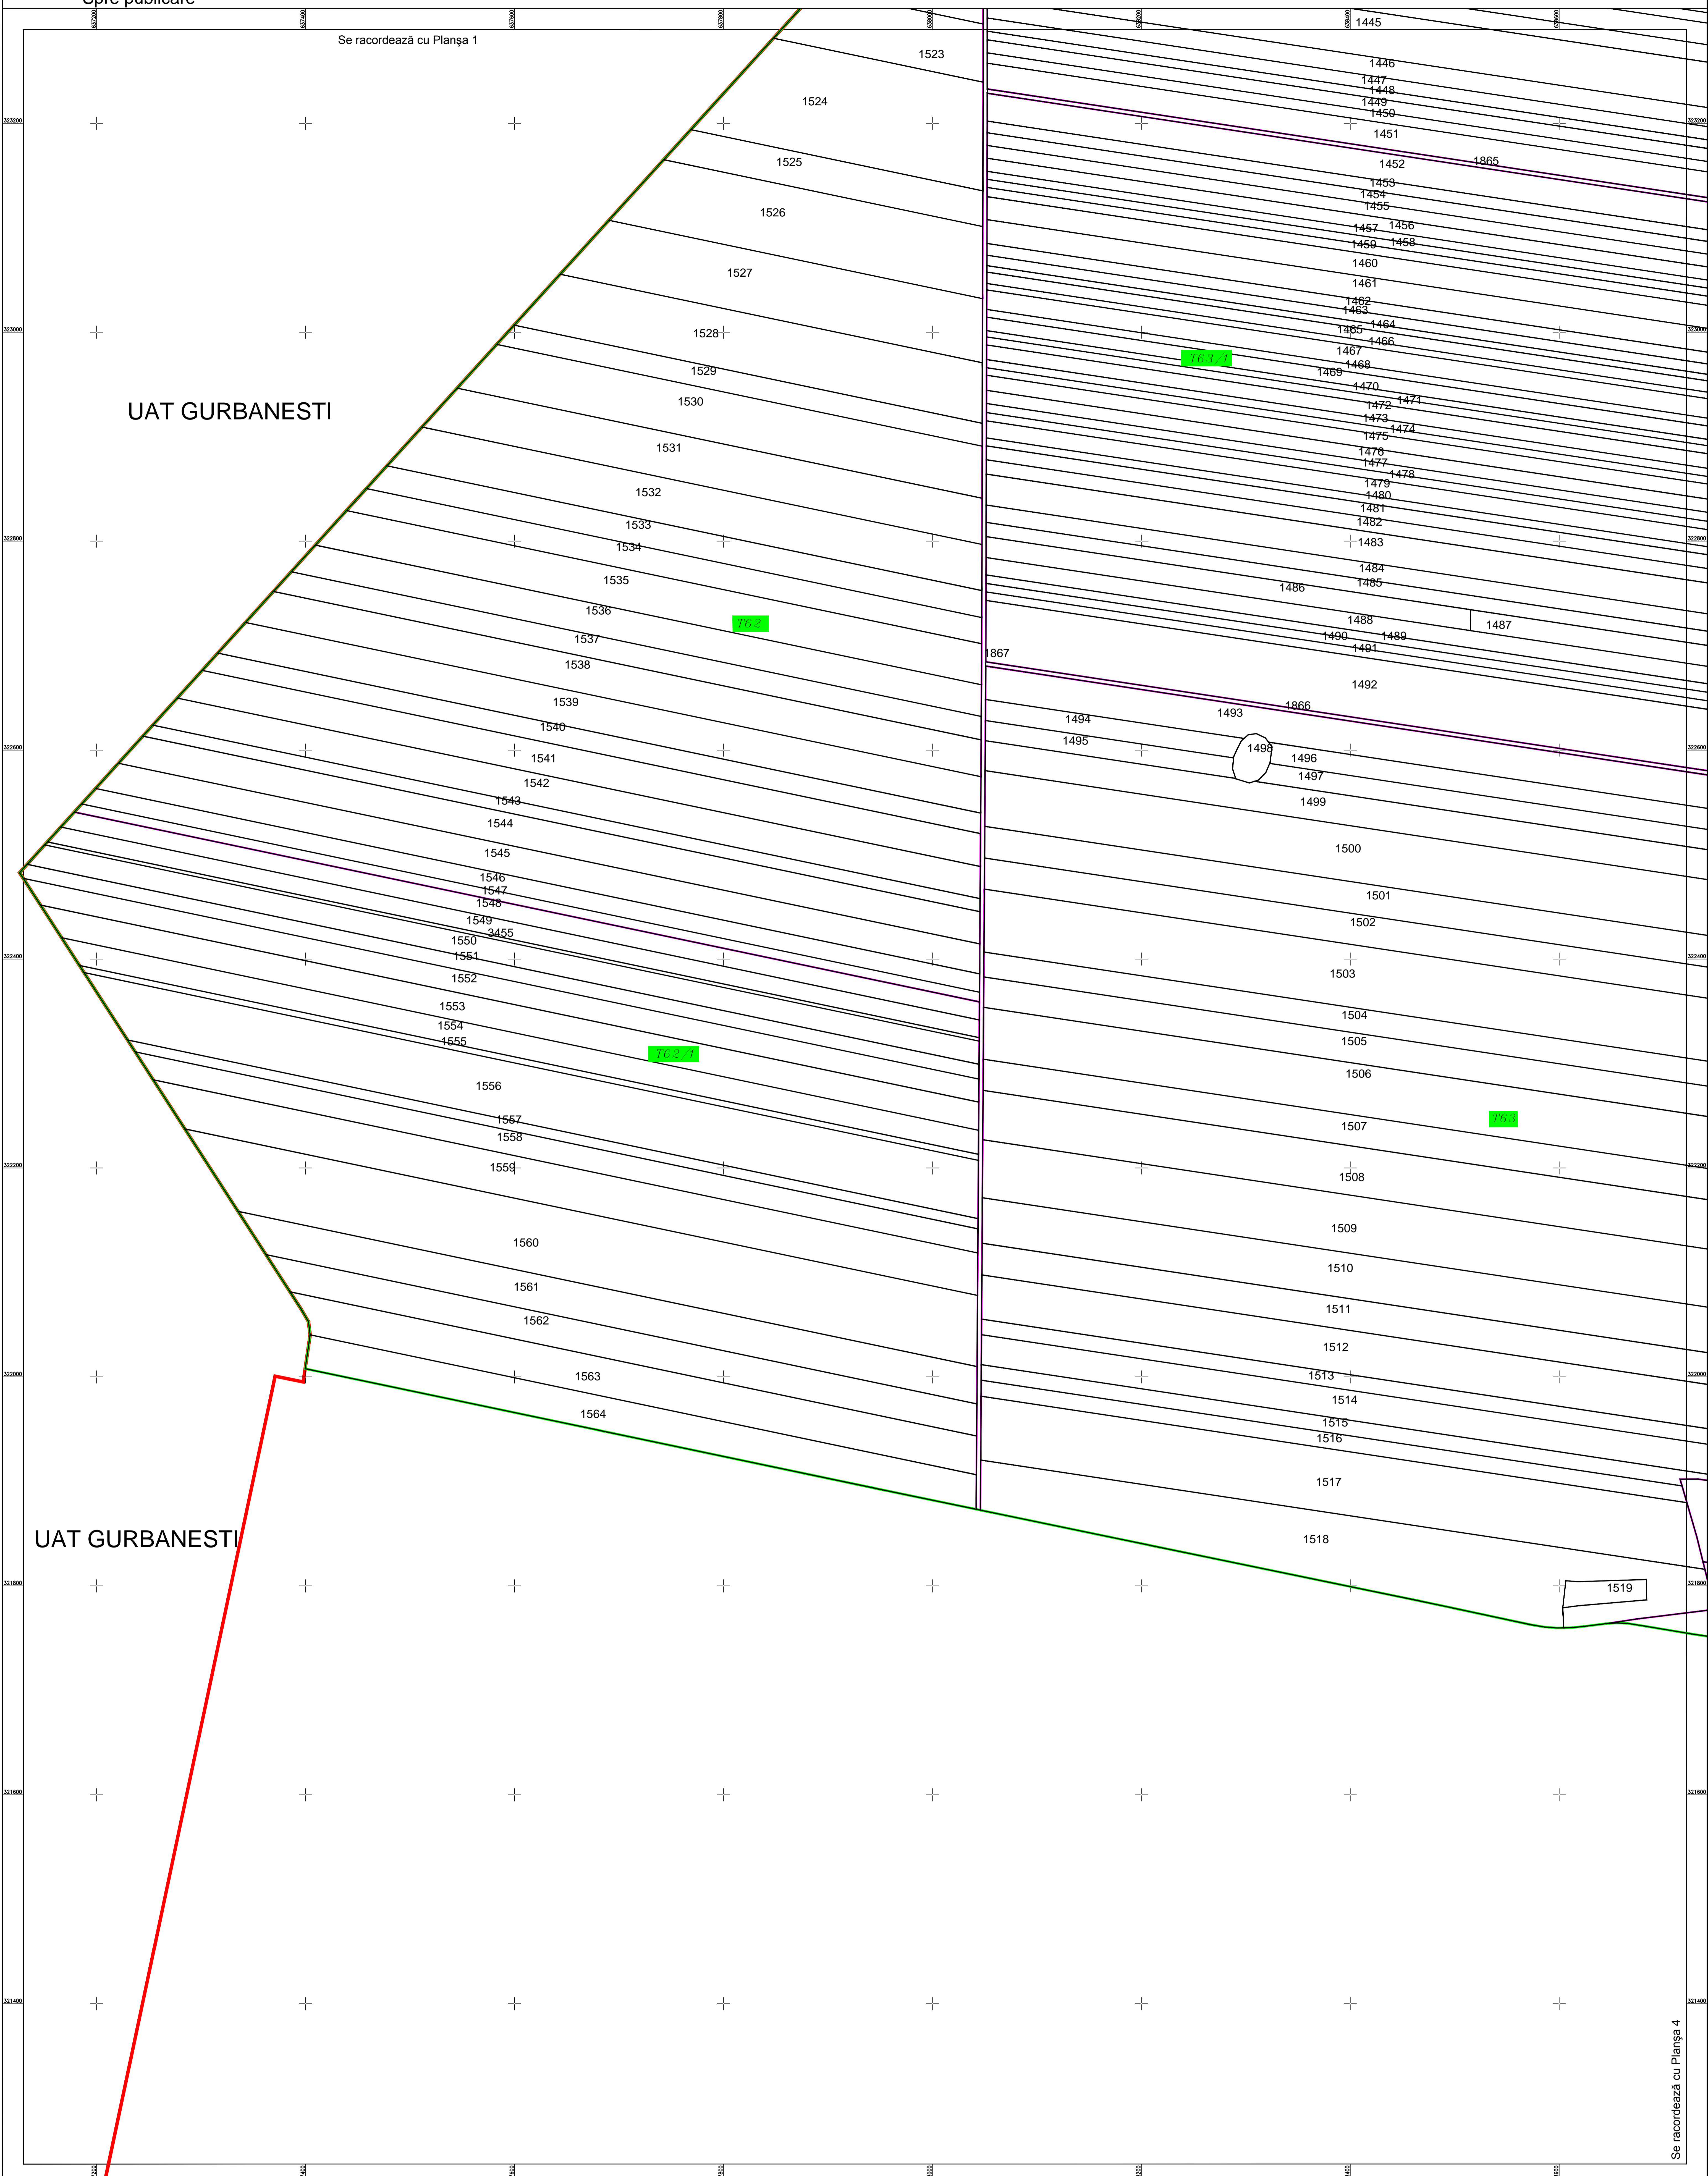

PLAN CADASTRAL
 U.A.T. Valea Argovei, județul CĂLĂRAȘI, Sectorul cadastral 3
 Scara 1:2000
 Sistem de proiecție STEREO' 1970

Planșa 3
 Spre publicare

Se racordează cu Planșa 1

UAT GURBANESTI

SC Komora
 Engineering
 SRL

Schema de racordare a planșelor

Schița cu dispunerea sectoarelor cadastrale

LEGENDA:

- Limită UAT
- Limită sector cadastral
- Limită intravilan
- Limită imobil
- 3 Număr sector cadastral
- 1955 ID imobil