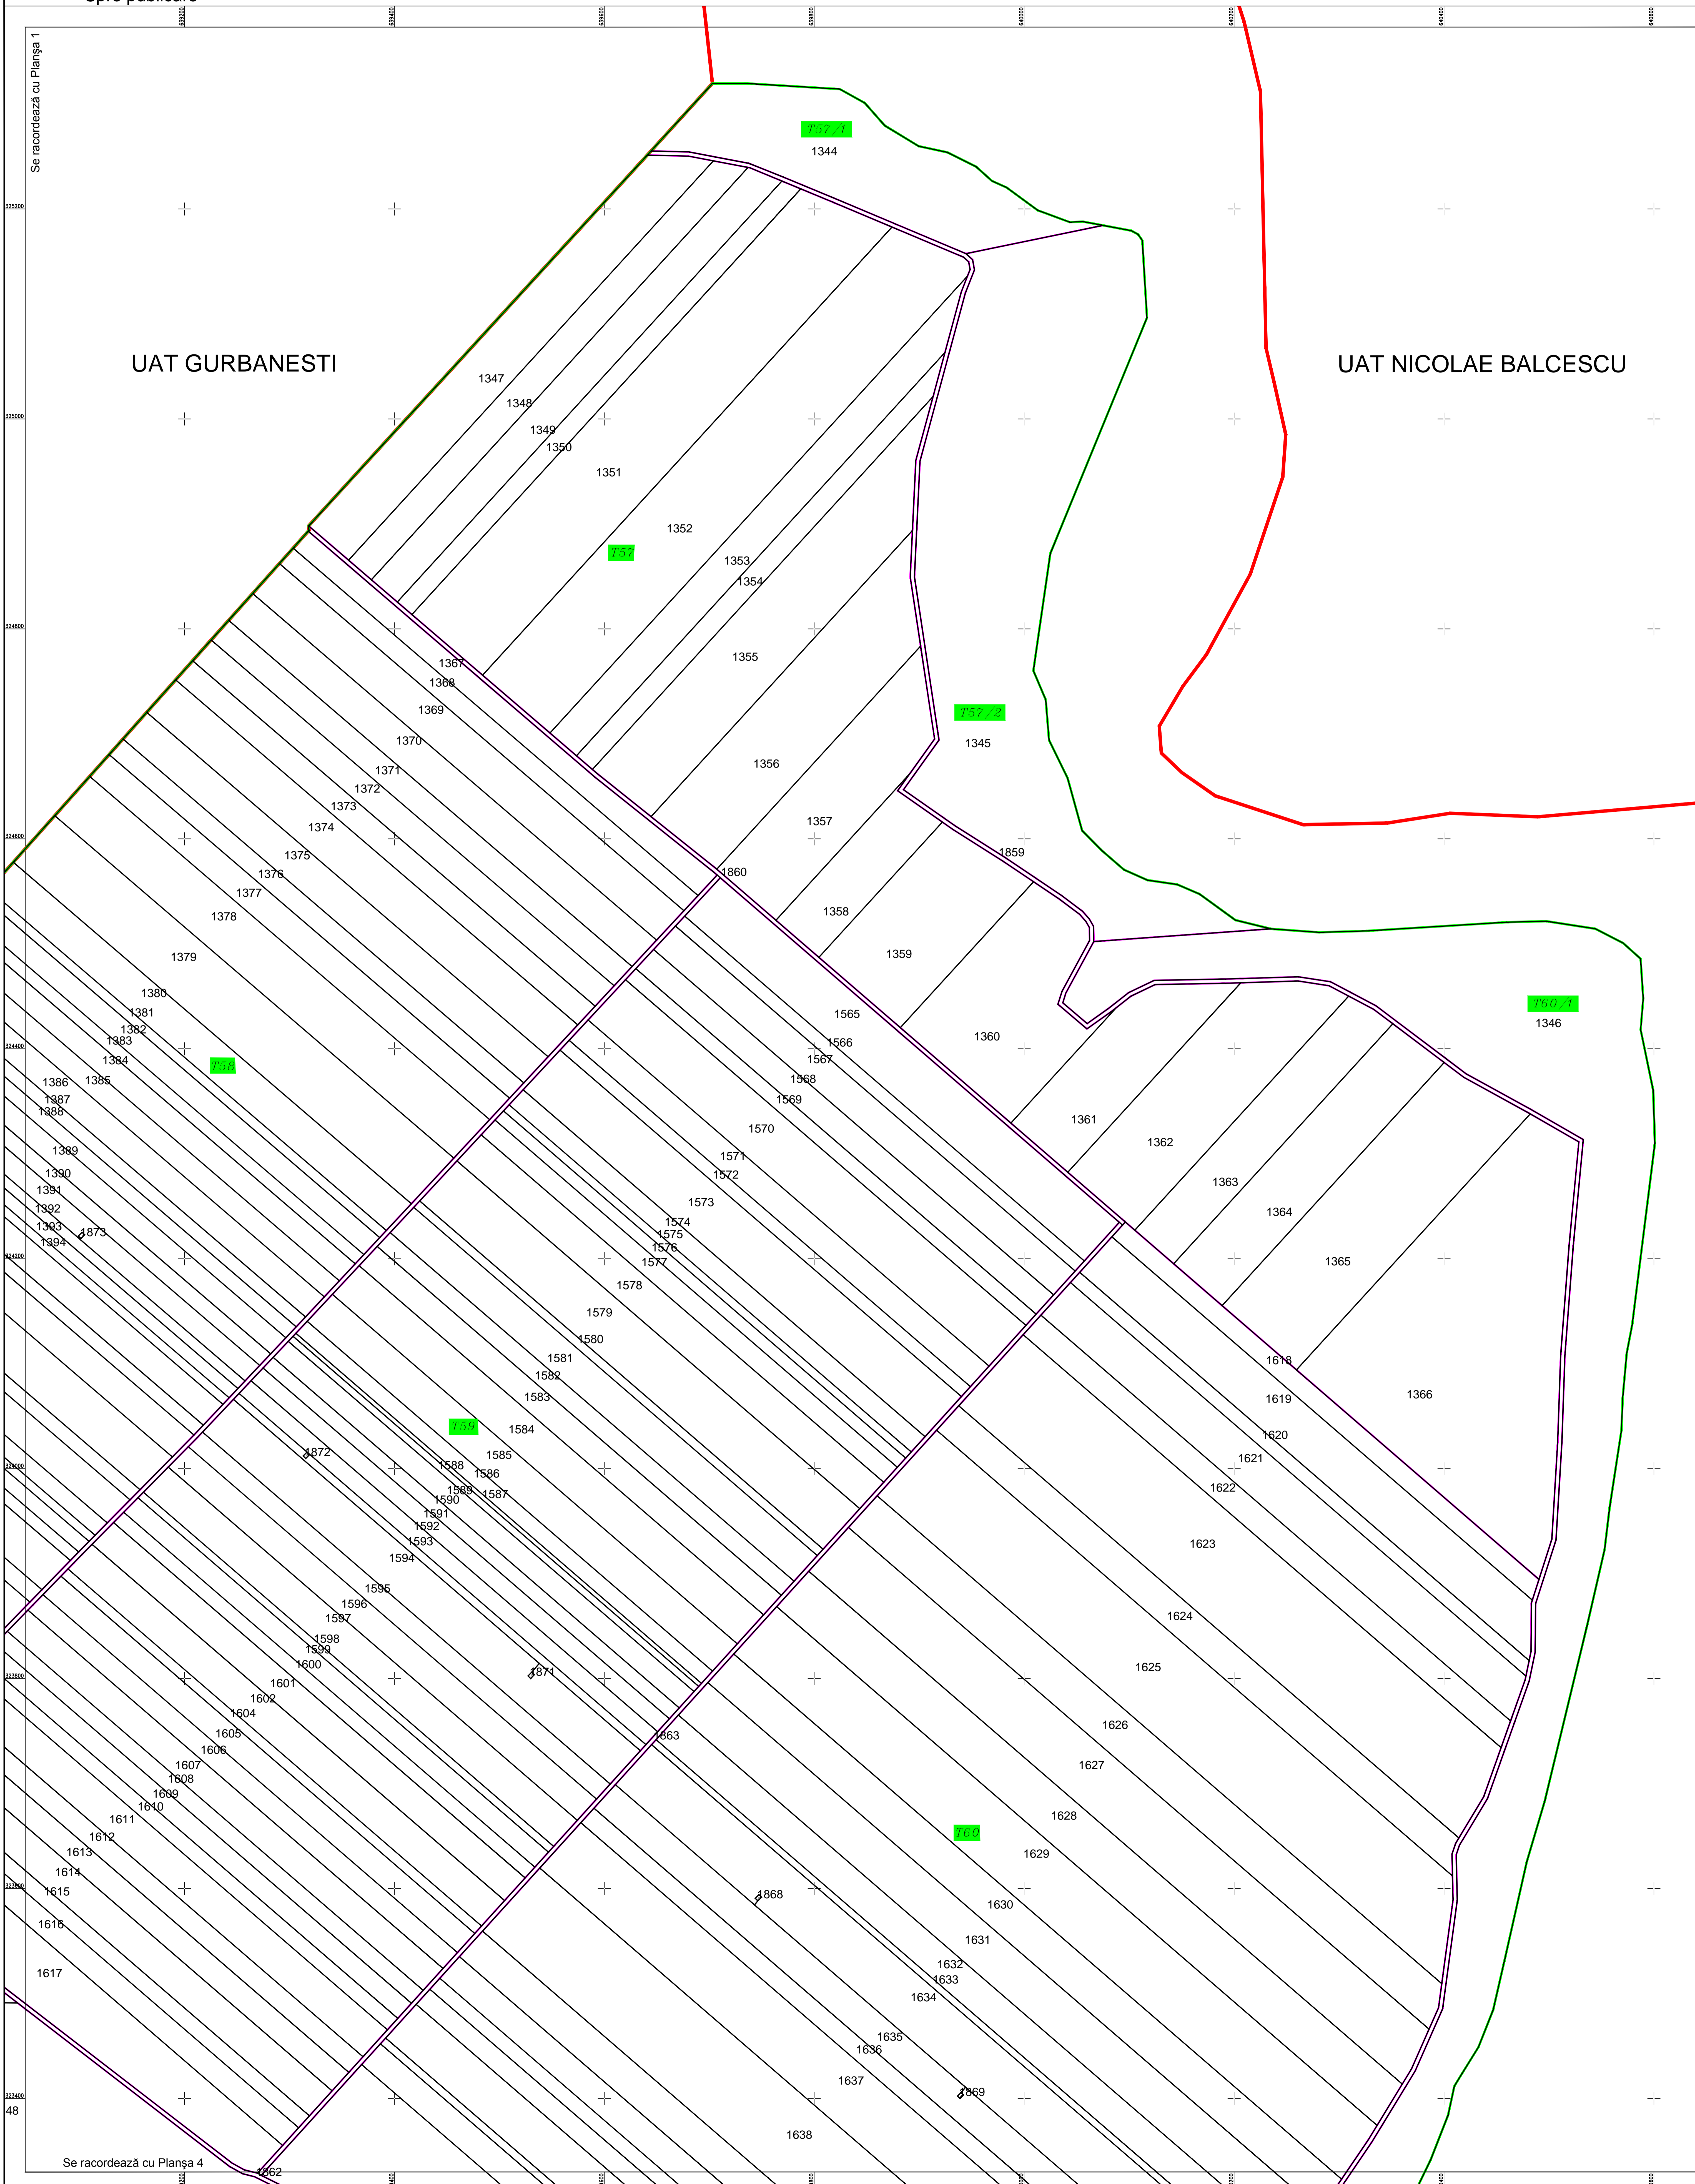

PLAN CADASTRAL
 U.A.T. Valea Argovei, județul CĂLĂRAȘI, Sectorul cadastral 3
 Scara 1:2000
 Sistem de proiecție STEREO' 1970

Planșa 2
 Spre publicare

Se racordează cu Planșa 1

UAT GURBANESTI

UAT NICOLAE BALCESCU

Se racordează cu Planșa 4

SC Komora
 Engineering
 SRL

Schema de racordare a planșelor

Schița cu dispunerea sectoarelor cadastrale

LEGENDA:

—	Limită UAT
—	Limită sector cadastral
—	Limită intravilan
—	Limită imobil
3	Număr sector cadastral
1955	ID imobil