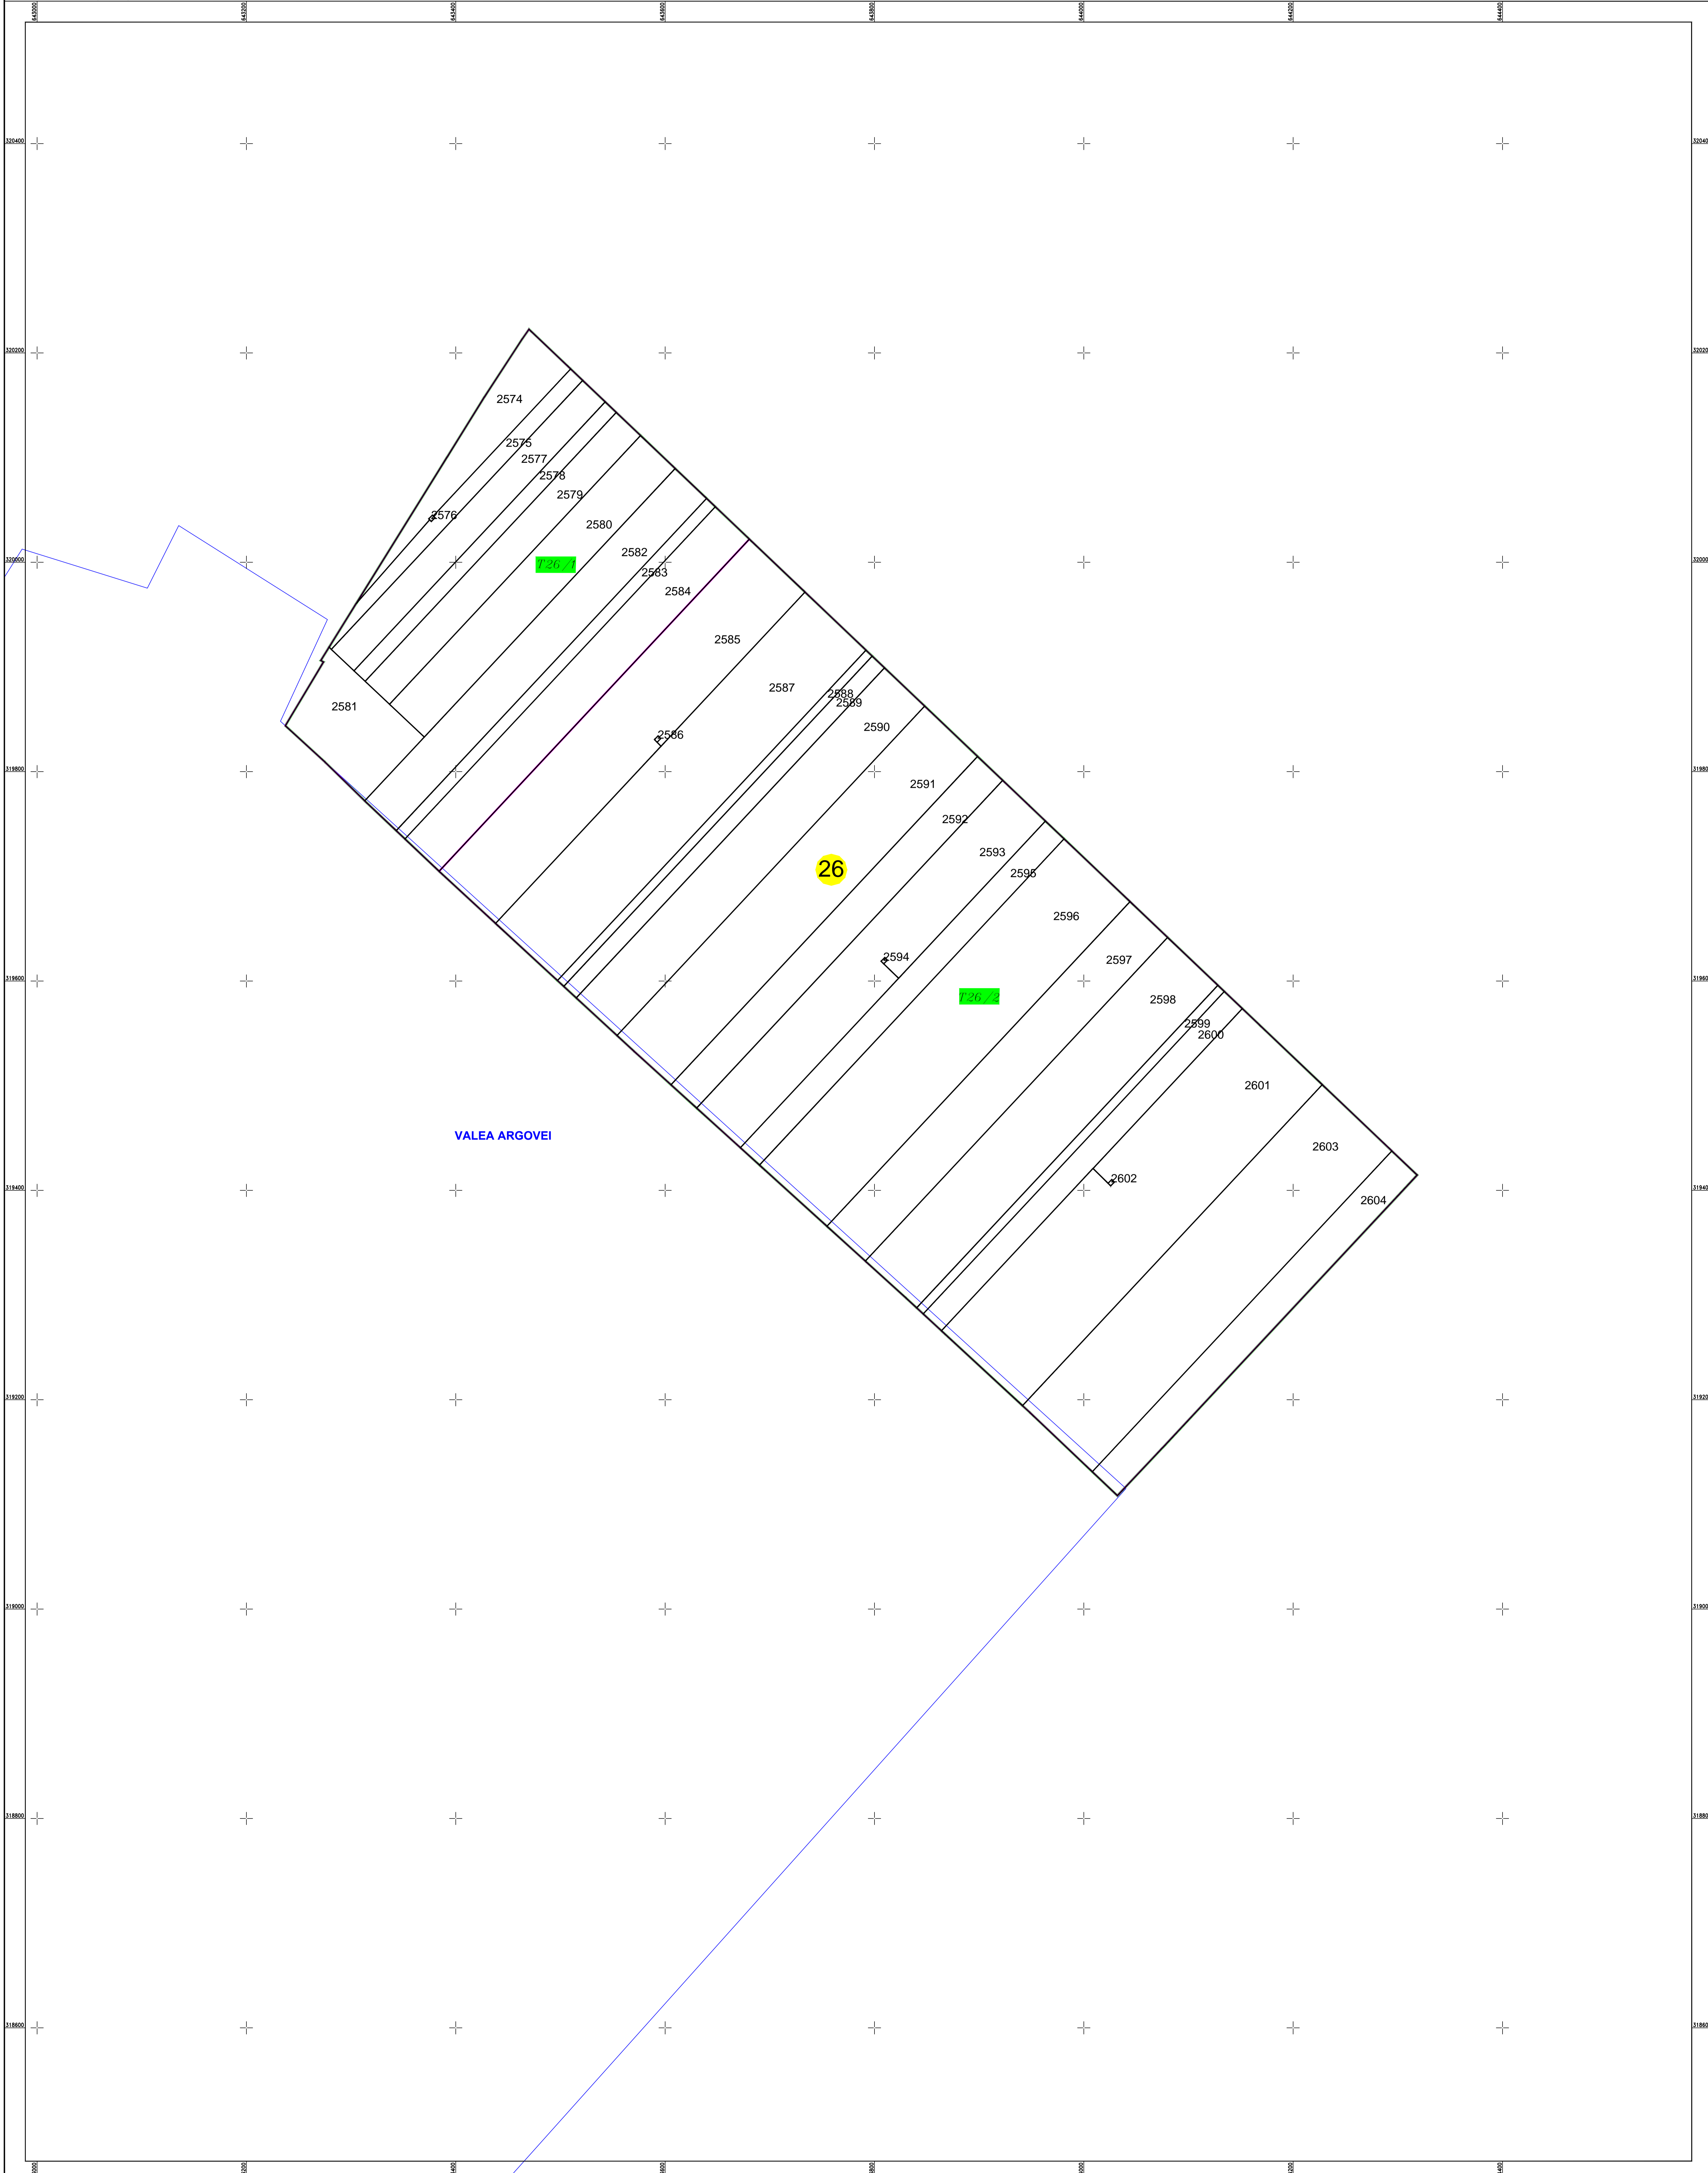

PLAN CADASTRAL
U.A.T. Valea Argovei, județul CĂLĂRAȘI, Sectorul cadastral 26
Scara 1:2000
Sistem de proiecție STEREO' 1970

Planșa 1
Spre publicare

VALEA ARGOVEI

26

SC Komora
Engineering
SRL

Schema de racordare a planșelor

Schița cu dispunerea sectoarelor cadastrale

LEGENDĂ:

	Limită UAT
	Limită sector cadastral
	Limită intravilan
	Limită imobil
	Număr sector cadastral
	ID imobil