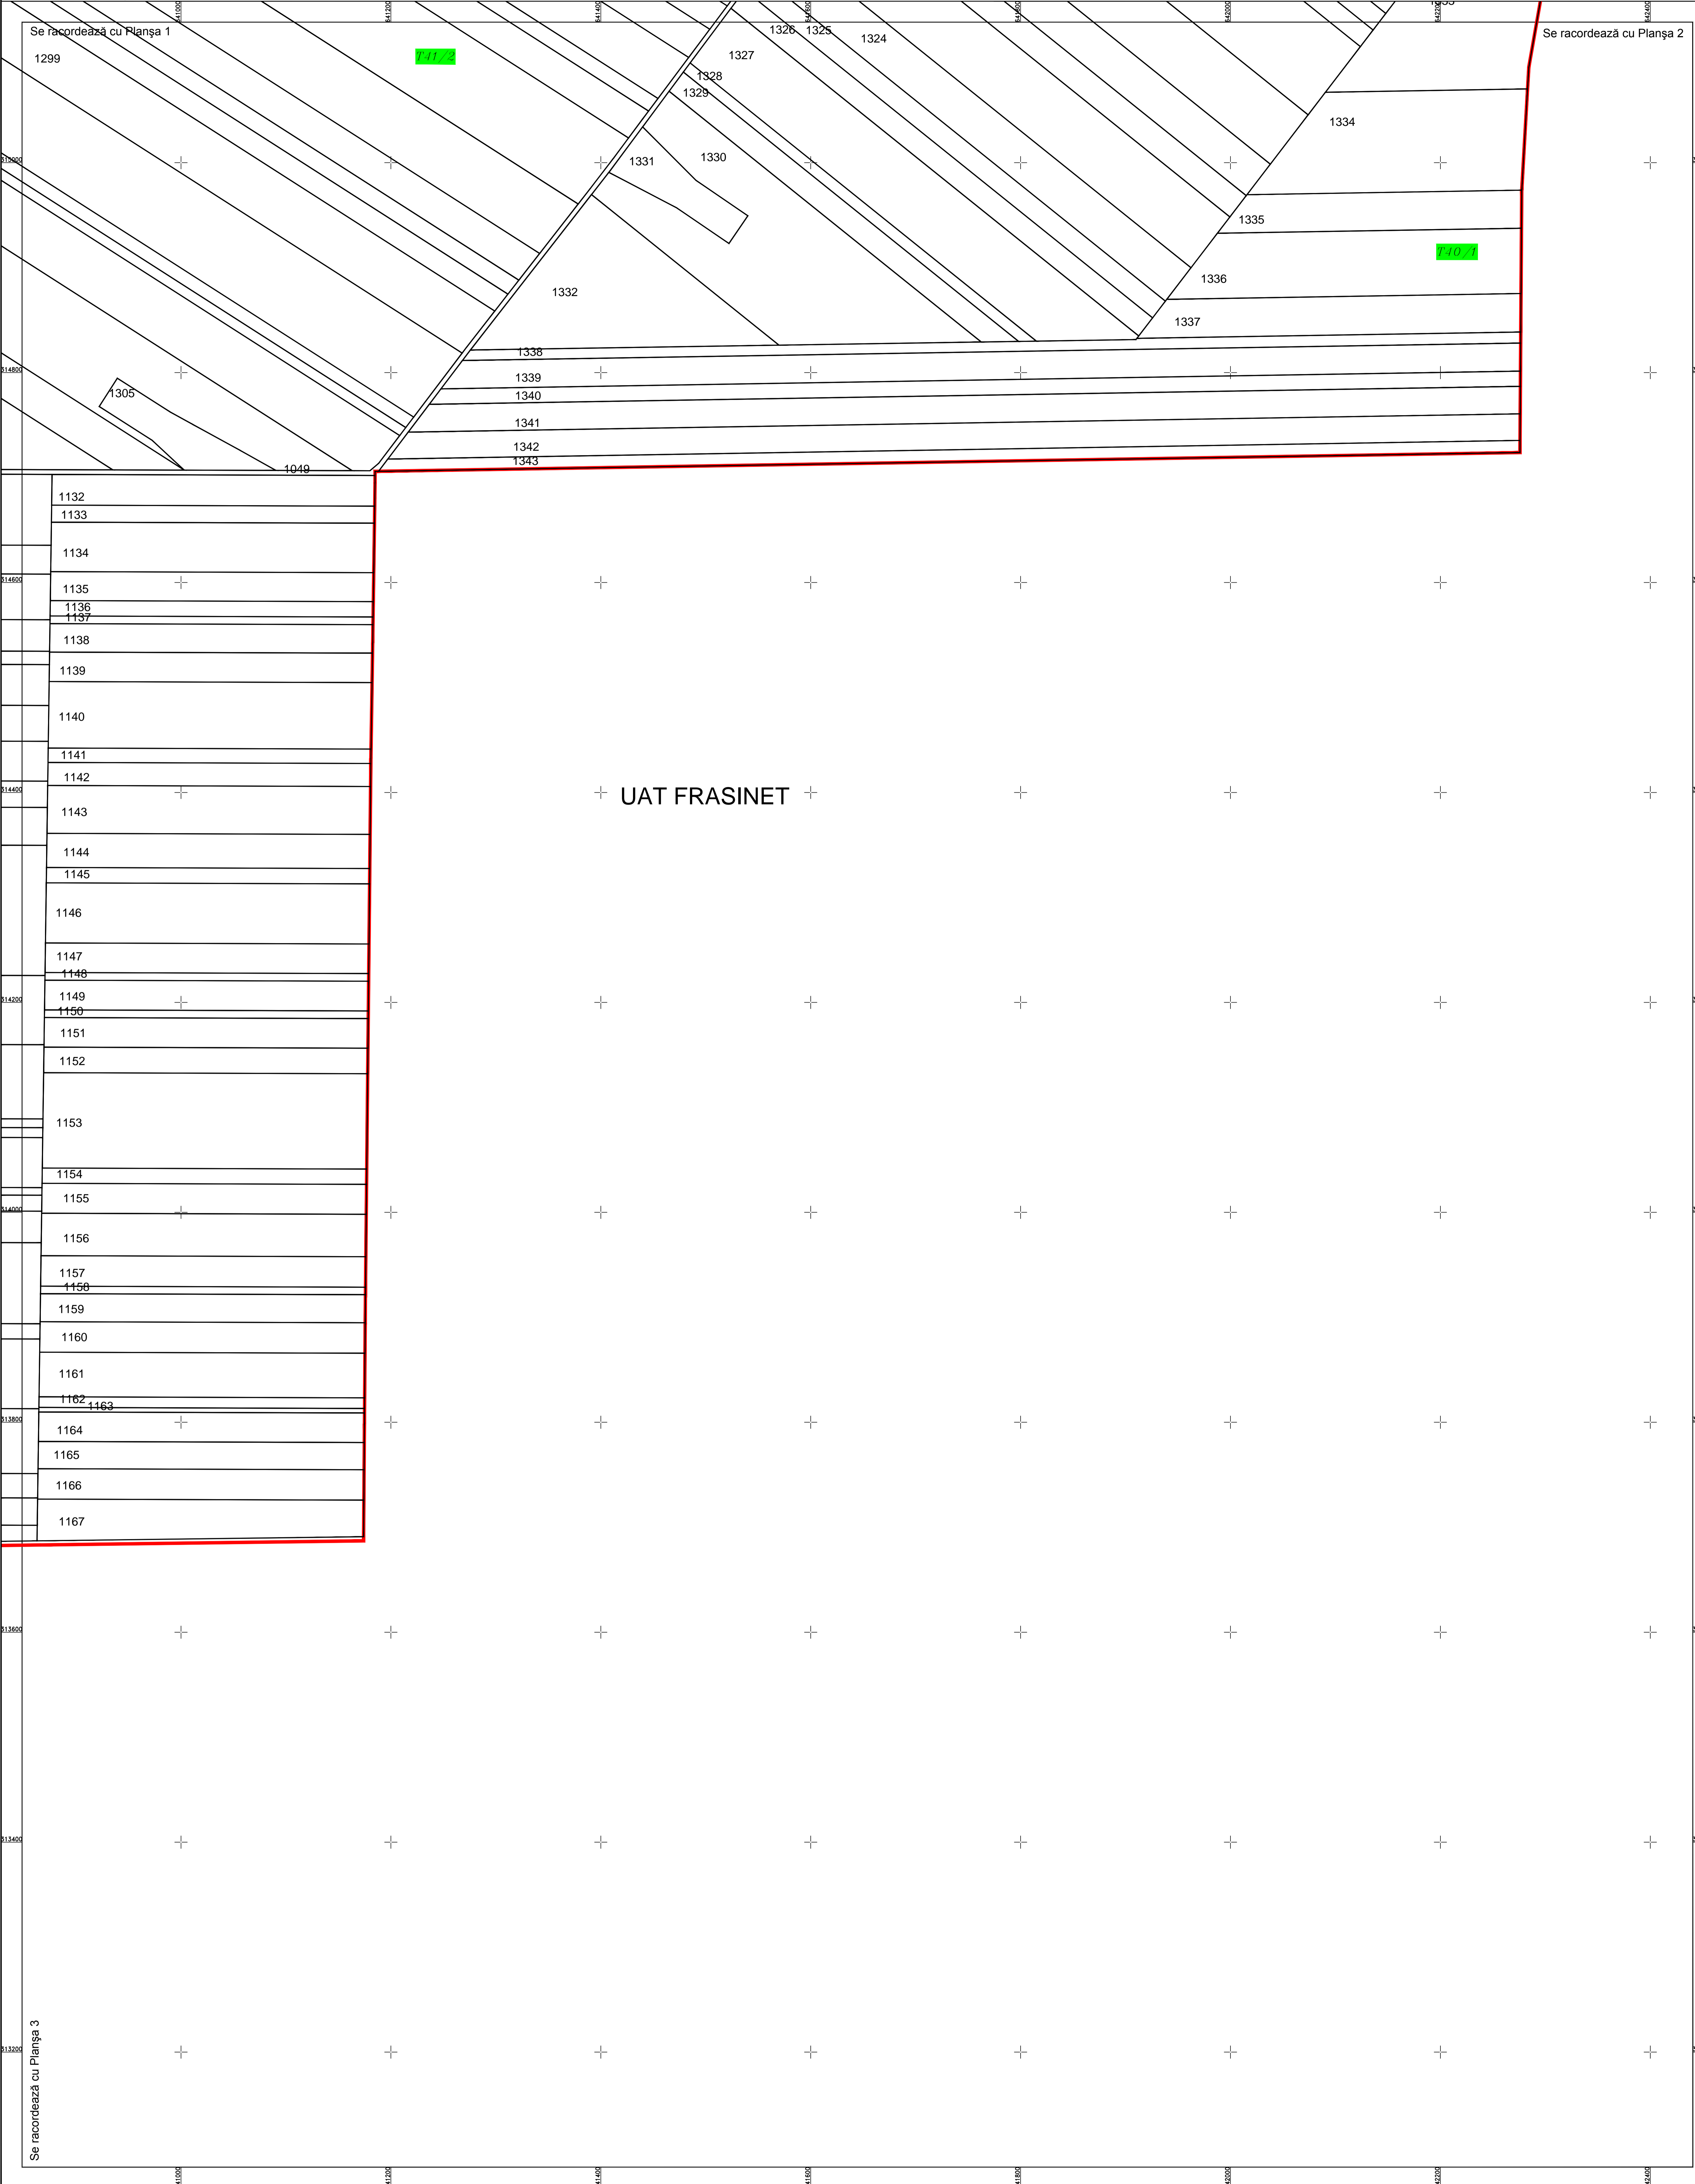

PLAN CADASTRAL
 U.A.T. Valea Argovei, județul CĂLĂRAȘI, Sectorul cadastral 143
 Scara 1:2000
 Sistem de proiecție STEREO' 1970

Planșa 4
 Spre publicare

1299
1305
1306
1307
1308
1309
1310
1311
1312
1313
1314
1315
1316
1317
1318
1319
1320
1321
1322
1323
1324
1325
1326
1327
1328
1329
1330
1331
1332
1333
1334
1335
1336
1337
1338
1339
1340
1341
1342
1343
1049
1132
1133
1134
1135
1136
1137
1138
1139
1140
1141
1142
1143
1144
1145
1146
1147
1148
1149
1150
1151
1152
1153
1154
1155
1156
1157
1158
1159
1160
1161
1162
1163
1164
1165
1166
1167

+ UAT FRASINET +

SC Komora
 Engineering
 SRL

Schema de racordare a planșelor

Schița cu dispunerea sectoarelor cadastrale

LEGENDĂ:

	Limită UAT
	Limită sector cadastral
	Limită intravilan
	Limită imobil
	Număr sector cadastral
	ID imobil