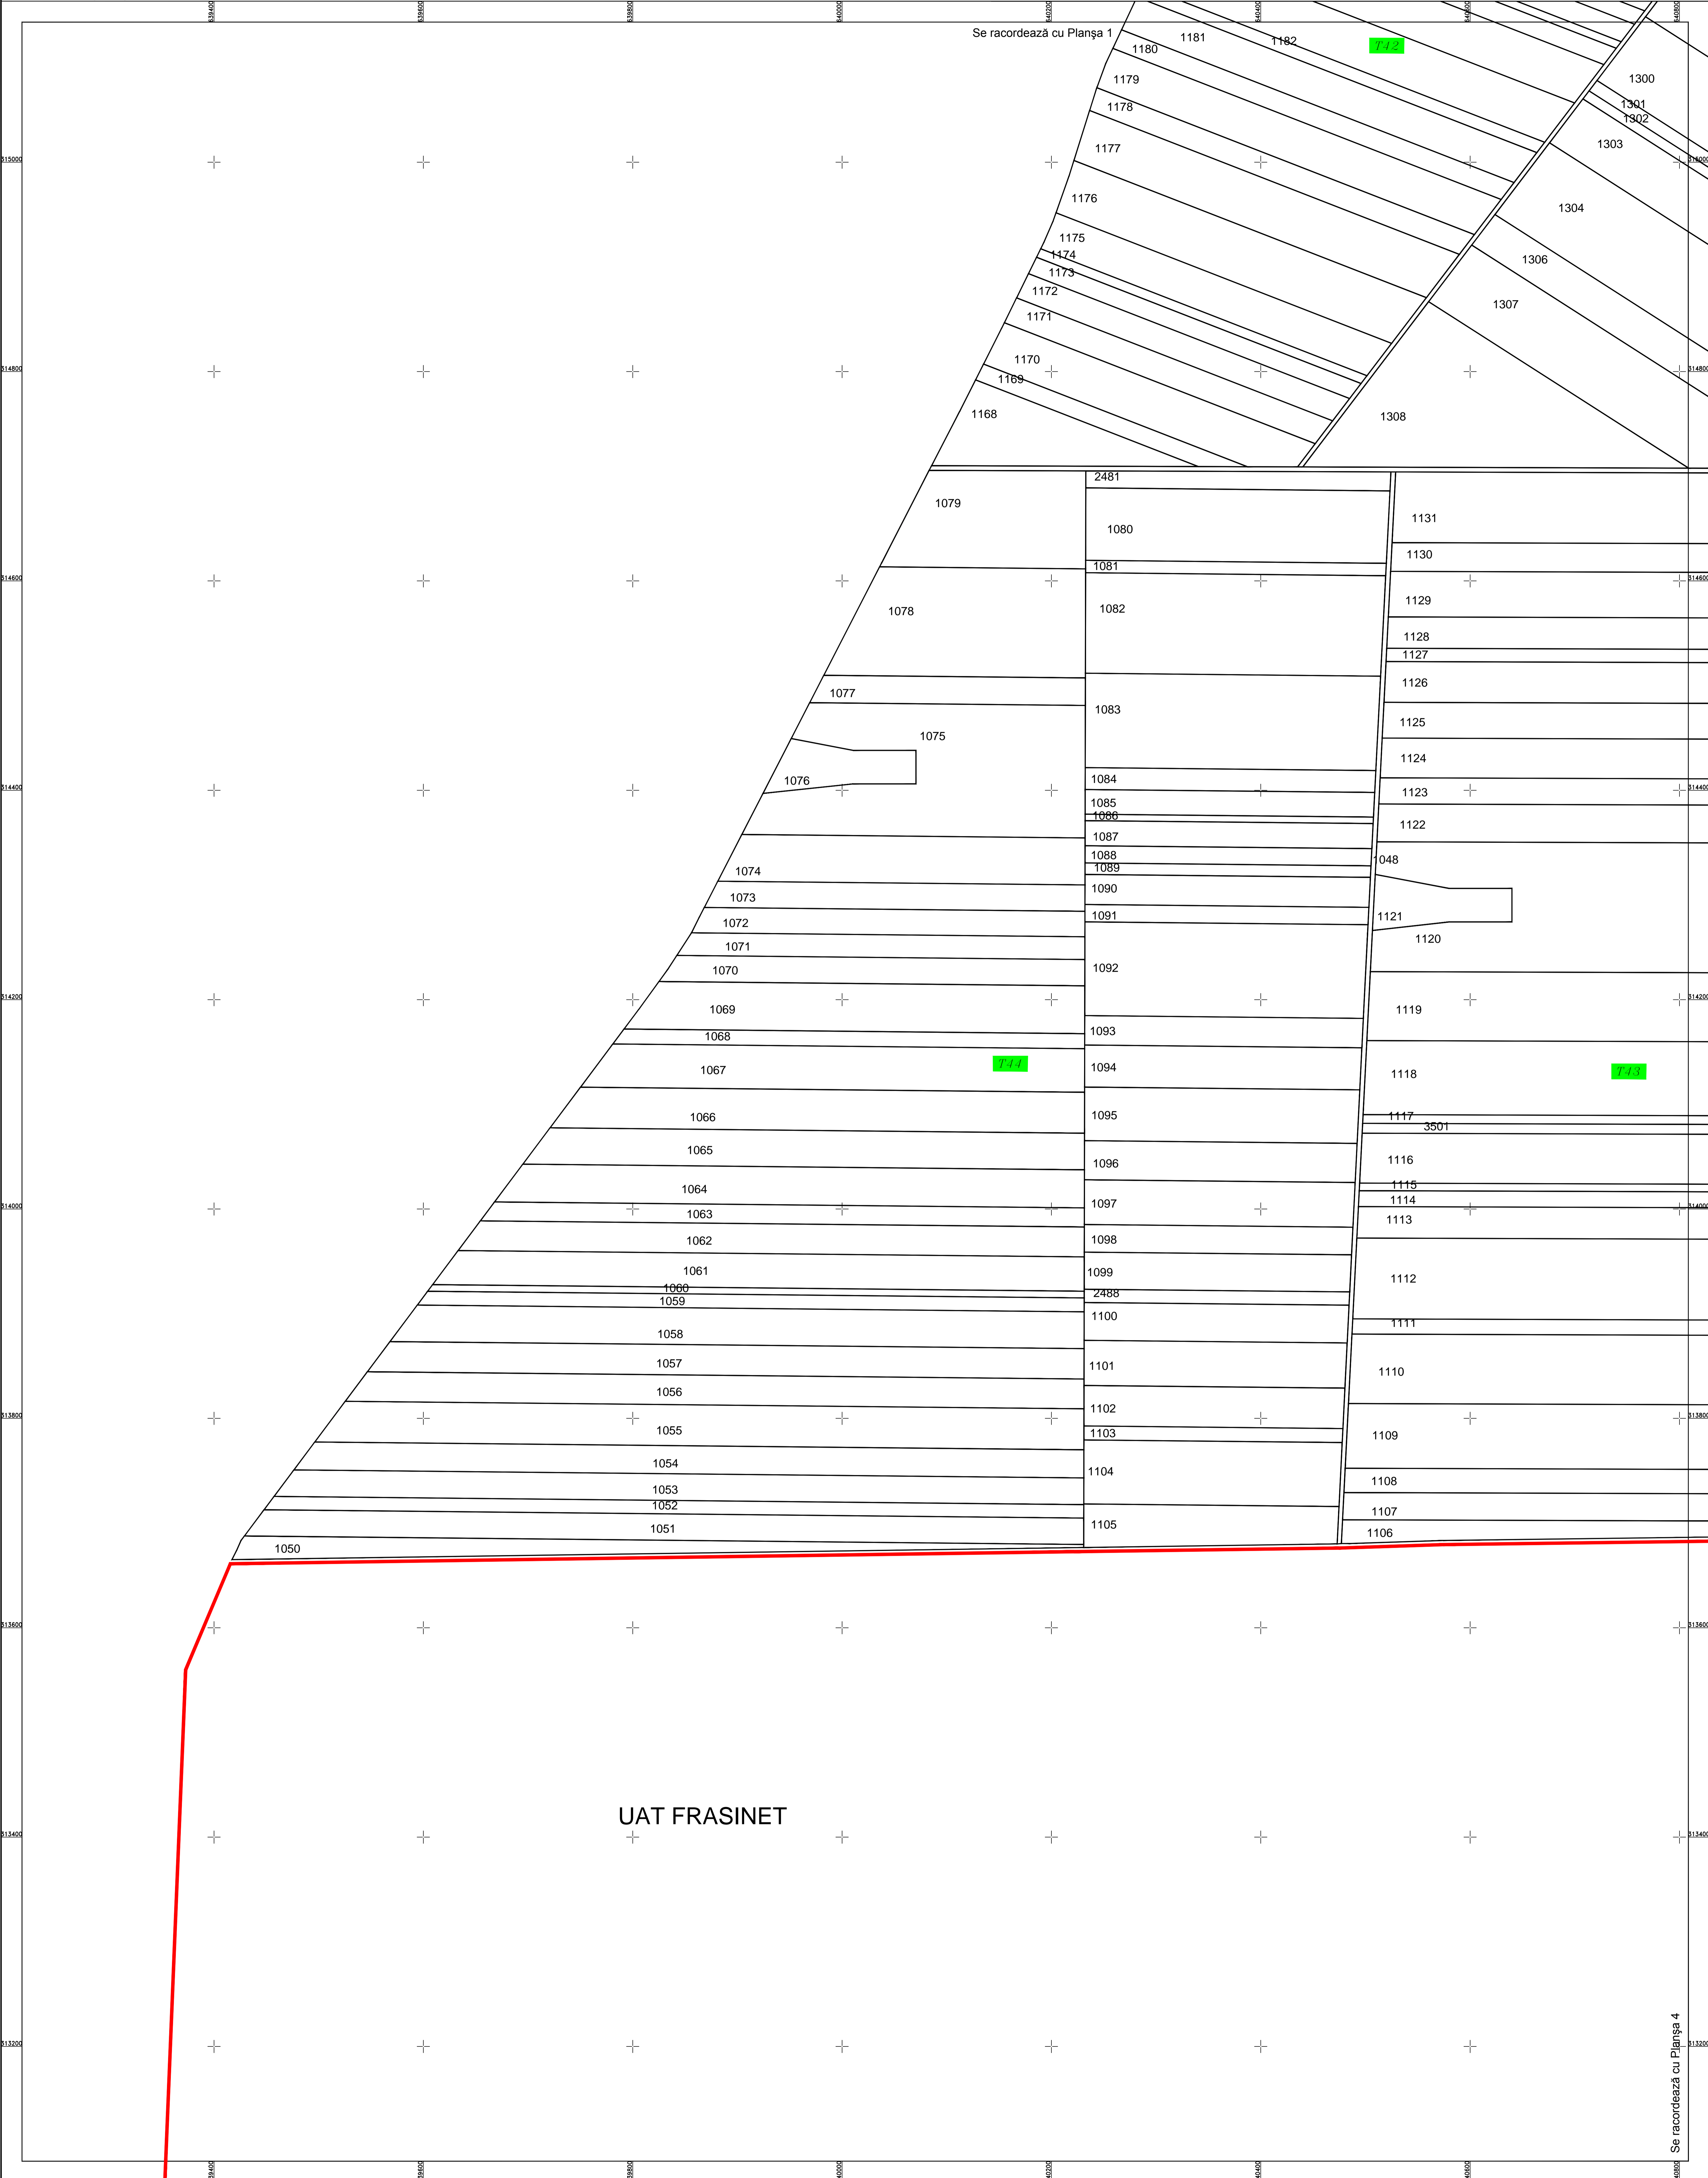

PLAN CADASTRAL
 U.A.T. Valea Argovei, județul CĂLĂRAȘI, Sectorul cadastral 143
 Scara 1:2000
 Sistem de proiecție STEREO' 1970

Planșa 3
 Spre publicare

SC Komora
 Engineering
 SRL

Schema de racordare a planșelor

Schița cu dispunerea sectoarelor cadastrale

LEGENDĂ:

	Limită UAT
	Limită sector cadastral
	Limită intravilan
	Limită imobil
	Număr sector cadastral
	ID imobil