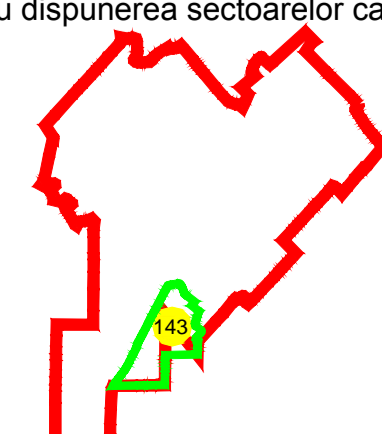

PLAN CADASTRAL
 U.A.T. Valea Argovei, județul CĂLĂRAȘI, Sectorul cadastral 143
 Scara 1:2000
 Sistem de proiecție STEREO' 1970

Planșa 3
 Spre publicare

SC Komora
 Engineering
 SRL

Schema de racordare a planșelor

Schița cu dispunerea sectoarelor cadastrale

LEGENDĂ:

	Limită UAT
	Limită sector cadastral
	Limită intravilan
	Limită imobil
	Număr sector cadastral
	ID imobil