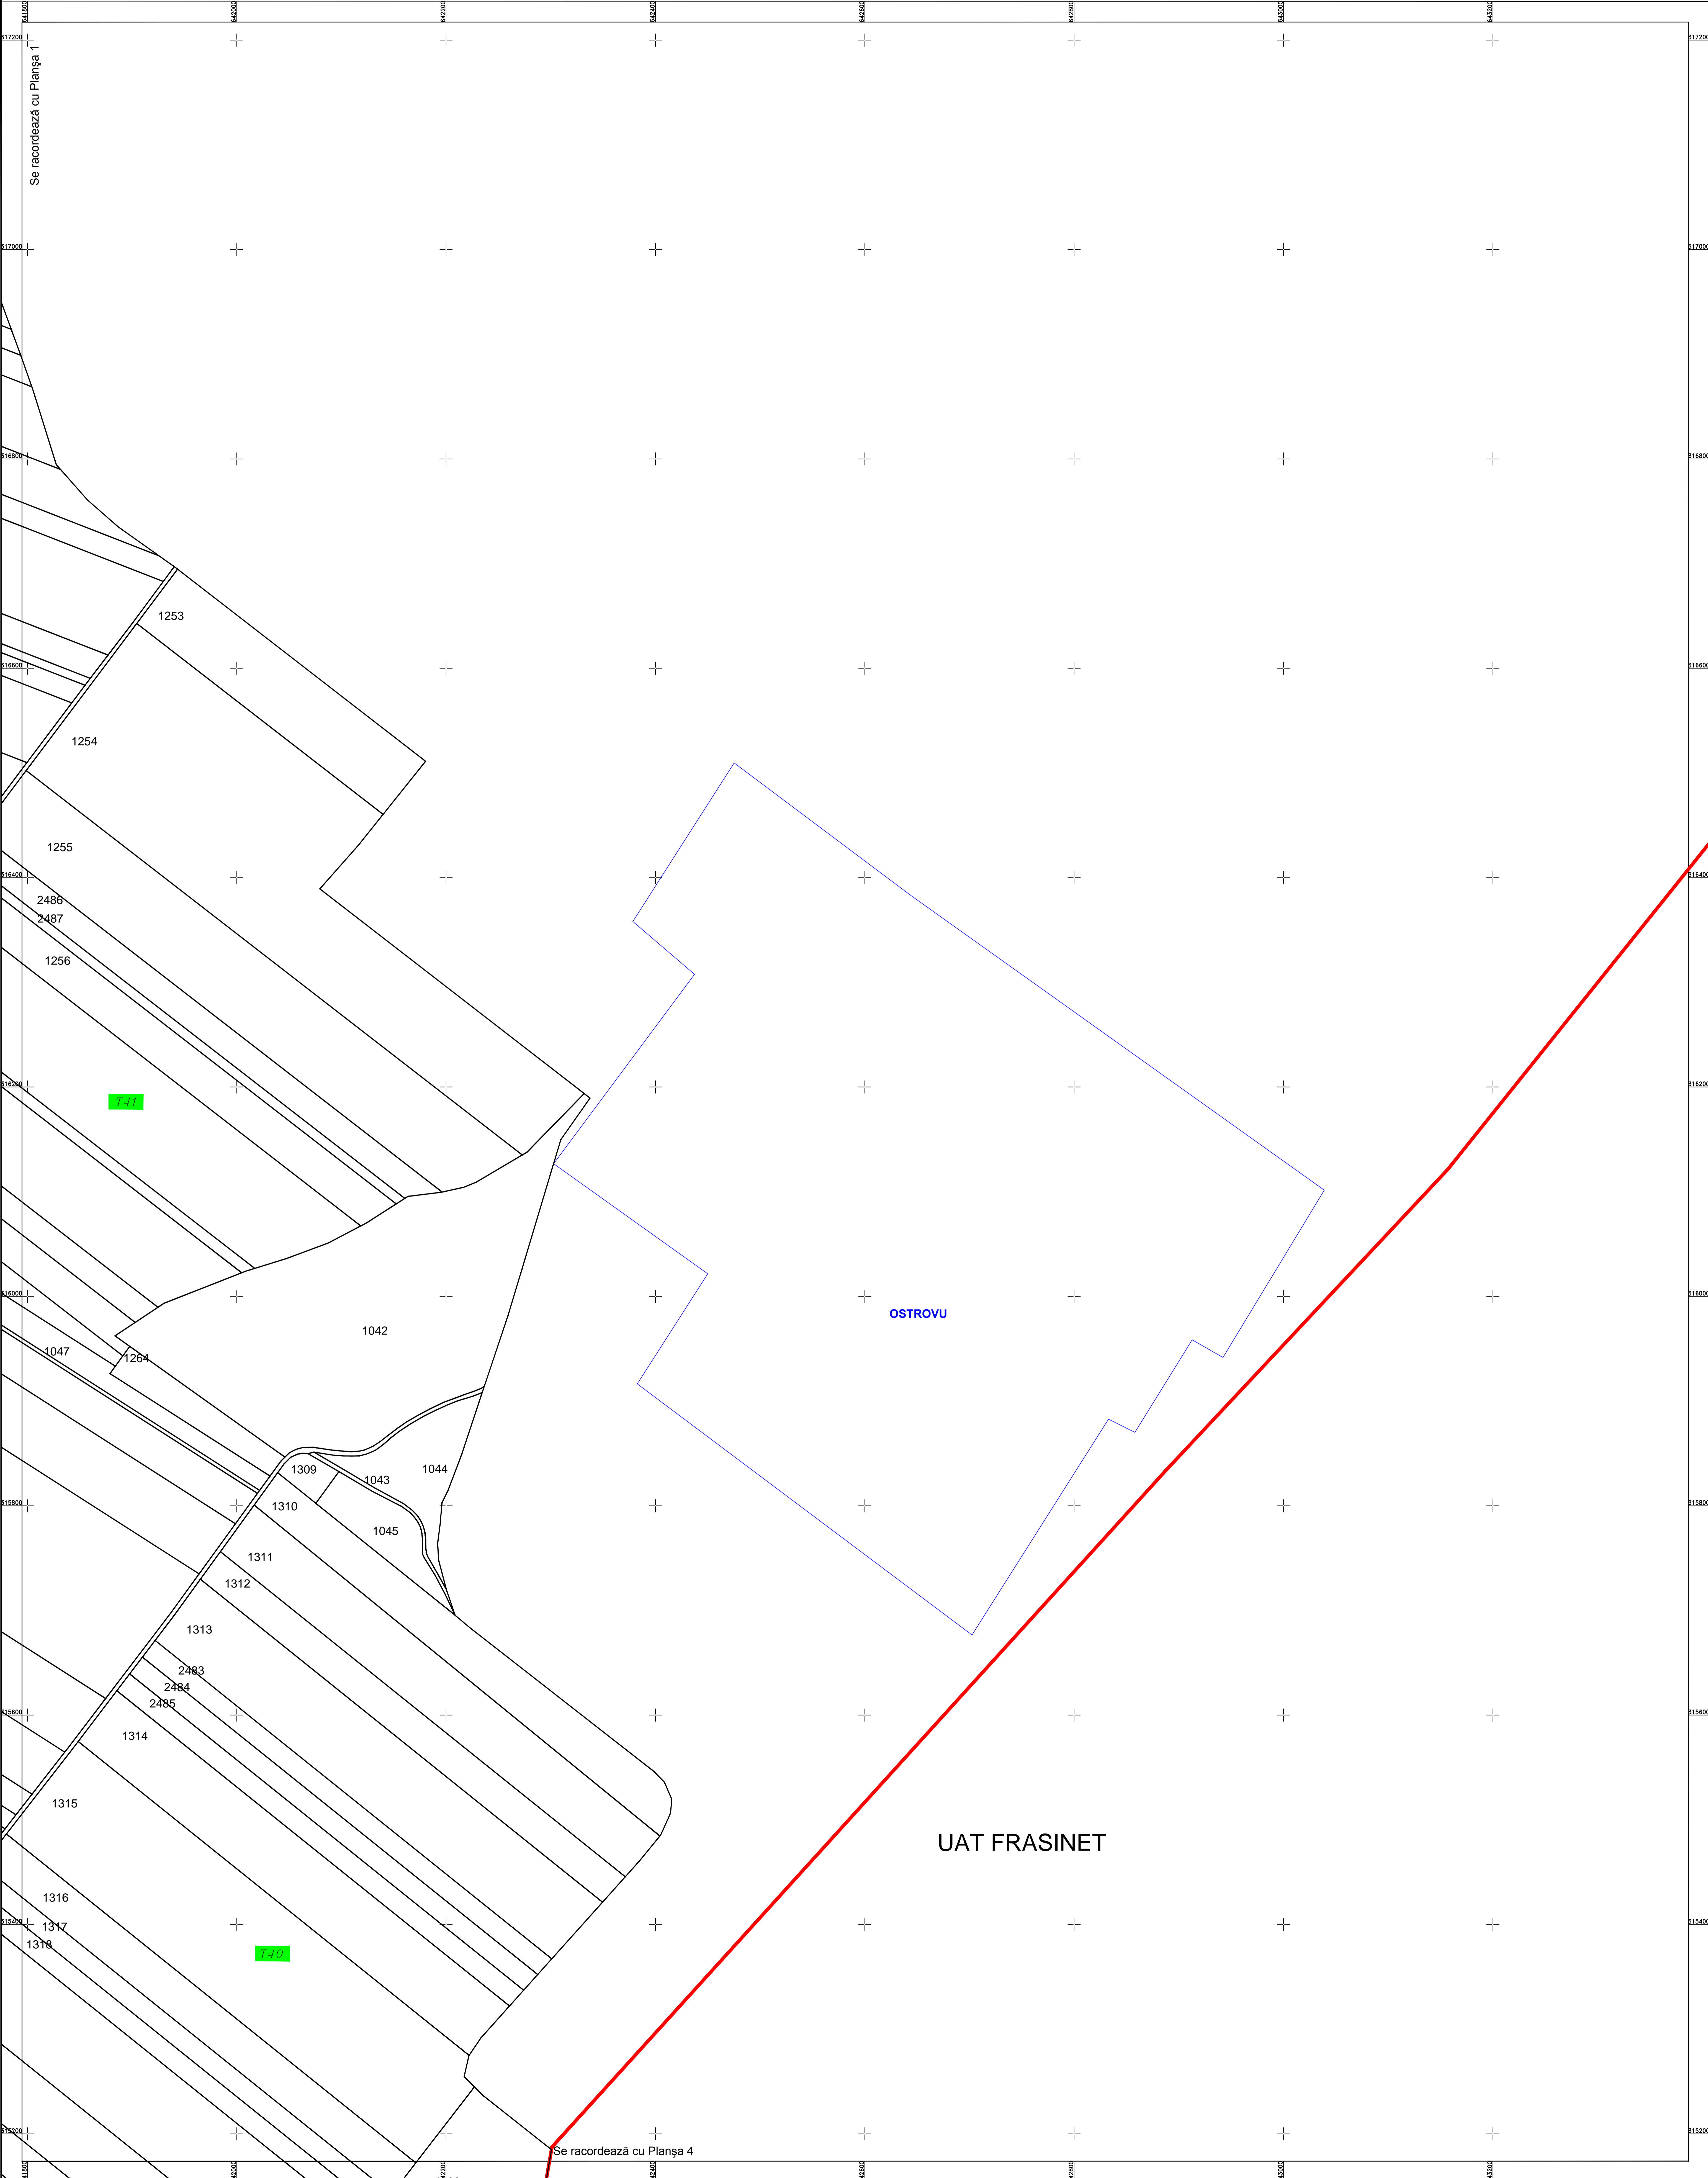

PLAN CADASTRAL
U.A.T. Valea Argovei, județul CĂLĂRAȘI, Sectorul cadastral 143
Scara 1:2000
Sistem de proiecție STEREO' 1970

Planșa 2
Spre publicare

Se racordează cu Planșa 1

Se racordează cu Planșa 4

SC Komora
Engineering
SRL

Schema de racordare a planșelor

Schița cu dispunerea sectoarelor cadastrale

LEGENDĂ:

	Limită UAT
	Limită sector cadastral
	Limită intravilan
	Limită inoabi
	Număr sector cadastral
	ID inoabi