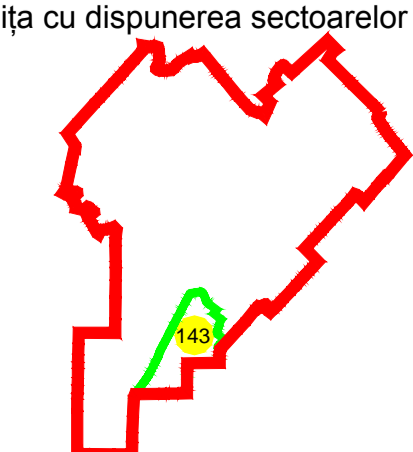

PLAN CADASTRAL
 U.A.T. Valea Argovei, județul CĂLĂRAȘI, Sectorul cadastral 143
 Scara 1:2000
 Sistem de proiecție STEREO' 1970

Planșa 1
 Spre publicare

Se racordează cu Planșa 3

Se racordează cu Planșa 4

SC Komora
 Engineering
 SRL

Schema de racordare a planșelor

Schița cu dispunerea sectoarelor cadastrale

LEGENDĂ:

	Limită UAT
	Limită sector cadastral
	Limită intravilan
	Limită imobil
	Număr sector cadastral
	ID imobil