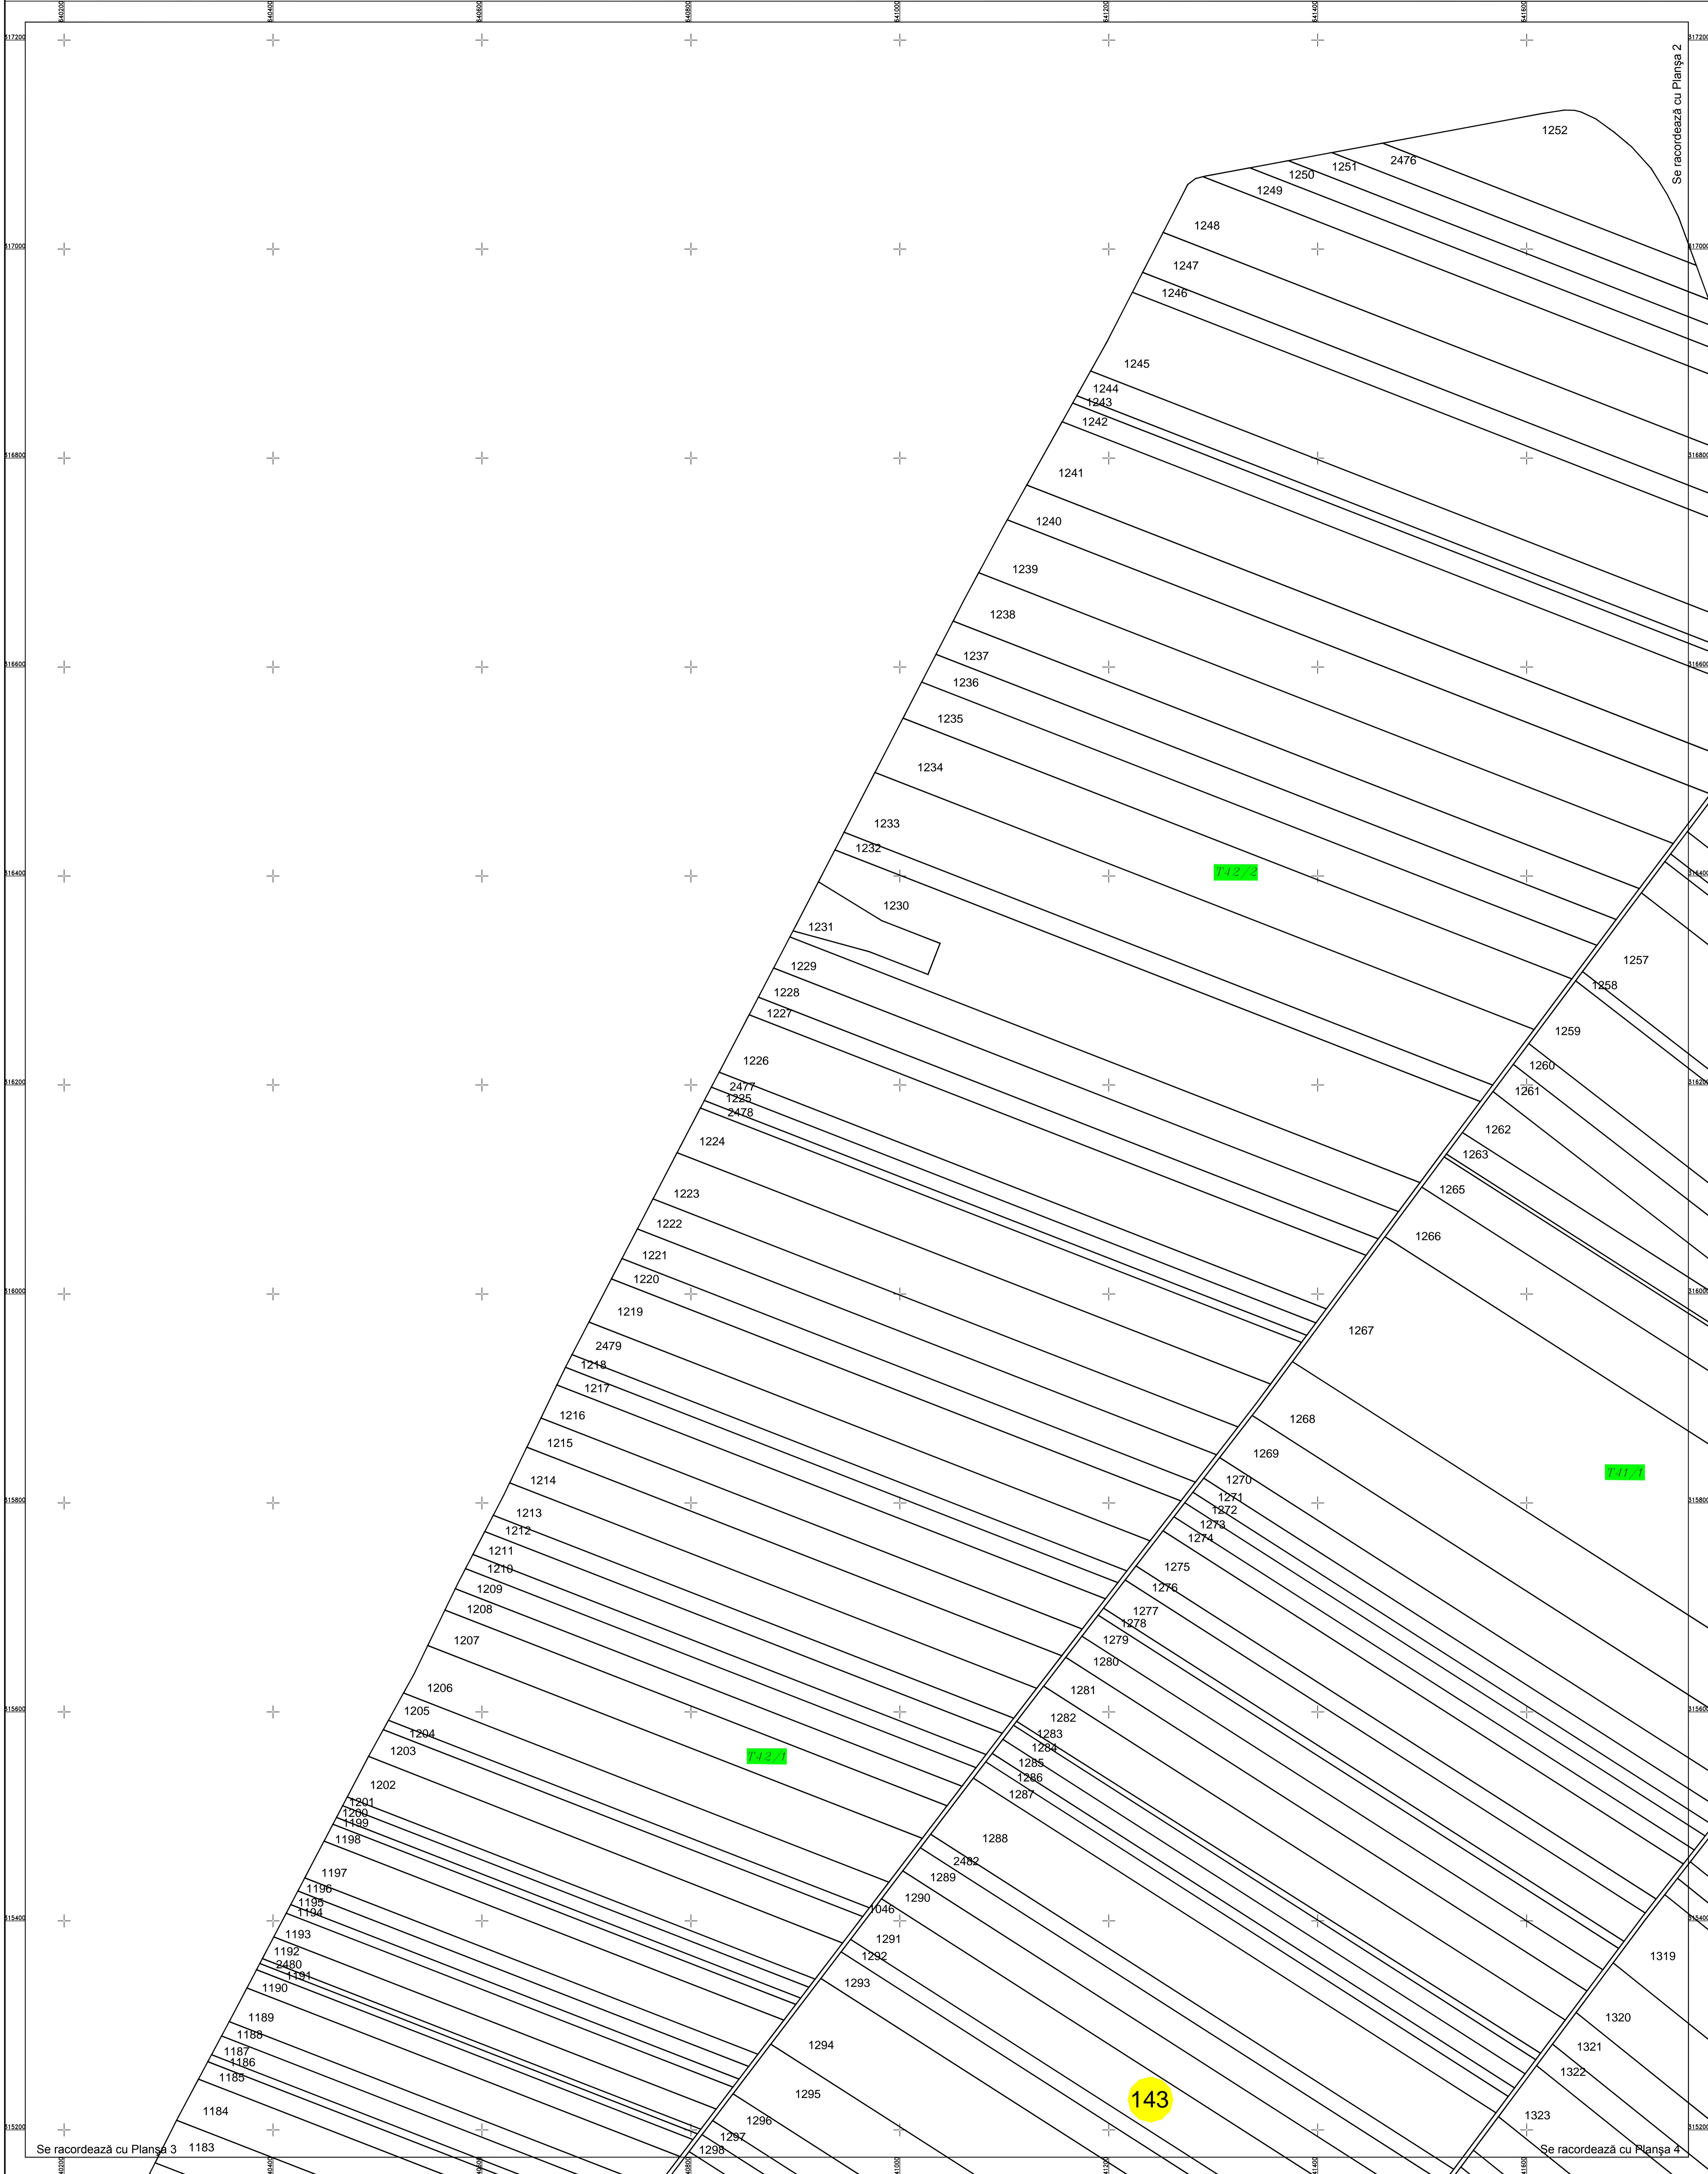

PLAN CADASTRAL
 U.A.T. Valea Argovei, județul CĂLĂRAȘI, Sectorul cadastral 143
 Scara 1:2000
 Sistem de proiecție STEREO' 1970

Planșa 1
 Spre publicare

Se racordează cu Planșa 3

Se racordează cu Planșa 4

SC Komora
 Engineering
 SRL

Schema de racordare a planșelor

Schița cu dispunerea sectoarelor cadastrale

LEGENDĂ:

	Limită UAT
	Limită sector cadastral
	Limită intravilan
	Limită imobil
	Număr sector cadastral
	ID imobil