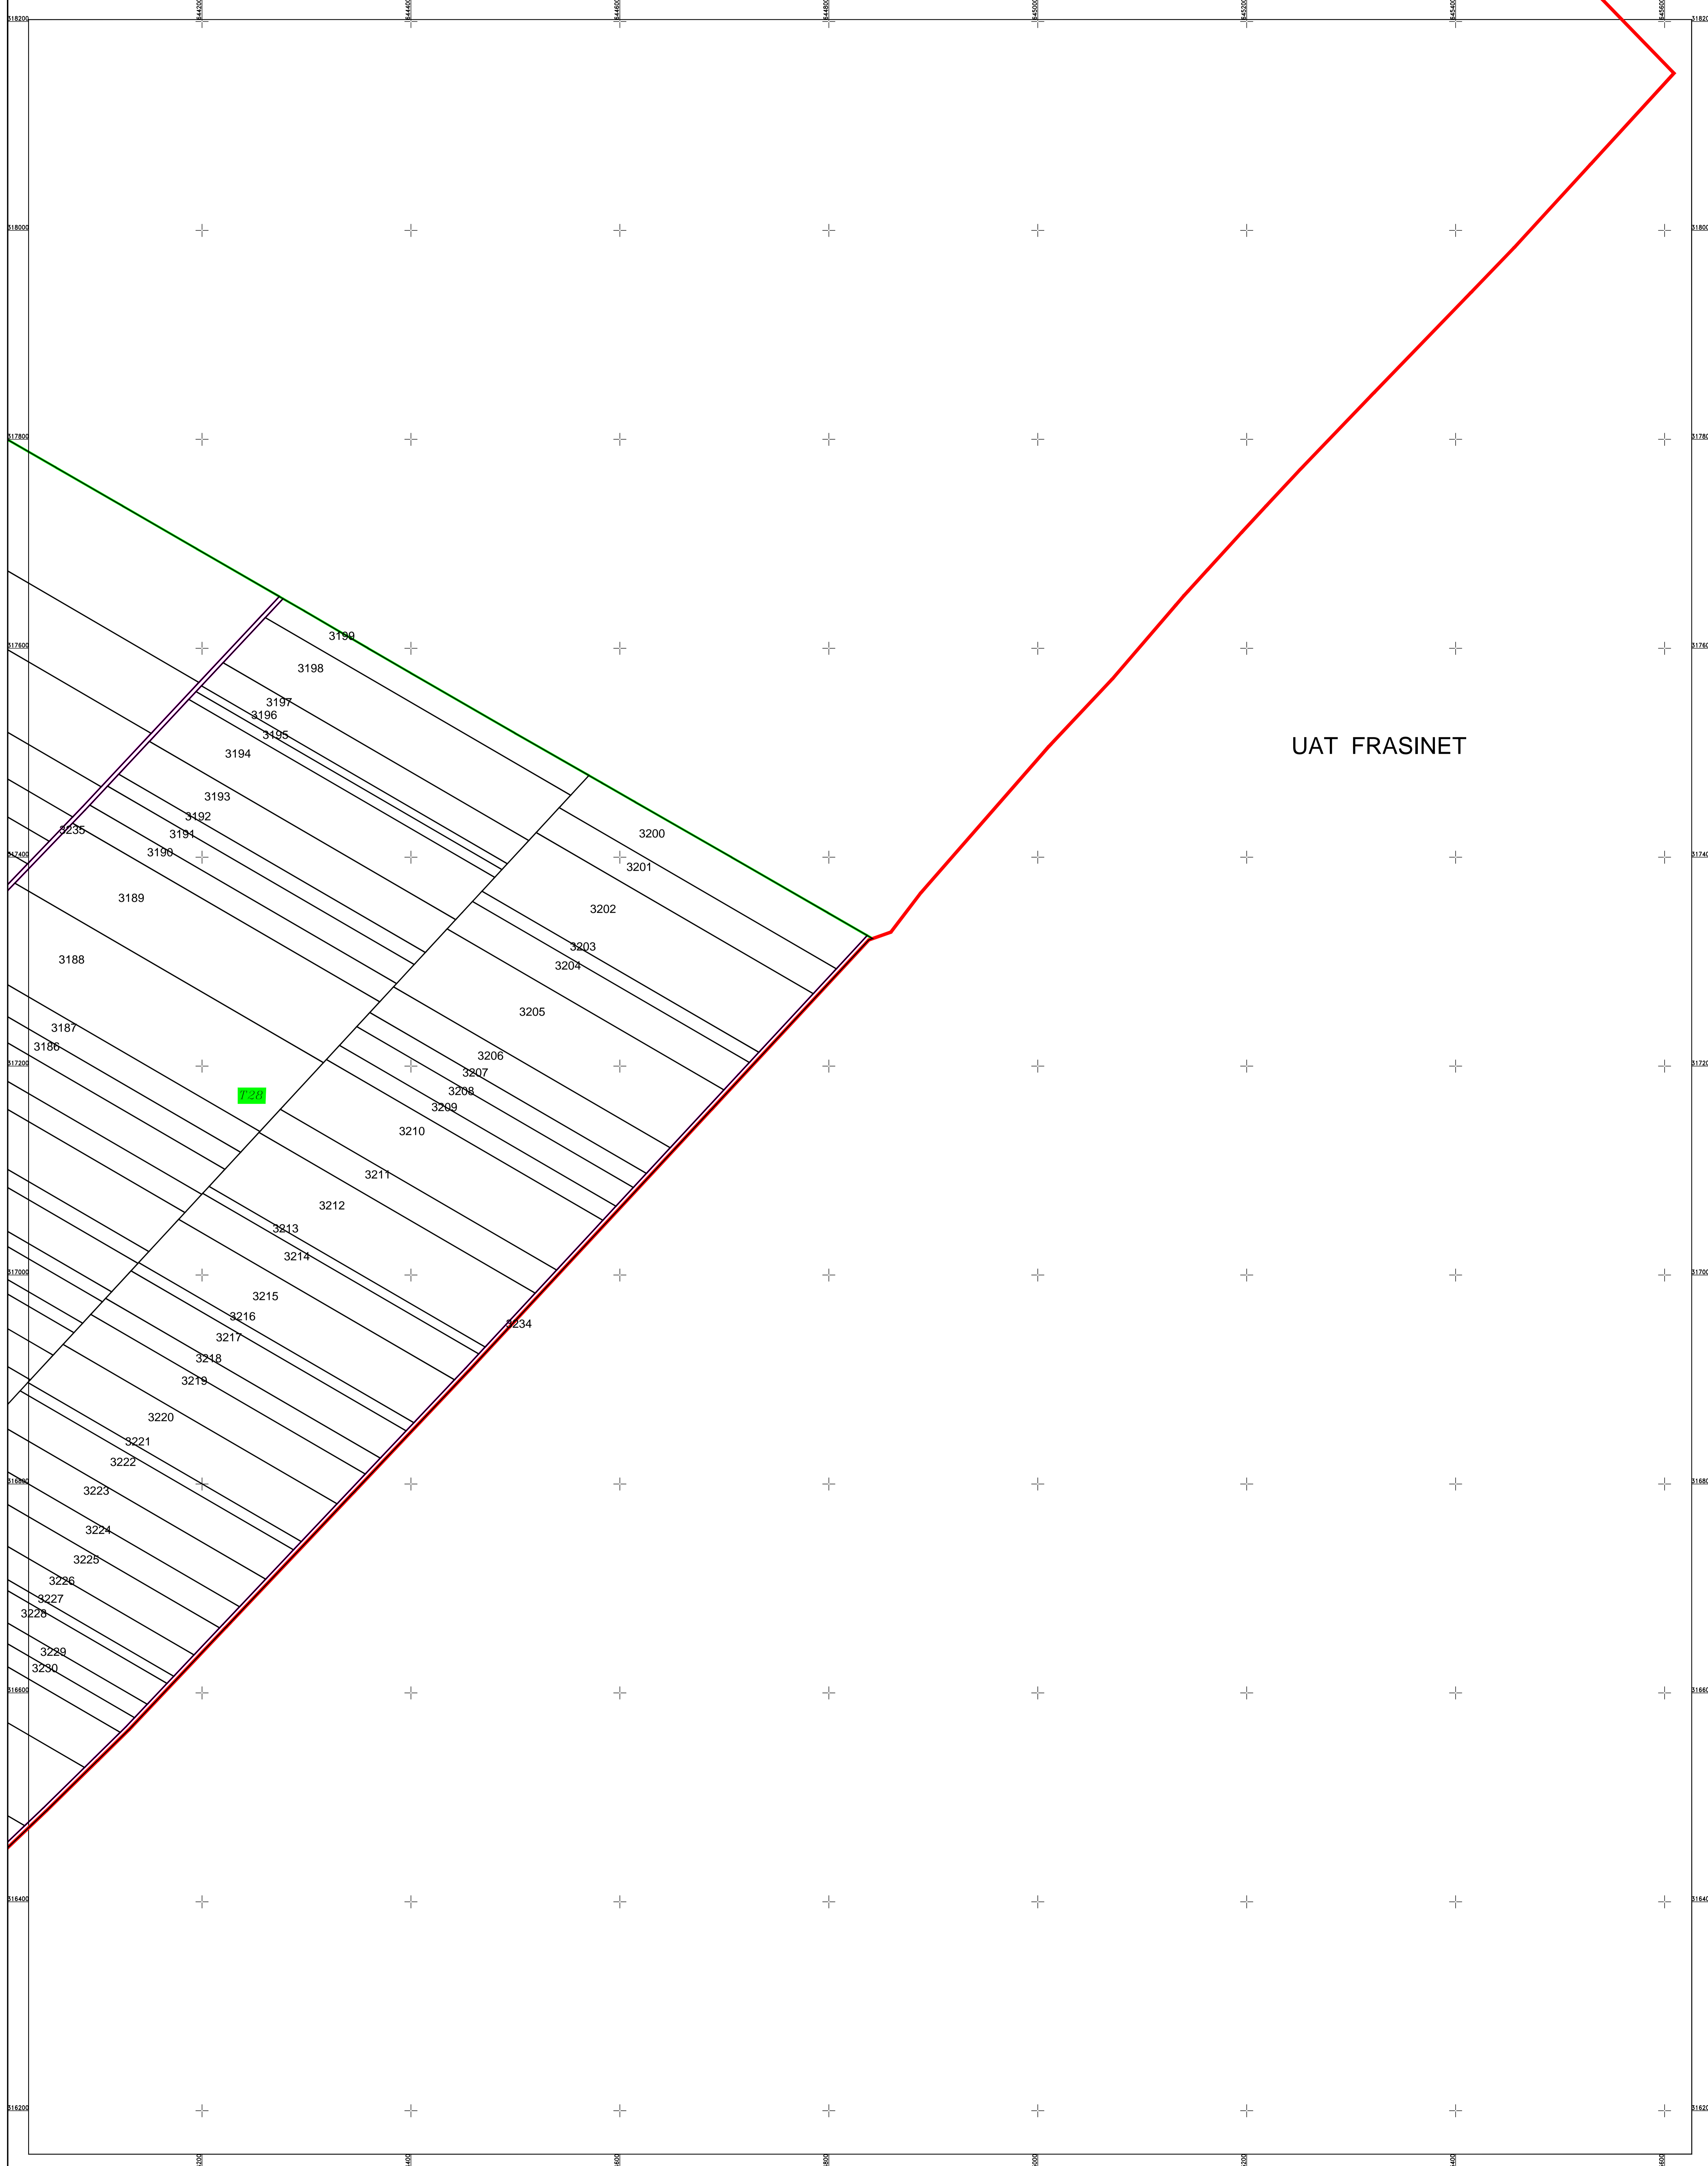

PLAN CADASTRAL
U.A.T. Valea Argovei, județul CĂLĂRAȘI, Sectorul cadastral 139
Scara 1:2000
Sistem de proiecție STEREO' 1970

Planșa 2
Spre publicare

UAT FRASINET

SC Komora
Engineering
SRL

Schema de racordare a planșelor

Schița cu dispunerea sectoarelor cadastrale

LEGENDĂ:

	Limită UAT
	Limită sector cadastral
	Limită intravilan
	Limită imobil
	Număr sector cadastral
	ID imobil