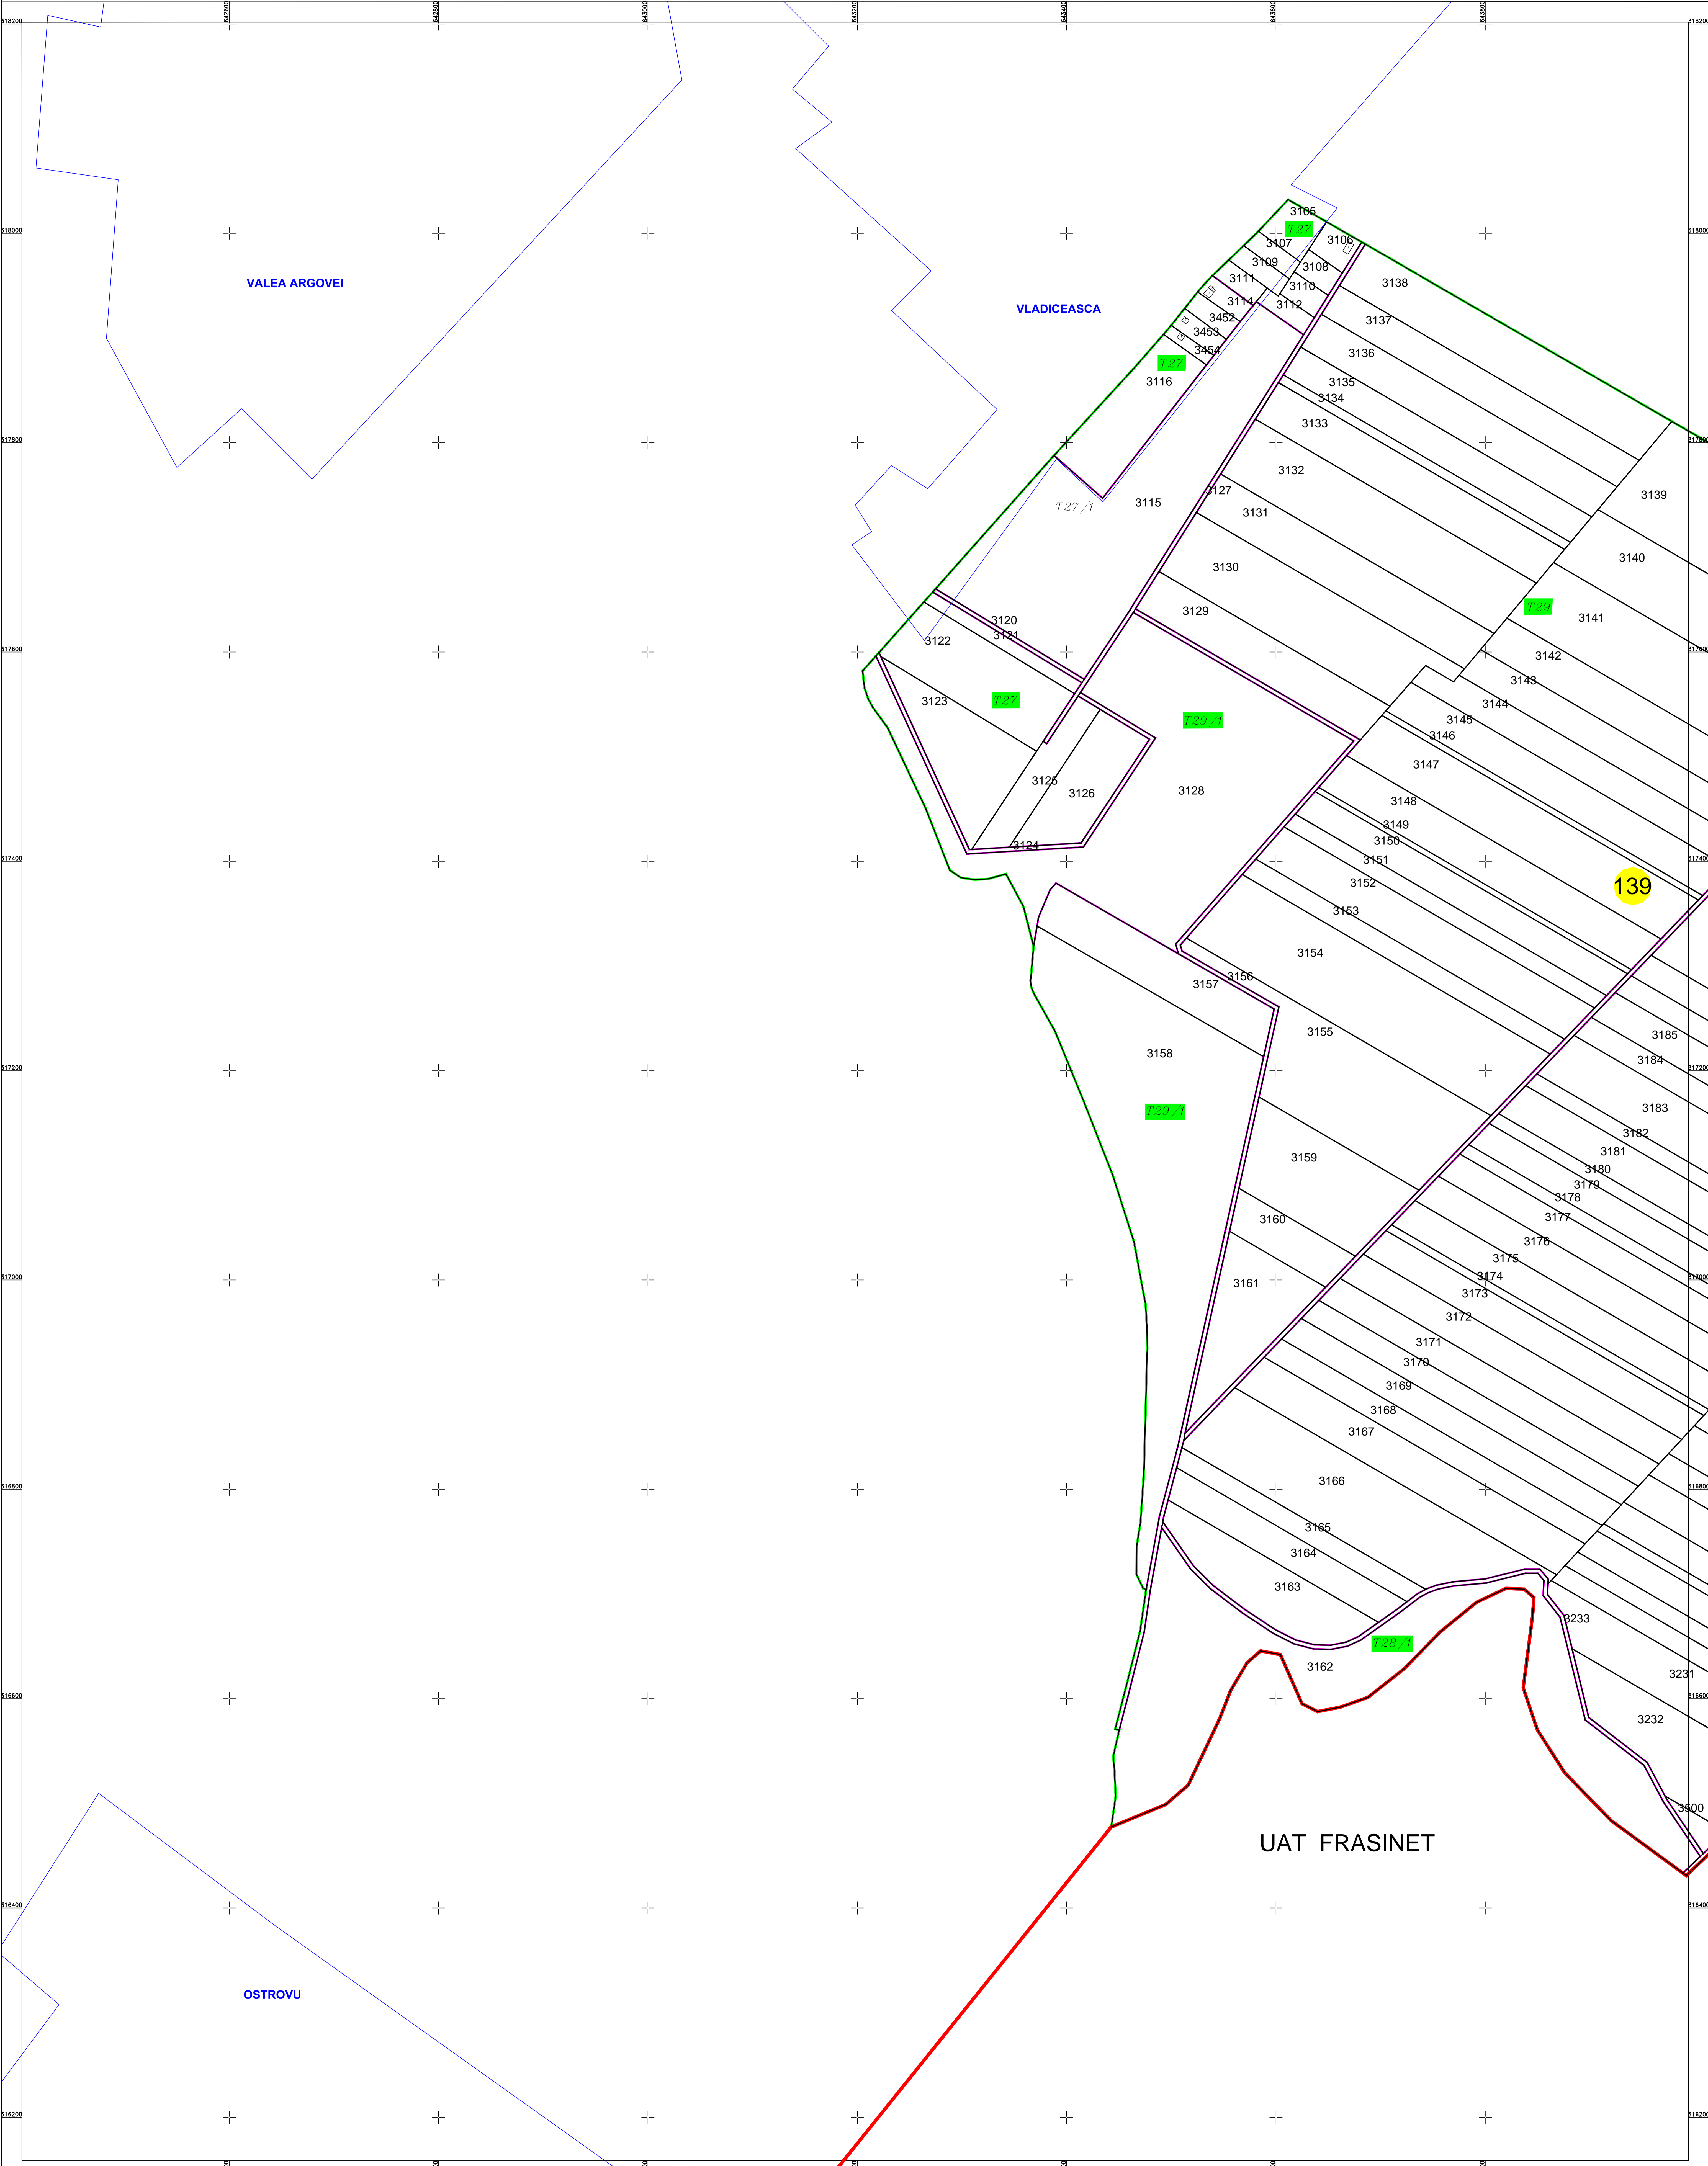

**PLAN CADASTRAL**  
 U.A.T. Valea Argovei, județul CĂLĂRAȘI, Sectorul cadastral 139  
 Scara 1:2000  
 Sistem de proiecție STEREO' 1970

Planșa 1  
 Spre publicare

SC Komora  
 Engineering  
 SRL

Schema de racordare a planșelor

Șchița cu dispunerea sectoarelor cadastrale

LEGENDĂ:

|  |                         |
|--|-------------------------|
|  | Limită UAT              |
|  | Limită sector cadastral |
|  | Limită intravilan       |
|  | Limită imobil           |
|  | Număr sector cadastral  |
|  | ID imobil               |