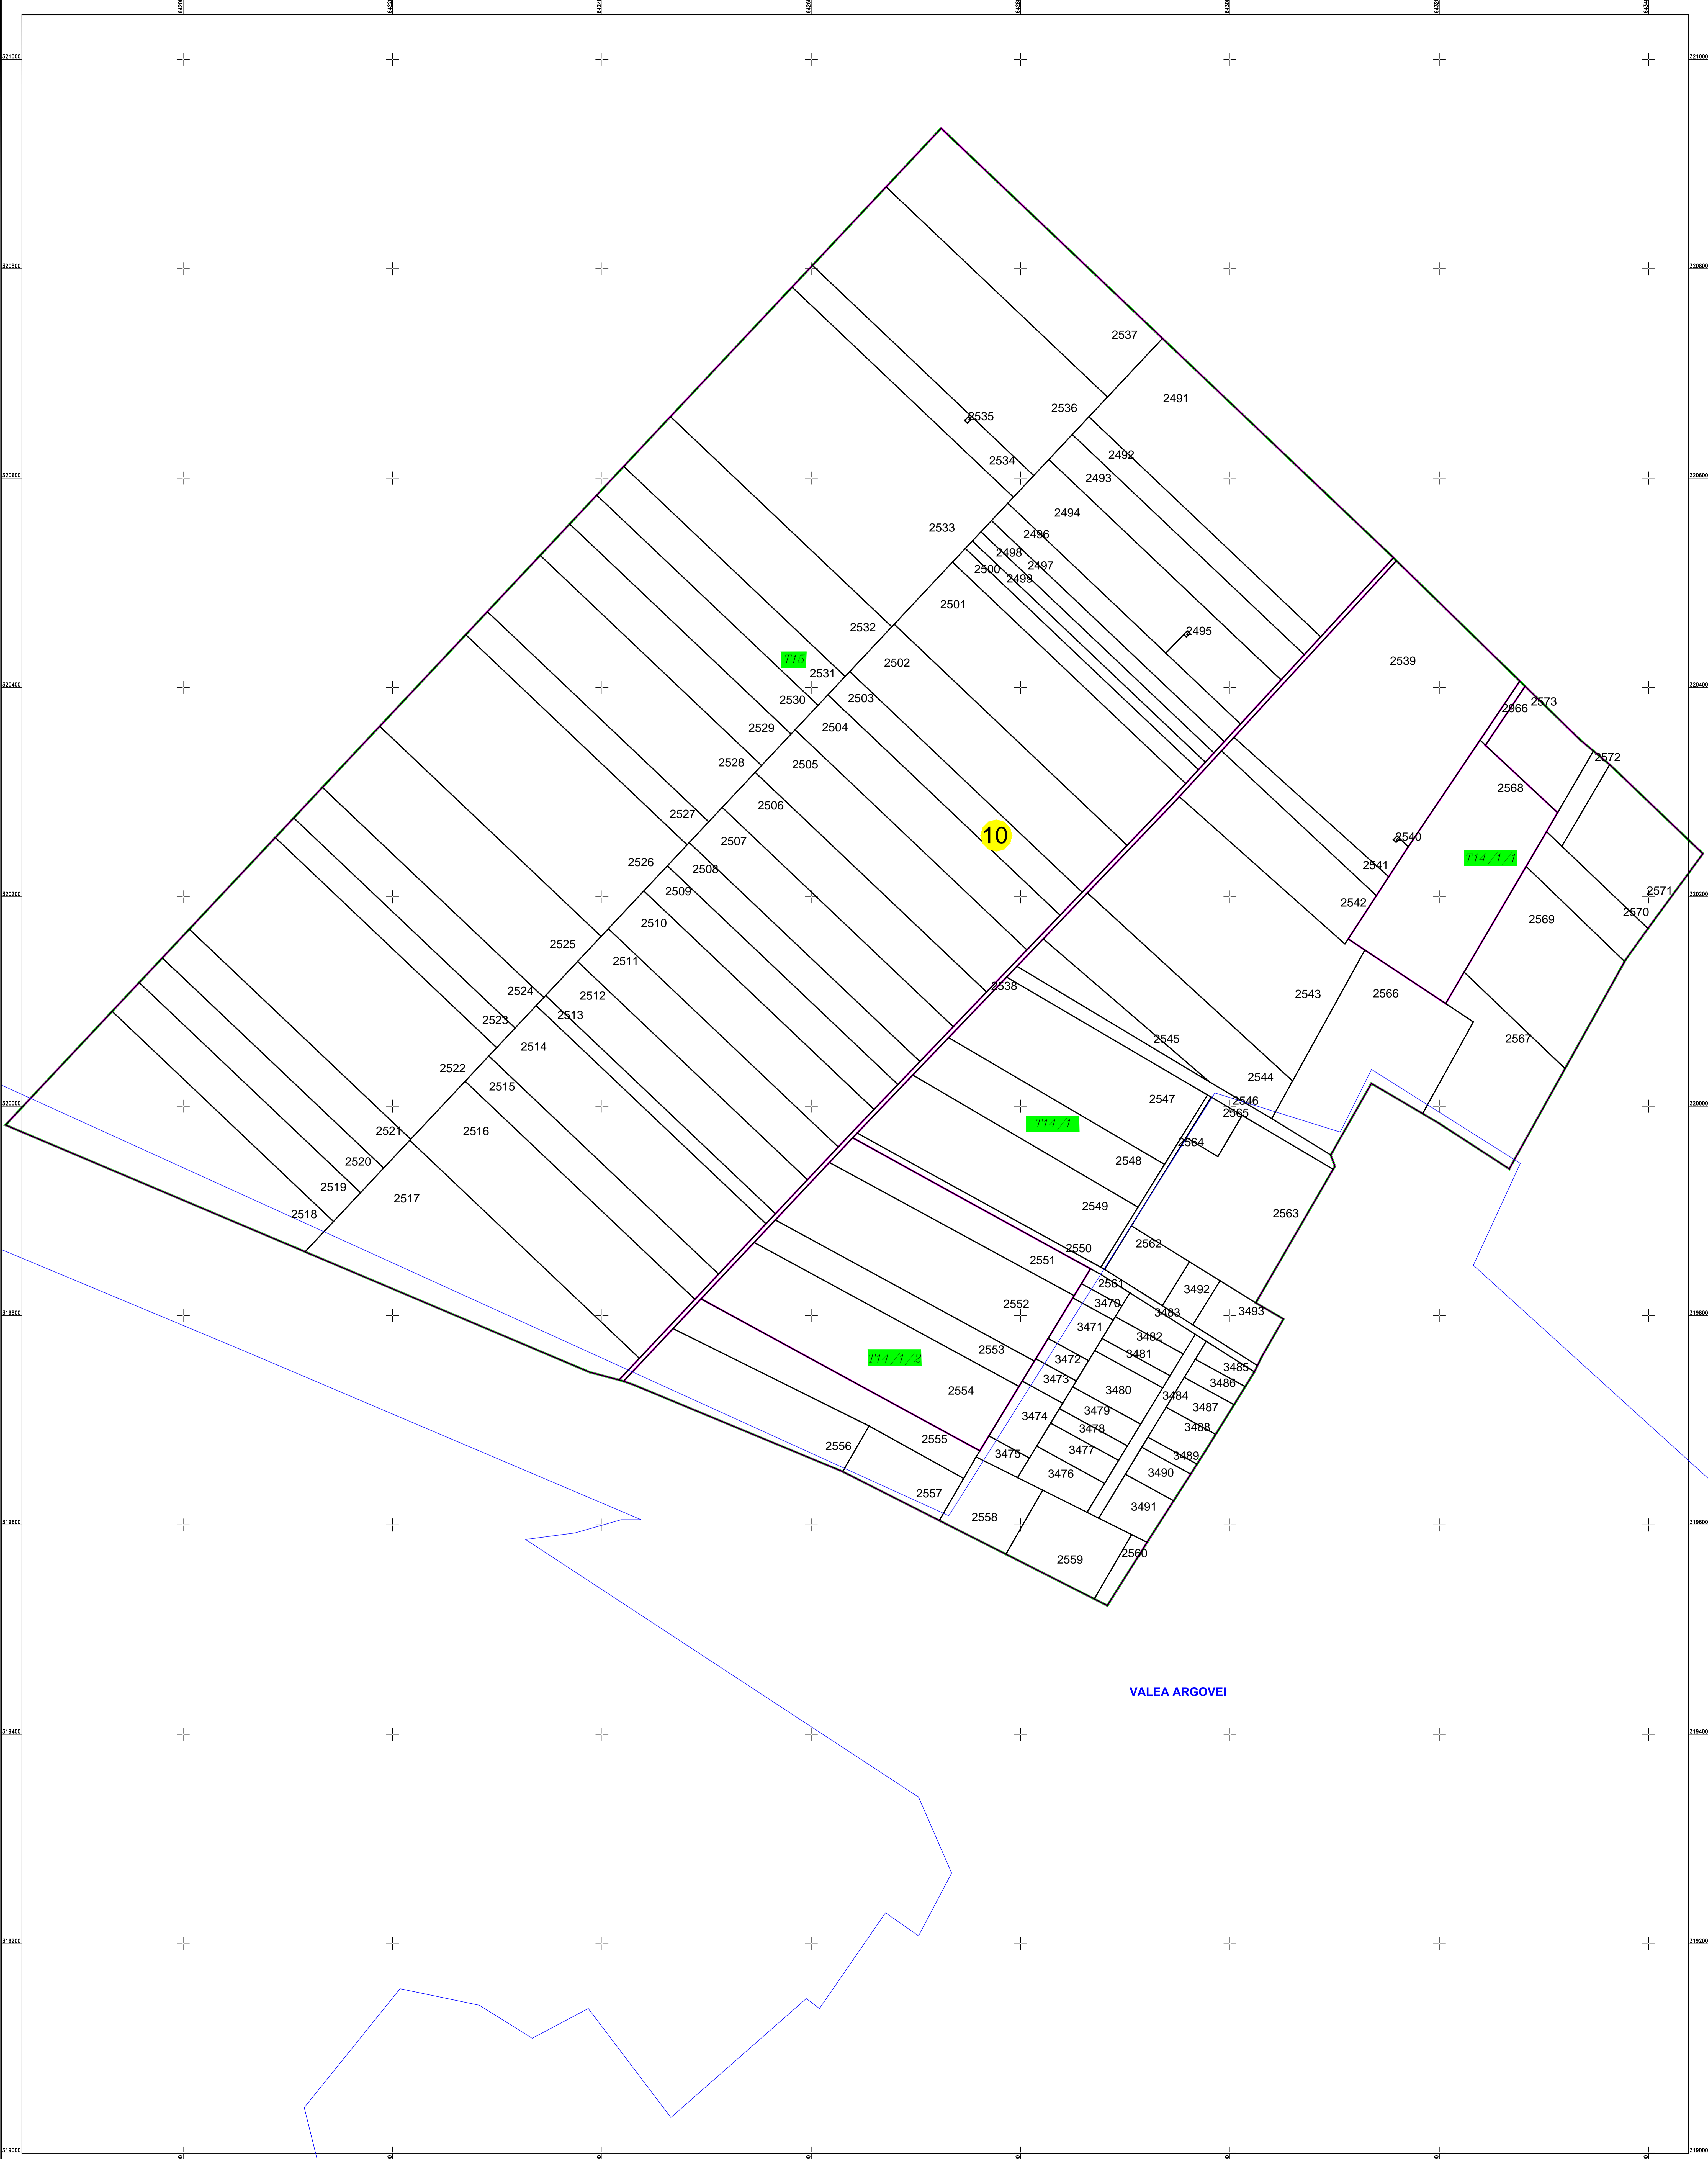

PLAN CADASTRAL
U.A.T. Valea Argovei, județul CĂLĂRAȘI, Sectorul cadastral 10
Scara 1:2000
Sistem de proiecție STEREO' 1970

Planșa 1
Spre publicare

SC Komora
Engineering
SRL

Schema de racordare a planșelor

Șchița cu dispunerea sectoarelor cadastrale

LEGENDĂ:

	Limită UAT
	Limită sector cadastral
	Limită intravilan
	Limită imobil
	Număr sector cadastral
	ID imobil