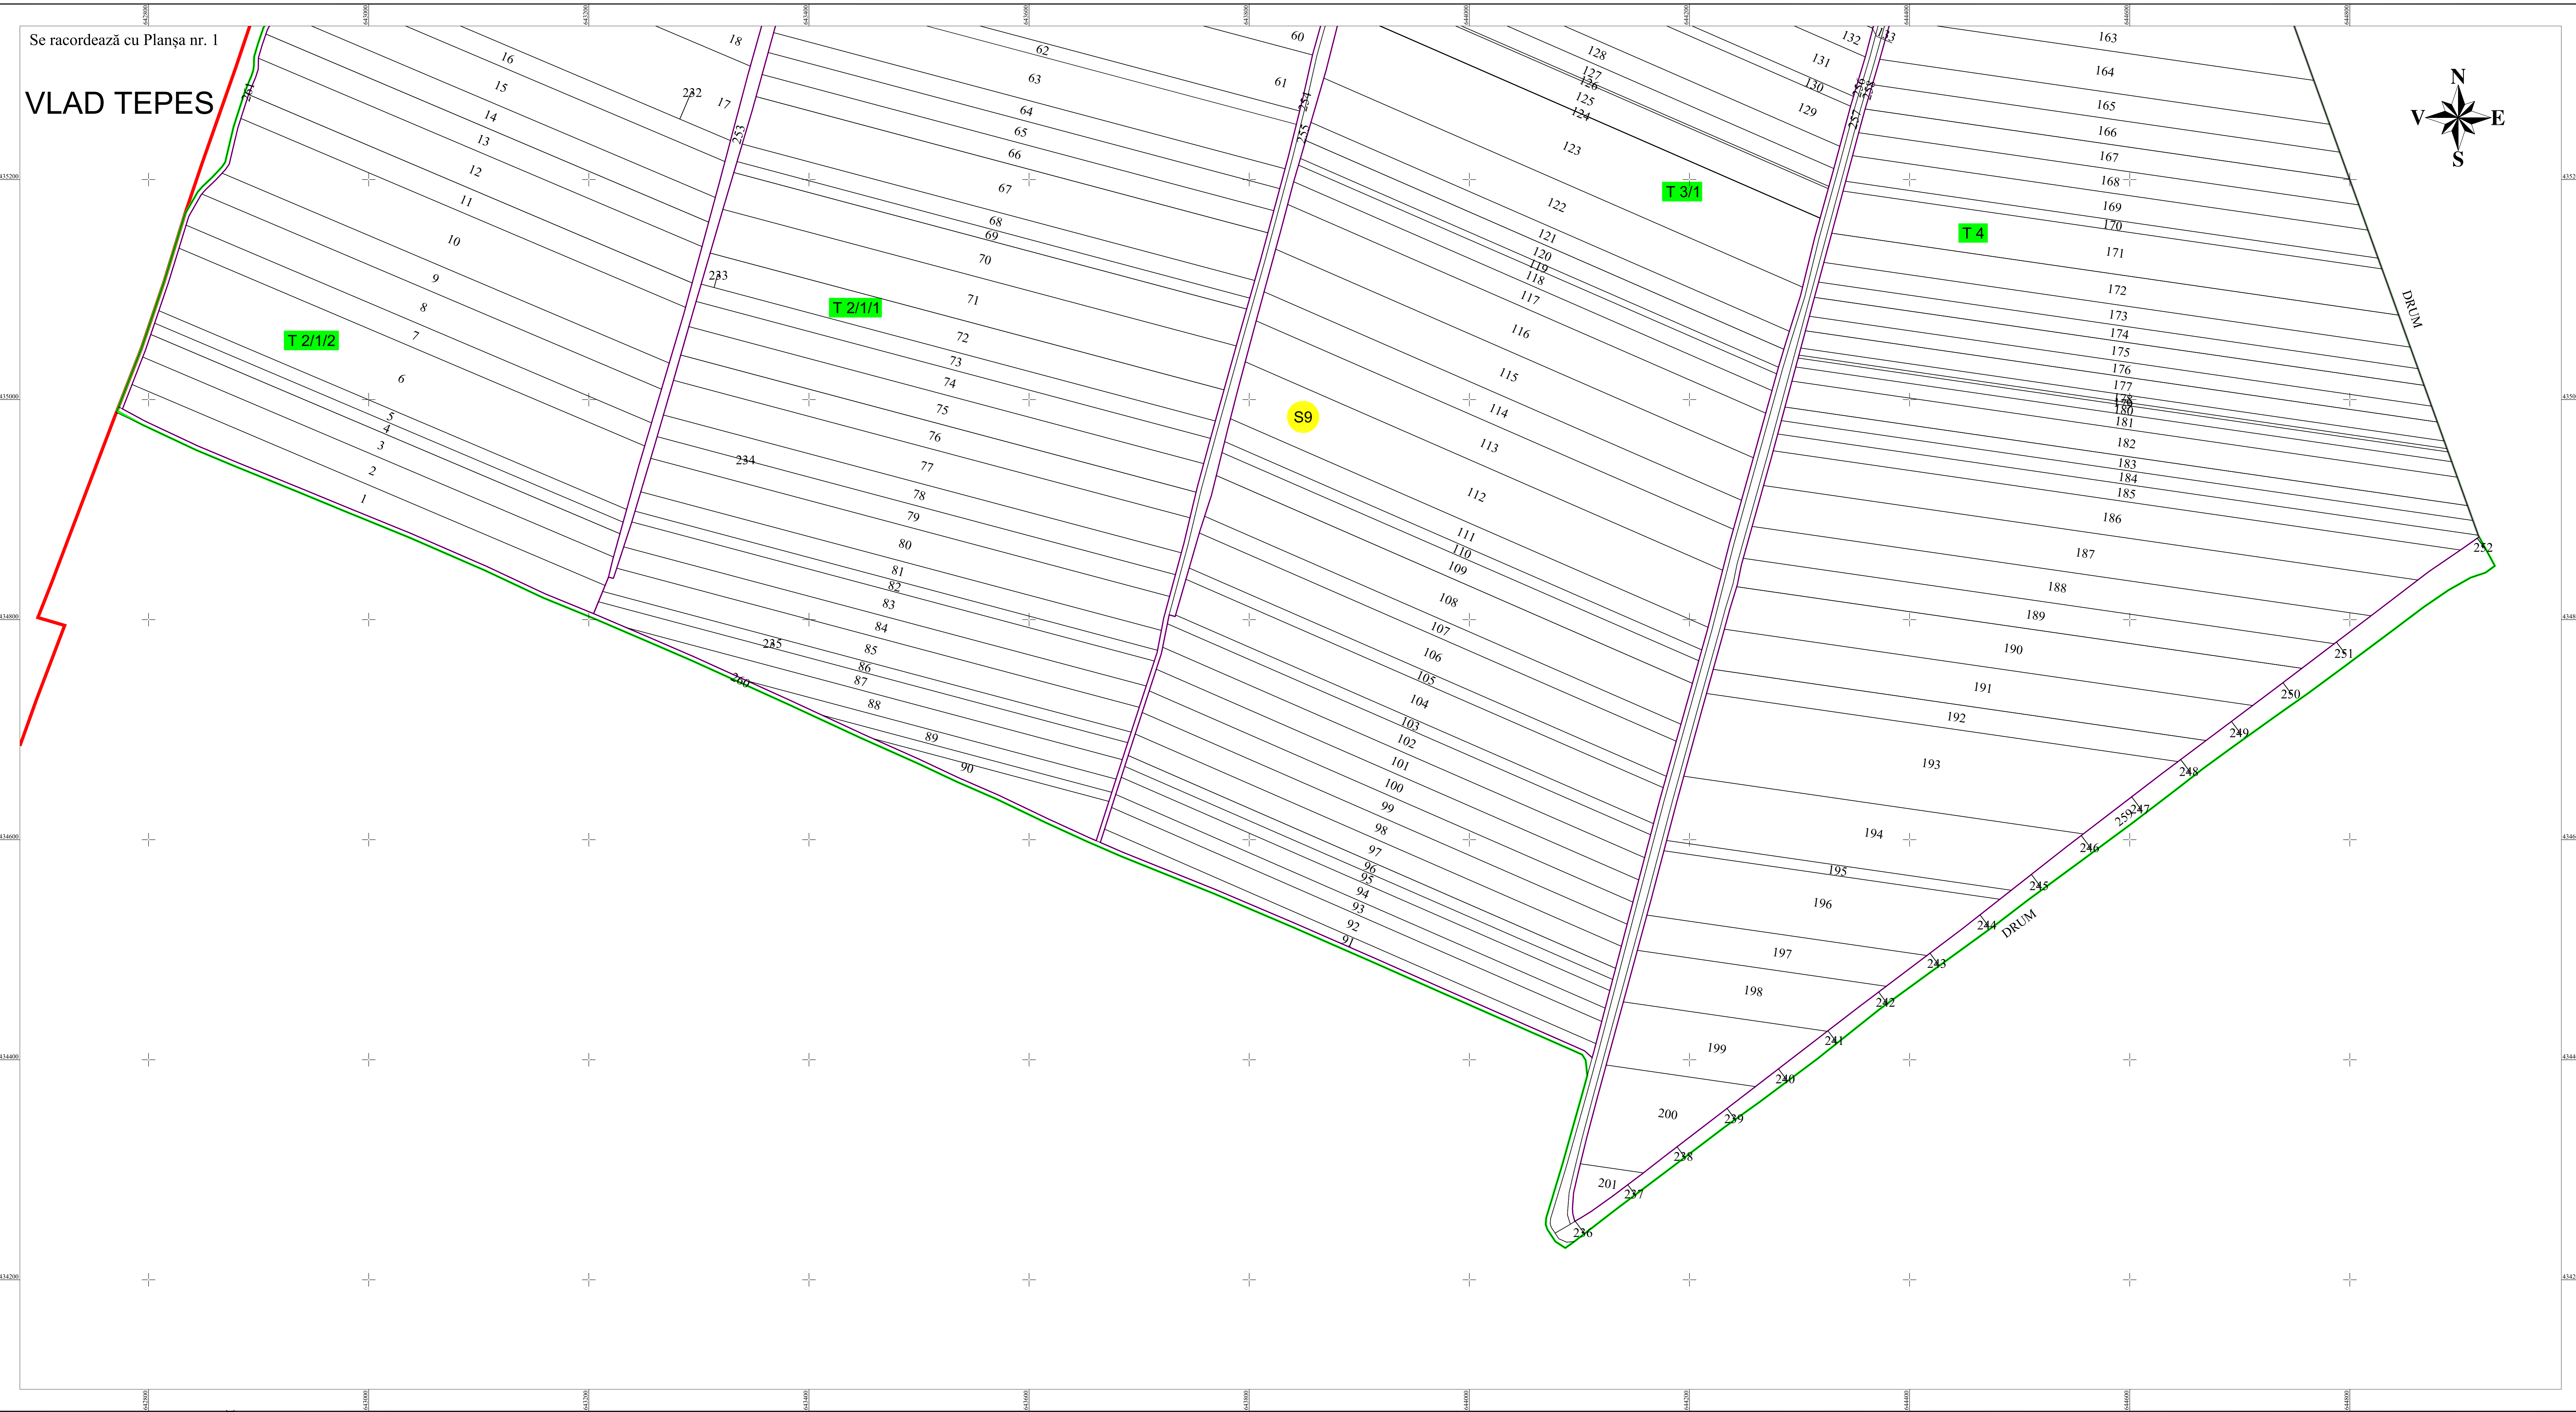

PLAN CADASTRAL
JUDEȚUL CĂLĂRAȘI - UAT VÎLCELELE
 Sectorul Cadastral Nr. 9
 Scara 1:2000
 Sistem de proiectie STEREO 70
 Planșa Nr. 2/2

LEGENDĂ

	Limita Sector Cadastral
	Limita Tarla
	Limita imobil
	Drum
	Numar Sector Cadastral
	Numar Tarla
	ID imobil

Disponerea planselor:

Documentele tehnice ale cadastrului - spre publicare

Proiectat	ing. Pătr. Florin	Beneficiar: PRIMĂRIA COMUNEI VÎLCELELE
Măsurat	ing. Pătr. Florin	
Calculat	ing. Pătr. Florin	
Editat	ing. Pătr. Florin	
Aprobat	ing. Pătr. Florin	
S.C. TOPO ARTITUDE S.R.L.		Scara 1:2000
Data IANUARIE 2023		PNCCF: Servicii de înregistrare sistematică în Sistemul Integrat de Cadastru și Carte Funciară a Imobilelor situate în UAT VÎLCELELE din județul CĂLĂRAȘI
		Planșa Nr. 2