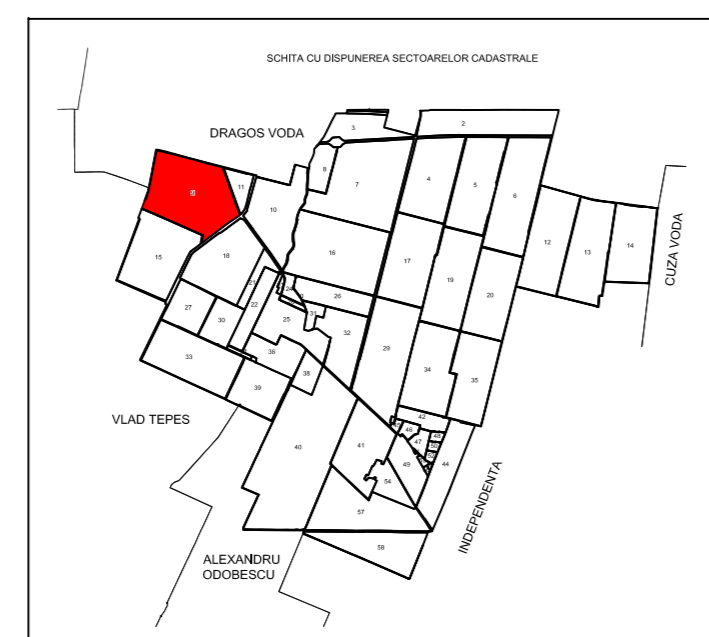

PLAN CADASTRAL
JUDEȚUL CĂLĂRAȘI - UAT VÎLCELELE
 Sectorul Cadastral Nr. 9
 Scara 1:2000
 Sistem de proiectie STEREO 70
 Planșa Nr. 2/2

LEGENDĂ

	Limita Sector Cadastral
	Limita Tarla
	Limita imobil
	Drum
	Numar Sector Cadastral
	Numar Tarla
	ID imobil

Disponerea planselor:

Documentele tehnice ale cadastrului - spre publicare

Proiectat	ing. Pătr. Florin	Beneficiar: PRIMĂRIA COMUNEI VÎLCELELE
Măsurat	ing. Pătr. Florin	
Calculat	ing. Pătr. Florin	
Editat	ing. Pătr. Florin	
Aprobat	ing. Pătr. Florin	
S.C. TOPO ARTITUDE S.R.L.		Scara 1:2000
Data IANUARIE 2023		PNCCF: Servicii de înregistrare sistematică în Sistemul Integrat de Cadastru și Carte Funciară a Imobilelor situate în UAT VÎLCELELE din județul CĂLĂRAȘI
		Planșa Nr. 2