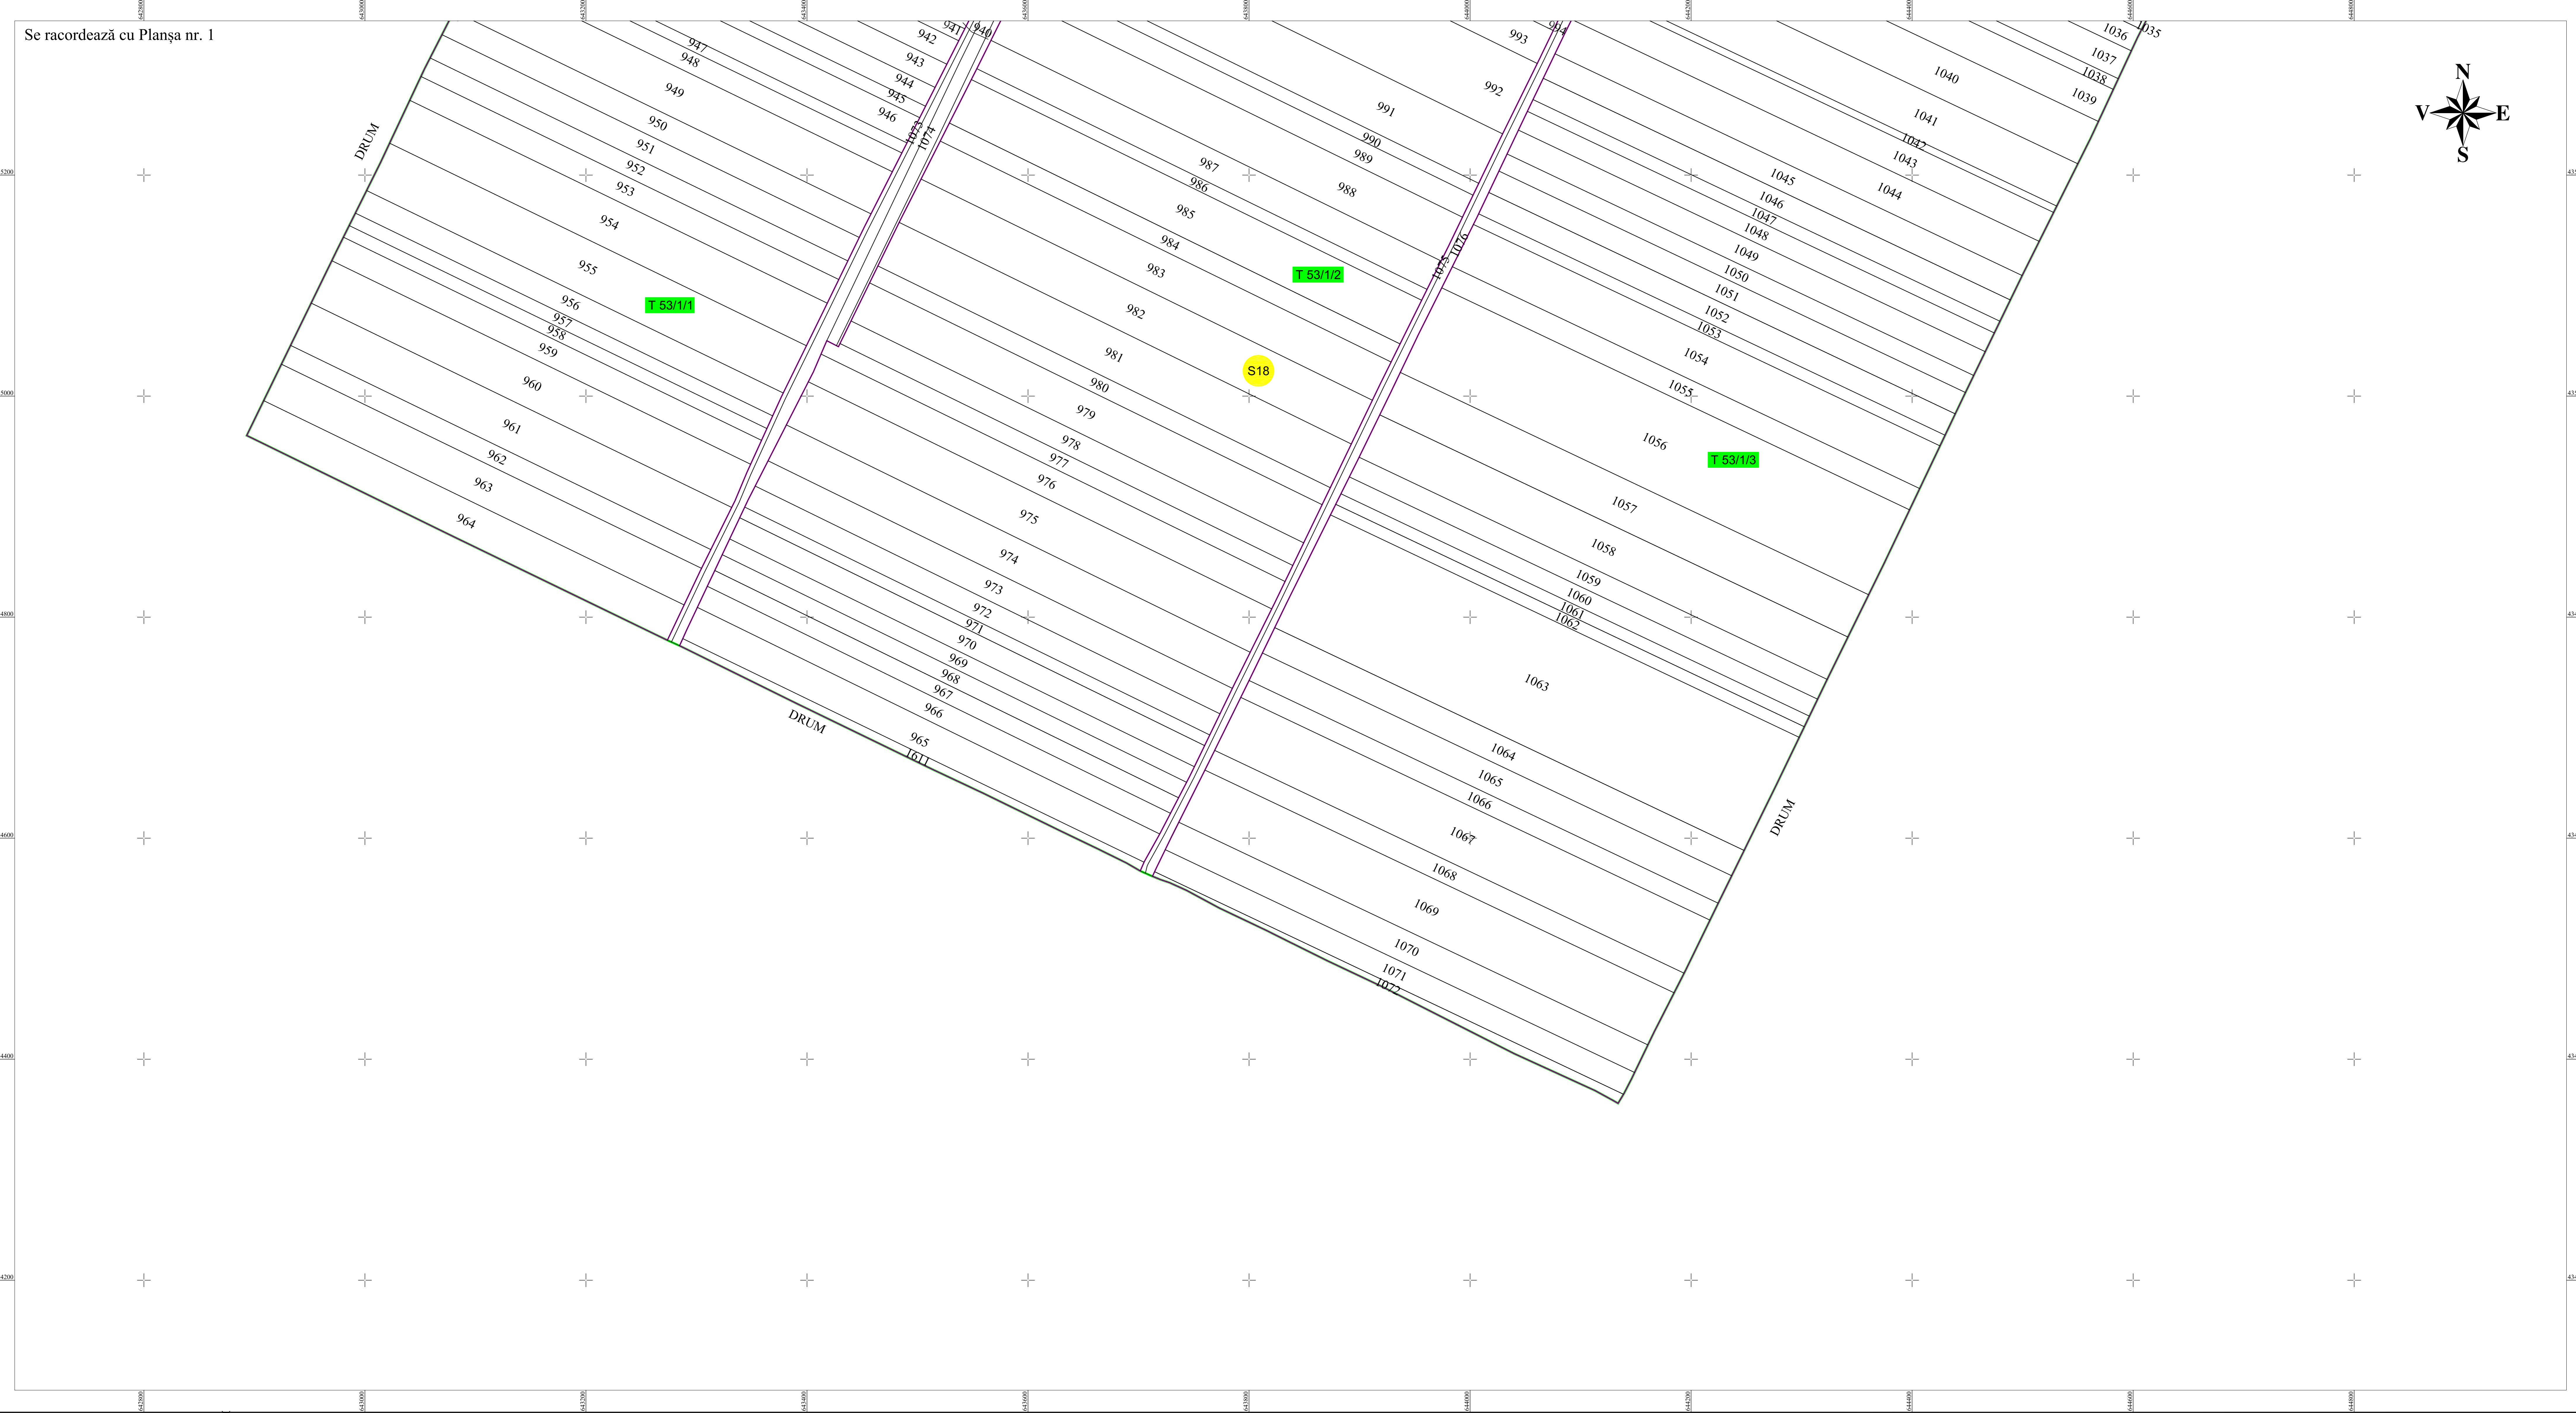

PLAN CADASTRAL
JUDEȚUL CĂLĂRAȘI - UAT VÎLCELELE
 Sectorul Cadastral Nr. 18
 Scara 1:2000
 Sistem de proiectie STEREO 70
 Planșa Nr. 2/2

LEGENDĂ

	Limita Sector Cadastral
	Limita Tarla
	Limita imobil
	Drum
	Numar Sector Cadastral
	Numar Tarla
	ID imobil

Disponerea planselor:

Documentele tehnice ale cadastrului - spre publicare

Proiectat	ing. Puiu Florin	Beneficiar: PRIMĂRIA COMUNEI VÎLCELELE
Măsurat	ing. Puiu Florin	
Calculat	ing. Puiu Florin	
Editat	ing. Puiu Florin	
Aprobat	ing. Puiu Florin	
S.C. TOPO ARTITUDE S.R.L.		Scara 1:2000
Data IANUARIE 2023		PNCCF: Servicii de înregistrare sistematică în Sistemul Integrat de Cadastru și Carte Funciara a Imobilelor situate în UAT VILCELELE din județul CĂLĂRAȘI
		Planșa Nr. 2