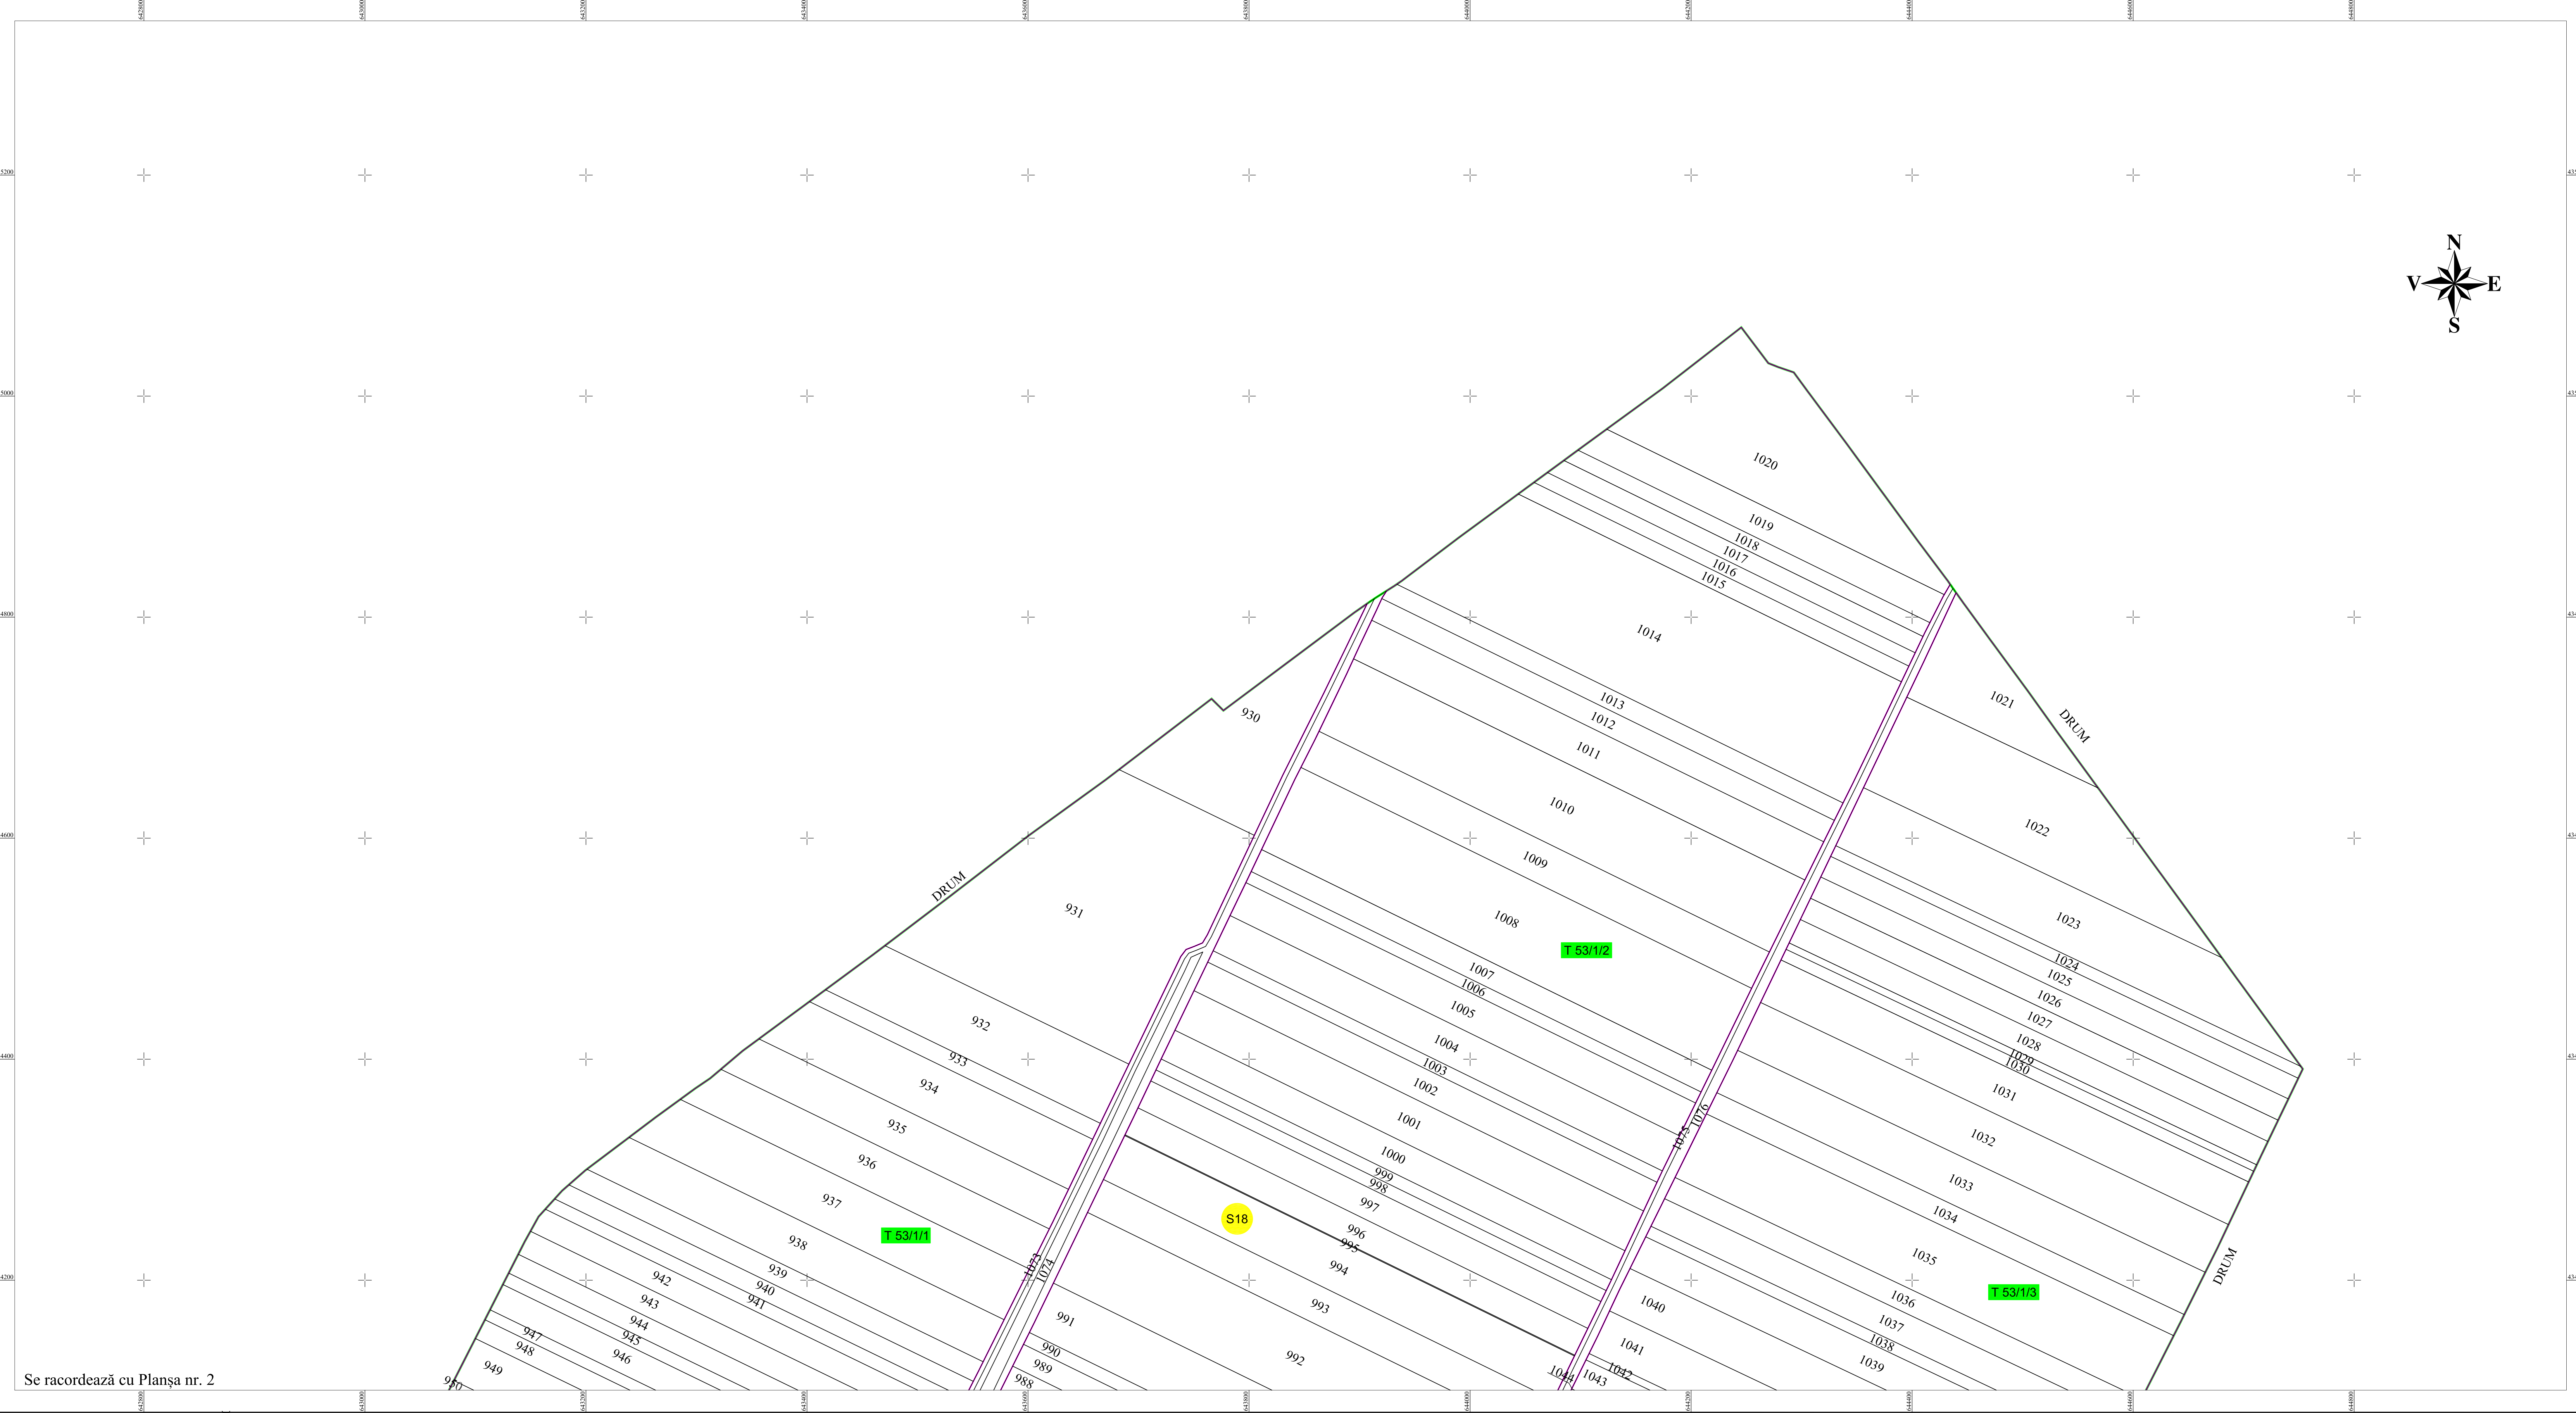

**PLAN CADASTRAL**  
**JUDEȚUL CĂLĂRAȘI - UAT VÎLCELELE**  
 Sectorul Cadastral Nr. 18  
 Scara 1:2000  
 Sistem de proiectie STEREO 70  
 Planșa Nr. 1/2

Se racordează cu Planșa nr. 2

**LEGENDA**

	Limita Sector Cadastral
	Limita Tarla
	Limita imobil
	Drum
	Numar Sector Cadastral
	Numar Tarla
	ID imobil

Documentele tehnice ale cadastrului - spre publicare

Proiectat	ing. Pite Florina	Beneficiar: PRIMĂRIA COMUNEI VÎLCELELE
Măsurat	ing. Pite Florina	
Calculat	ing. Pite Florina	
Editat	ing. Pite Florina	
Aprobat	ing. Pite Florina	
S.C. TOPO ARTITUDE S.R.L.		Scara 1:2000
Data IANUARIE 2023		PNCCF: Servicii de înregistrare sistematică în Sistemul Integrat de Cadastru și Carte Funciară a Imobilelor situate în UAT VILCELELE din județul CĂLĂRAȘI
		Planșa Nr. 1