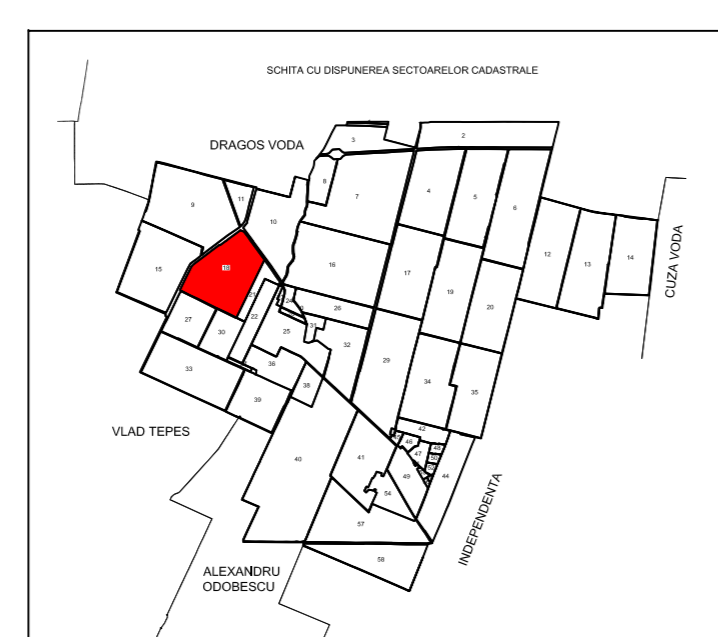

**PLAN CADASTRAL**  
**JUDEȚUL CĂLĂRAȘI - UAT VÎLCELELE**  
 Sectorul Cadastral Nr. 18  
 Scara 1:2000  
 Sistem de proiectie STEREO 70  
 Planșa Nr. 1/2

Se racordează cu Planșa nr. 2

**LEGENDA**

	Limita Sector Cadastral
	Limita Tarla
	Limita imobil
	Drum
	Numar Sector Cadastral
	Numar Tarla
	ID imobil

Documentele tehnice ale cadastrului - spre publicare

Proiectat	ing. Pite Florina	Beneficiar: PRIMĂRIA COMUNEI VÎLCELELE
Măsurat	ing. Pite Florina	
Calculat	ing. Pite Florina	
Editat	ing. Pite Florina	
Aprobat	ing. Pite Florina	
S.C. TOPO ARTITUDE S.R.L.		Scara 1:2000
Data IANUARIE 2023		PNCCF: Servicii de înregistrare sistematică în Sistemul Integrat de Cadastru și Carte Funciară a Imobilelor situate în UAT VILCELELE din județul CĂLĂRAȘI
		Planșa Nr. 1