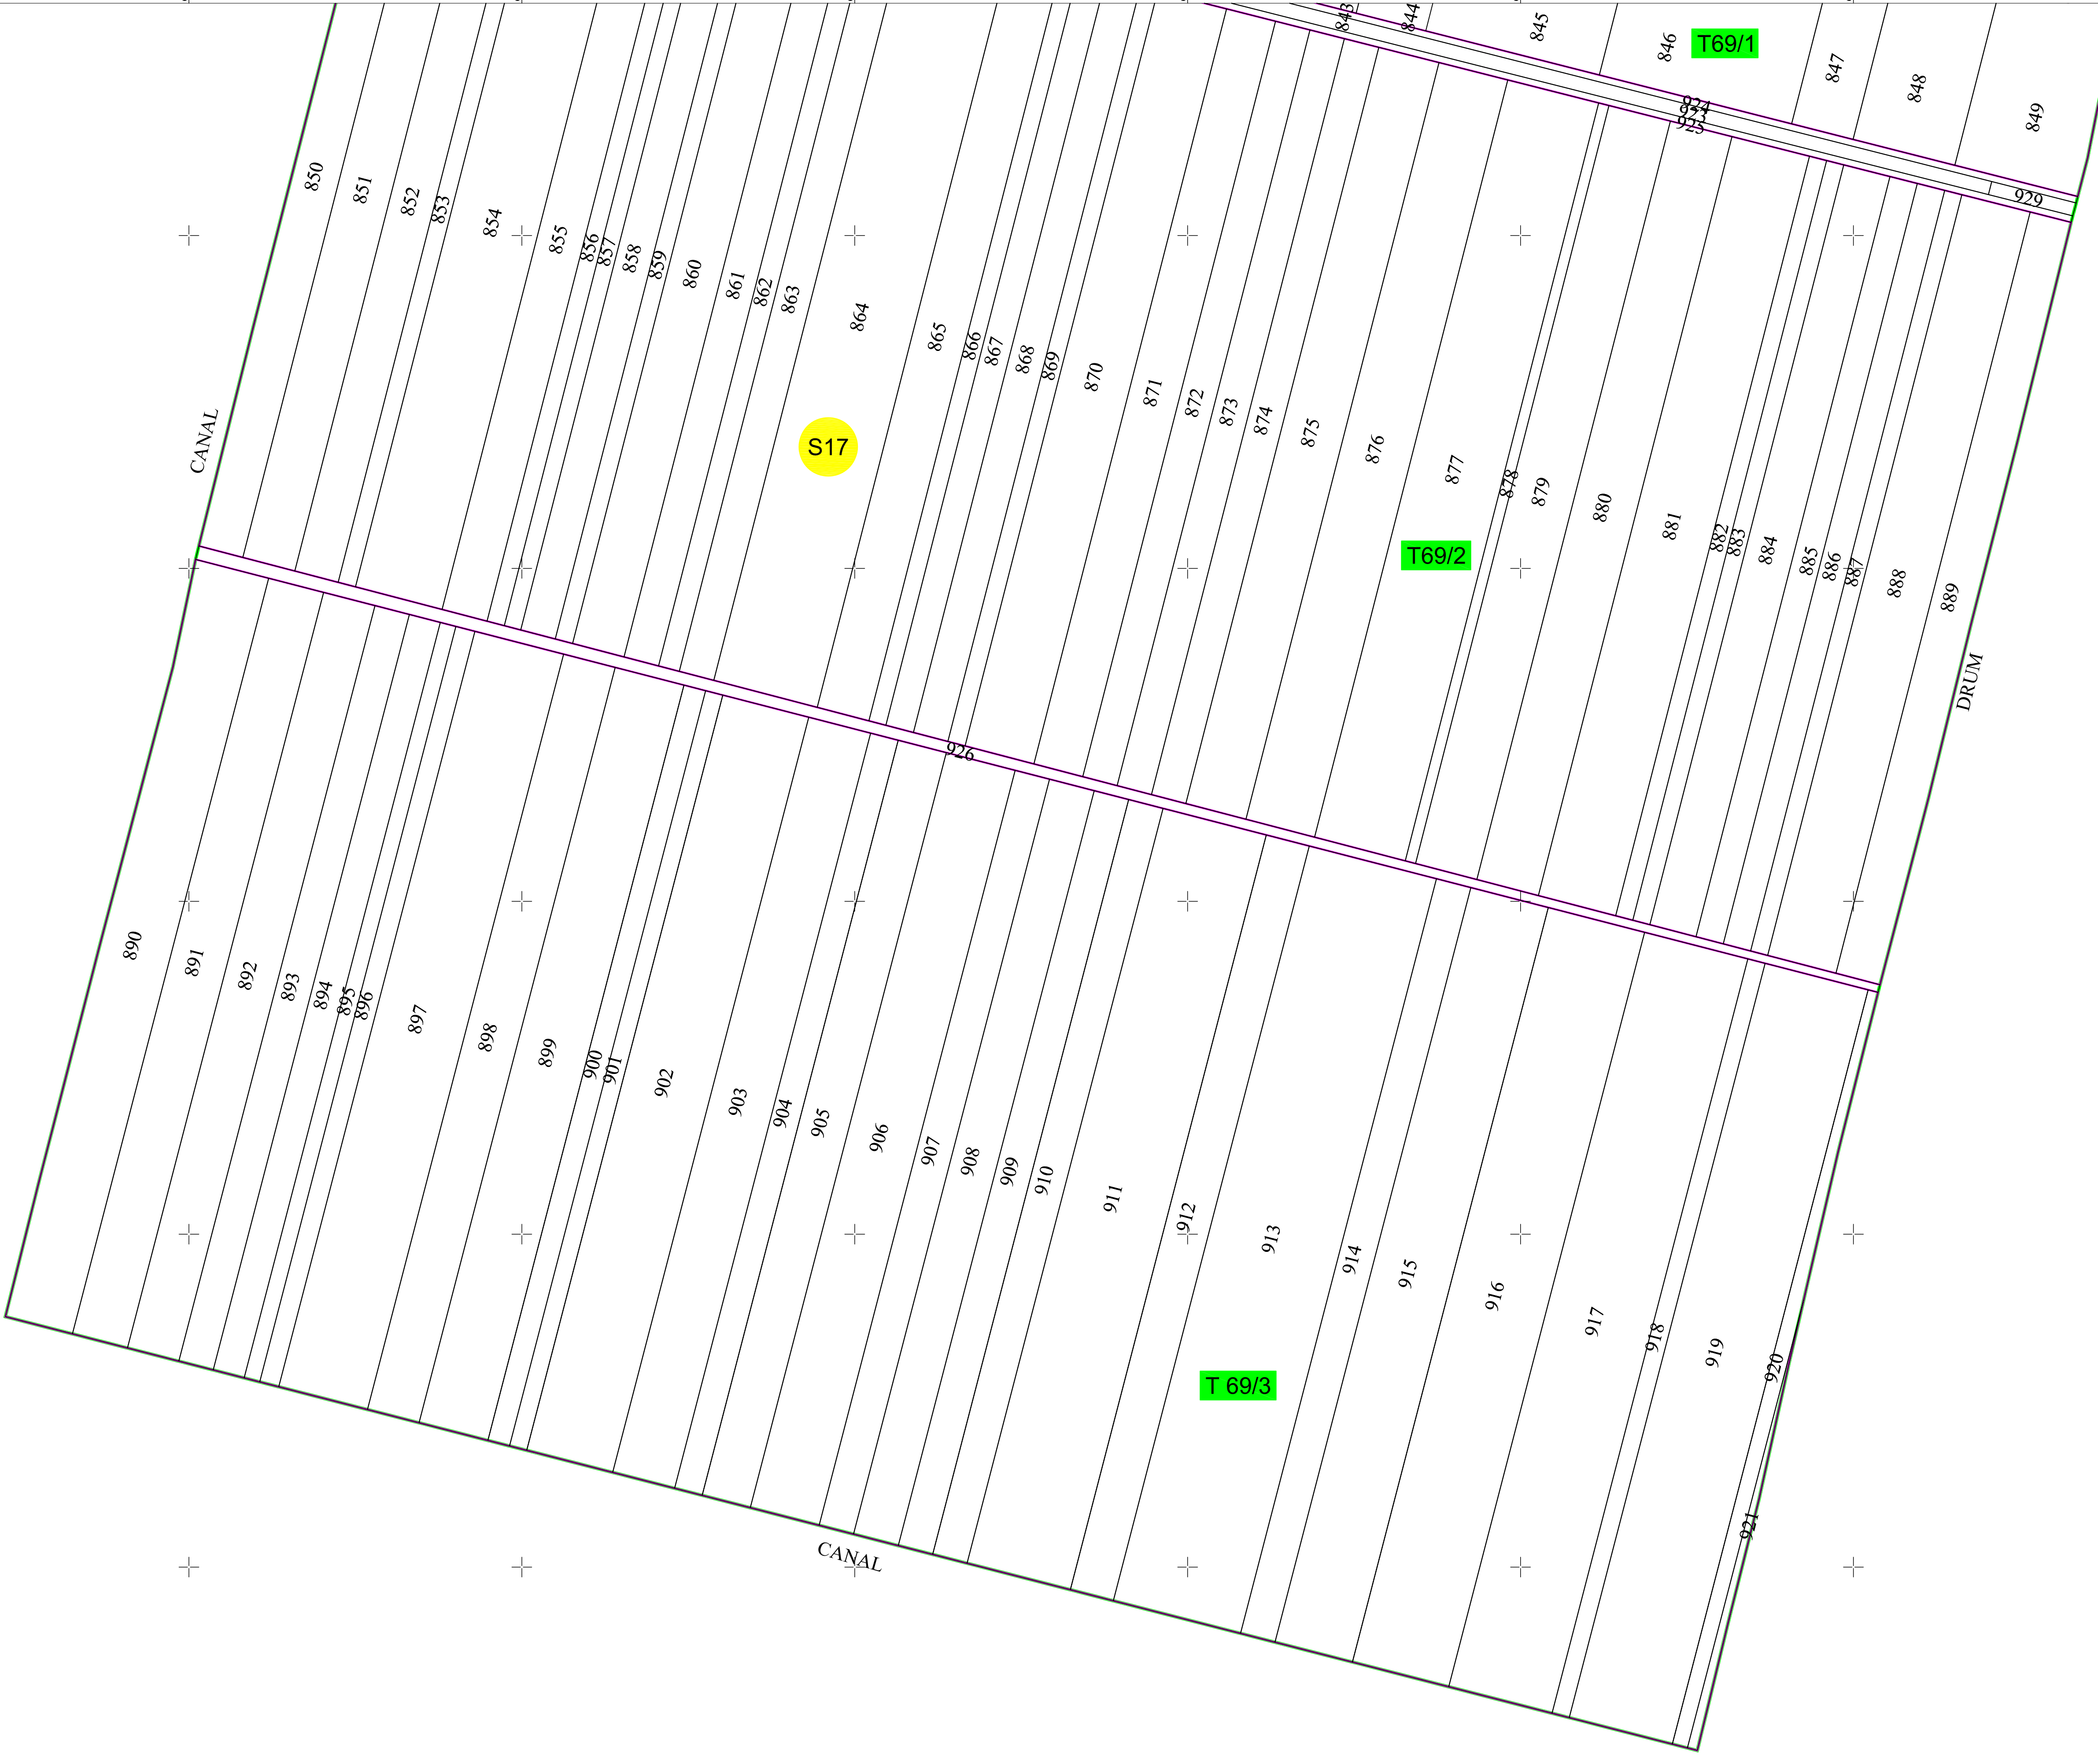

PLAN CADASTRAL
JUDEȚUL CĂLĂRAȘI - UAT VÎLCELELE
 Sectorul Cadastral Nr. 17
 Scara 1:2000
 Sistem de proiectie STEREO 70
 Planșa Nr. 2/2

Se racordează cu Planșa nr. 1

LEGENDA

	Limita Sector Cadastral
	Limita Tarla
	Limita imobil
	Drum
	Numar Sector Cadastral
	Numar Tarla
	ID imobil

Disponerea planșelor:

Documentele tehnice ale cadastrului - spre publicare

Proiectat	ing. Petru Florin	Beneficiar: PRIMĂRIA COMUNEI VÎLCELELE
Măsurat	ing. Petru Florin	
Calculat	ing. Petru Florin	
Editat	ing. Petru Florin	
Aprobat	ing. Petru Florin	
S.C. TOPO ARTITUDE S.R.L.		Scara 1:2000
Data IANUARIE 2023		PNCCF: Servicii de înregistrare sistematică în Sistemul Integrat de Cadastru și Carte Funciara a Imobilelor situate în UAT VILCELELE din județul CĂLĂRAȘI
		Planșă Nr. 2