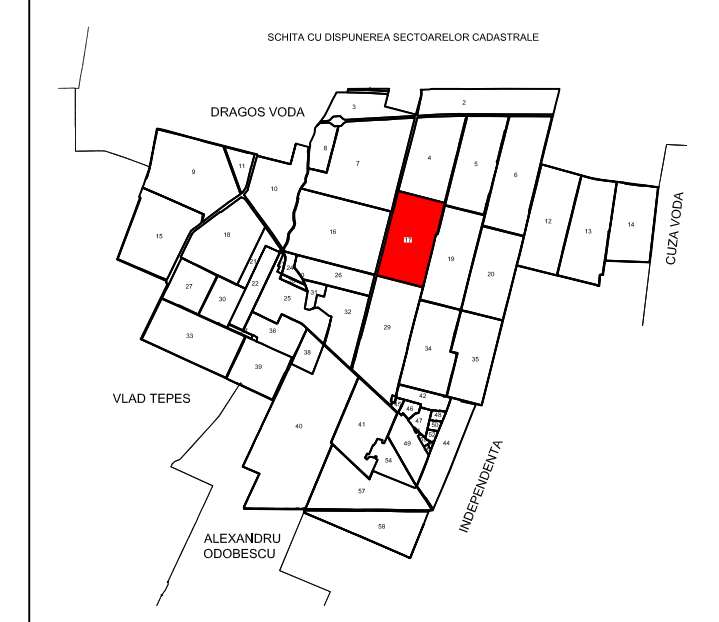

PLAN CADASTRAL
JUDEȚUL CĂLĂRAȘI - UAT VÎLCELELE
 Sectorul Cadastral Nr. 17
 Scara 1:2000
 Sistem de proiectie STEREO 70
 Planșa Nr. 2/2

Se racordează cu Planșa nr. 1

LEGENDA

	Limita Sector Cadastral
	Limita Tarla
	Limita imobil
	Drum
	Numar Sector Cadastral
	Numar Tarla
	ID imobil

Disponerea planșelor:

Documentele tehnice ale cadastrului - spre publicare

Proiectat	ing. Petru Florin	Beneficiar: PRIMĂRIA COMUNEI VÎLCELELE
Măsurat	ing. Petru Florin	
Calculat	ing. Petru Florin	
Editat	ing. Petru Florin	
Aprobat	ing. Petru Florin	
S.C. TOPO ARTITUDE S.R.L.		Scara 1:2000
Data IANUARIE 2023		PNCCF: Servicii de înregistrare sistematică în Sistemul Integrat de Cadastru și Carte Funciara a Imobilelor situate în UAT VILCELELE din județul CĂLĂRAȘI
		Planșă Nr. 2