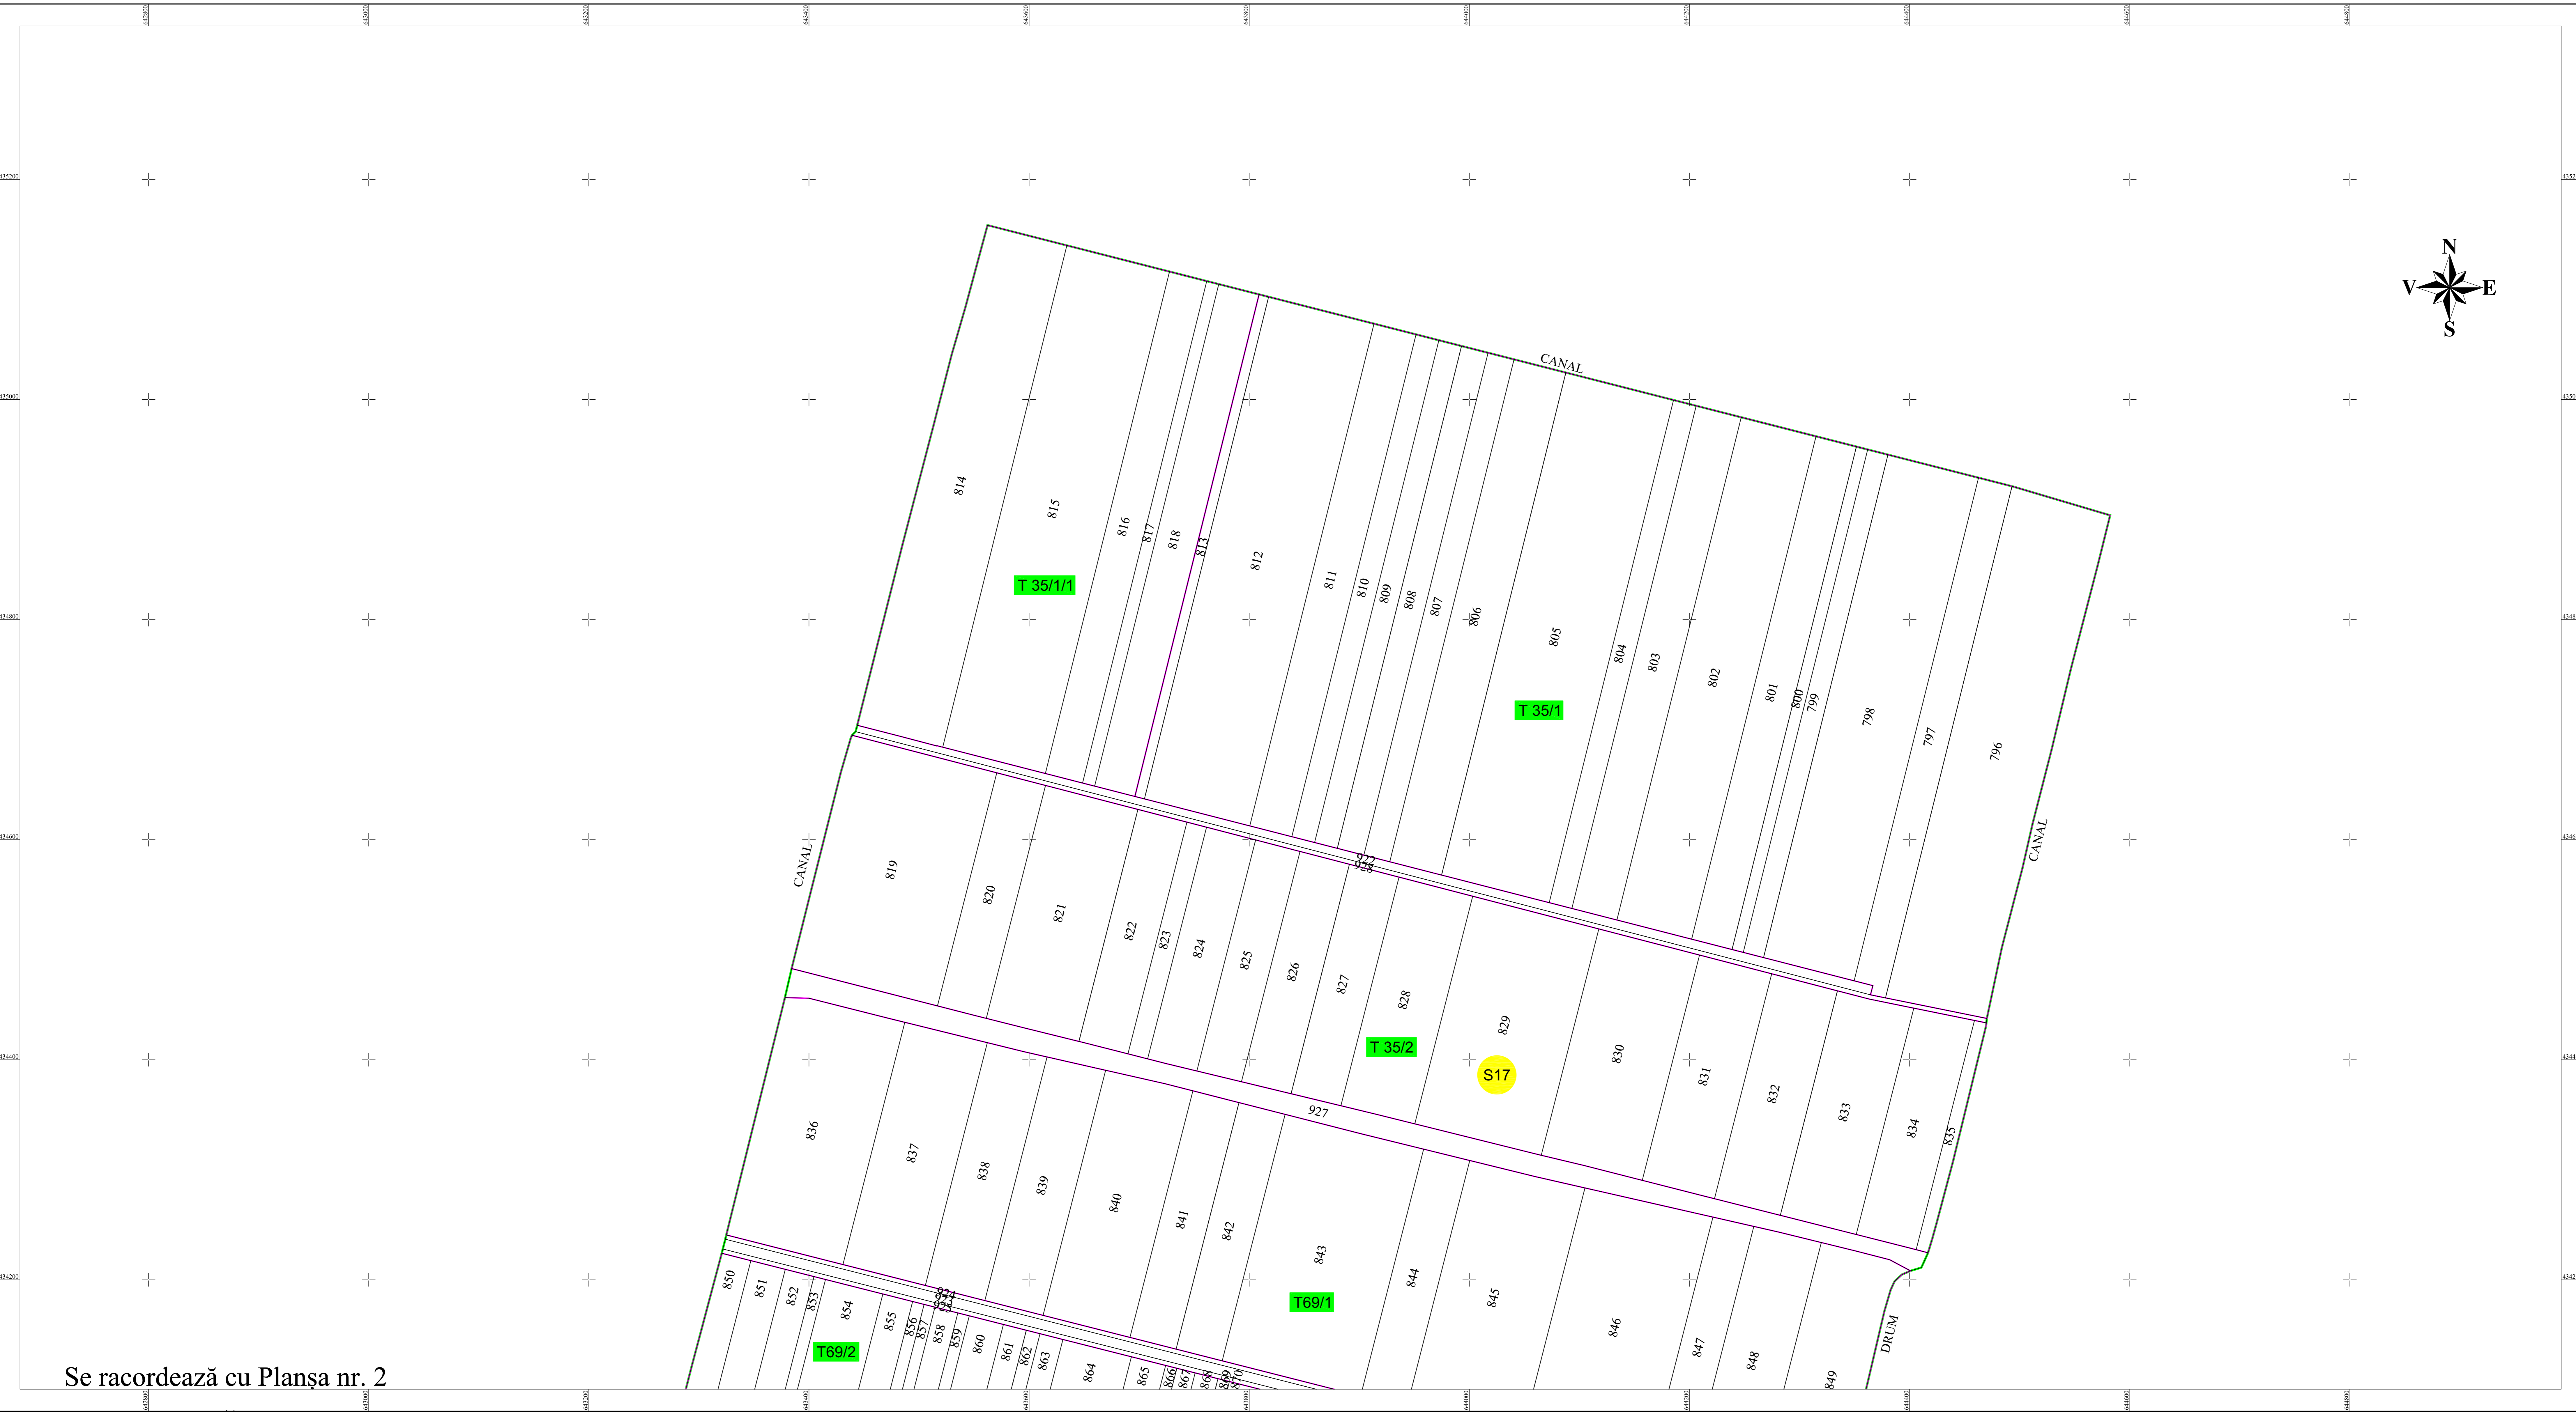

PLAN CADASTRAL
JUDEȚUL CĂLĂRAȘI - UAT VÎLCELELE
 Sectorul Cadastral Nr. 17
 Scara 1:2000
 Sistem de proiectie STEREO 70
 Planșa Nr. 1/2

Se racordează cu Planșa nr. 2

LEGENDĂ

	Limita Sector Cadastral
	Limita Tarla
	Limita imobil
	Drum
	Numar Sector Cadastral
	Numar Tarla
900	ID imobil

Documentele tehnice ale cadastrului - spre publicare

Proiectat	ing. Puiu Florin	Beneficiar: PRIMĂRIA COMUNEI VÎLCELELE
Măsurat	ing. Puiu Florin	
Calculat	ing. Puiu Florin	
Editat	ing. Puiu Florin	
Aprobat	ing. Puiu Florin	
S.C. TOPO ARTITUDE S.R.L.		Scara: 1:2000
Data: IANUARIE 2023		PNCCF: Servicii de înregistrare sistematică în Sistemul Integrat de Cadastru și Carte Funciara a Imobilelor situate în UAT VÎLCELELE din județul CĂLĂRAȘI
		Planșa Nr.: 1