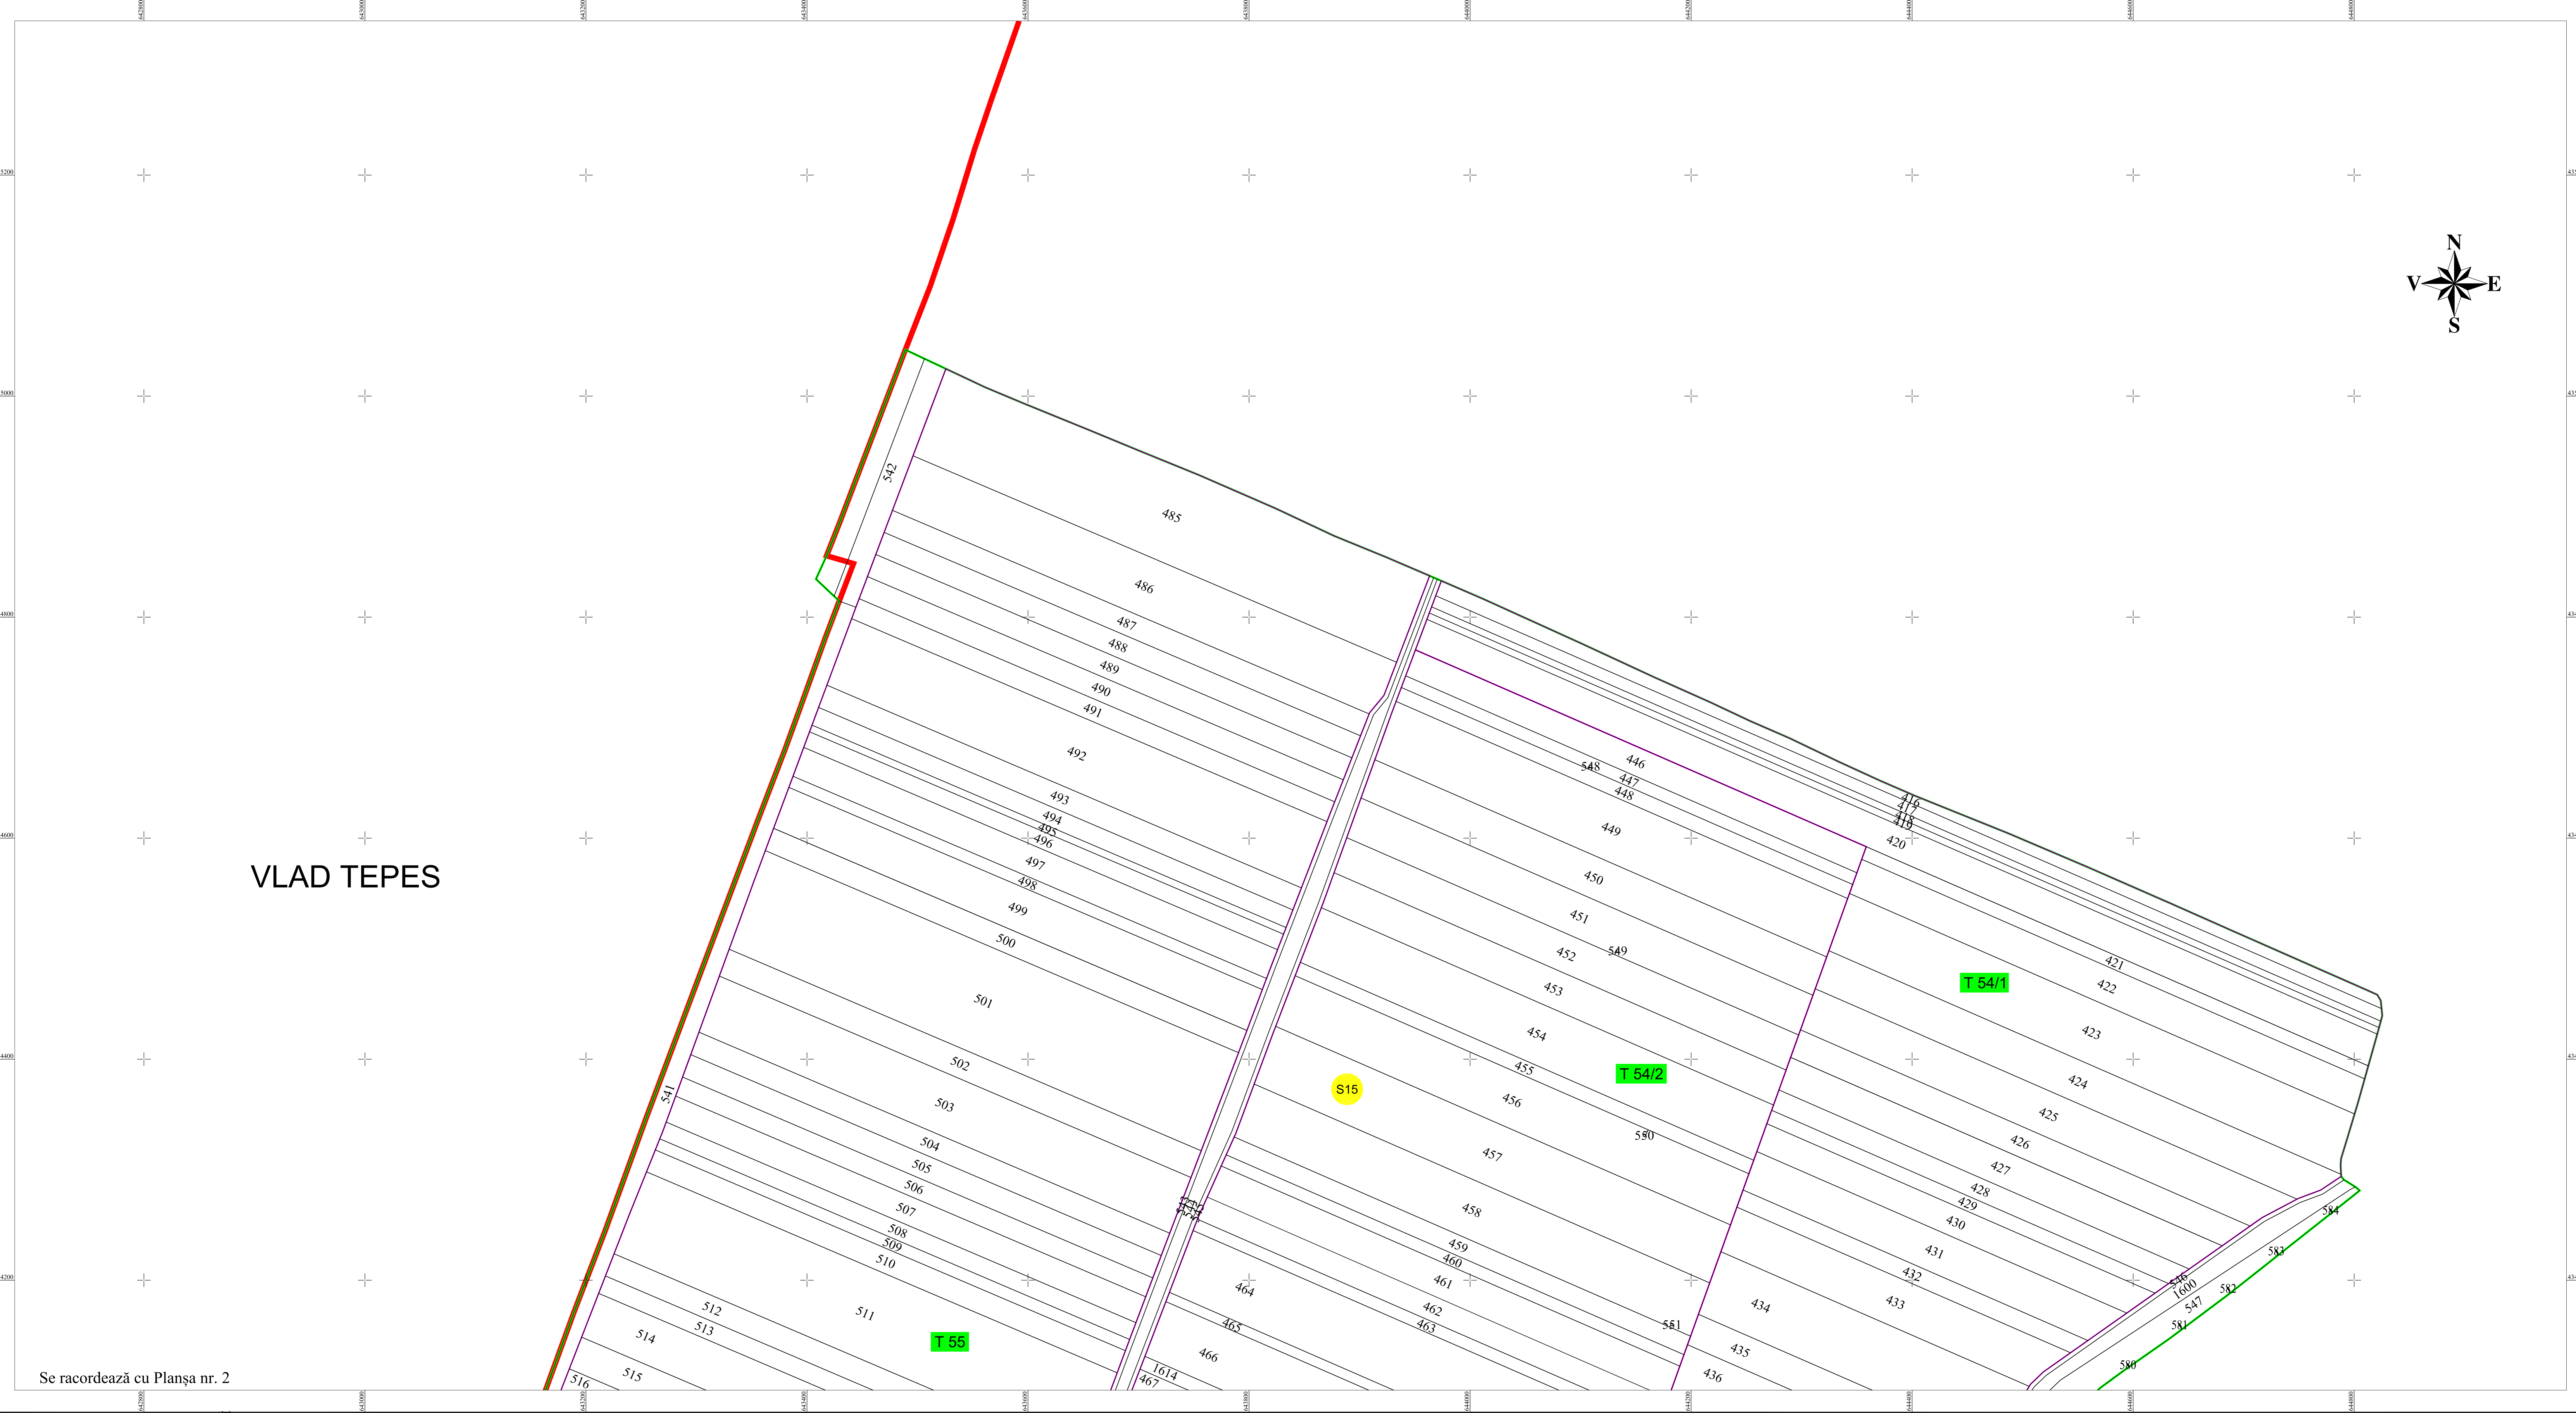

PLAN CADASTRAL
JUDEȚUL CĂLĂRAȘI - UAT VÎLCELELE
 Sectorul Cadastral Nr. 15
 Scara 1:2000
 Sistem de proiectie STEREO 70
 Planșa Nr. 1/2

VLAD TEPES

Se racordează cu Planșa nr. 2

LEGENDĂ

	Limita Sector Cadastral
	Limita Tarla
	Limita imobil
	Drum
	Numar Sector Cadastral
	Numar Tarla
	ID imobil

Disponerea planselor:

Documentele tehnice ale cadastrului - spre publicare

Proiectat	ing. Puiu Florin	Beneficiar: PRIMĂRIA COMUNEI VÎLCELELE
Măsurat	ing. Puiu Florin	
Calculat	ing. Puiu Florin	
Editat	ing. Puiu Florin	
Aprobat	ing. Puiu Florin	
S.C. TOPO ARTITUDE S.R.L.		Scara: 1:2000
Data: IANUARIE 2023		PNCCF: Serviciul de înregistrare sistematică în Sistemul Integrat de Cadastru și Carte Funciară a Imobilelor situate în UAT VÎLCELELE din județul CĂLĂRAȘI
		Planșa Nr. 1