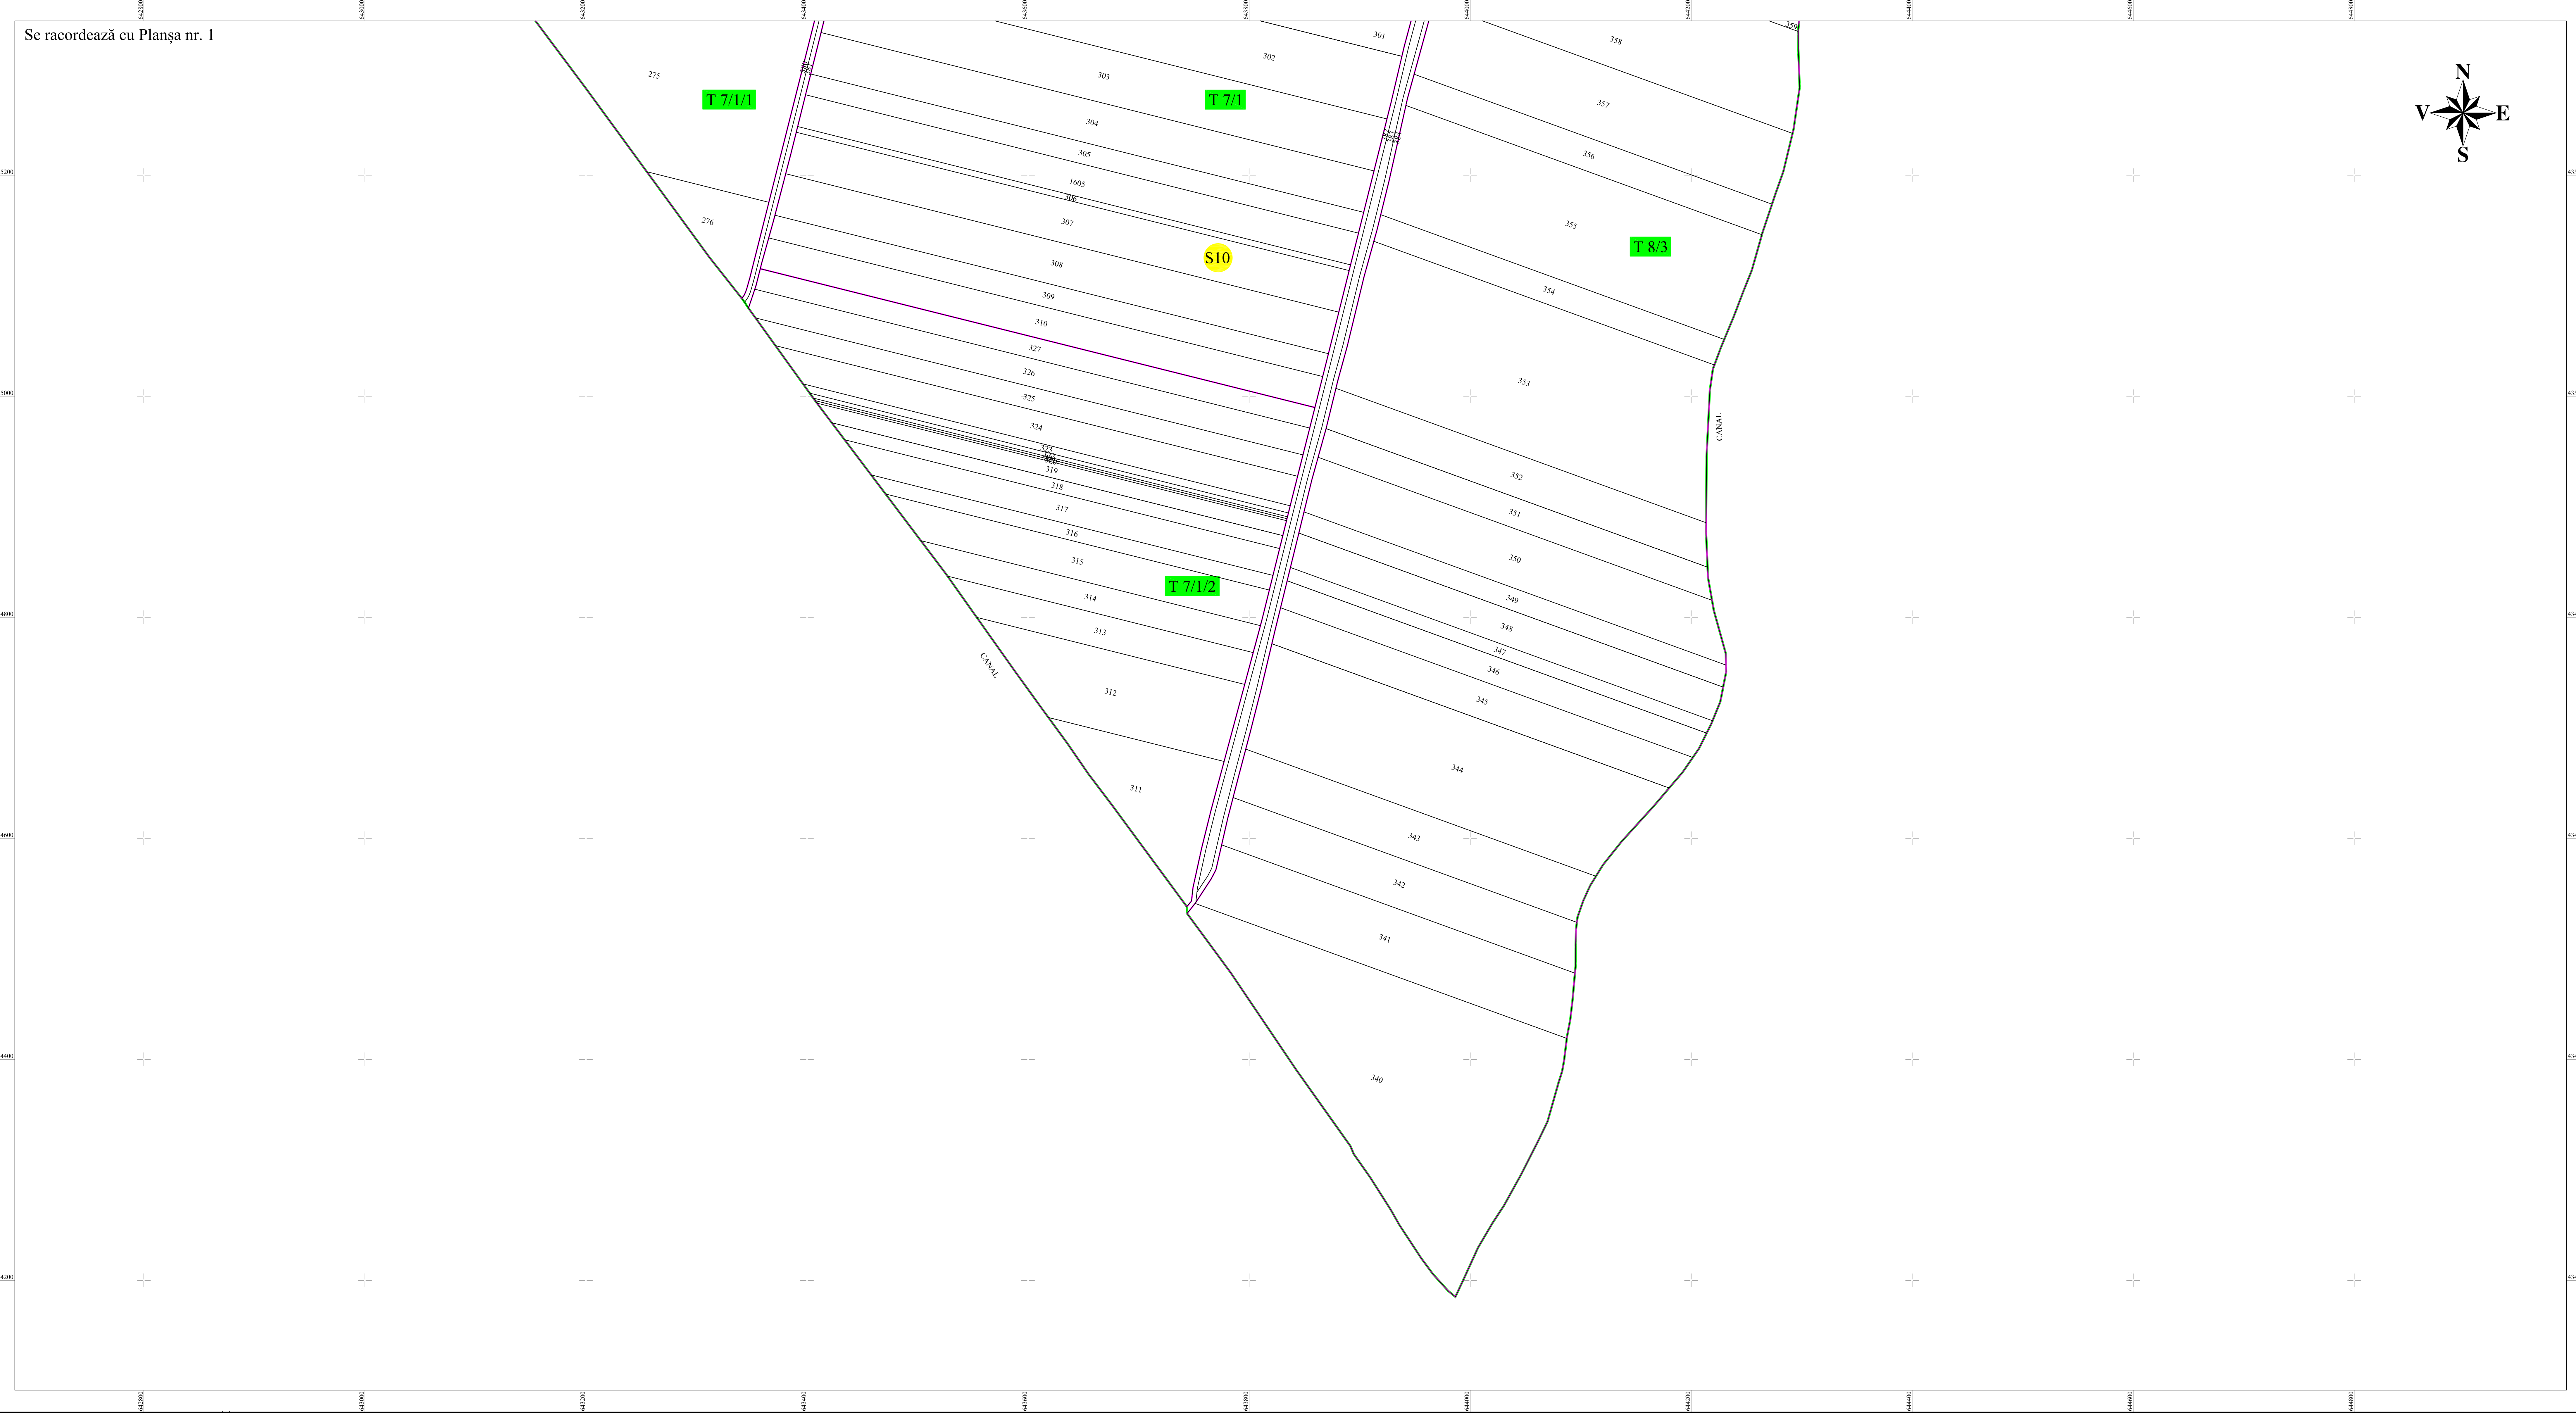

PLAN CADASTRAL  
JUDEȚUL CĂLĂRAȘI - UAT VÎLCELELE  
Sectorul Cadastral Nr. 10  
Scara 1:2000  
Sistem de proiectie STEREO 70  
Planșa Nr. 2/2

Se racordează cu Planșa nr. 1

LEGENDA

	Limita Sector Cadastral
	Limita Tarla
	Limita imobil
	Drum
	Numar Sector Cadastral
	Numar Tarla
	ID imobil

Disponerea planselor:

Scara = 1:2000  
1 cm pe plan = 20 m pe teren

Documentele tehnice ale cadastrului - spre publicare

Proiectat	ing. Piele Florina	Beneficiar: PRIMĂRIA COMUNEI VÎLCELELE		
Măsurat	ing. Piele Florina			
Calculat	ing. Piele Florina			
Editat	ing. Piele Florina			
Aprobat	ing. Piele Florina			
S.C. TOPO ARTITUDE S.R.L.		Scara 1:2000	PNCCF: Servicii de înregistrare sistematică în Sistemul Integrat de Cadastru și Carte Funciara a Imobilelor situate în UAT VILCELELE din județul CĂLĂRAȘI	Planșa Nr. 2
		Data: IANUARIE 2023		