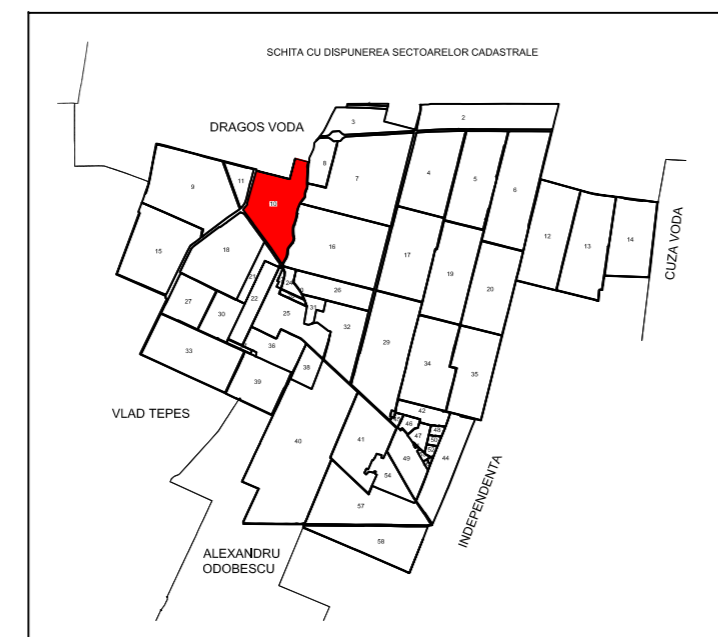

PLAN CADASTRAL
JUDEȚUL CĂLĂRAȘI - UAT VÎLCELELE
Sectorul Cadastral Nr. 10
Scara 1:2000
Sistem de proiectie STEREO 70
Planșa Nr. 1/2

Se racordează cu Planșa nr. 2

LEGENDĂ

	Limita Sector Cadastral
	Limita Tarla
	Limita imobil
	Drum
	Numar Sector Cadastral
	Numar Tarla
	ID imobil

Documentele tehnice ale cadastrului - spre publicare

Proiectat	ing. Puiu Florin	Beneficiar: PRIMĂRIA COMUNEI VÎLCELELE
Măsurat	ing. Puiu Florin	
Calculat	ing. Puiu Florin	
Editat	ing. Puiu Florin	
Aprobat	ing. Puiu Florin	
S.C. TOPO ARTITUDE S.R.L.		Scara: 1:2000
Data: IANUARIE 2023		PNCCF: Servicii de înregistrare sistematică în Sistemul Integrat de Cadastru și Carte Funciară a Imobilelor situate în UAT VÎLCELELE din județul CĂLĂRAȘI
		Planșa Nr. 1