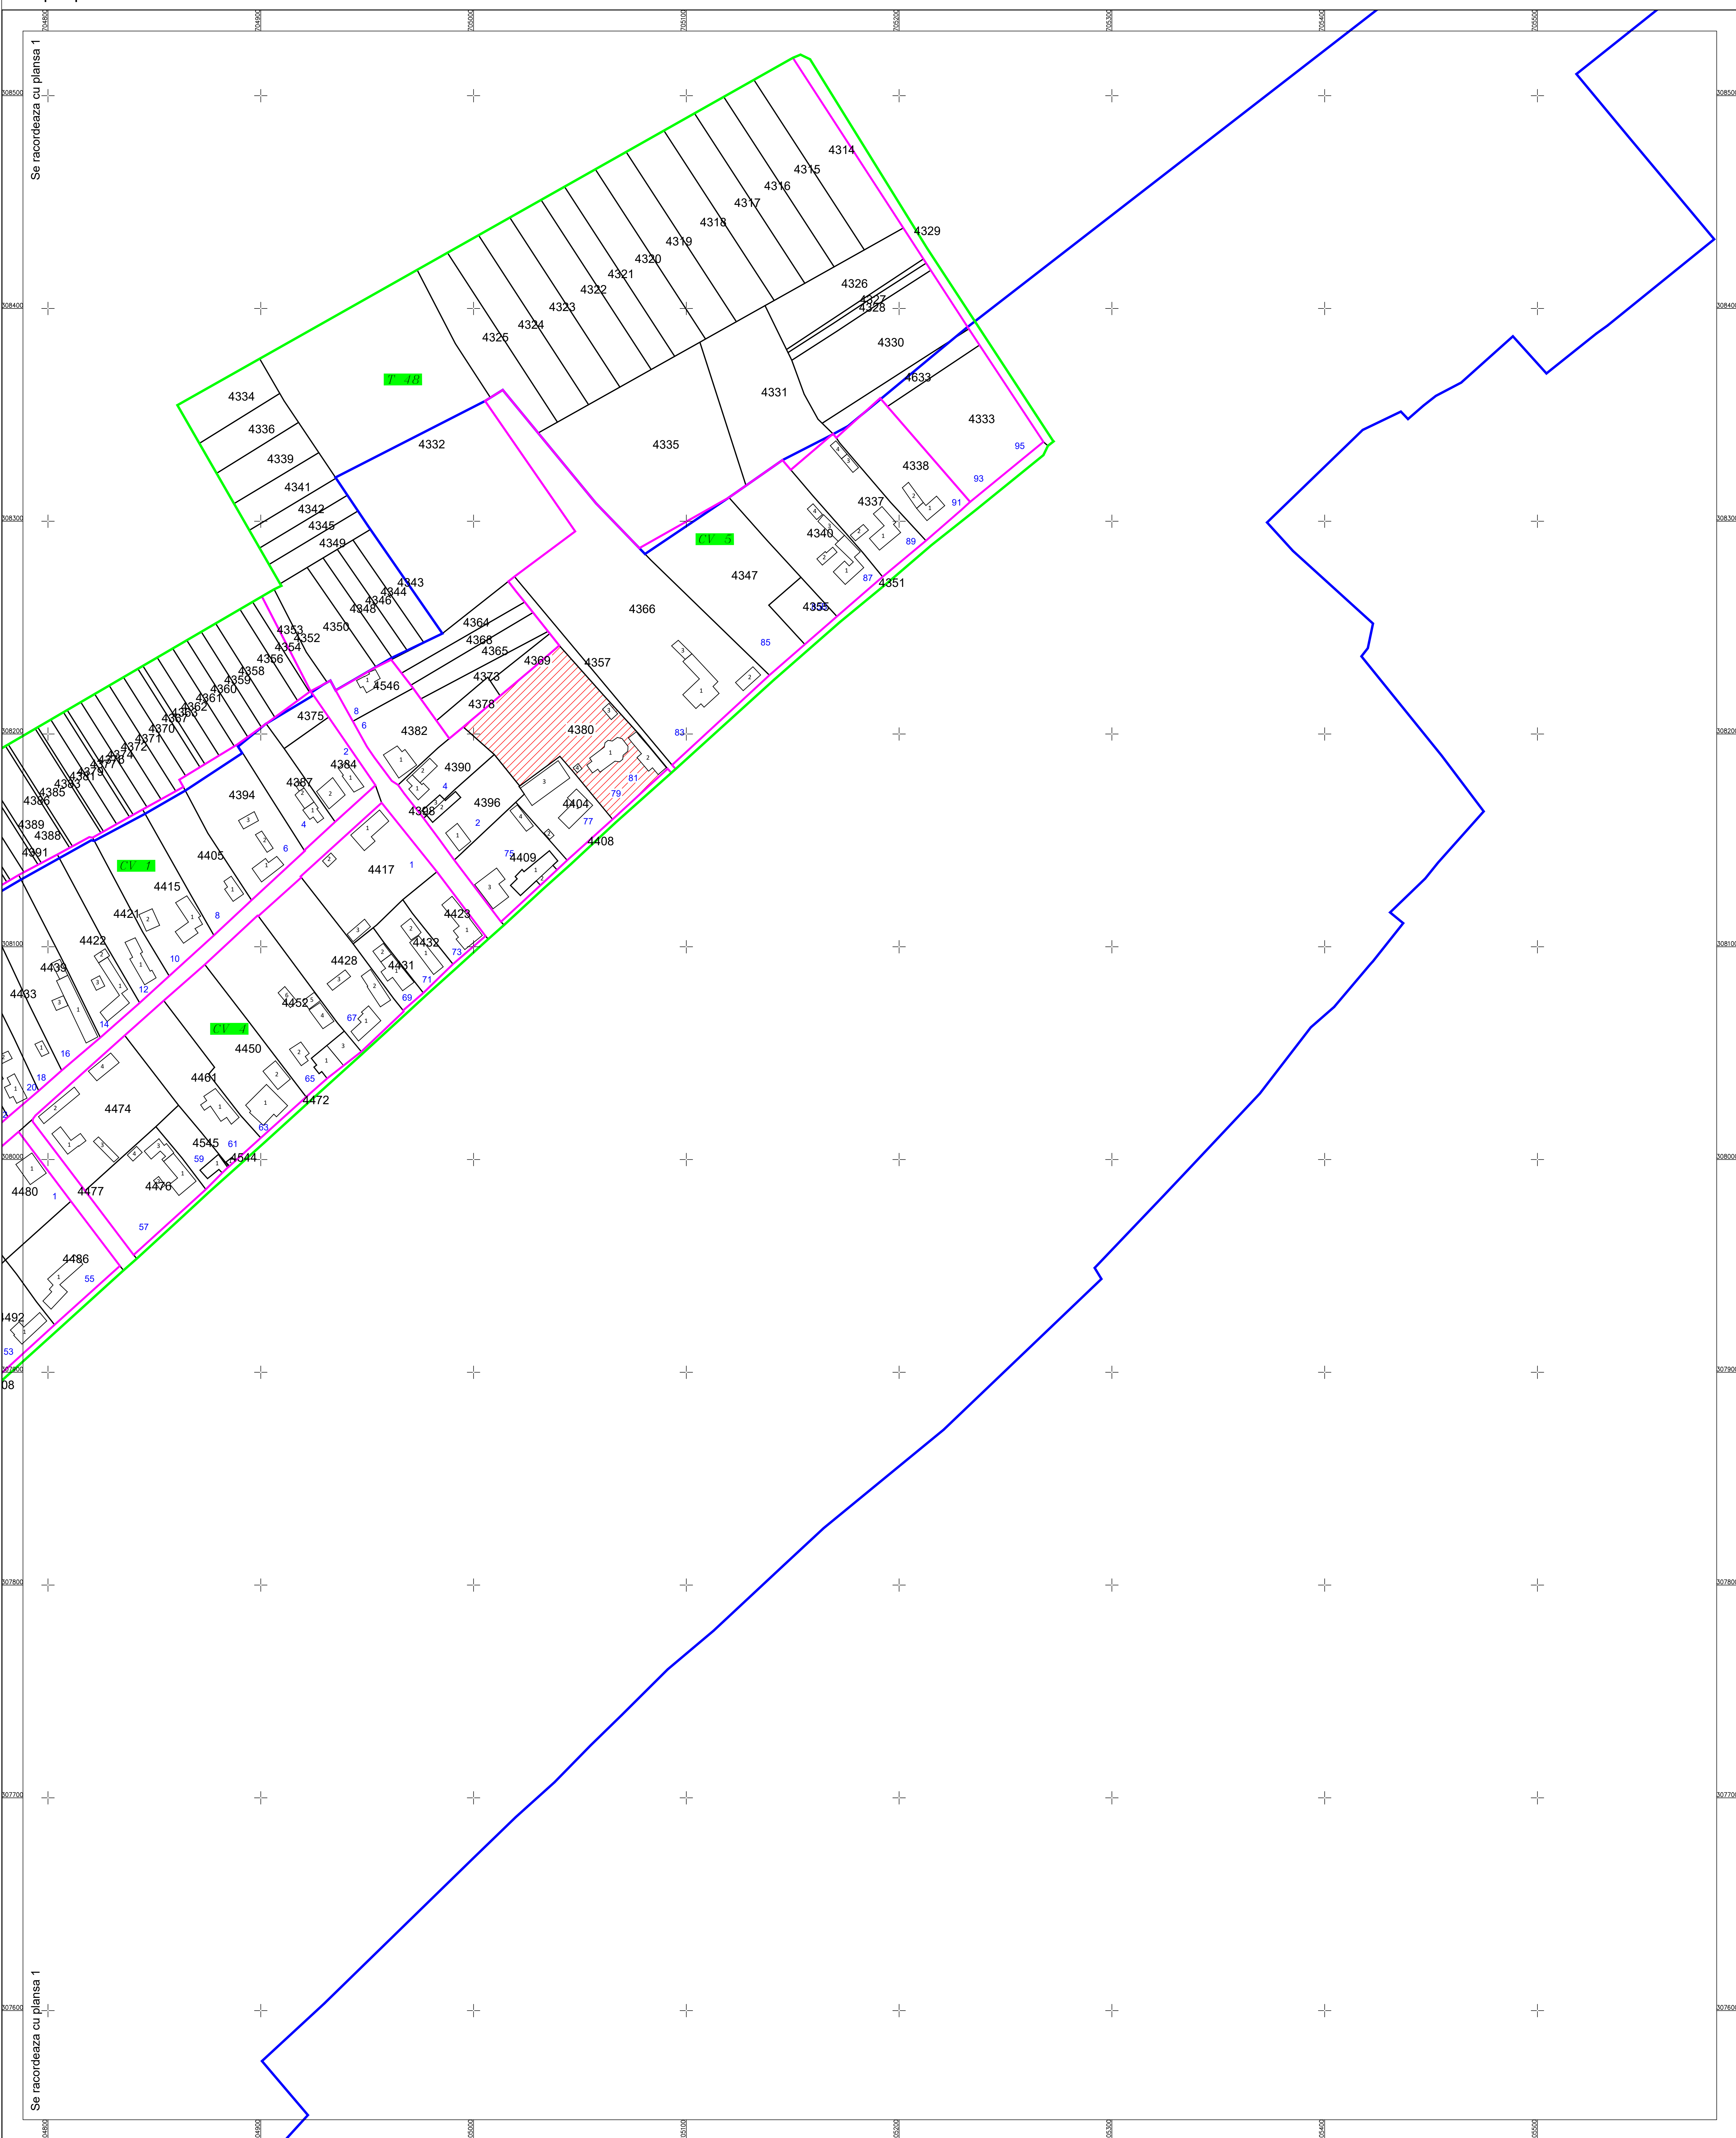

PLAN CADASTRAL
U.A.T. UNIREA, județul CĂLĂRAȘI, Sectorul cadastral 31
Scara 1:1000
Sistem de proiecție STEREO' 1970

Planșa 2
Spre publicare

Se racordeaza cu planșa 1

Se racordeaza cu planșa 1

SC Komora
SRL

Schema de racordare a planșelor

Schița cu dispunerea sectoarelor cadastrale

LEGENDĂ:

	Limită UAT
	Limită sector cadastral
	Limită intravilan
	Limită tarla
	Limită imobil
	Limită construcții
	Număr sector cadastral
	ID imobil