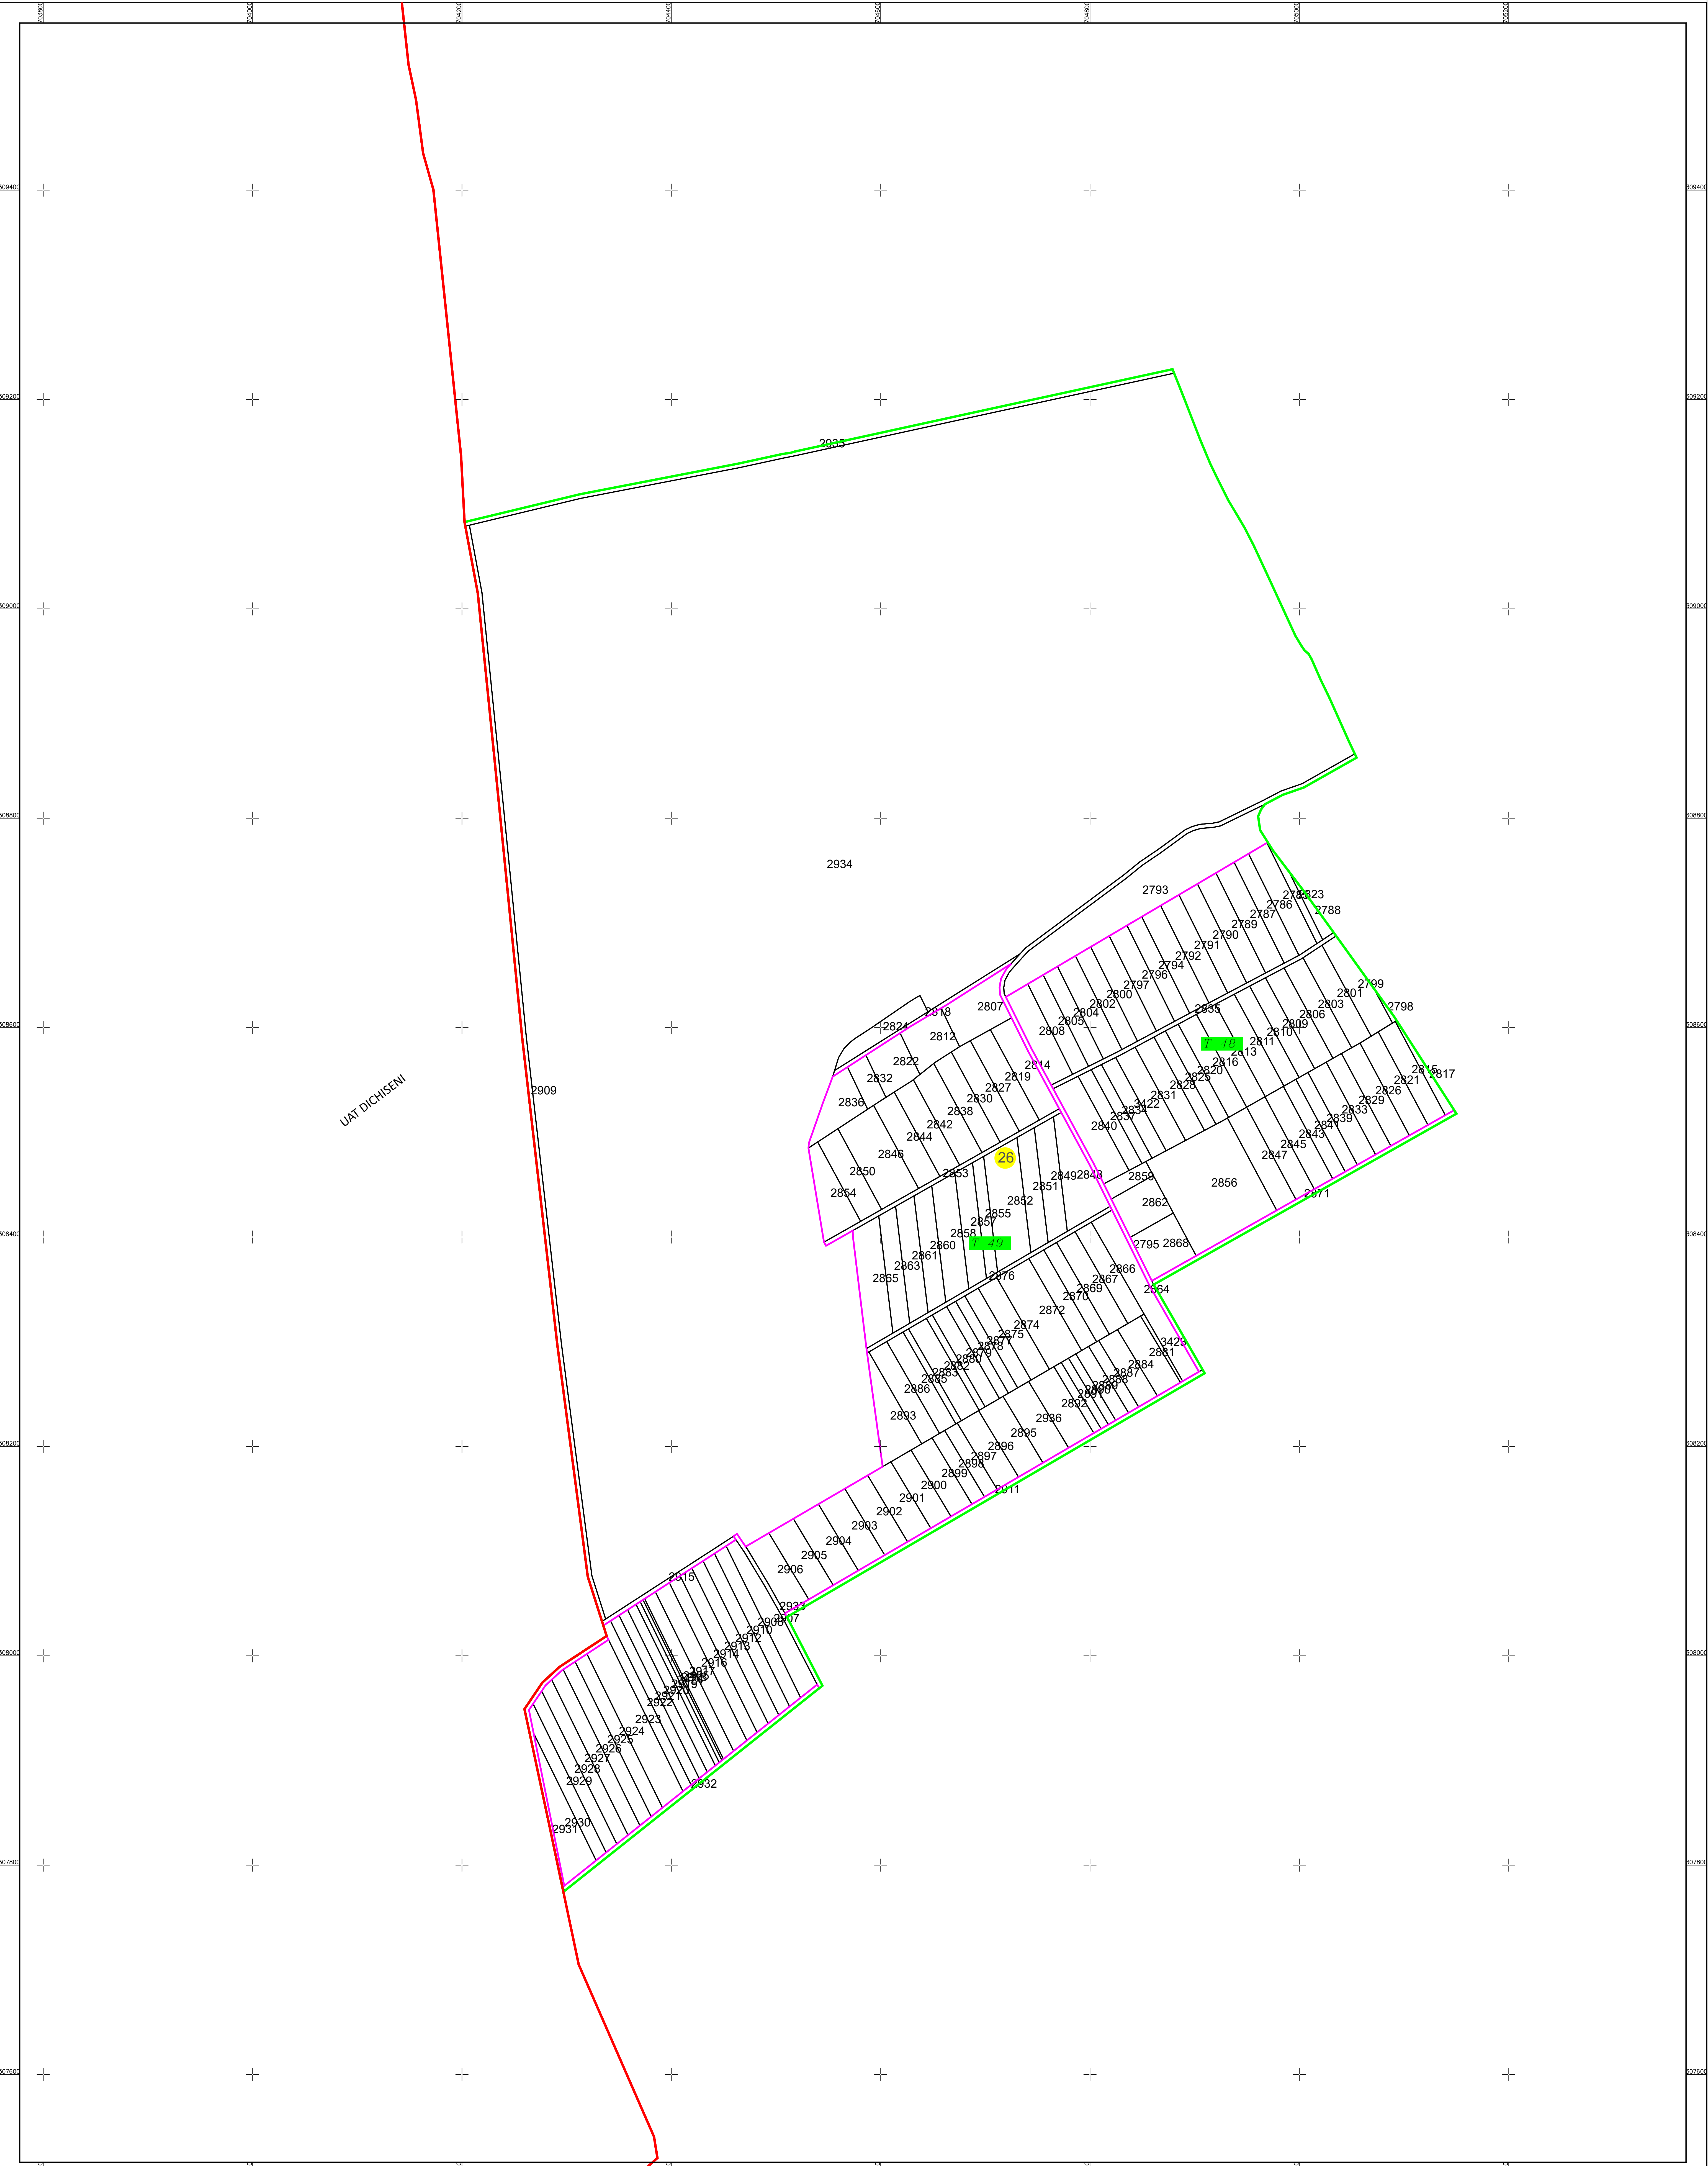

PLAN CADASTRAL
U.A.T. UNIREA, județul CĂLĂRAȘI, Sectorul cadastral 26
Scara 1:2000
Sistem de proiecție STEREO' 1970

Planșa 1
Spre publicare

SC Komora
SRL

Schema de racordare a planșelor

Schița cu dispunerea sectoarelor cadastrale

LEGENDA

	Limita UAT
	Limita sector cadastral
	Limita tarfa
	Număr sector cadastral
	ID imobil