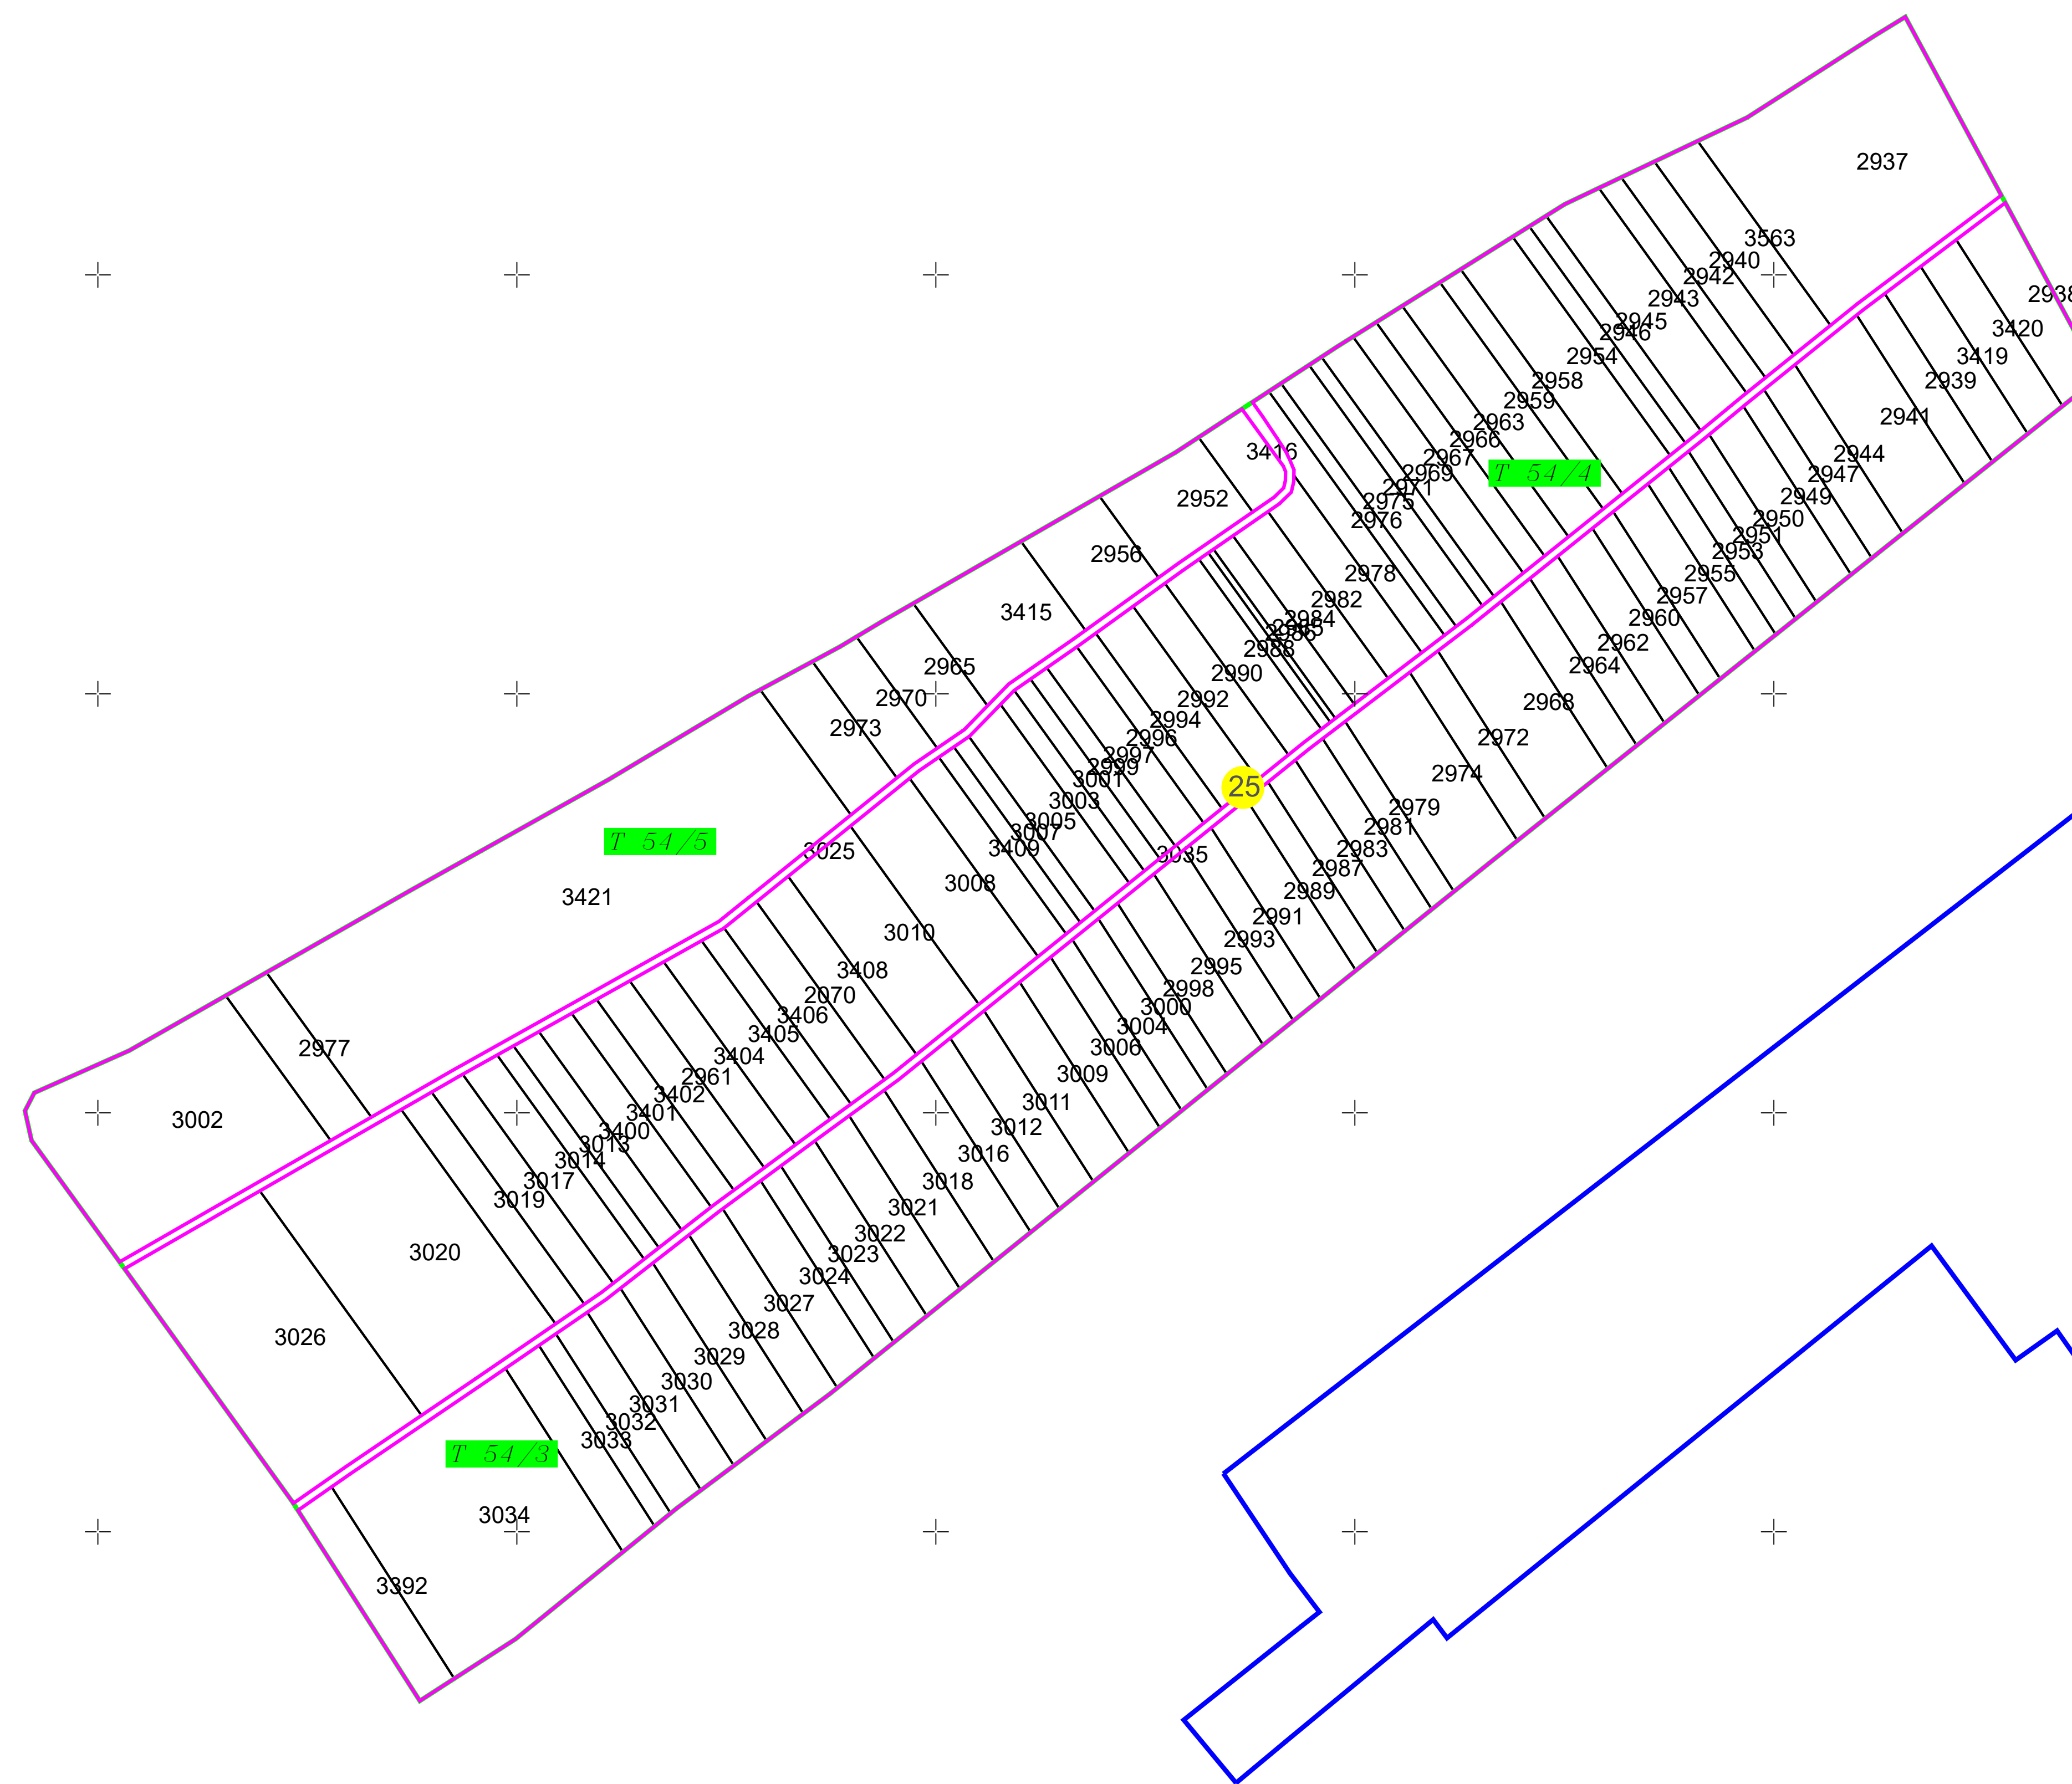

**PLAN CADASTRAL**  
 U.A.T. UNIREA, județul CĂLĂRAȘI, Sectorul cadastral 25  
 Scara 1:2000  
 Sistem de proiecție STEREO' 1970

Planșa 1  
Spre publicare

UNIREA

Schema de racordare a planșelor

Schița cu dispunerea sectoarelor cadastrale

LEGENDĂ	
	Limită UAT
	Limită sector cadastral
	Limită tarla
	Limită intravilan
	Limită imobil
	Număr sector cadastral
	ID imobil

SC Komora  
SRL