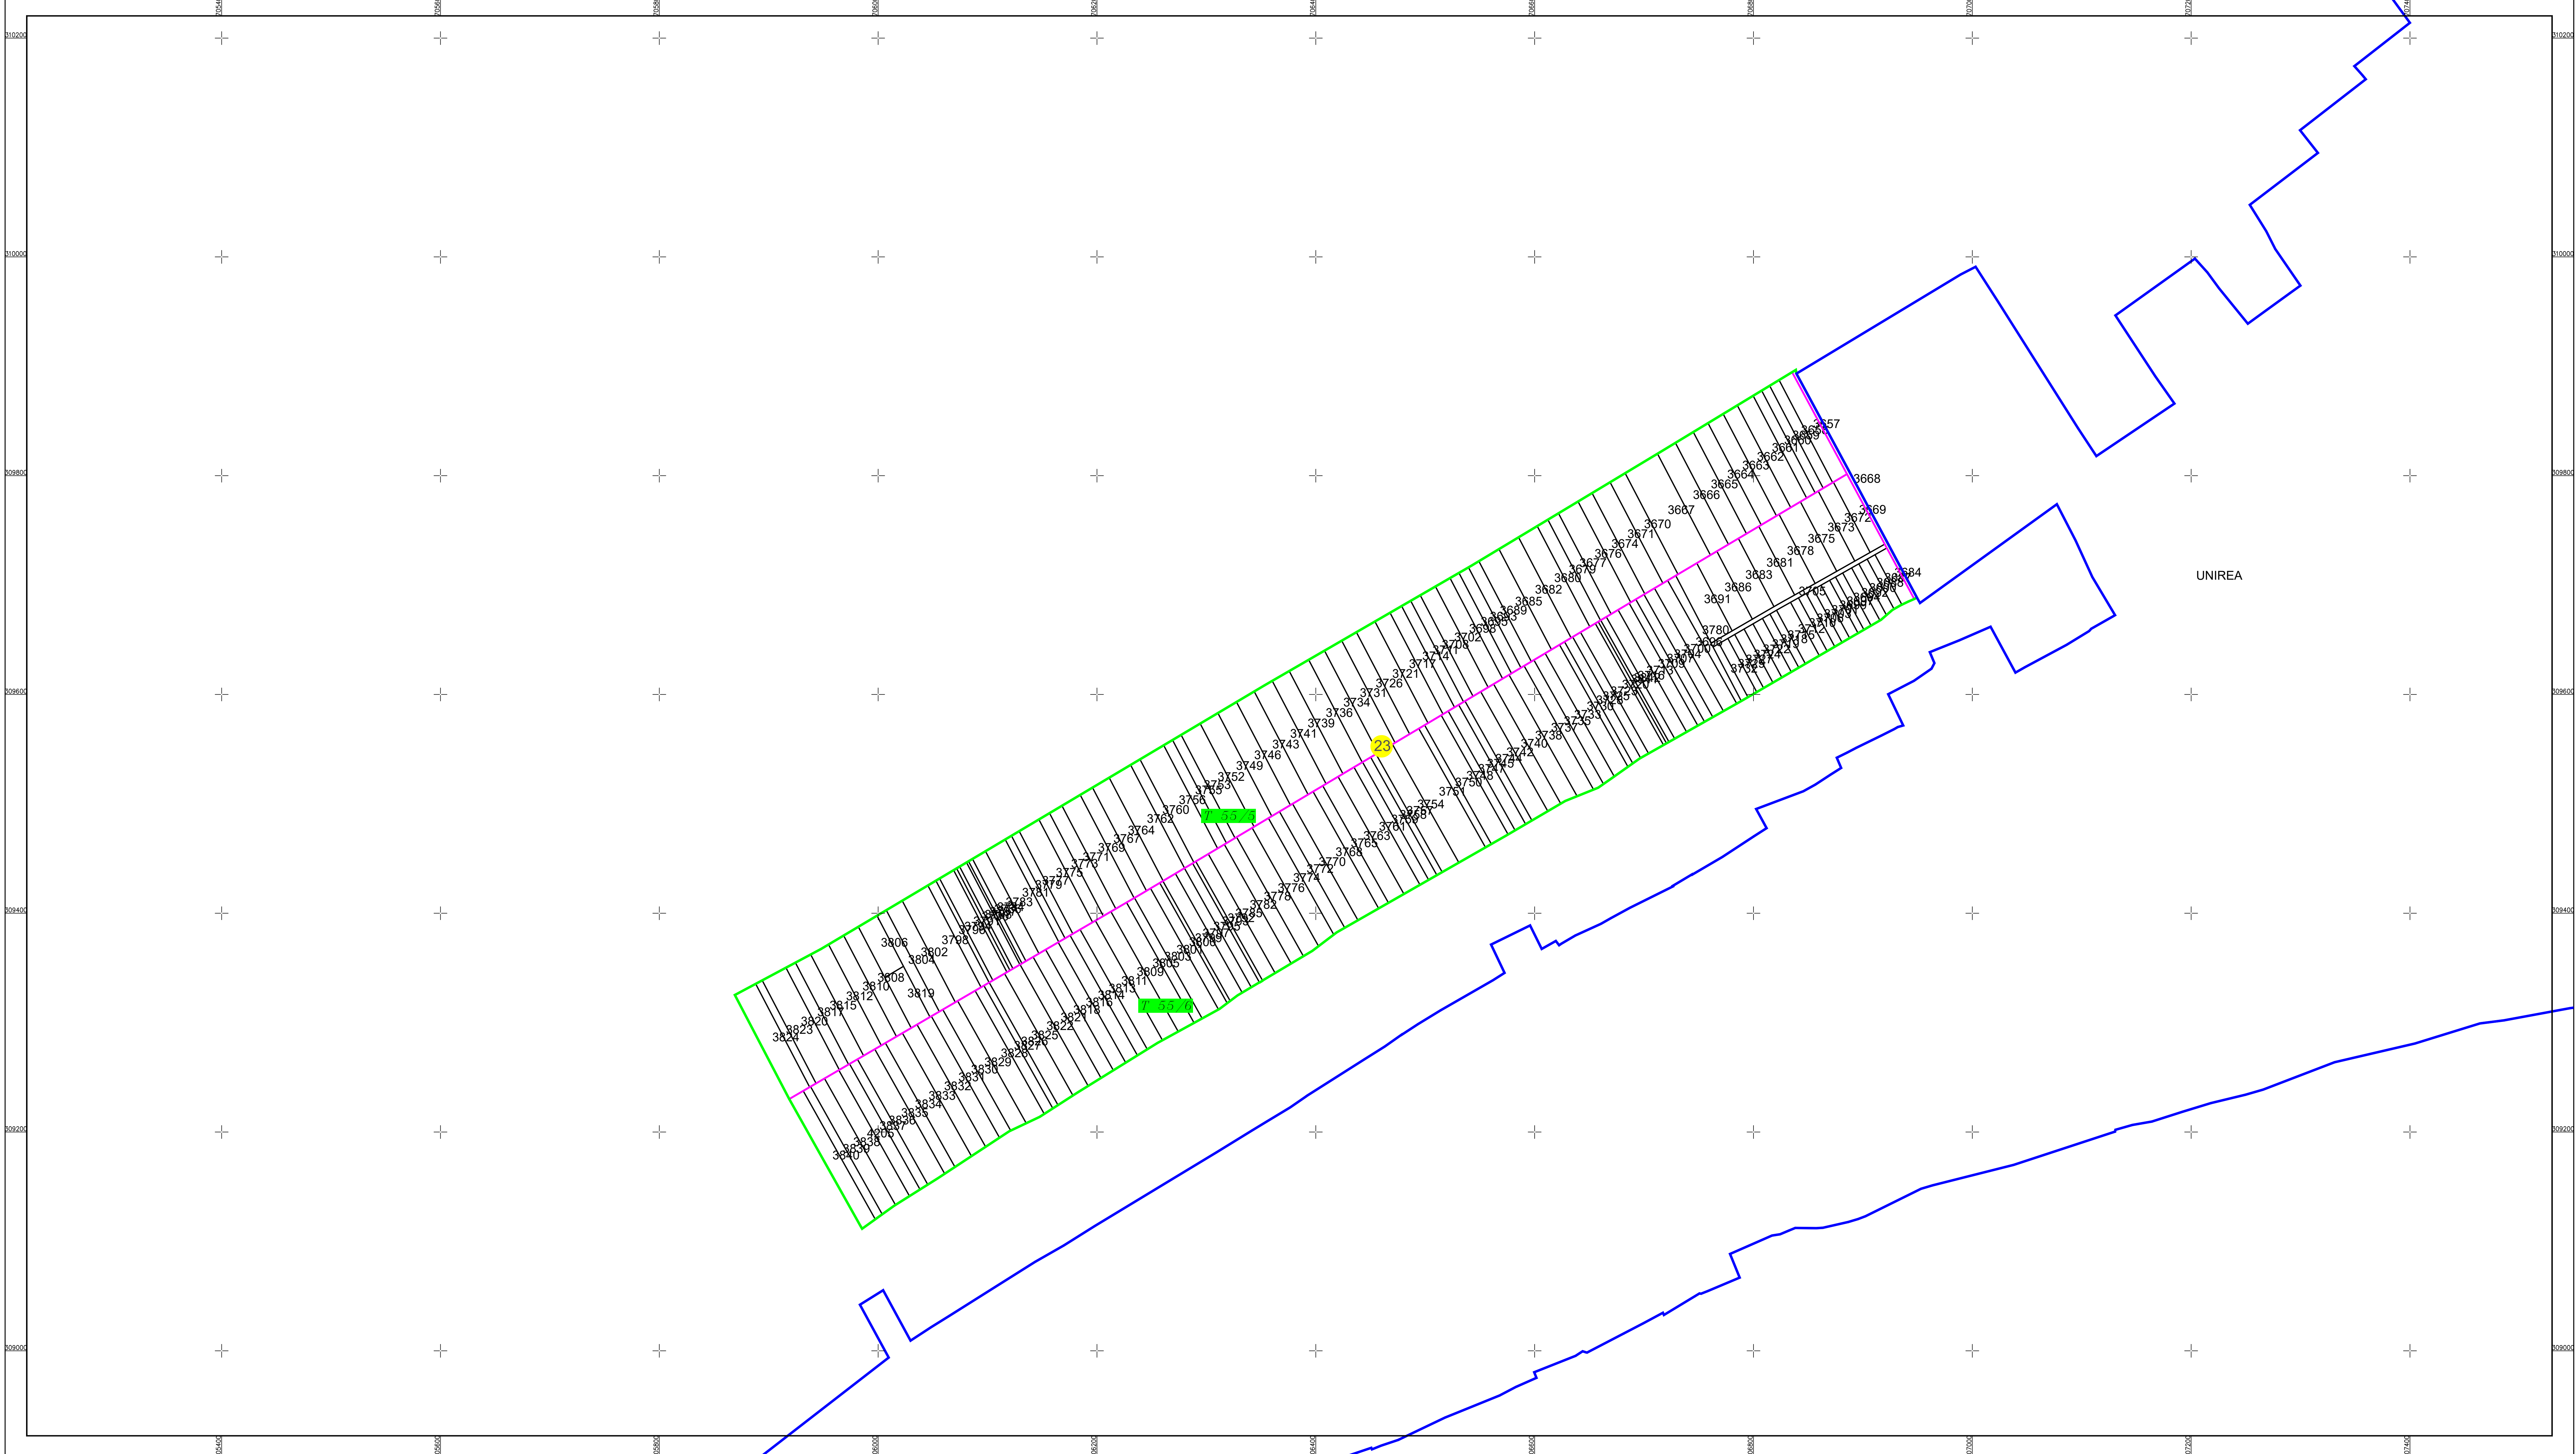

PLAN CADASTRAL  
U.A.T. UNIREA, județul CĂLĂRAȘI, Sectorul cadastral 23  
Scara 1:2000  
Sistem de proiecție STEREO' 1970

Planșa 1  
Spre publicare

Schema de racordare a planșelor

Schița cu dispunerea sectoarelor cadastrale

SC Komora  
SRL

LEGENDĂ

	Limită UAT
	Limită sector cadastral
	Limită tarla
	Limită intravilan
	Limită imobil
	Număr sector cadastral
	ID imobil