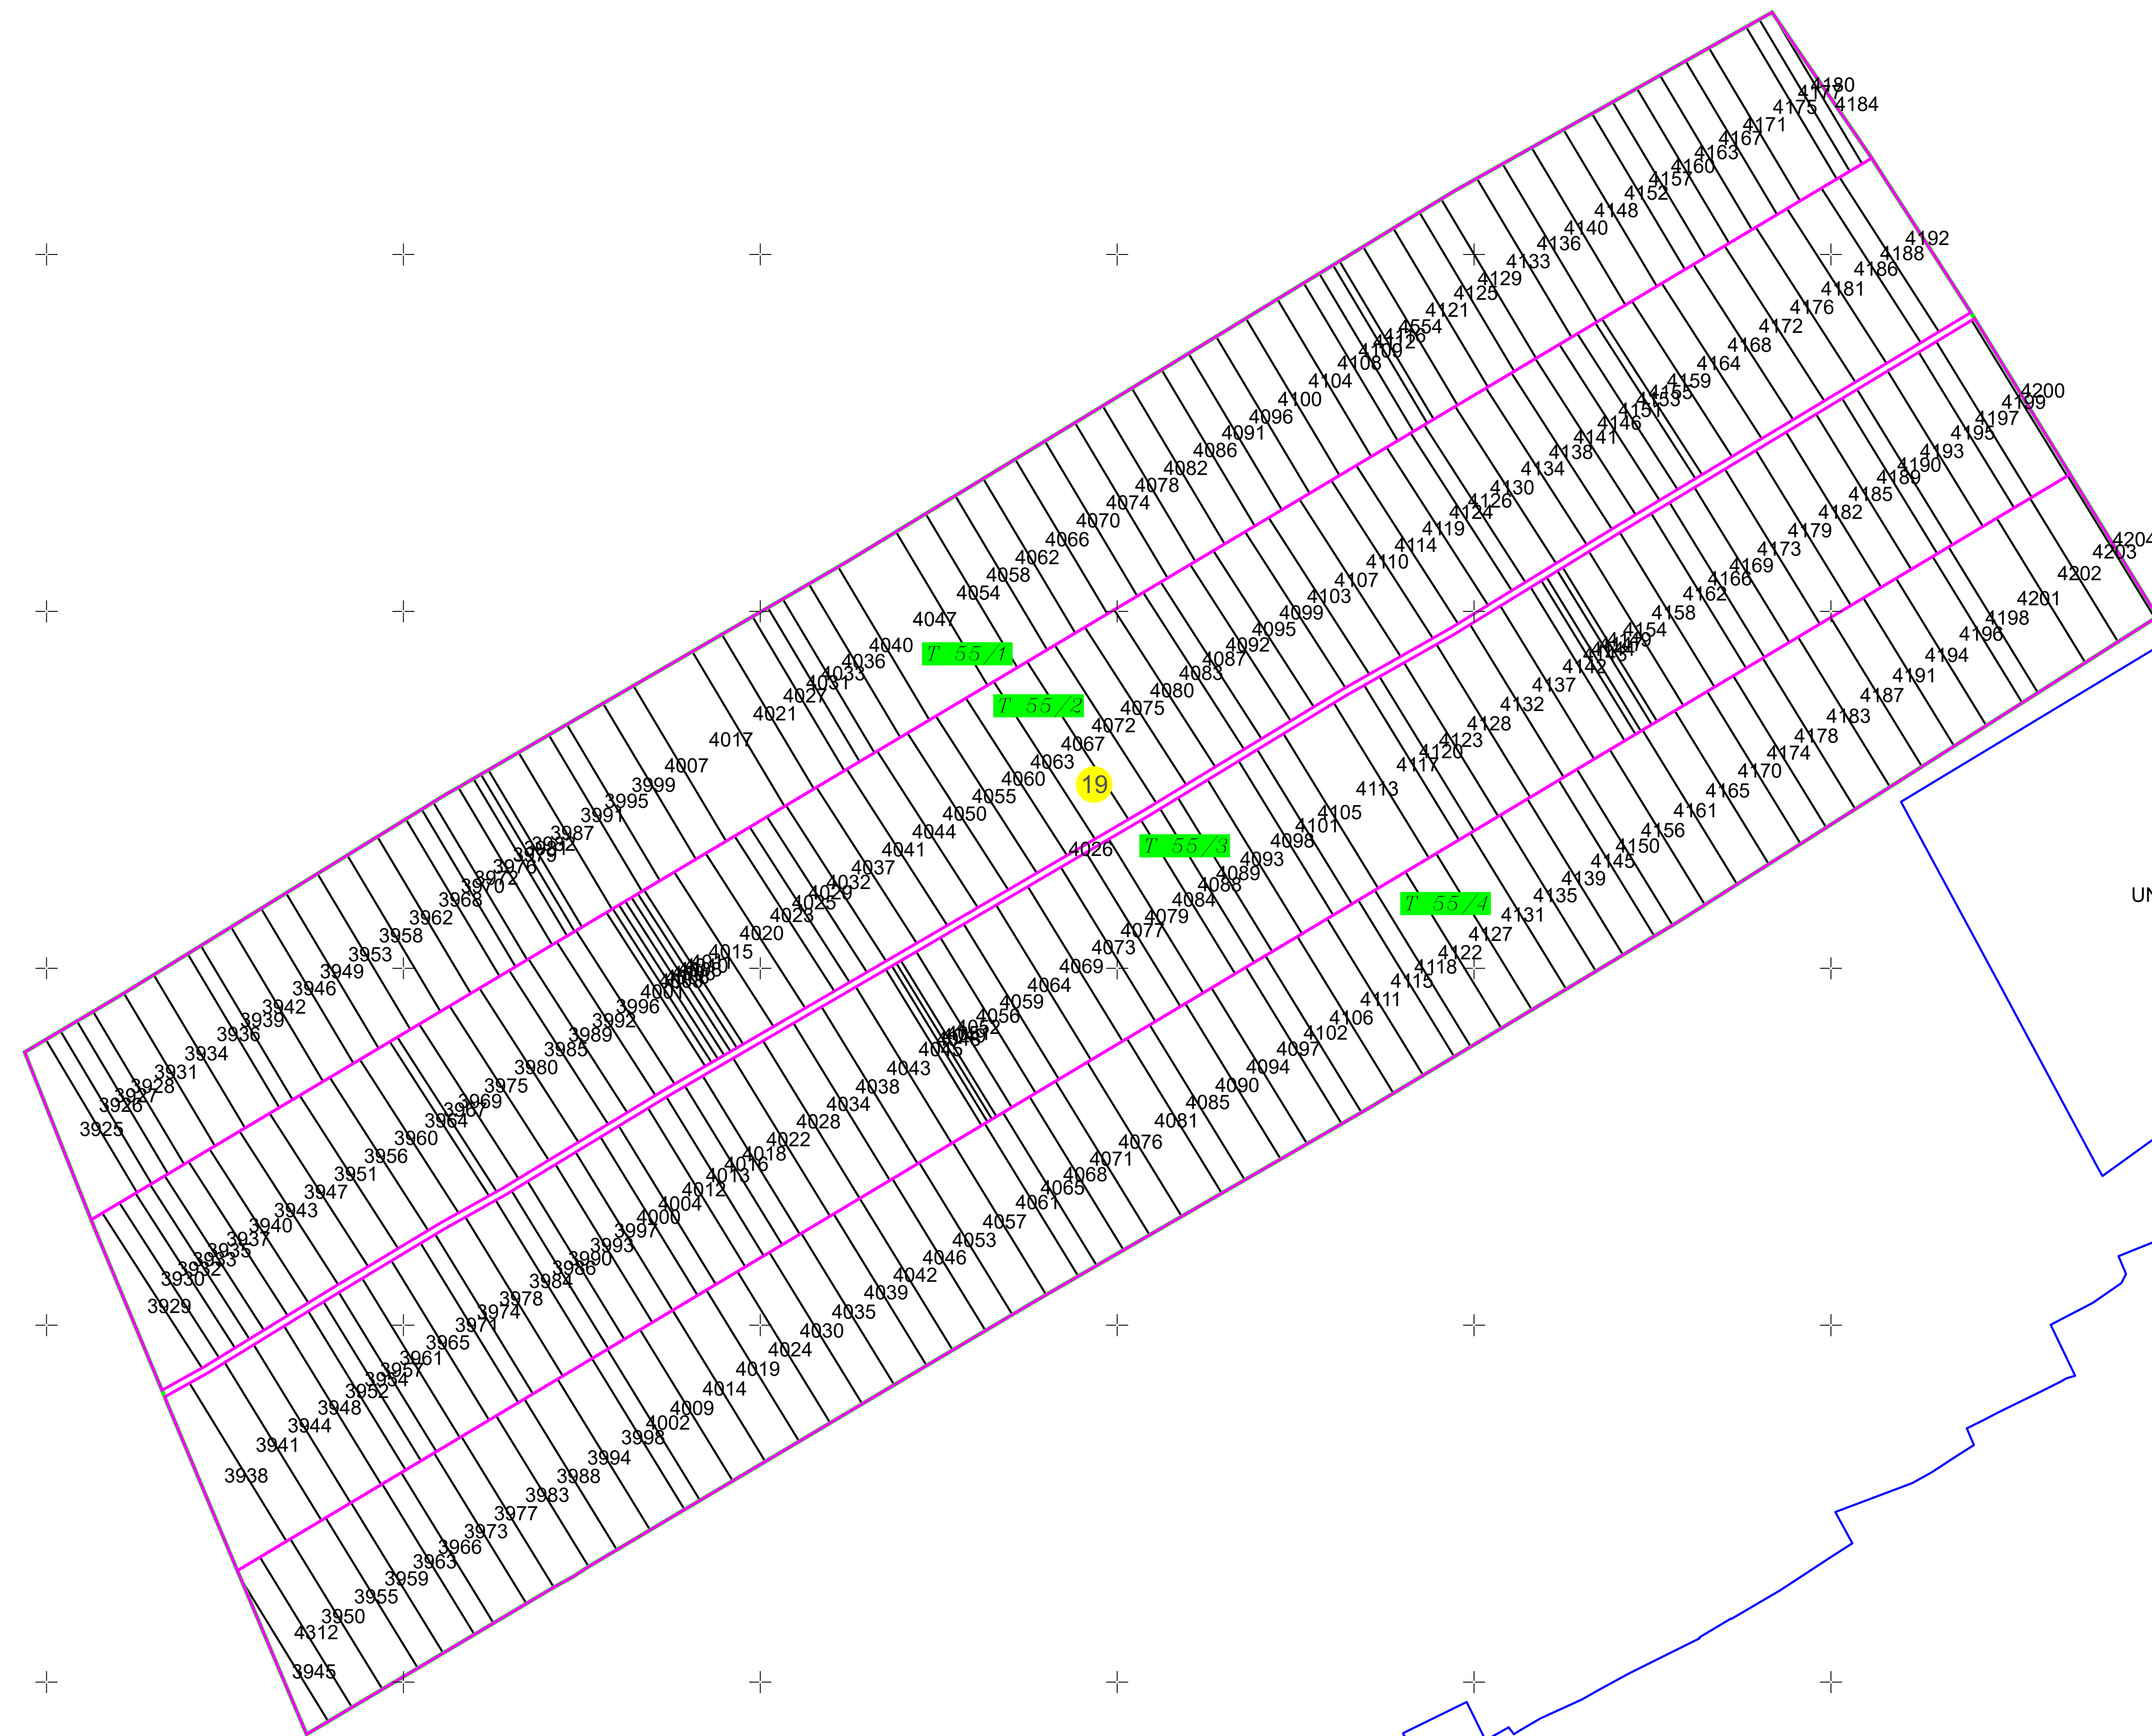

PLAN CADASTRAL
U.A.T. UNIREA, județul CĂLĂRAȘI, Sectorul cadastral 19
Scara 1:2000
Sistem de proiecție STEREO' 1970

Planșa 1
Spre publicare

UNIREA

Schema de racordare a planșelor

Schița cu dispunerea sectoarelor cadastrale

LEGENDĂ

	Limită UAT
	Limită sector cadastral
	Limită tarla
	Limită intravilan
	Limită imobil
	Număr sector cadastral
	ID imobil

SC Komora SRL