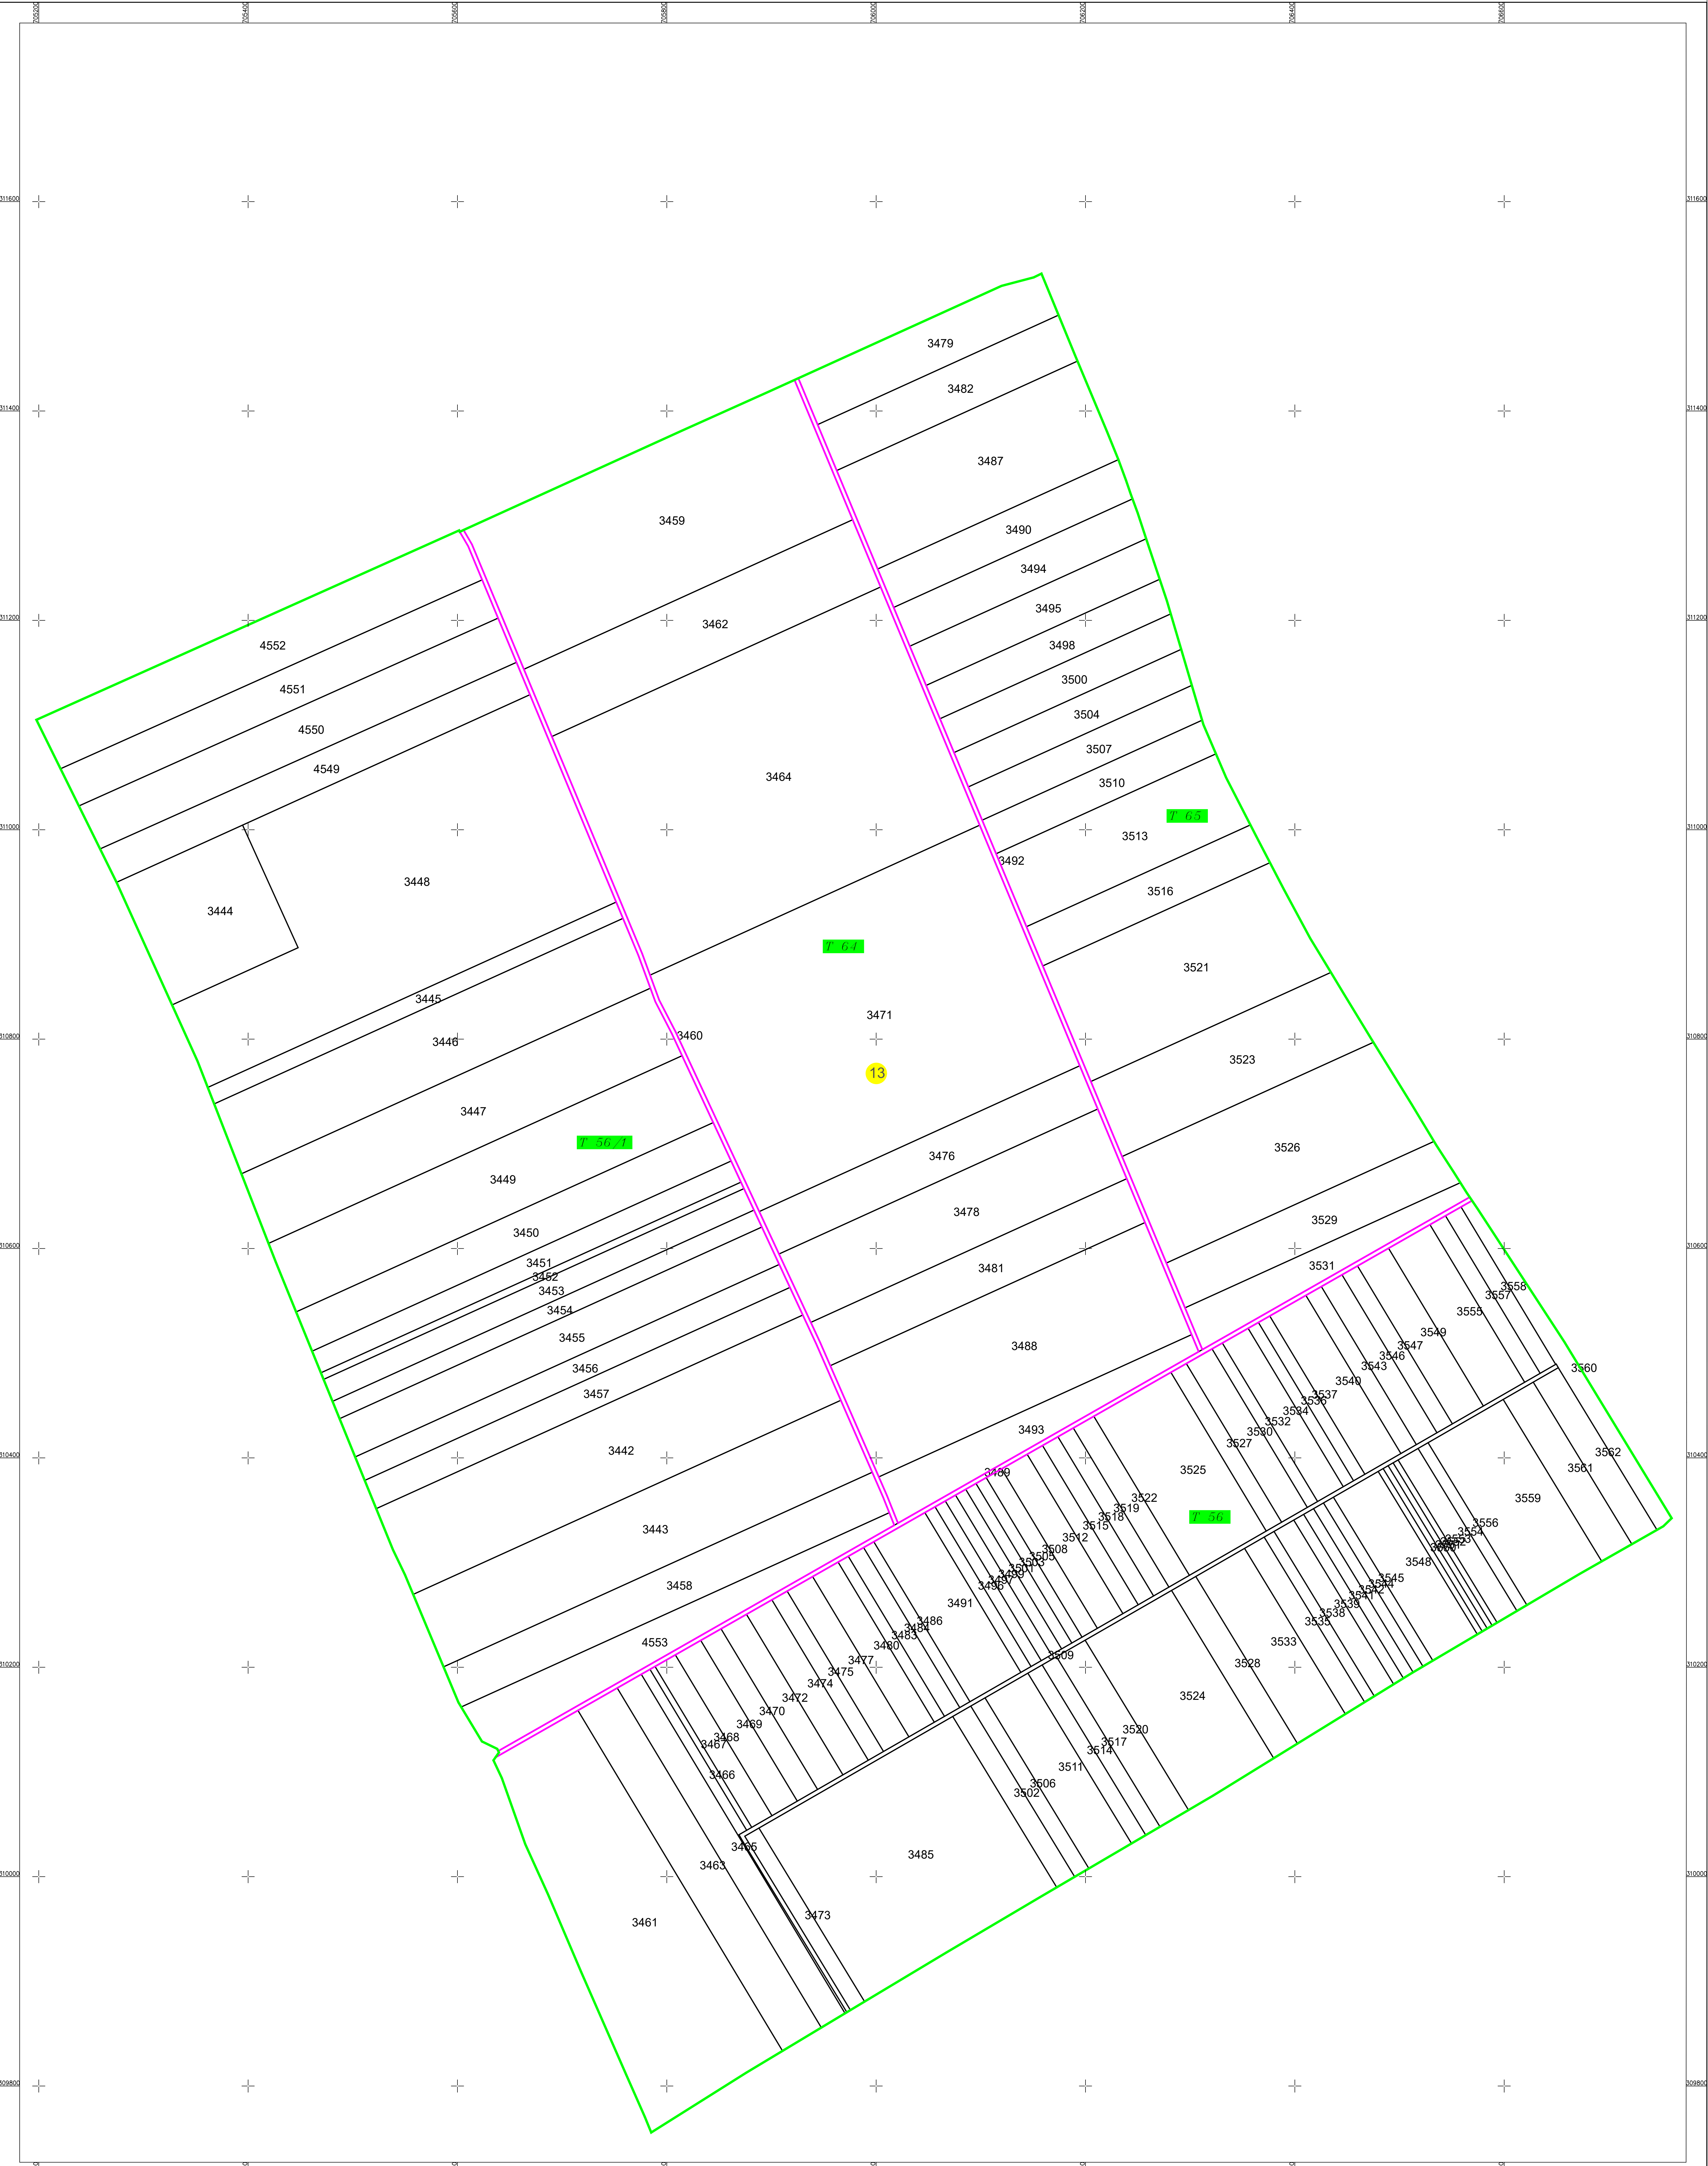

PLAN CADASTRAL
U.A.T. UNIREA, județul CĂLĂRAȘI, Sectorul cadastral 13
Scara 1:2000
Sistem de proiecție STEREO' 1970

Planșa 1
Spre publicare

SC Komora
SRL

Schema de racordare a planșelor

Schița cu dispunerea sectoarelor cadastrale

LEGENDA

	Limită UAT
	Limită sector cadastral
	Limită țara
	Limită imobil
	Număr sector cadastral
	ID imobil