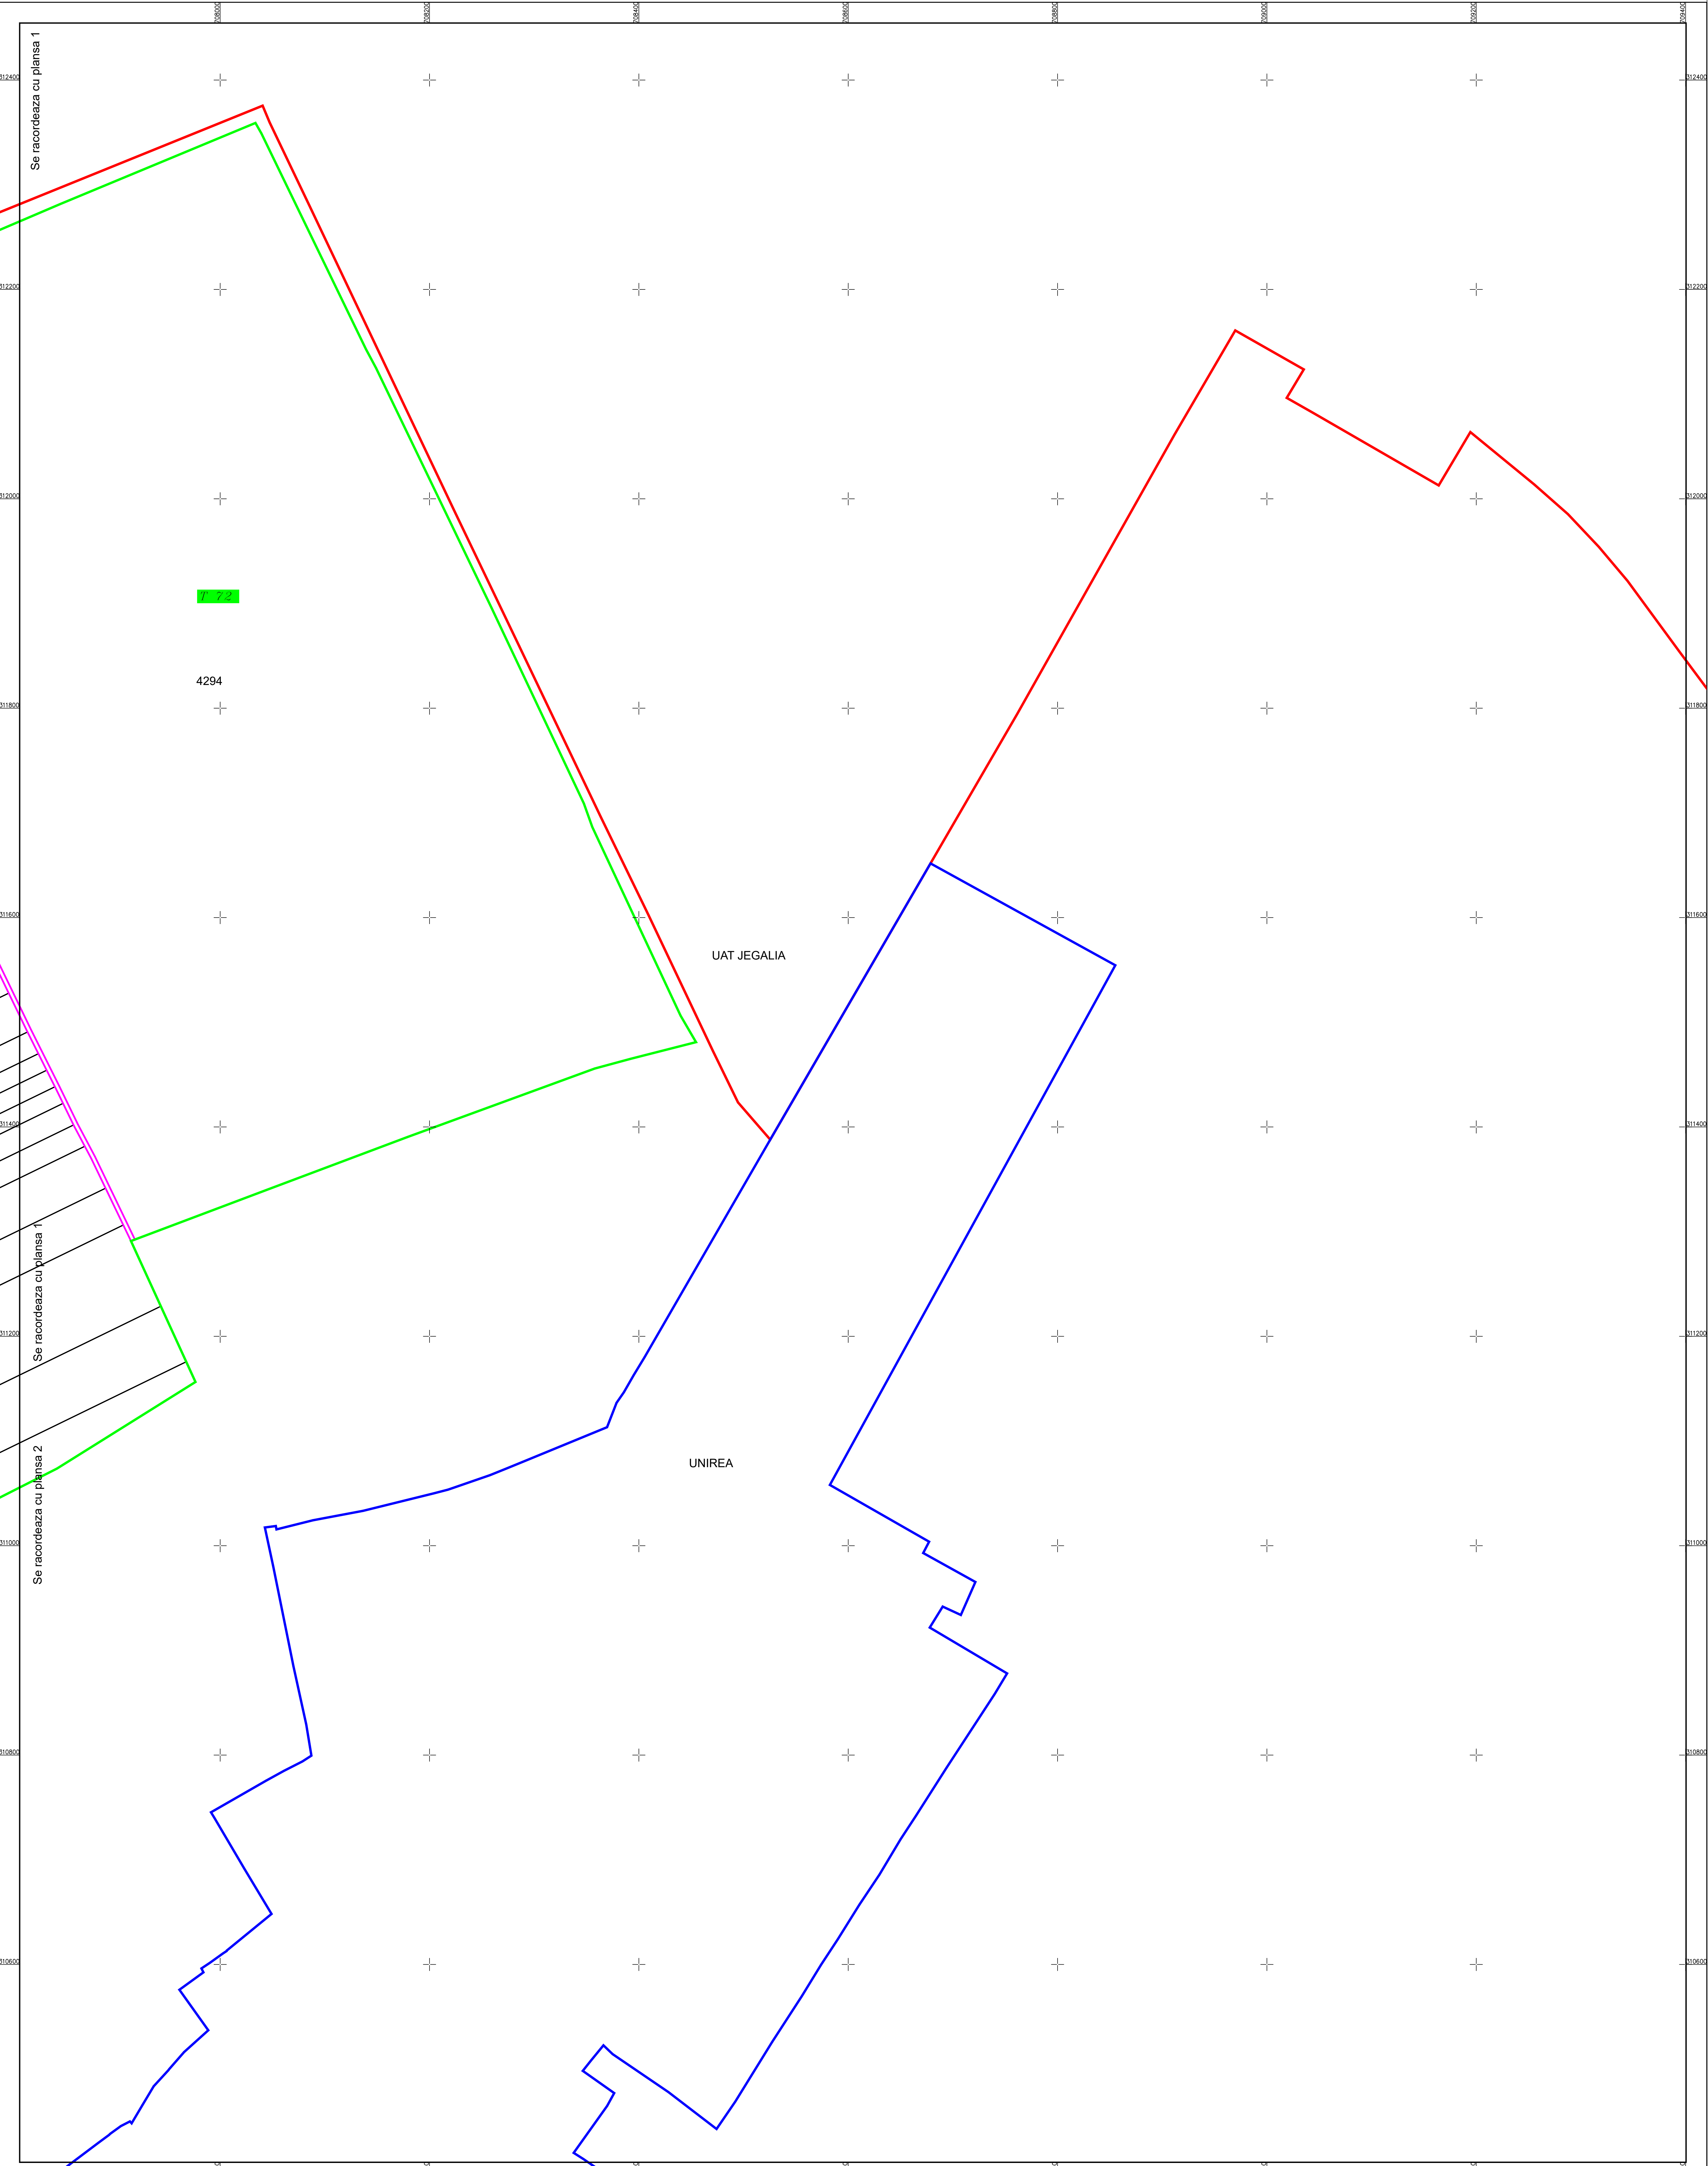

PLAN CADASTRAL
U.A.T. UNIREA, județul CĂLĂRAȘI, Sectorul cadastral 10
Scara 1:2000
Sistem de proiecție STEREO' 1970

Planșa 3
Spre publicare

SC Komora
SRL

Schema de racordare a planșelor

Schița cu dispunerea sectoarelor cadastrale

LEGENDA

	Limită UAT
	Limită sector cadastral
	Limită tarla
	Limită intravilan
	Limită imobil
	Număr sector cadastral
	ID imobil