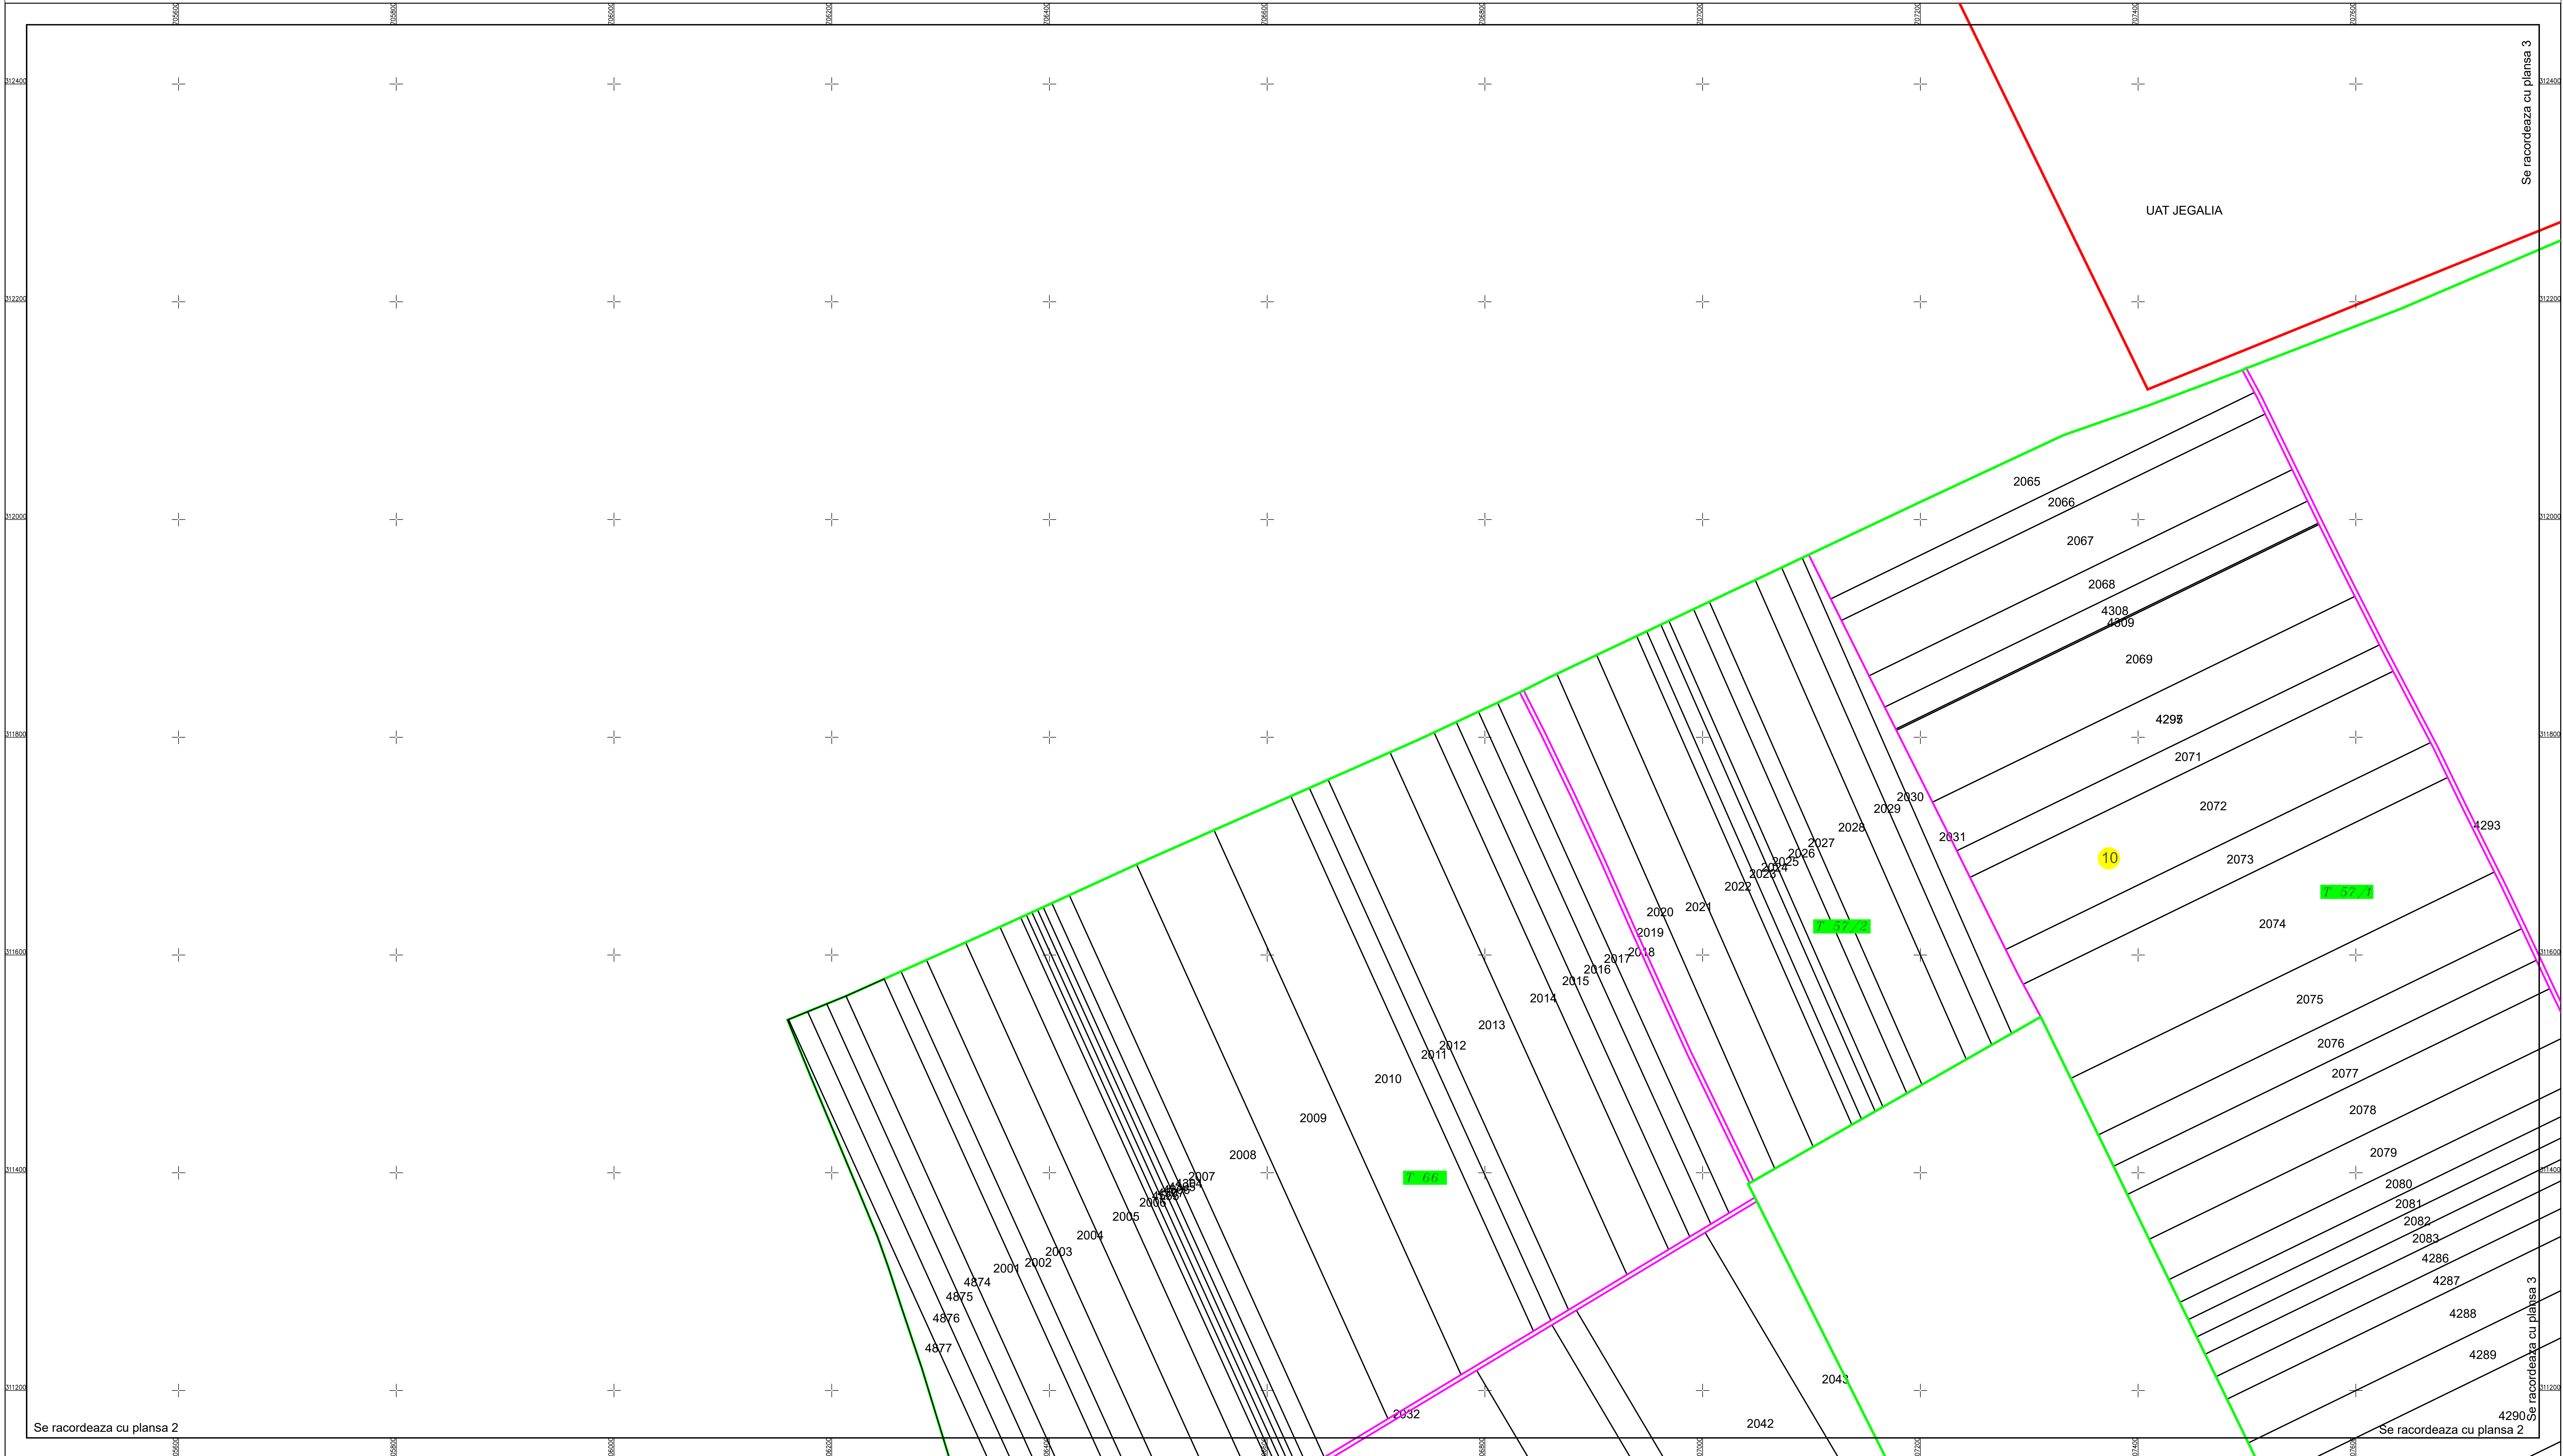

PLAN CADASTRAL  
U.A.T. UNIREA, județul CĂLĂRAȘI, Sectorul cadastral 10  
Scara 1:2000  
Sistem de proiecție STEREO' 1970

Planșa 1  
Spre publicare

Se racordeaza cu plansa 2

Se racordeaza cu plansa 3

Se racordeaza cu plansa 3

Se racordeaza cu plansa 2

SC Komora  
SRL

Data: martie 2023

Schema de racordare a planșelor

Schița cu dispunerea sectoarelor cadastrale

LEGENDĂ

	Limita UAT
	Limita sector cadastral
	Limita tarla
	Limita imobil
	Număr sector cadastral
	ID imobil