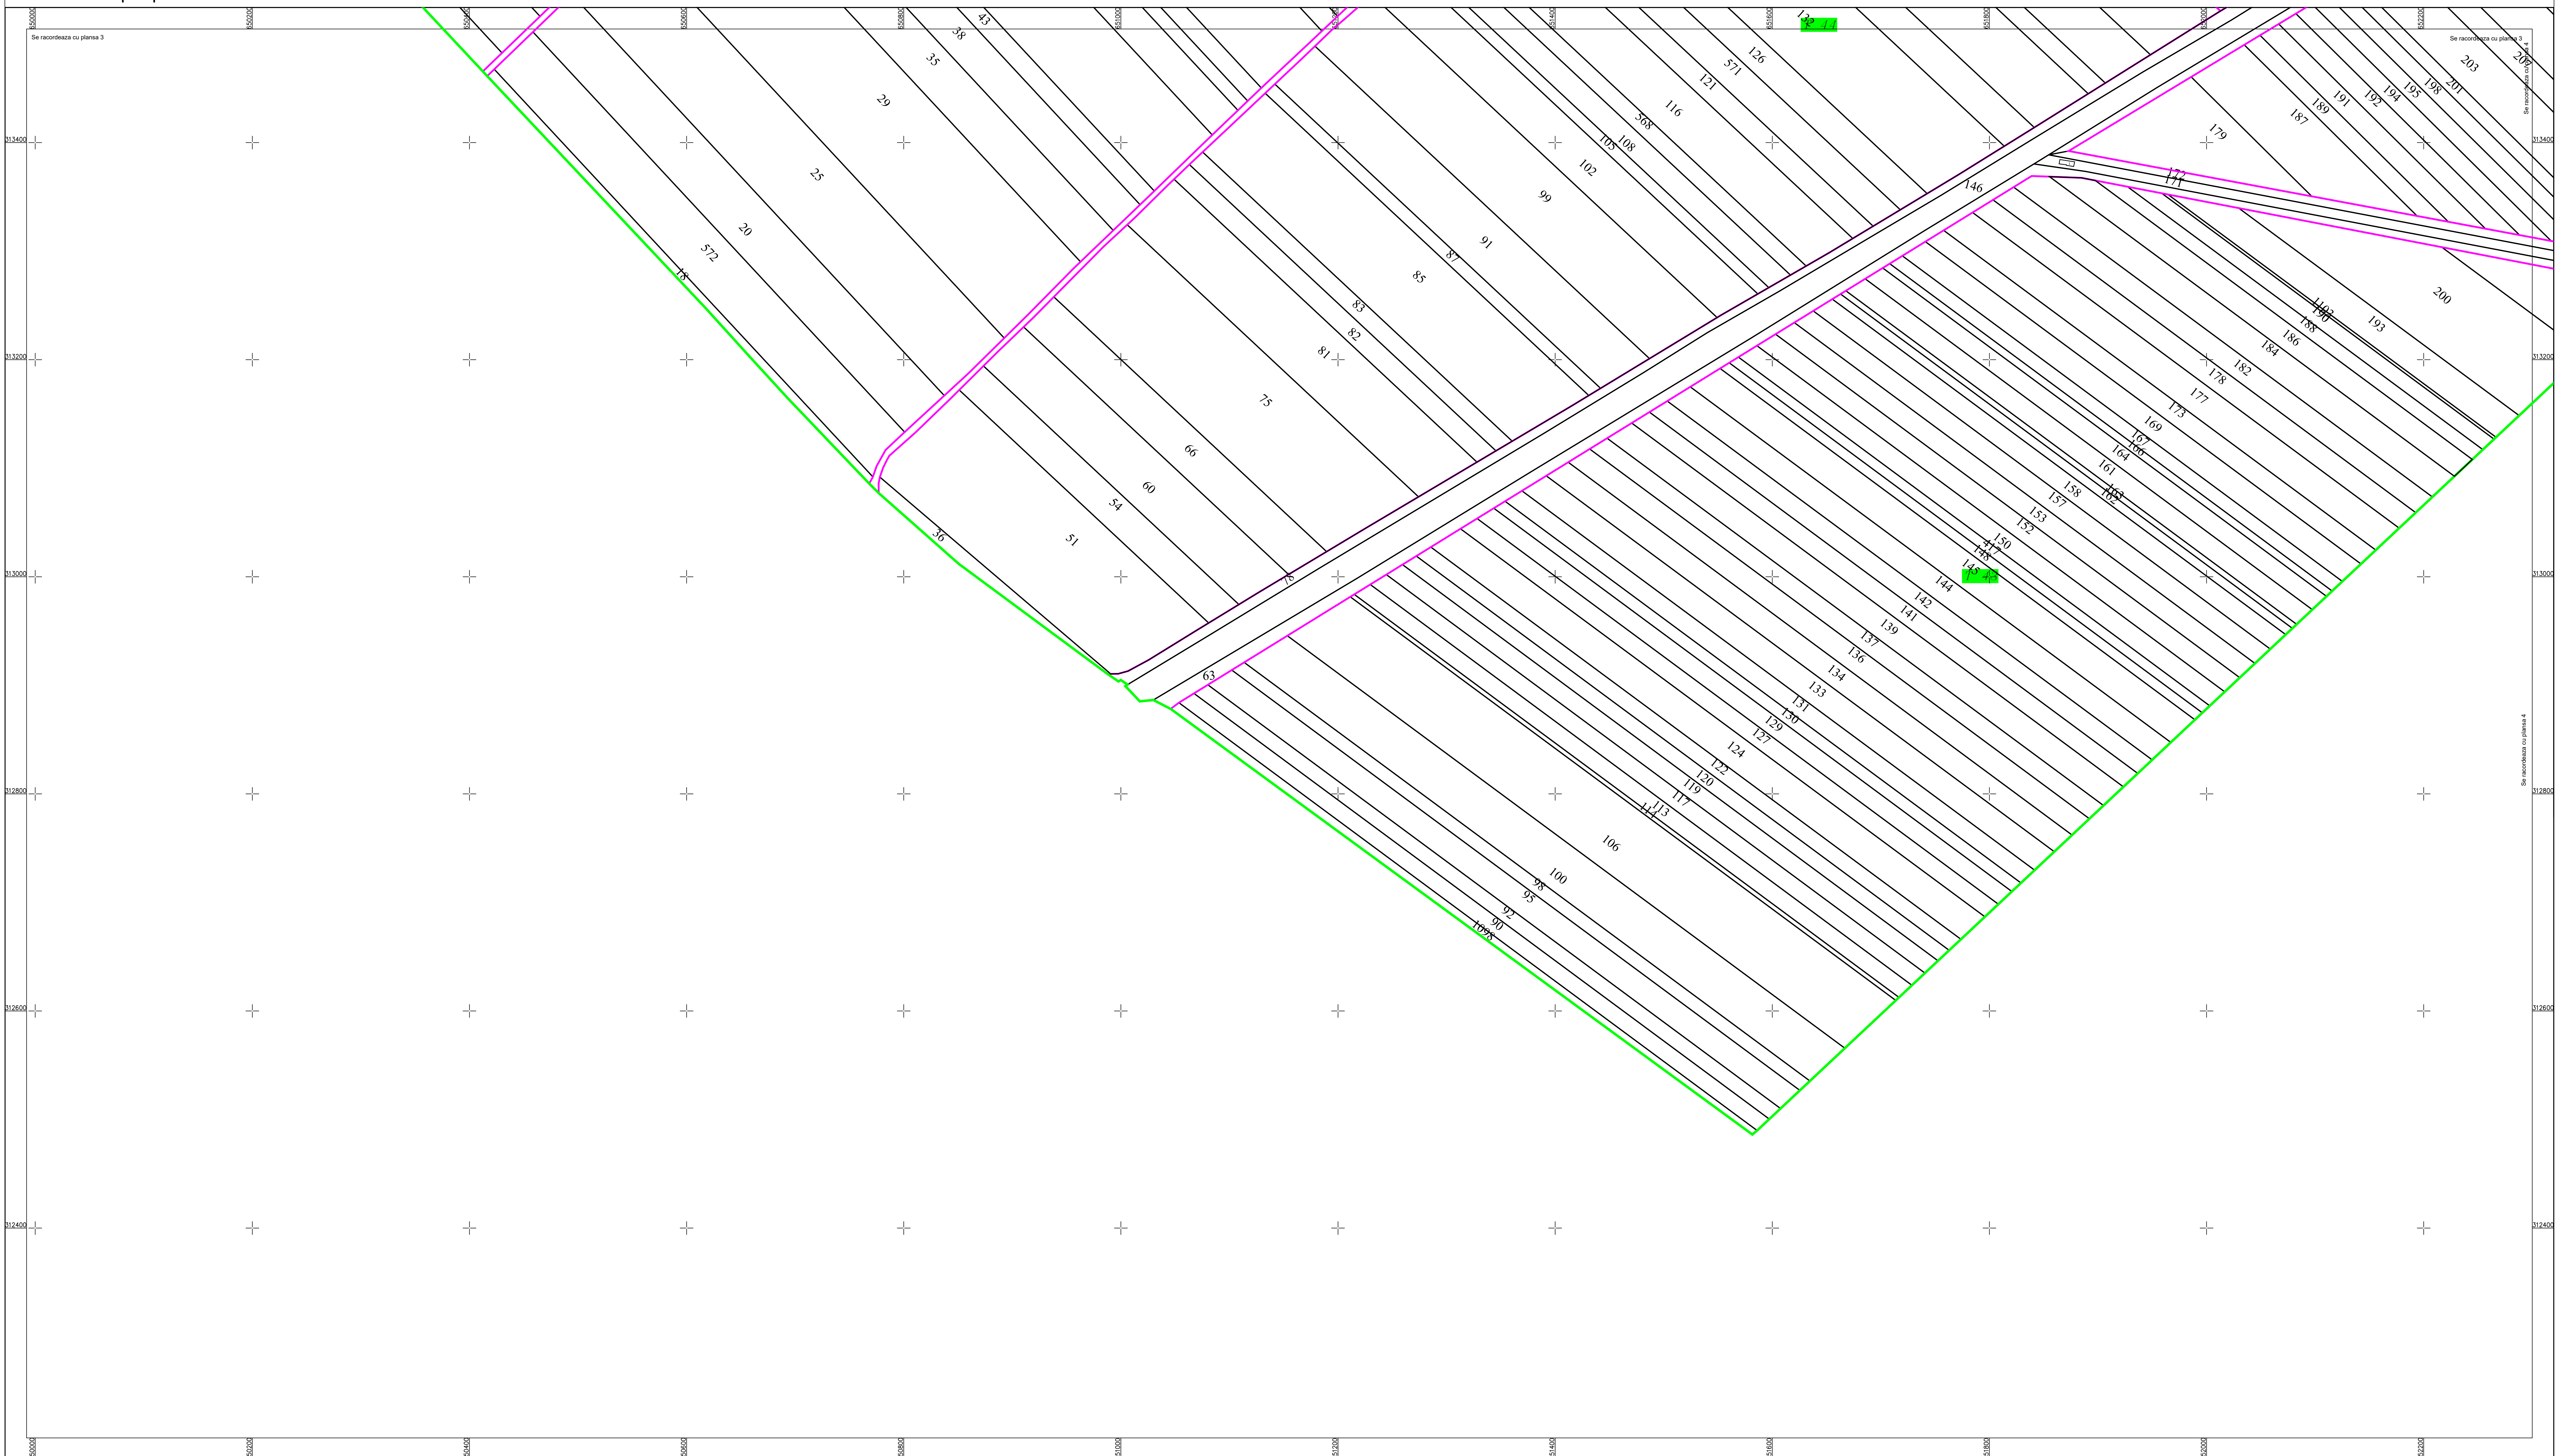

PLAN CADASTRAL
U.A.T. ULMU, județul CĂLĂRAȘI, Sectorul cadastral 7
Scara 1:2000
Sistem de proiecție STEREO' 1970

Planșa 5
Spre publicare

Schema de racordare a planșelor

Schița cu dispunerea sectoarelor cadastrale

LEGENDĂ

- Limită UAT
- Limită sector cadastral
- Limită tarla
- Limită imobil
- Limită construcții
- 7 Număr sector cadastral
- 335 ID imobil

SC Komora
SRL