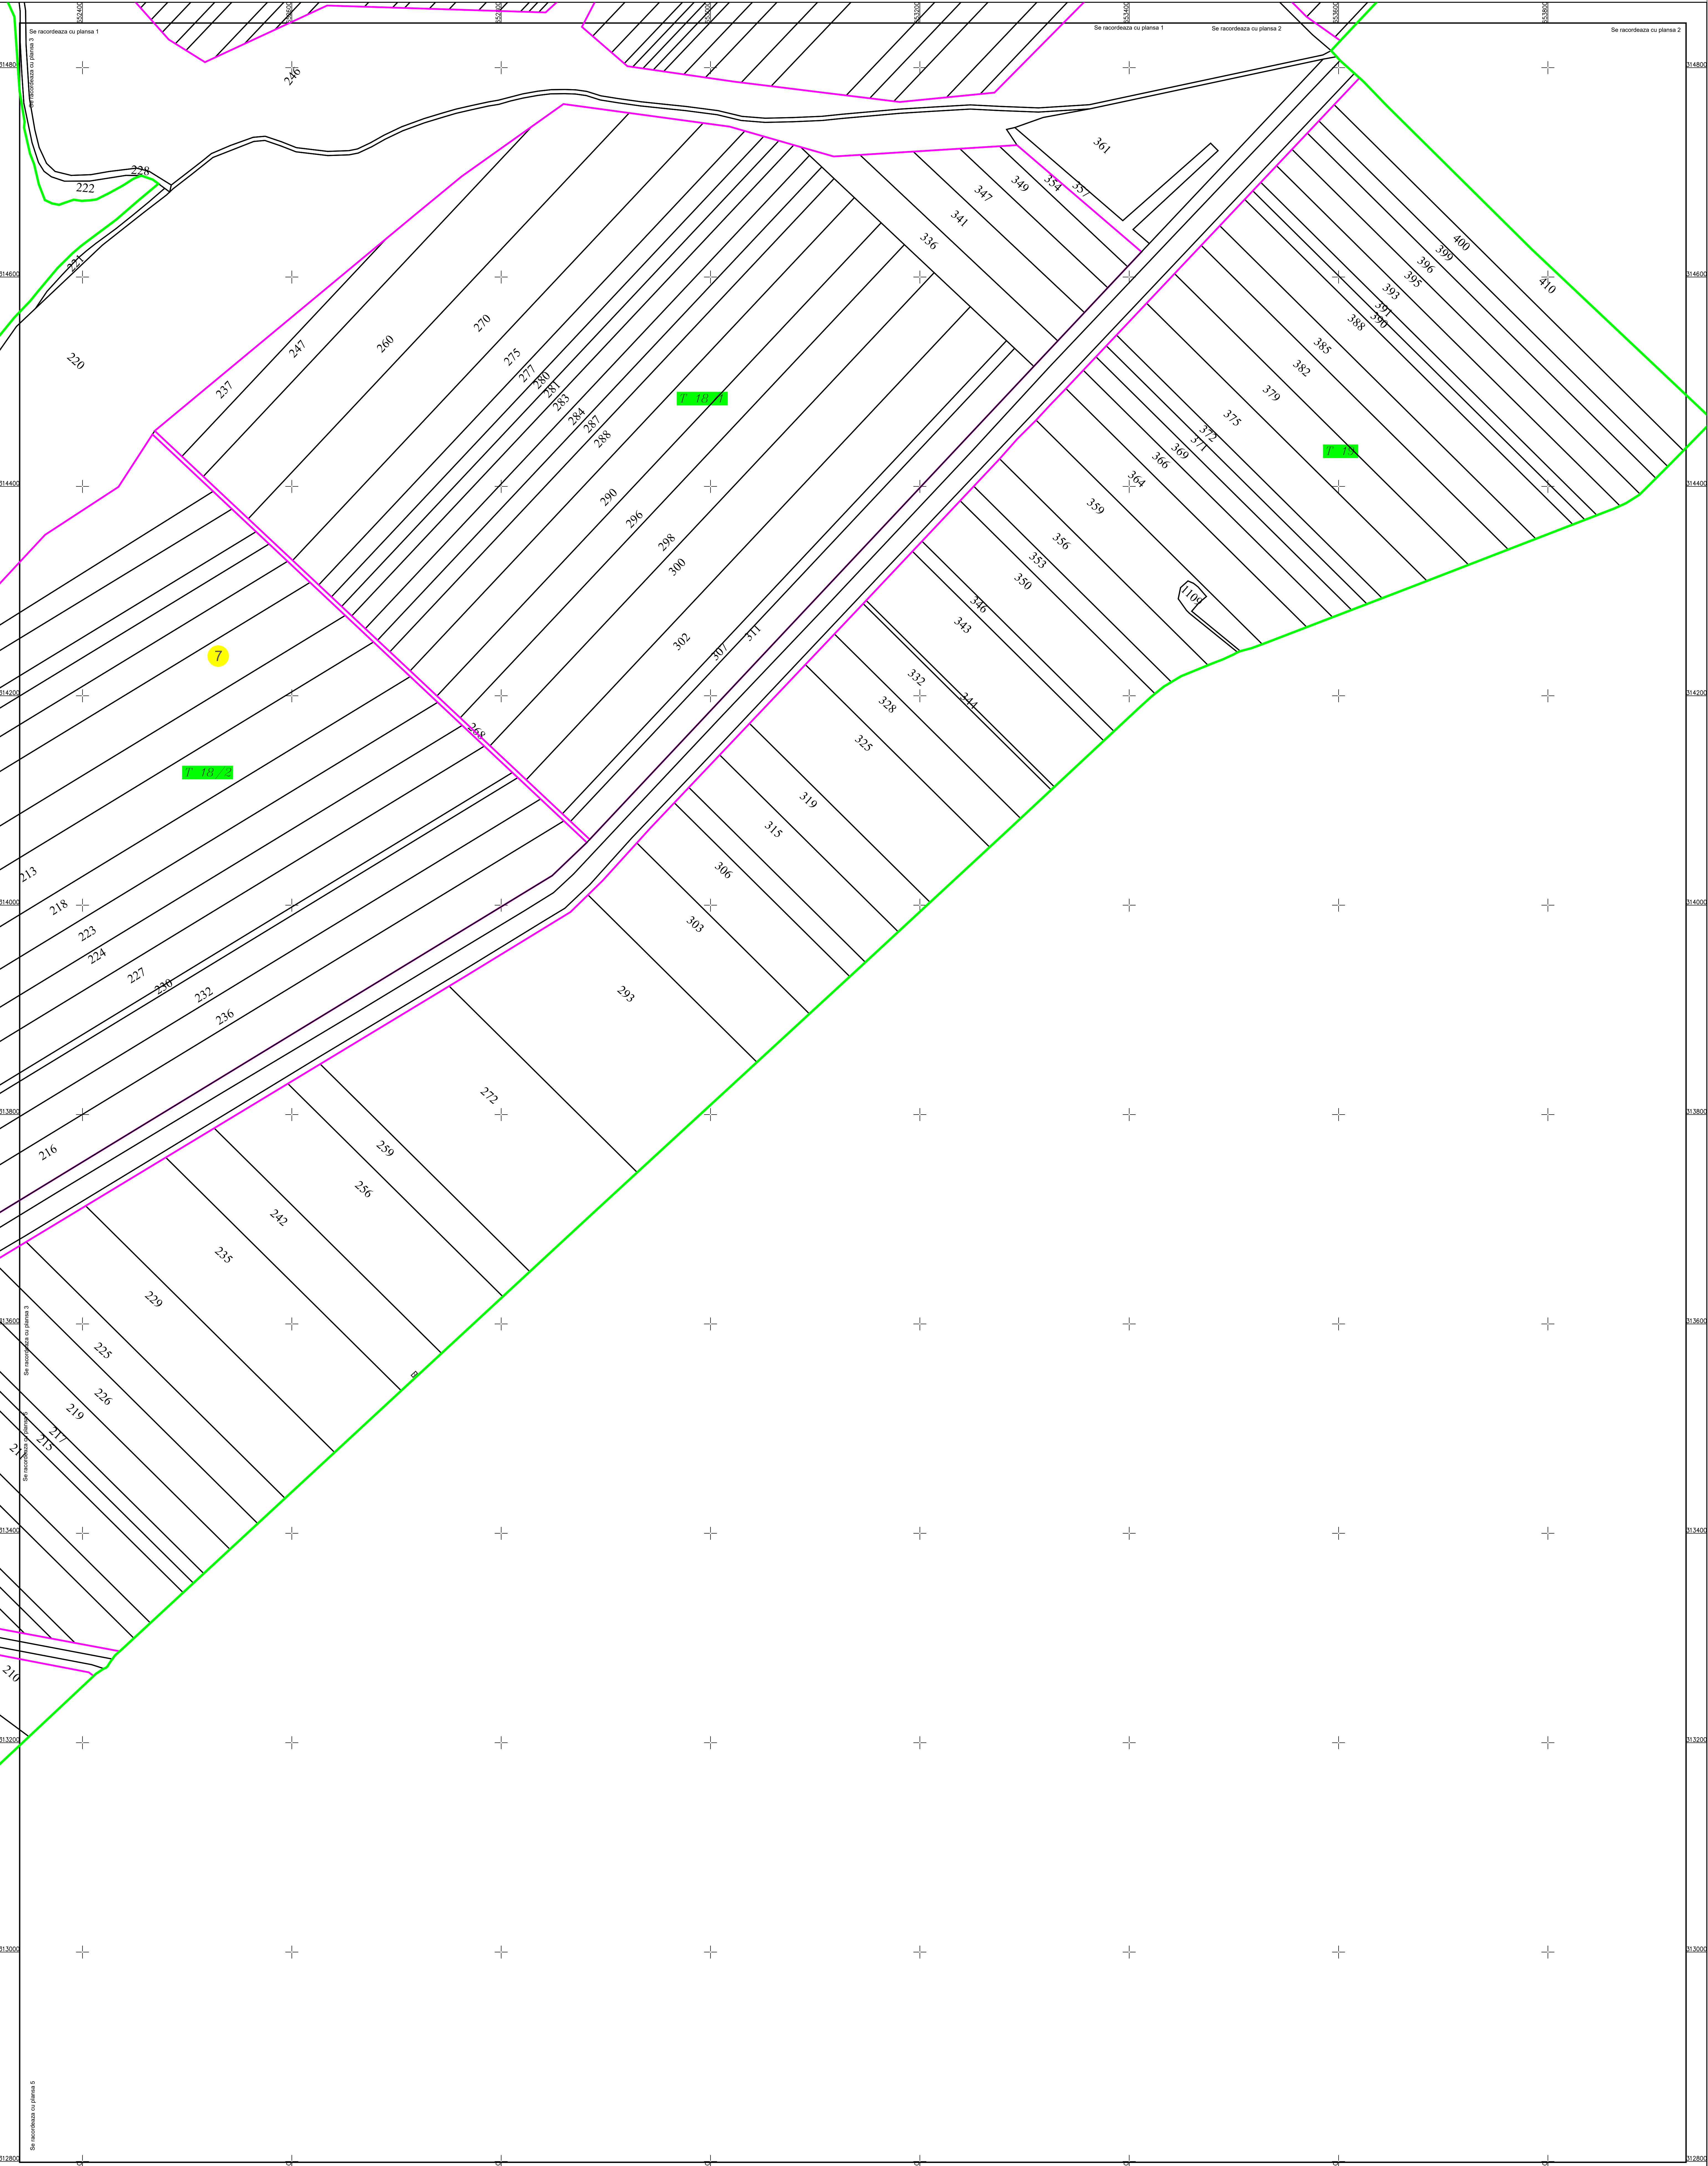

PLAN CADASTRAL
U.A.T. ULMU, județul CĂLĂRAȘI, Sectorul cadastral 7
Scara 1:2000
Sistem de proiecție STEREO' 1970

Planșa 4
Spre publicare

SC Komora
SRL

Schema de racordare a planșelor

Schița cu dispunerea sectoarelor cadastrale

LEGENDA	
	Limită UAT
	Limită sector cadastral
	Limită țaria
	Limită imobil
	Limită construcții
	Număr sector cadastral
	ID imobil