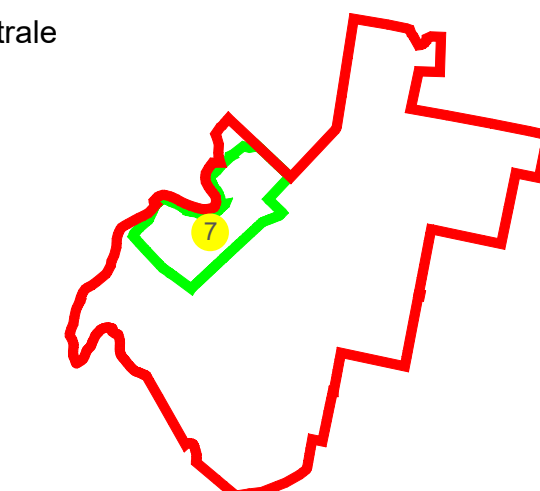

LEGENDĂ

	Limită UAT
	Limită sector cadastral
	Limită țară
	Limită imobil
	Număr sector cadastral
	ID imobil