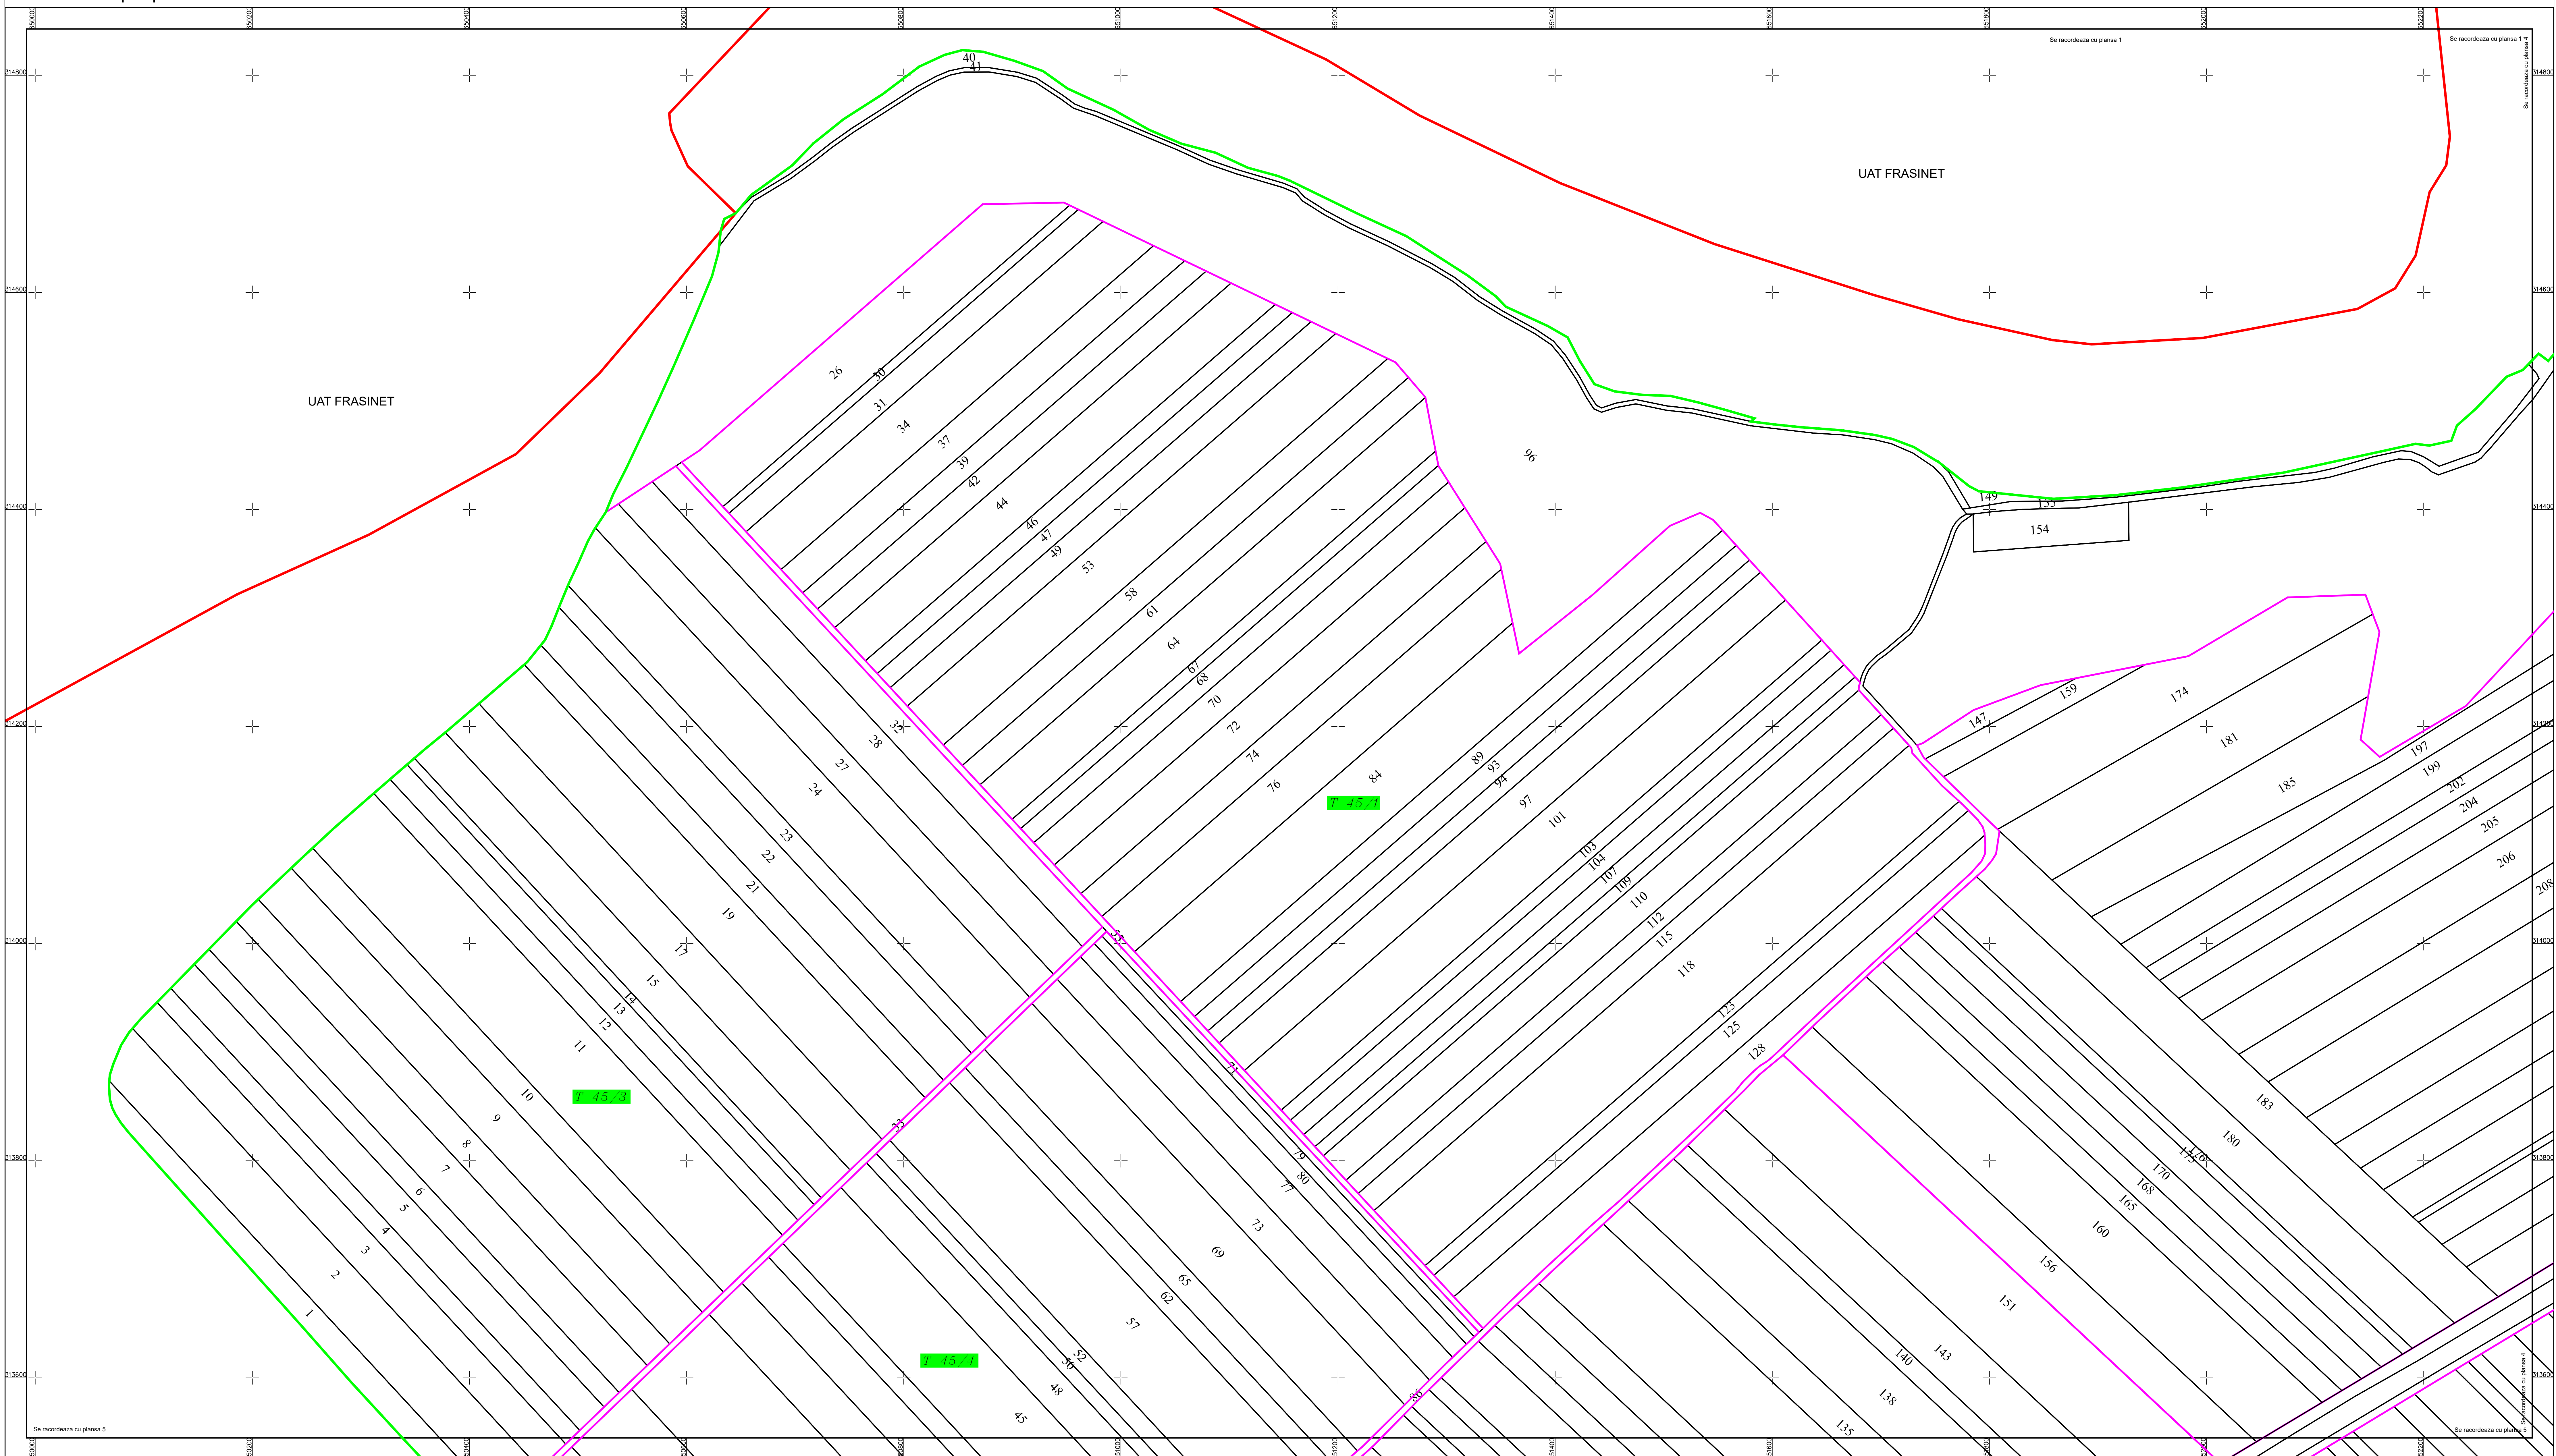

**PLAN CADASTRAL**  
 U.A.T. ULMU, județul CĂLĂRAȘI, Sectorul cadastral 7  
 Scara 1:2000  
 Sistem de proiecție STEREO' 1970

Planșa 3  
Spre publicare

Schema de racordare a planșelor

Schița cu dispunerea sectoarelor cadastrale

SC Komora  
SRL

**LEGENDĂ**

	Limită UAT
	Limită sector cadastral
	Limită țară
	Limită imobil
	Număr sector cadastral
	ID imobil