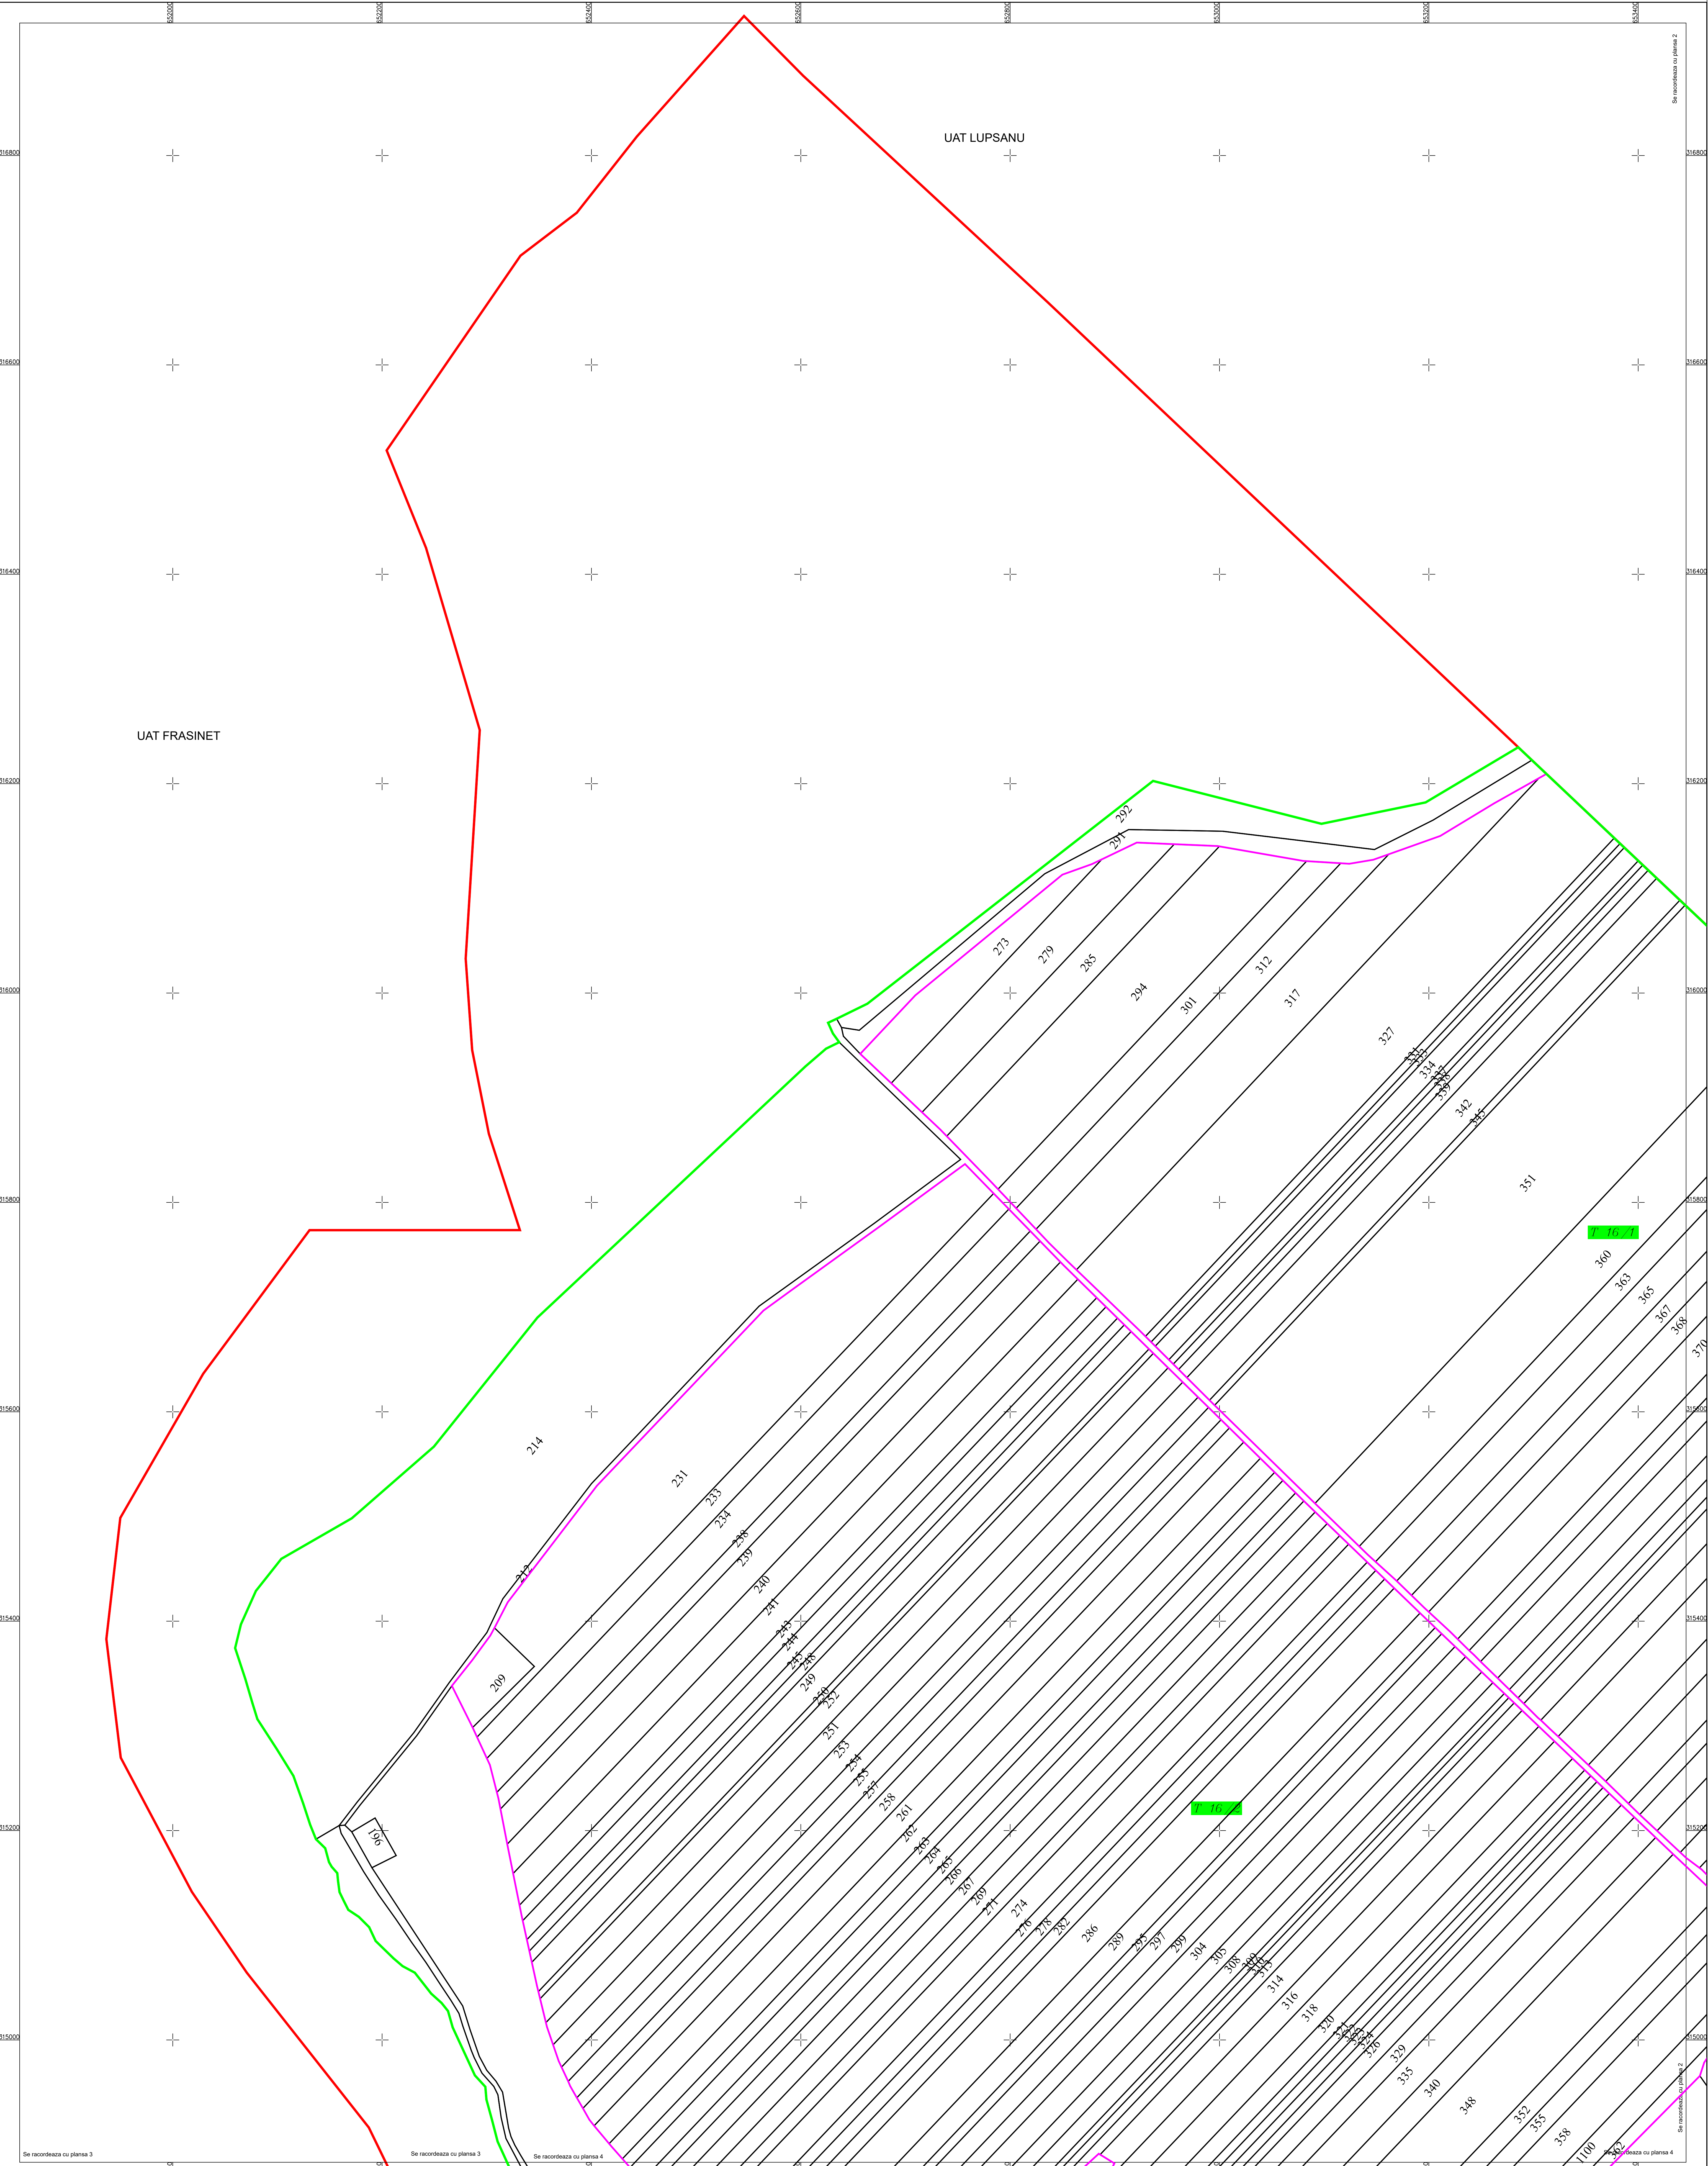

PLAN CADASTRAL
U.A.T. ULMU, județul CĂLĂRAȘI, Sectorul cadastral 7
Scara 1:2000
Sistem de proiecție STEREO' 1970

Planșa 1
Spre publicare

Se racordează cu planșa 3 Se racordează cu planșa 3 Se racordează cu planșa 4 Se racordează cu planșa 4

SC Komora SRL

Schema de racordare a planșelor

Schița cu dispunerea sectoarelor cadastrale

LEGENDA

- Limă UAT
- Limă sector cadastral
- Limă țara
- Limă imobil
- 7 Număr sector cadastral
- 335 ID imobil

Data: ianuarie 2024